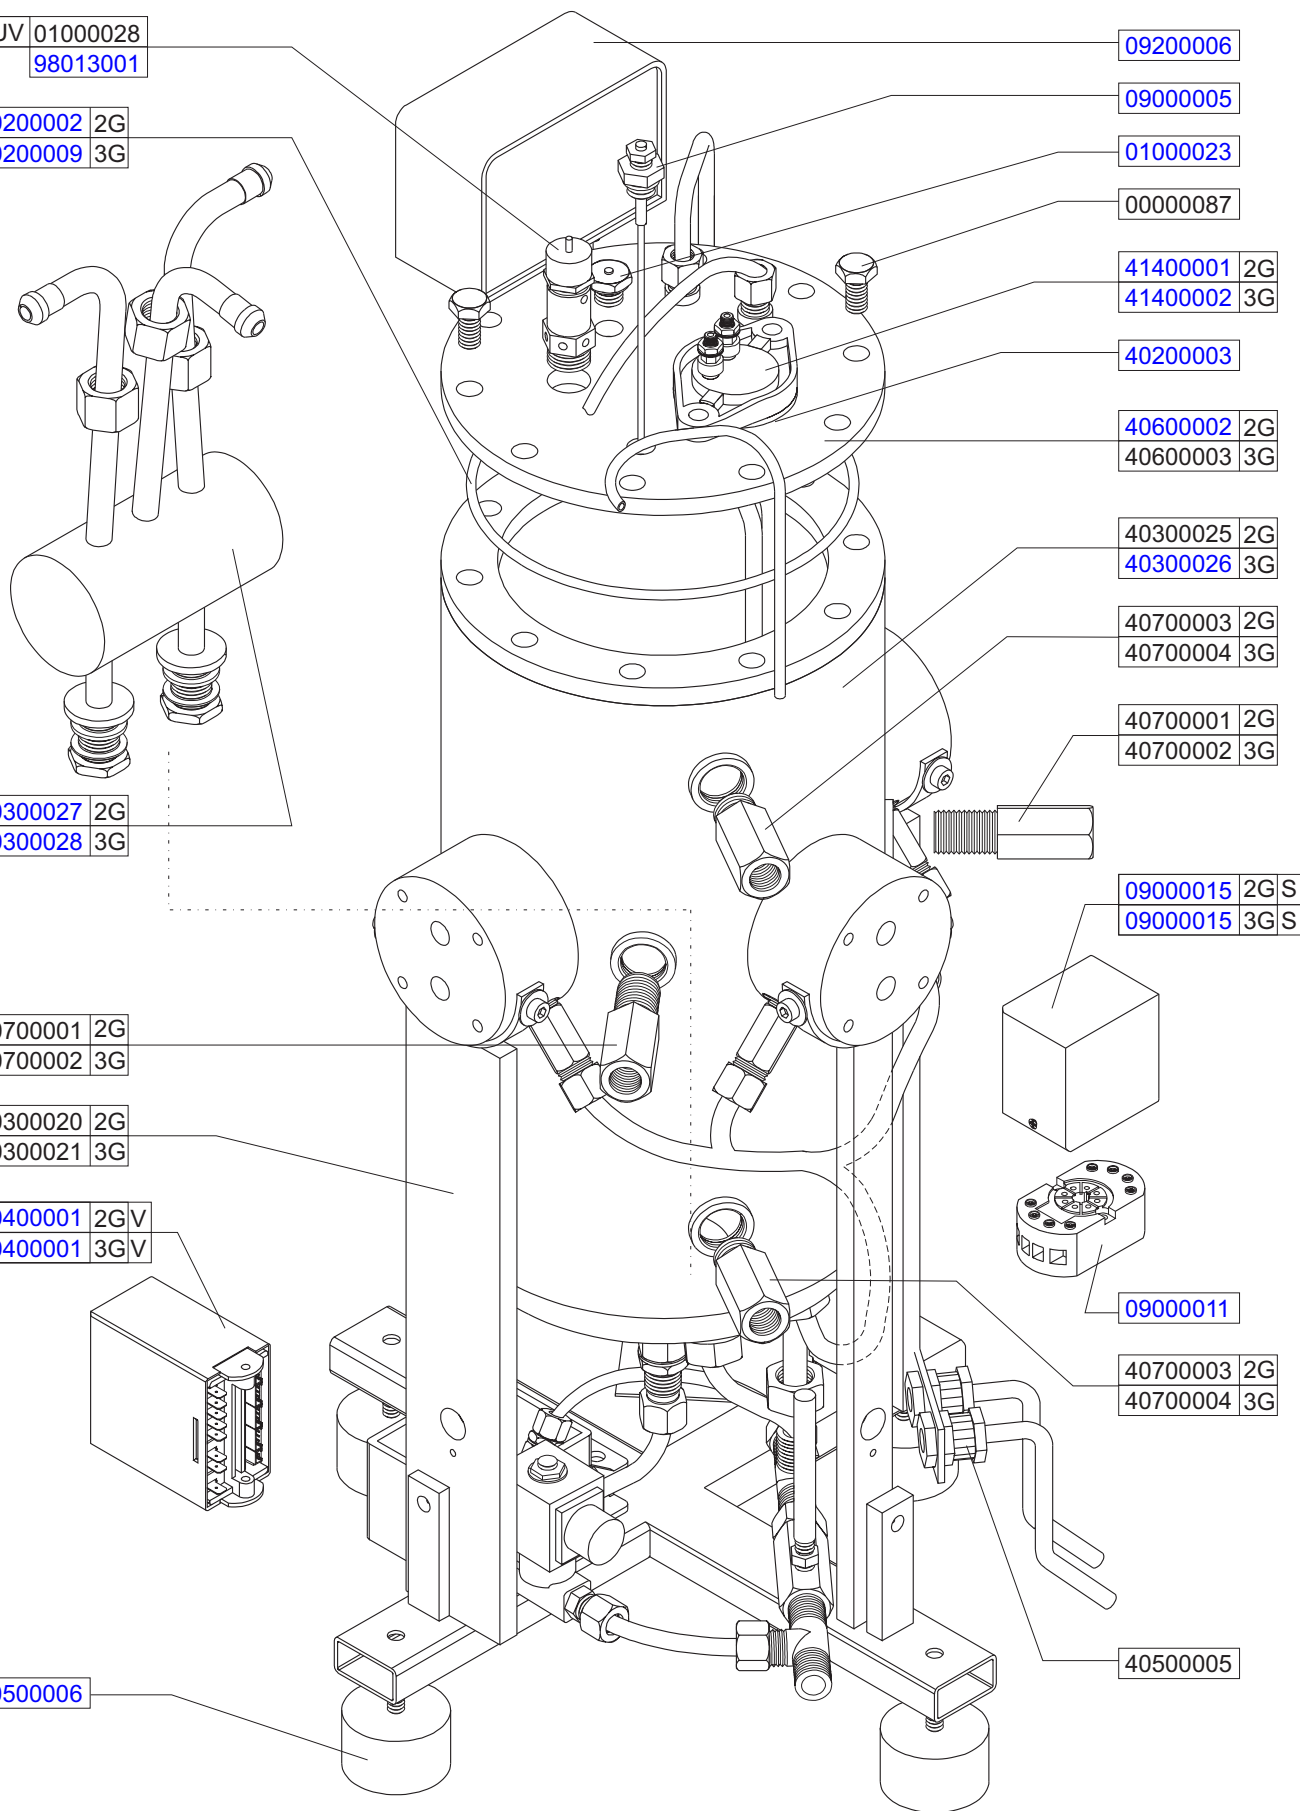

# CARENA VENUS BAR CABINET VENUS BAR

● SPECIFICARE MATERIALE  
SPECIFY MATERIAL  
OTTONE / BRASS  
RAME / COPPER  
CROMO / CHROMED

*Victoria Arduino*

**PARTI IDRAULICHE/ELETTICHE**  
HYDRAULIC/ELECTRIC/PARTS

TUV 0100028  
98013001

4020002 2G  
4020009 3G

4030027 2G  
4030028 3G

4070001 2G  
4070002 3G

4030020 2G  
4030021 3G

4040001 2GV  
4040001 3GV

4050006

0920006

0900005

0100023

0000087

4140001 2G  
4140002 3G

4020003

4060002 2G  
4060003 3G

4030025 2G  
4030026 3G

4070003 2G  
4070004 3G

4070001 2G  
4070002 3G

0900015 2GS  
0900015 3GS

0900011

4070003 2G  
4070004 3G

4050005

PARTI IDRAULICHE  
HYDRAULIC PARTS

**GRUPPO EROGATORE VENUS S**  
COMPLETE POURING UNIT VENUS S

SPECIFICARE MATERIALE ●  
SPECIFY MATERIAL  
OTTONE / BRASS  
RAME / COPPER  
CROMO / CHROMED