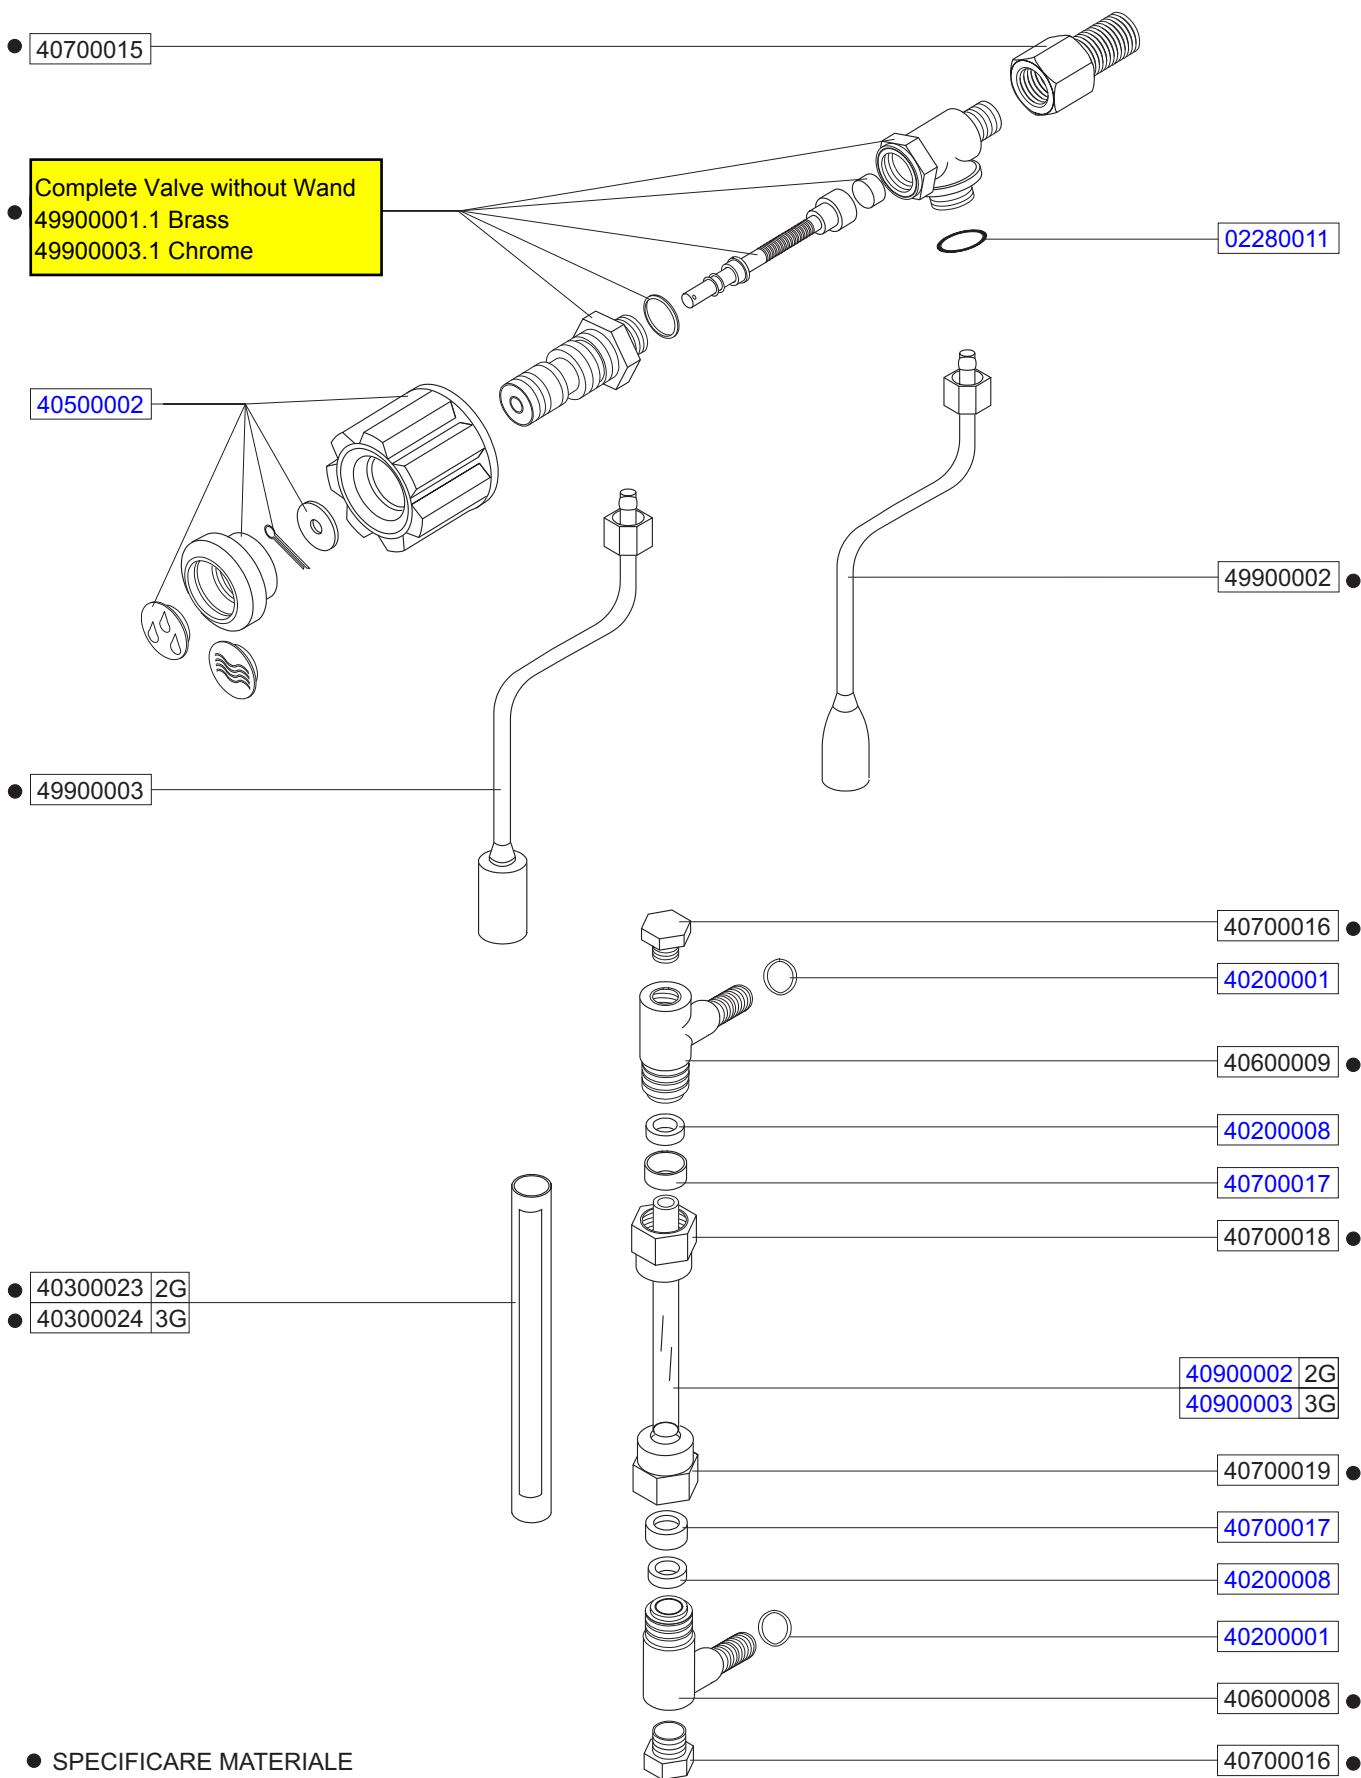

TUV 0100028  
98013001

4020002 2G  
4020009 3G

4030027 2G  
4030028 3G

4070001 2G  
4070002 3G

4030020 2G  
4030021 3G

4040001 2GV  
4040001 3GV

4050006

0920006

4070001 2G  
4070002 3G

0900015 2GS  
0900015 3GS

0900011

4070003 2G  
4070004 3G

4050005

PARTI IDRAULICHE  
HYDRAULIC PARTS

**GRUPPO EROGATORE VENUS S**  
COMPLETE POURING UNIT VENUS S

SPECIFICARE MATERIALE ●  
SPECIFY MATERIAL  
OTTONE / BRASS  
RAME / COPPER  
CROMO / CHROMED

# GRUPPO EROGATORE VENUS V COMPLETE POURING UNIT VENUS V

V  
E  
N  
U  
S  
  
B  
A  
R

SPECIFICARE MATERIALE ●  
SPECIFY MATERIAL  
OTTONE / BRASS  
RAME / COPPER  
CROMO / CHROMED

**RUBINETTO VAPORE / ACQUA CALDA - LIVELLO ACQUA**  
**STEAM VALVE / HOT WATER - WATER LEVEL**