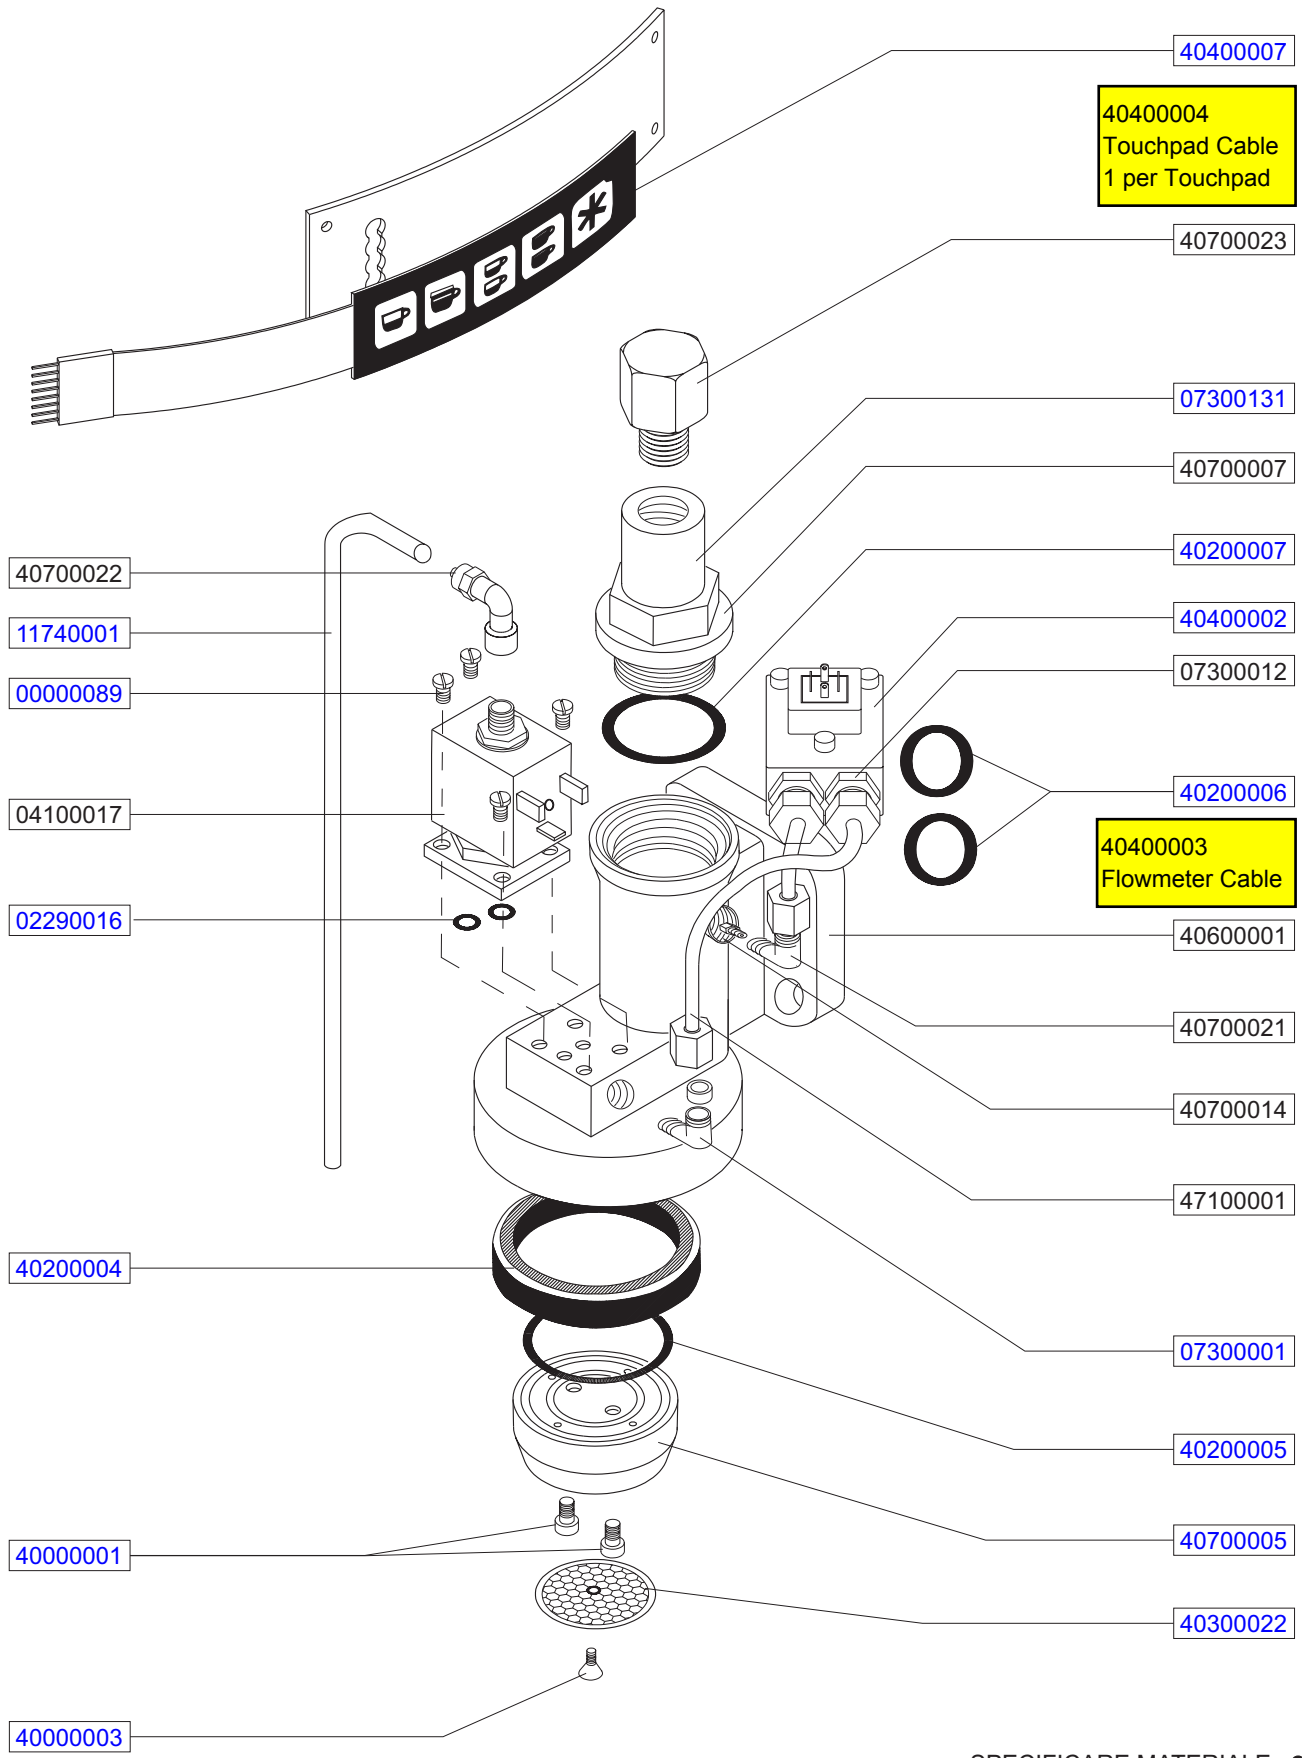

4070001 2G  
4070002 3G

0900015 2GS  
0900015 3GS

0900011

4070003 2G  
4070004 3G

4050005

PARTI IDRAULICHE  
HYDRAULIC PARTS

**GRUPPO EROGATORE VENUS S**  
COMPLETE POURING UNIT VENUS S

SPECIFICARE MATERIALE ●  
SPECIFY MATERIAL  
OTTONE / BRASS  
RAME / COPPER  
CROMO / CHROMED

# GRUPPO EROGATORE VENUS V COMPLETE POURING UNIT VENUS V

V  
E  
N  
U  
S  
  
B  
A  
R

SPECIFICARE MATERIALE ●  
SPECIFY MATERIAL  
OTTONE / BRASS  
RAME / COPPER  
CROMO / CHROMED

**RUBINETTO VAPORE / ACQUA CALDA - LIVELLO ACQUA**  
**STEAM VALVE / HOT WATER - WATER LEVEL**