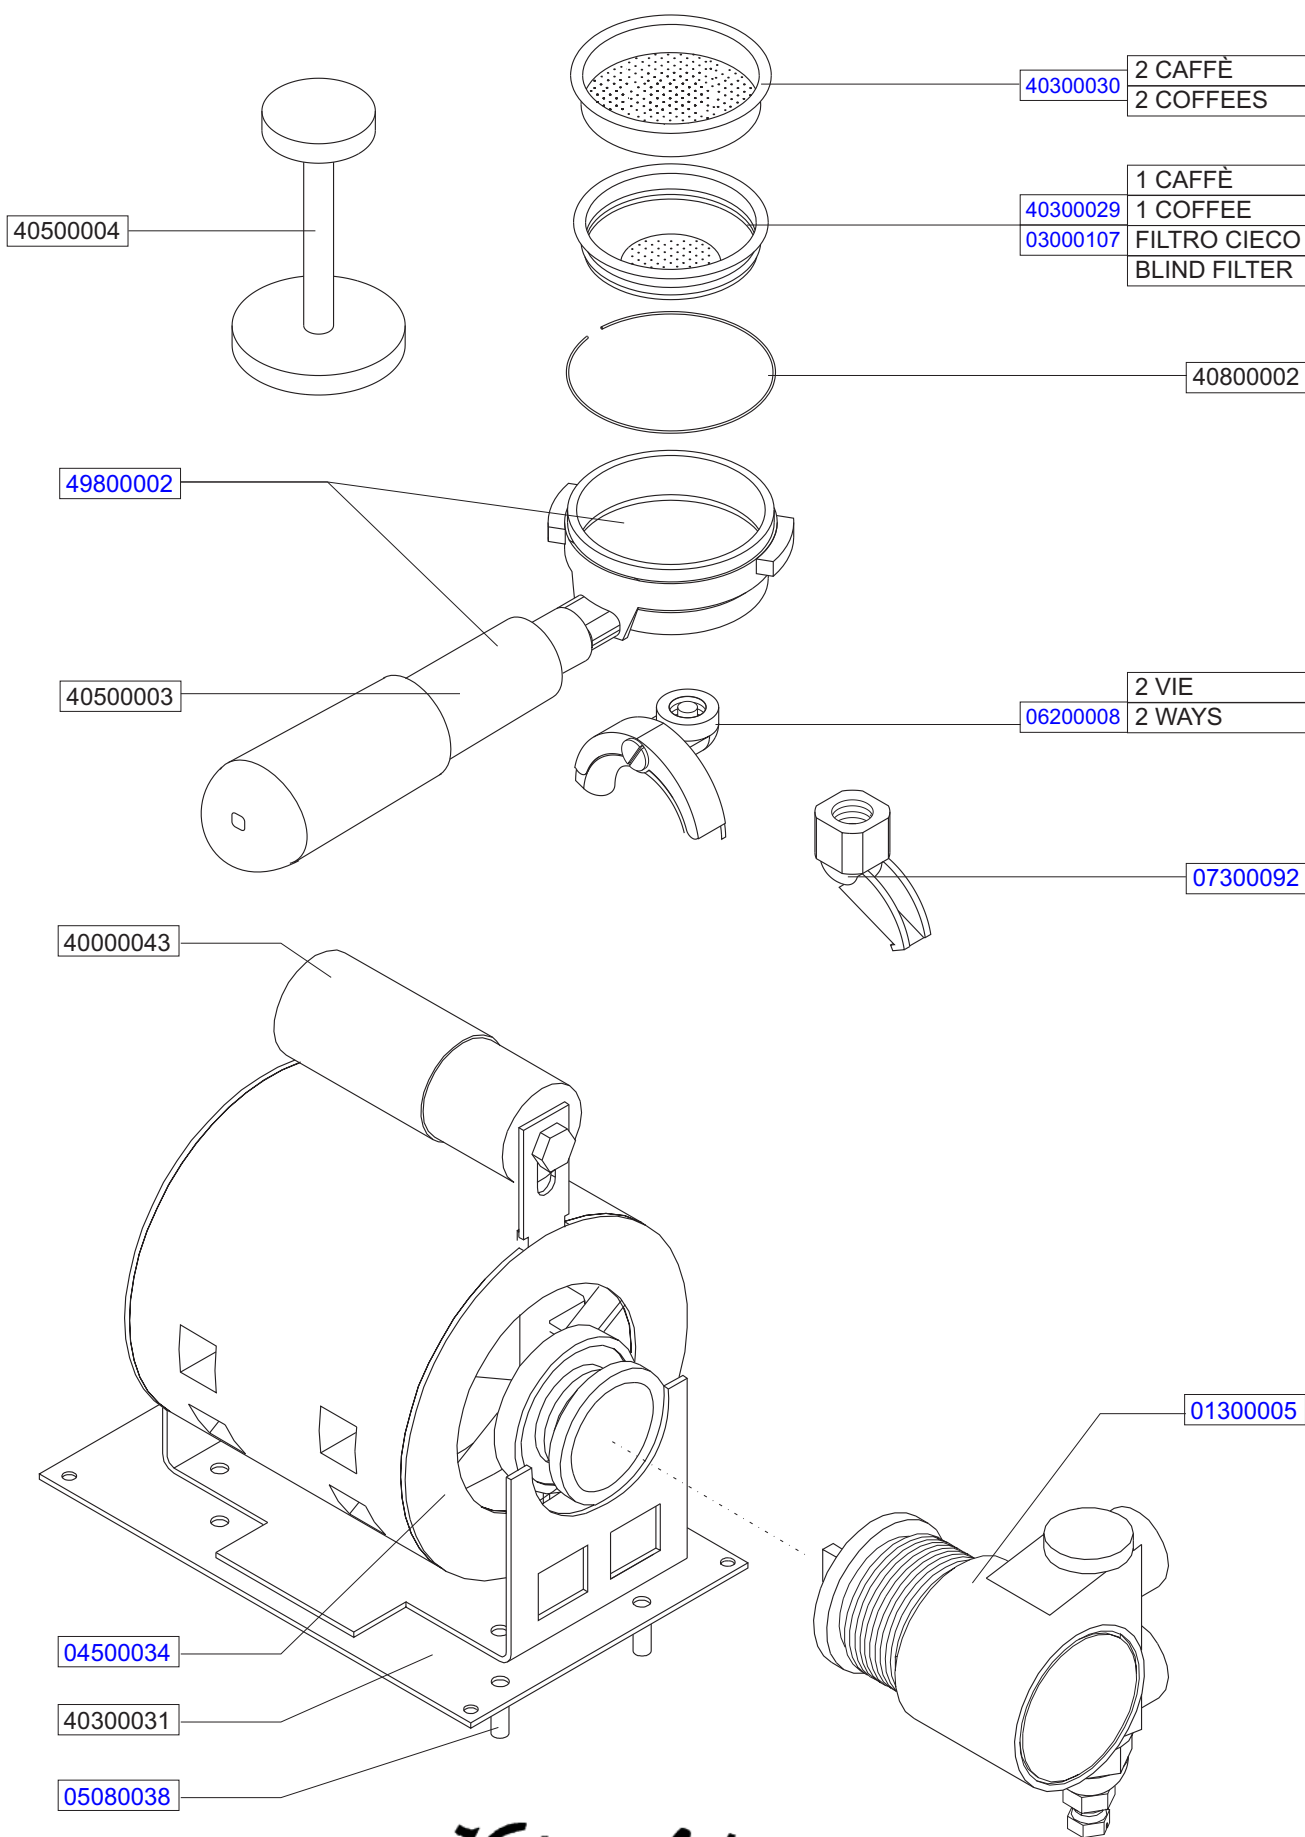

PORTAFILTRO E FILTRO, POMPA
FILTERHOLDER, FILTER, PUMP