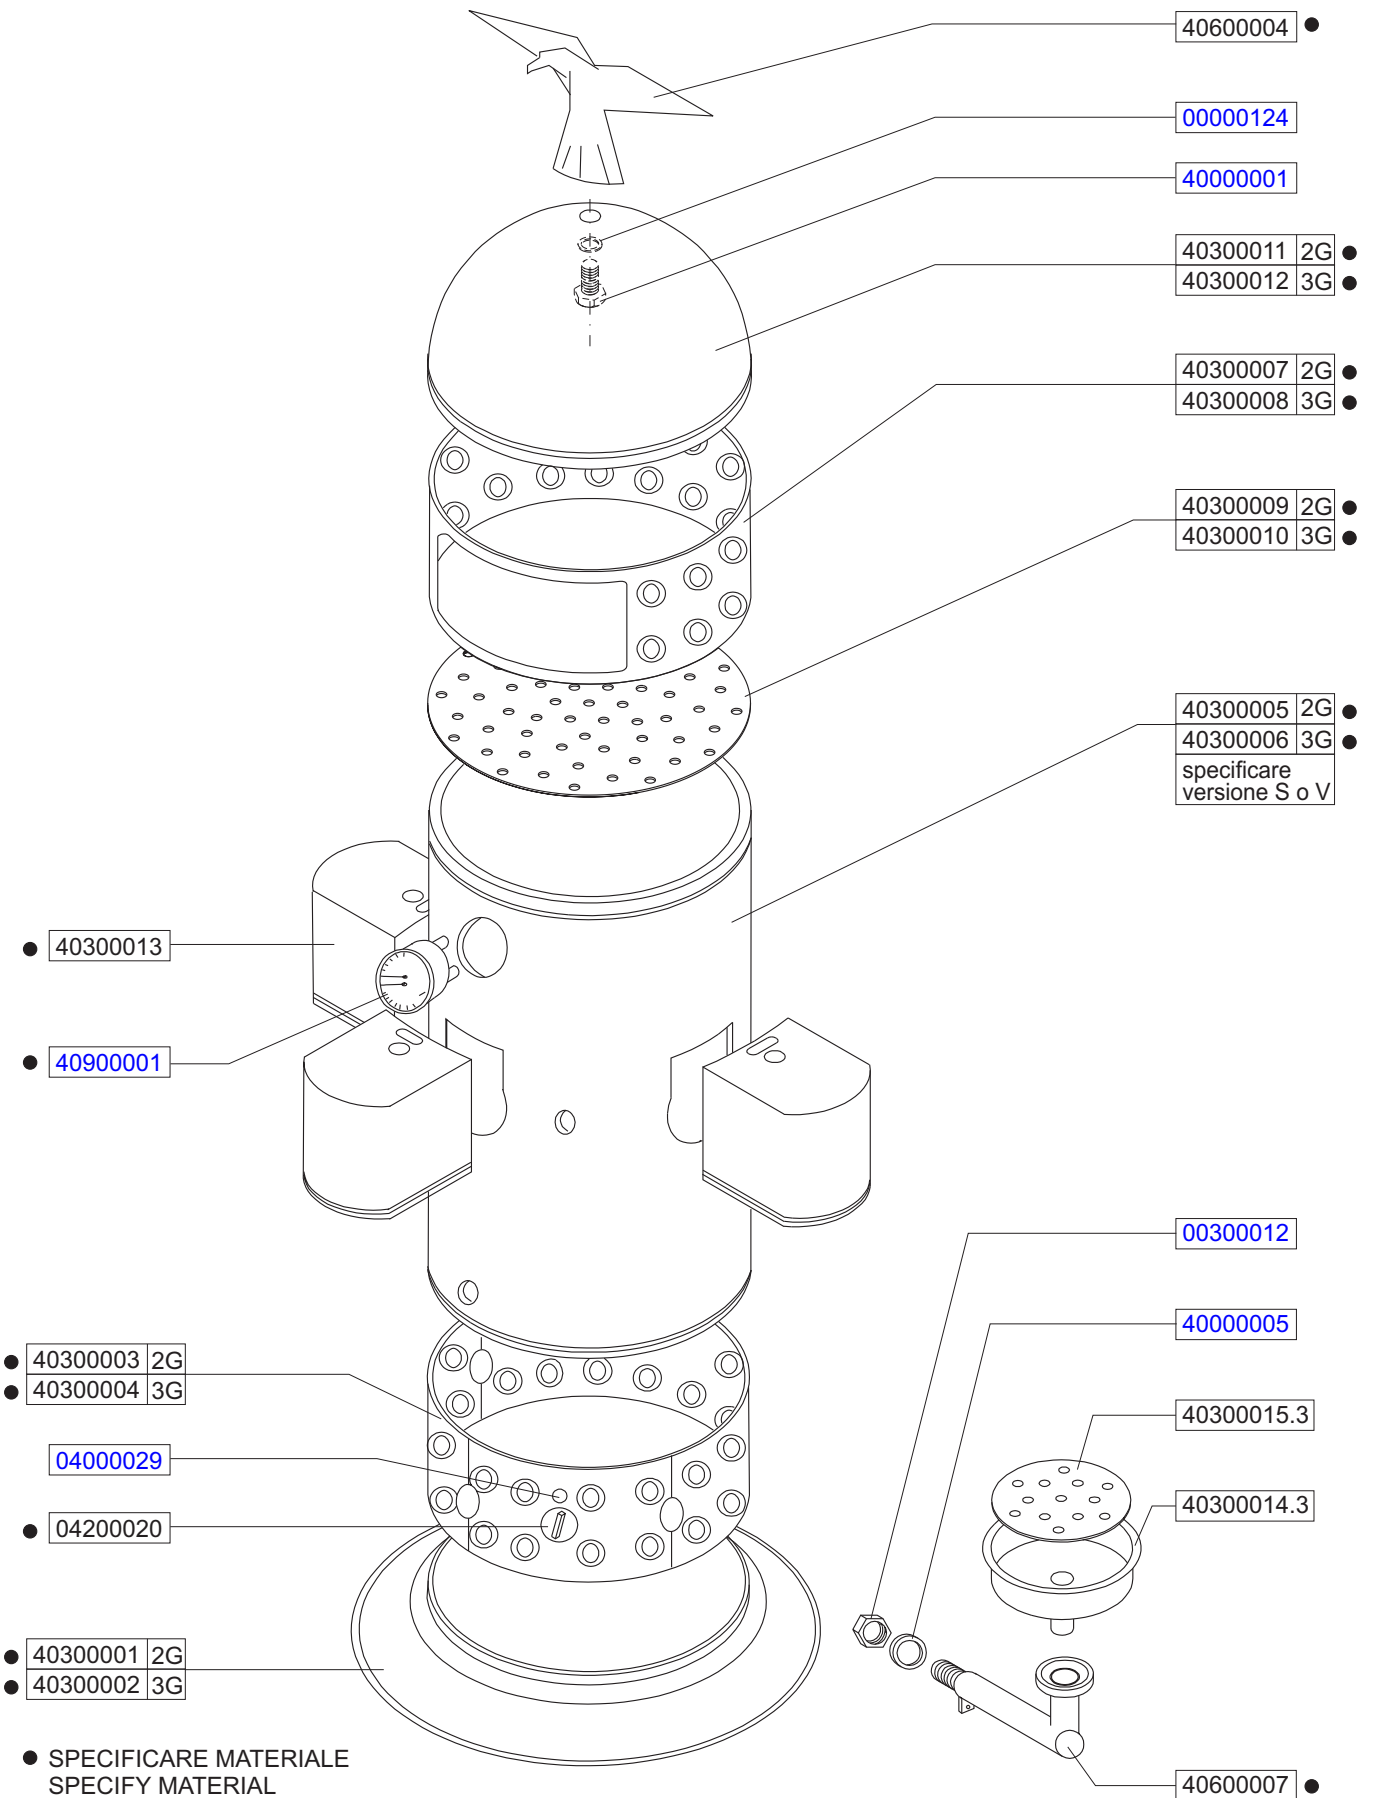

PRODOTTI / RICAMBI  
PRODUCTS / SPARE PARTS  
PRODUITS / PIÈCES DÉTACHÉES  
PRODUKTE / ERSATZTEILE  
PRODUCTOS / REPUESTOS

*Victoria Arduino*

---

1

***VENUS BAR***

---

# CARENA VENUS BAR CABINET VENUS BAR

● SPECIFICARE MATERIALE  
SPECIFY MATERIAL  
OTTONE / BRASS  
RAME / COPPER  
CROMO / CHROMED

*Victoria Arduino*

**PARTI IDRAULICHE/ELETTICHE**  
HYDRAULIC/ELECTRIC/PARTS

TUV 0100028  
98013001

4020002 2G  
4020009 3G

4030027 2G  
4030028 3G

4070001 2G  
4070002 3G

4030020 2G  
4030021 3G

4040001 2GV  
4040001 3GV

4050006

0920006

4070001 2G  
4070002 3G

0900015 2GS  
0900015 3GS

0900011

4070003 2G  
4070004 3G

4050005

PARTI IDRAULICHE  
HYDRAULIC PARTS

**GRUPPO EROGATORE VENUS S**  
COMPLETE POURING UNIT VENUS S

SPECIFICARE MATERIALE ●  
SPECIFY MATERIAL  
OTTONE / BRASS  
RAME / COPPER  
CROMO / CHROMED