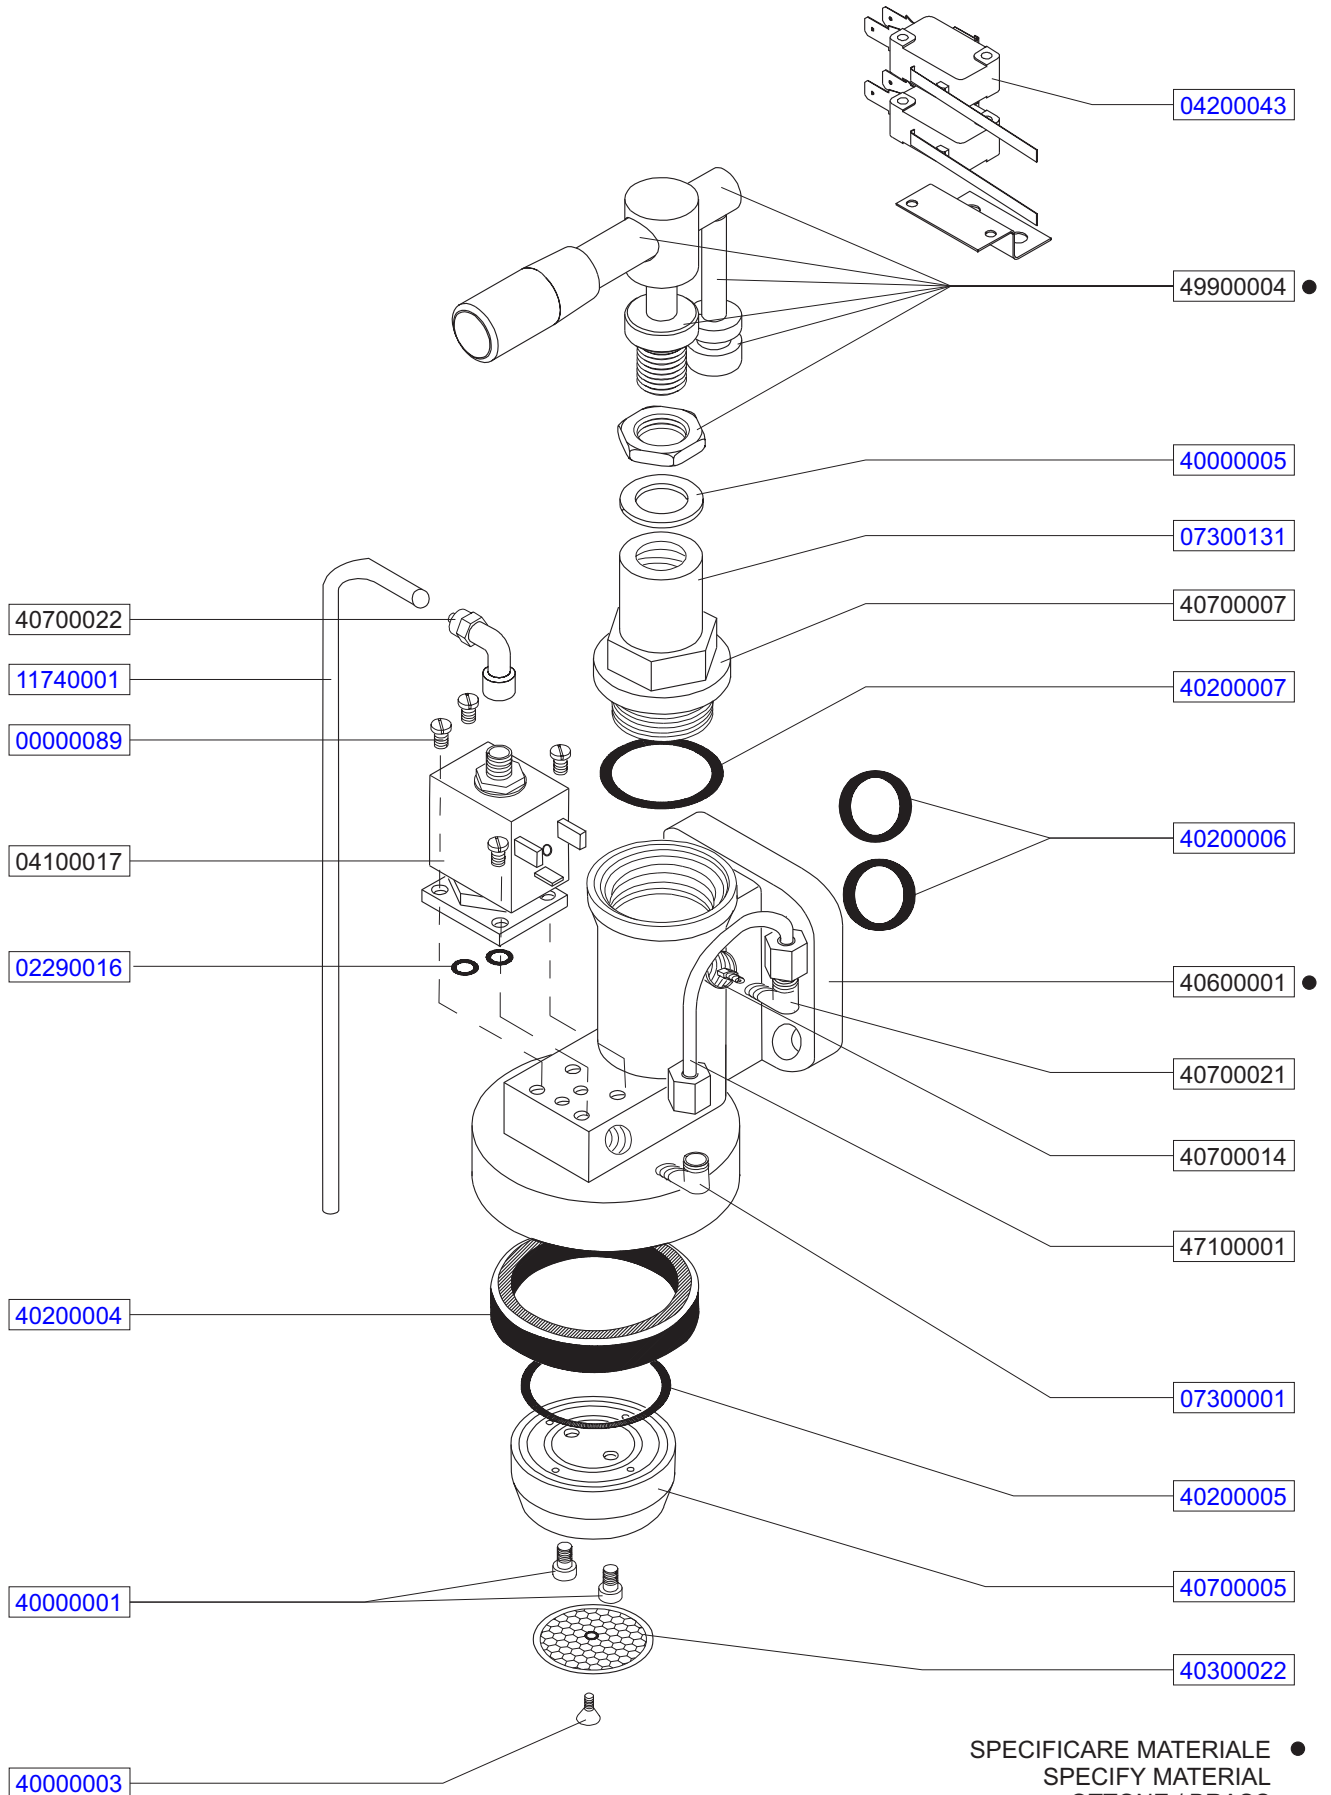

4070001 2G  
4070002 3G

0900015 2GS  
0900015 3GS

0900011

4070003 2G  
4070004 3G

4050005

PARTI IDRAULICHE  
HYDRAULIC PARTS

**GRUPPO EROGATORE VENUS S**  
COMPLETE POURING UNIT VENUS S

SPECIFICARE MATERIALE ●  
SPECIFY MATERIAL  
OTTONE / BRASS  
RAME / COPPER  
CROMO / CHROMED

# GRUPPO EROGATORE VENUS V COMPLETE POURING UNIT VENUS V

V  
E  
N  
U  
S  
  
B  
A  
R

SPECIFICARE MATERIALE ●  
SPECIFY MATERIAL  
OTTONE / BRASS  
RAME / COPPER  
CROMO / CHROMED

**RUBINETTO VAPORE / ACQUA CALDA - LIVELLO ACQUA**  
**STEAM VALVE / HOT WATER - WATER LEVEL**