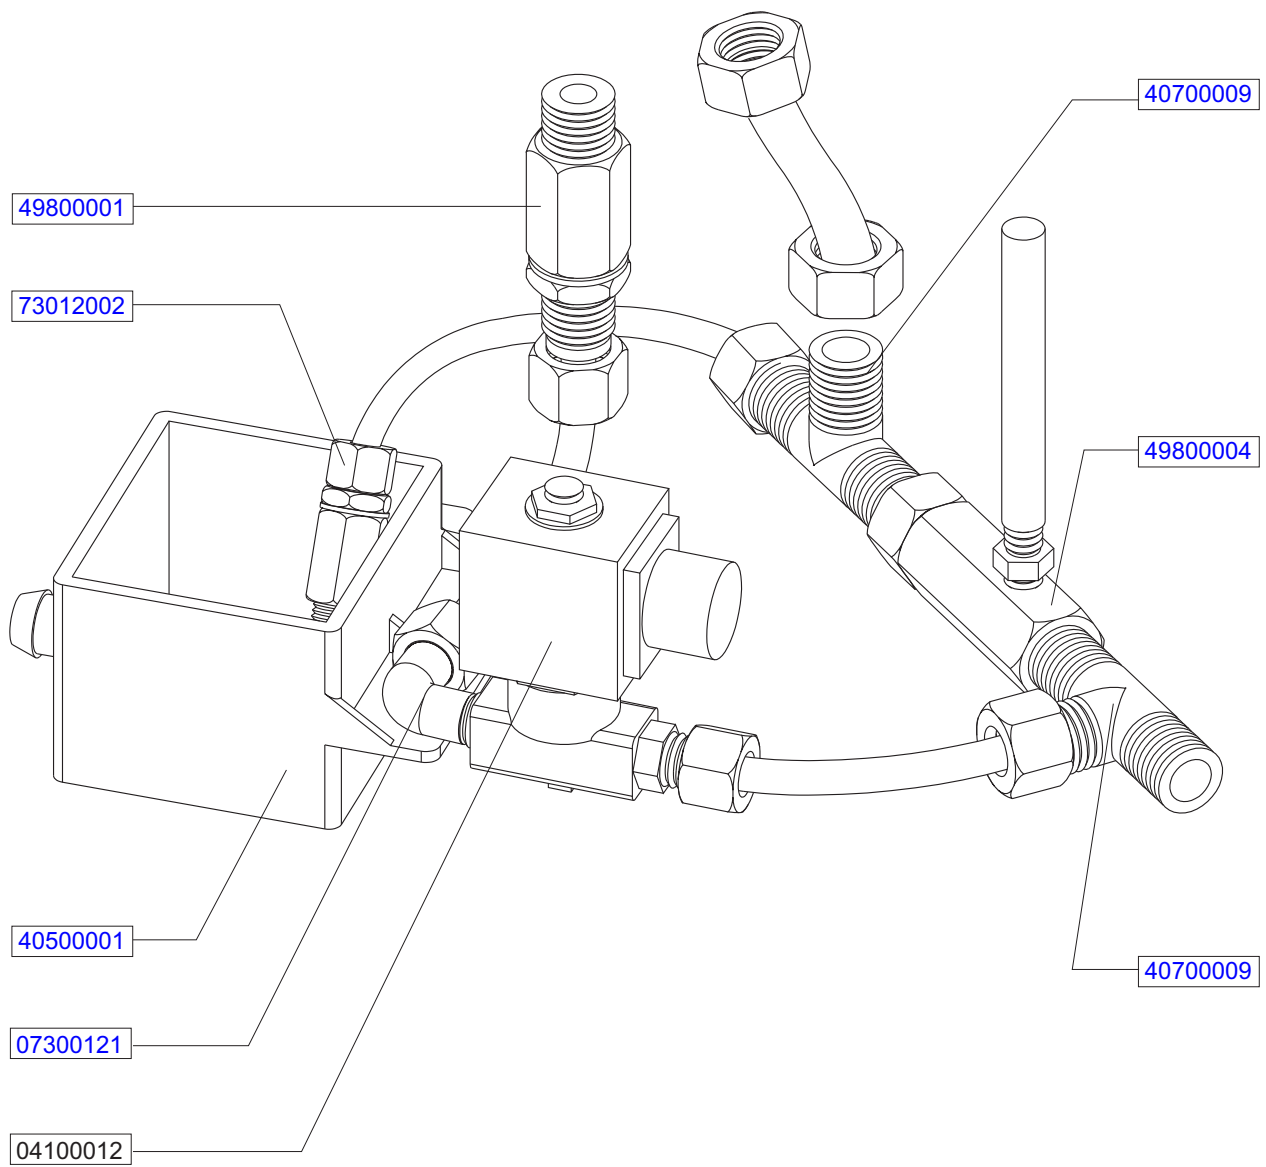

# CARENA VENUS BAR CABINET VENUS BAR

● SPECIFICARE MATERIALE  
SPECIFY MATERIAL  
OTTONE / BRASS  
RAME / COPPER  
CROMO / CHROMED

*Victoria Arduino*

**PARTI IDRAULICHE/ELETTICHE**  
HYDRAULIC/ELECTRIC/PARTS

4070001 2G  
4070002 3G

0900015 2GS  
0900015 3GS

0900011

4070003 2G  
4070004 3G

4050005

PARTI IDRAULICHE  
HYDRAULIC PARTS

**GRUPPO EROGATORE VENUS S**  
COMPLETE POURING UNIT VENUS S

SPECIFICARE MATERIALE ●  
SPECIFY MATERIAL  
OTTONE / BRASS  
RAME / COPPER  
CROMO / CHROMED

# GRUPPO EROGATORE VENUS V COMPLETE POURING UNIT VENUS V

V  
E  
N  
U  
S  
  
B  
A  
R

SPECIFICARE MATERIALE ●  
SPECIFY MATERIAL  
OTTONE / BRASS  
RAME / COPPER  
CROMO / CHROMED

**RUBINETTO VAPORE / ACQUA CALDA - LIVELLO ACQUA**  
**STEAM VALVE / HOT WATER - WATER LEVEL**