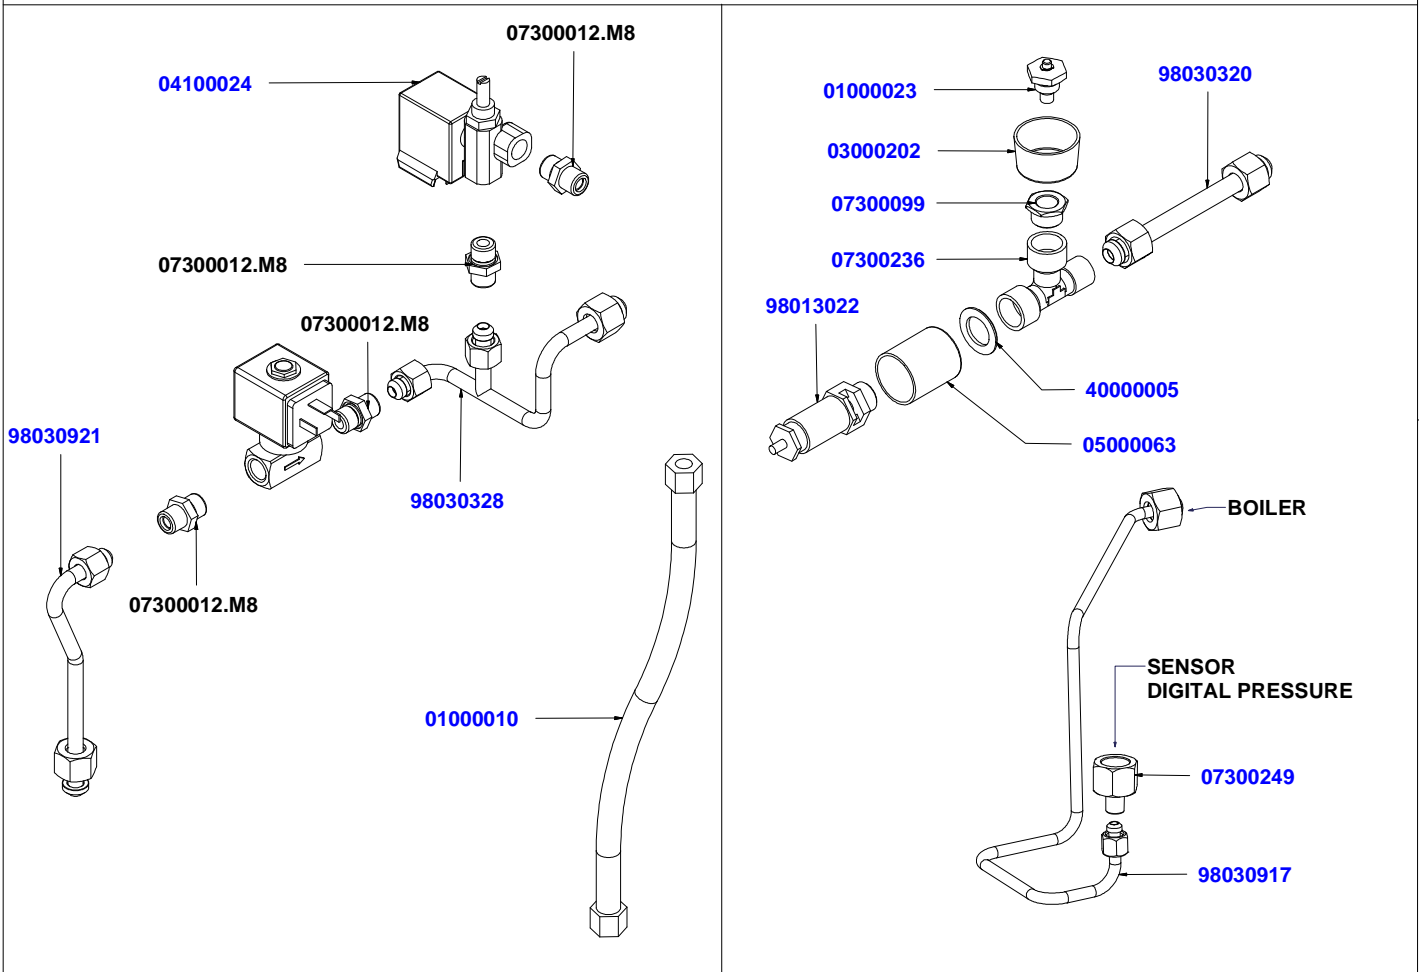

POURING UNIT GROUP PARTS

V
A
3
5
8

* SPECIFICARE VERSIONE
SPECIFICY VERSION

COMPONENTI RUBINETTI VAPORE E ACQUA CALDA

COMPONENTS OF STEAM AND HOT WATER TAPS

V
A
3
5
8

dal 1905

TAV 04

COMPONENTI EASY CREAM

EASY CREAM PARTS

V
A
3
5
8

Tabella		
Codice	Descrizione	Description
04000445	SUPPLEMENTO CABLAGGIO EASY CREAM SX MACCHINE DIGIT-T3	SUPPL. WIRING LEFT EASY CREAM T3-DIGIT MACHINE

dal 1905

TAV 05

COMPONENTI MISCELATORE-POMPANTE MIXER & PUMP COMPONENTS

V
A
3
5
8

Componenti idraulici Hydraulic Components		
Codice	Descrizione	Description
01000029	Tubo fless. inox 3/8 FF L=1500	Stainless steel hose 3/8 FF L= 1500
01000030	Tubo fless. inox 3/8 FF L=500	Stainless steel hose 3/8 FF L= 500
01000126	Tubo scarico 3/4 90° F	Exhaust pipe 3/4 90° F
00000133	Fascetta	Wrapper

dal 1905

TAV 06

COMPONENTI GRUPPO CALDAIA

BOILER PARTS

V
A
3
5
8

98030000001122-2GR
98030000001123-3GR

CSA

Victoria Arduino