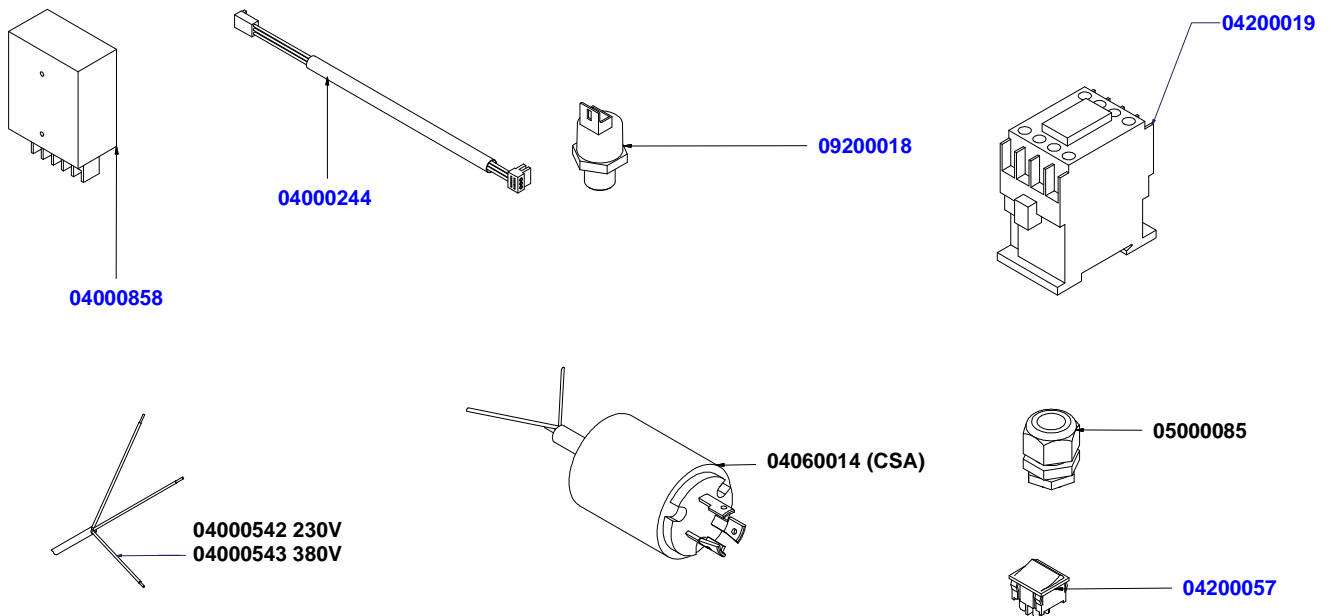

V
A
3
5
8

Tabella		
Colonna 1	Colonna 2	Colonna 3
CODICE	DESCRIZIONE	DESCRIPTION
04001110	CABLAGGIO ALIMENTAZIONE TRASF LUCI VA358	WIRING POWER TRANSFORMER LIGHTS VA 358
04000860	IMPIANTO STRIP LED LOGO Adonis	ELECTRICAL STRIP LED LOGO ADONIS
04000445	SUPPLEMENTO CABLAGGIO EASY CREAM SX MACCHINE DIGIT-T3	SUPPL. WIRING LEFT EASY CREAM MACHINE DIGIT-T3
04000405	SUPPL. CABLAGGIO DOSATORI 3-4GR	ADD. FLOWMETER CABLE FOR 3GR.
04000404	SUPPL. CABLAGGIO DOSATORI 2GR	ADD. FLOWMETER CABLE FOR 2GR.
04000401	CABLAGGIO 3-4GR. SENZA FUNZIONE VAPORE	ELECTRICAL CABLING 3GR. WITHOUT STEAM FUCTION
04000400	CABLAGGIO 2GR. SENZA FUNZIONE VAPORE	ELECTRICAL CABLING 2GR. WITHOUT STEAM FUCTION
04000387	CABLAGGIO SCALDATAZZE 1 TEMP. 3GR. DIGIT-T3	CUP WARMER CABLING T3 3GR.
04000386	CABLAGGIO SCALDATAZZE 1 TEMP. 2GR. DIGIT-T3	CUP WARMER CABLING T3 2GR.
04000381	CABLAGGIO CSA PRESSOSTATO RELE'	CSA PRESSURE SWITCH WIRING RELAY '
04000340	PONTICELLO TRASF. ALIMENTAZ. DA 380V A 230V	BRIDGE TRANS. POWER. A 230V TO 380V