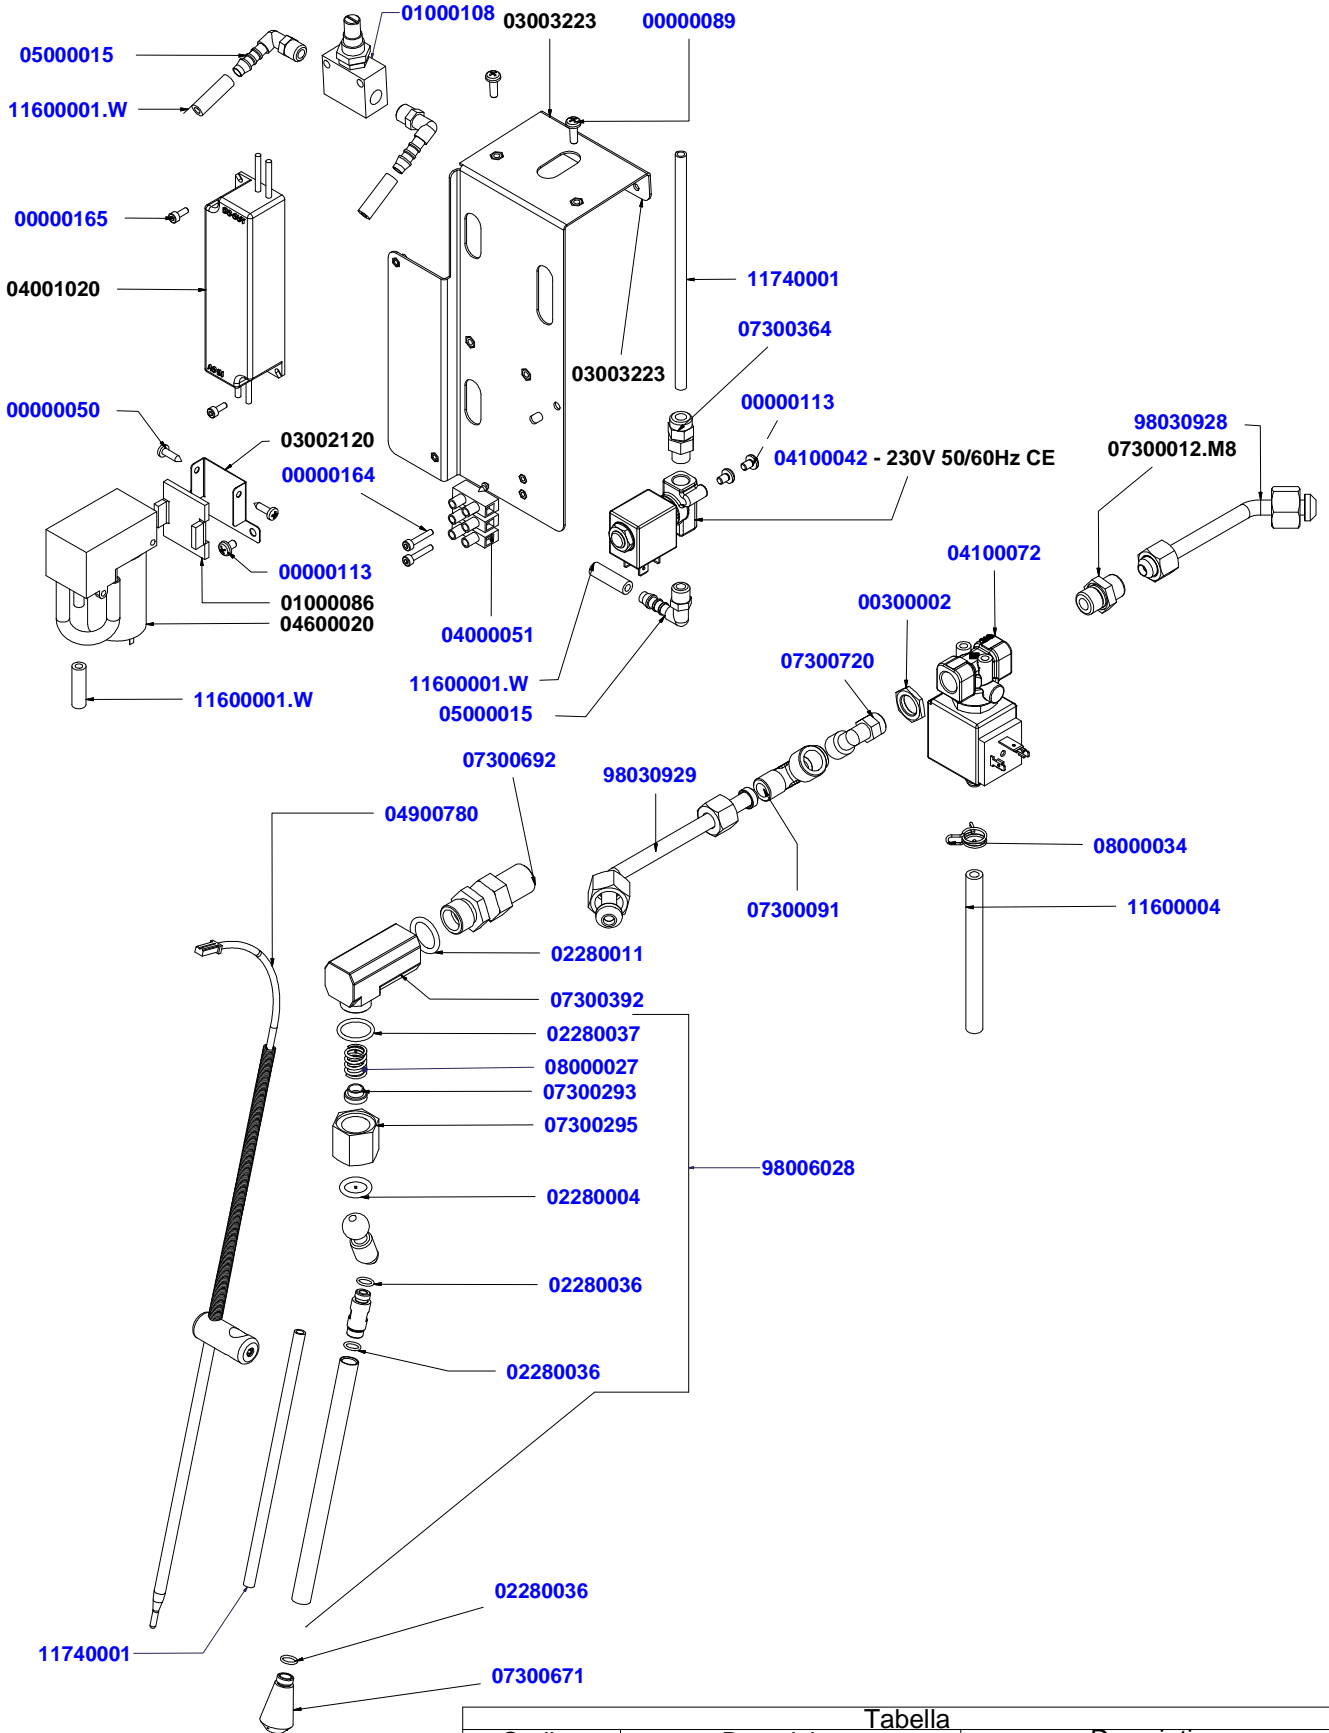

COMPONENTI EASY CREAM

EASY CREAM PARTS

V
A
3
5
8

Tabella		
Codice	Descrizione	Description
04000445	SUPPLEMENTO CABLAGGIO EASY CREAM SX MACCHINE DIGIT-T3	SUPPL. WIRING LEFT EASY CREAM T3-DIGIT MACHINE

dal 1905

TAV 05

COMPONENTI MISCELATORE-POMPANTE MIXER & PUMP COMPONENTS

V
A
3
5
8

Componenti idraulici Hydraulic Components		
Codice	Descrizione	Description
01000029	Tubo fless. inox 3/8 FF L=1500	Stainless steel hose 3/8 FF L= 1500
01000030	Tubo fless. inox 3/8 FF L=500	Stainless steel hose 3/8 FF L= 500
01000126	Tubo scarico 3/4 90° F	Exhaust pipe 3/4 90° F
00000133	Fascetta	Wrapper

dal 1905

TAV 06

COMPONENTI GRUPPO CALDAIA

BOILER PARTS

V
A
3
5
8

98030000001122-2GR
98030000001123-3GR

CSA

Victoria Arduino