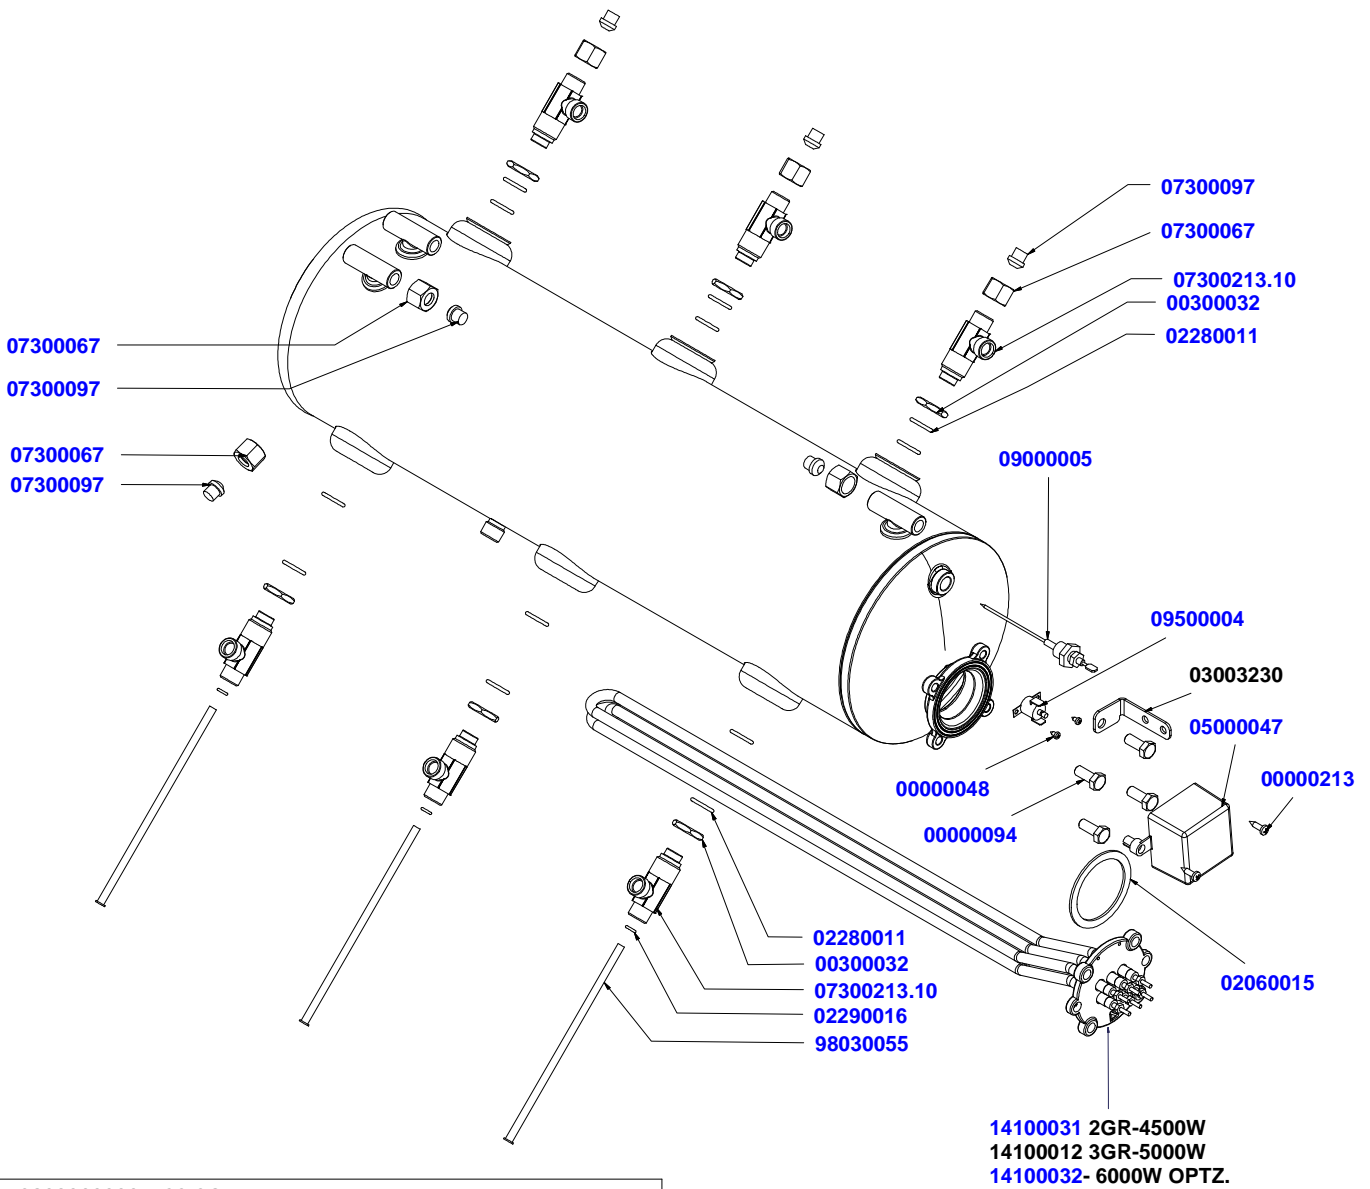

COMPONENTI EASY CREAM

EASY CREAM PARTS

V
A
3
5
8

Tabella		
Codice	Descrizione	Description
04000445	SUPPLEMENTO CABLAGGIO EASY CREAM SX MACCHINE DIGIT-T3	SUPPL. WIRING LEFT EASY CREAM T3-DIGIT MACHINE

dal 1905

TAV 05

COMPONENTI MISCELATORE-POMPANTE MIXER & PUMP COMPONENTS

V
A
3
5
8

Componenti idraulici Hydraulic Components		
Codice	Descrizione	Description
01000029	Tubo fless. inox 3/8 FF L=1500	Stainless steel hose 3/8 FF L= 1500
01000030	Tubo fless. inox 3/8 FF L=500	Stainless steel hose 3/8 FF L= 500
01000126	Tubo scarico 3/4 90° F	Exhaust pipe 3/4 90° F
00000133	Fascetta	Wrapper

dal 1905

TAV 06

COMPONENTI GRUPPO CALDAIA

BOILER PARTS

V
A
3
5
8

98030000001122-2GR
98030000001123-3GR

CSA

Victoria Arduino