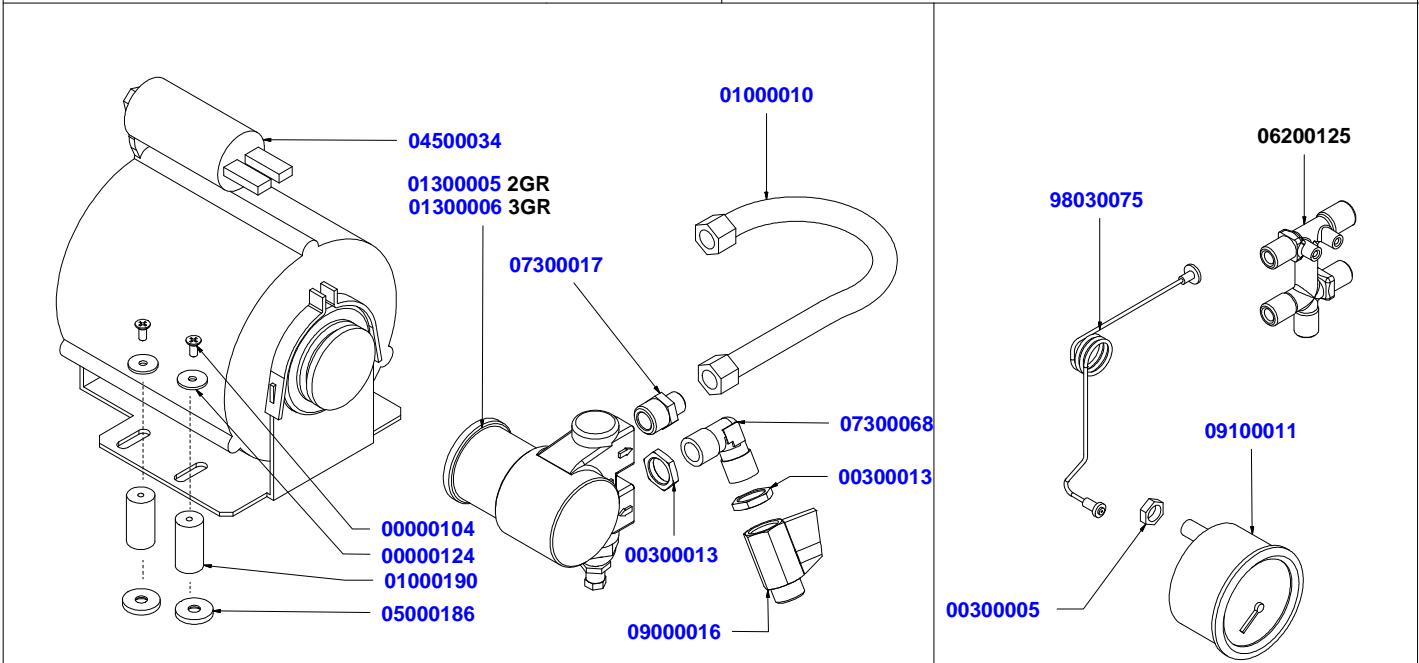

POURING UNIT GROUP PARTS

V
A
3
5
8

* SPECIFICARE VERSIONE
SPECIFICY VERSION

COMPONENTI RUBINETTI VAPORE E ACQUA CALDA

COMPONENTS OF STEAM AND HOT WATER TAPS

V
A
3
5
8

dal 1905

TAV 04

COMPONENTI EASY CREAM

EASY CREAM PARTS

V
A
3
5
8

Tabella		
Codice	Descrizione	Description
04000445	SUPPLEMENTO CABLAGGIO EASY CREAM SX MACCHINE DIGIT-T3	SUPPL. WIRING LEFT EASY CREAM T3-DIGIT MACHINE

dal 1905

TAV 05

COMPONENTI MISCELATORE-POMPANTE MIXER & PUMP COMPONENTS

V
A
3
5
8

Componenti idraulici Hydraulic Components		
Codice	Descrizione	Description
01000029	Tubo fless. inox 3/8 FF L=1500	Stainless steel hose 3/8 FF L= 1500
01000030	Tubo fless. inox 3/8 FF L=500	Stainless steel hose 3/8 FF L= 500
01000126	Tubo scarico 3/4 90° F	Exhaust pipe 3/4 90° F
00000133	Fascetta	Wrapper