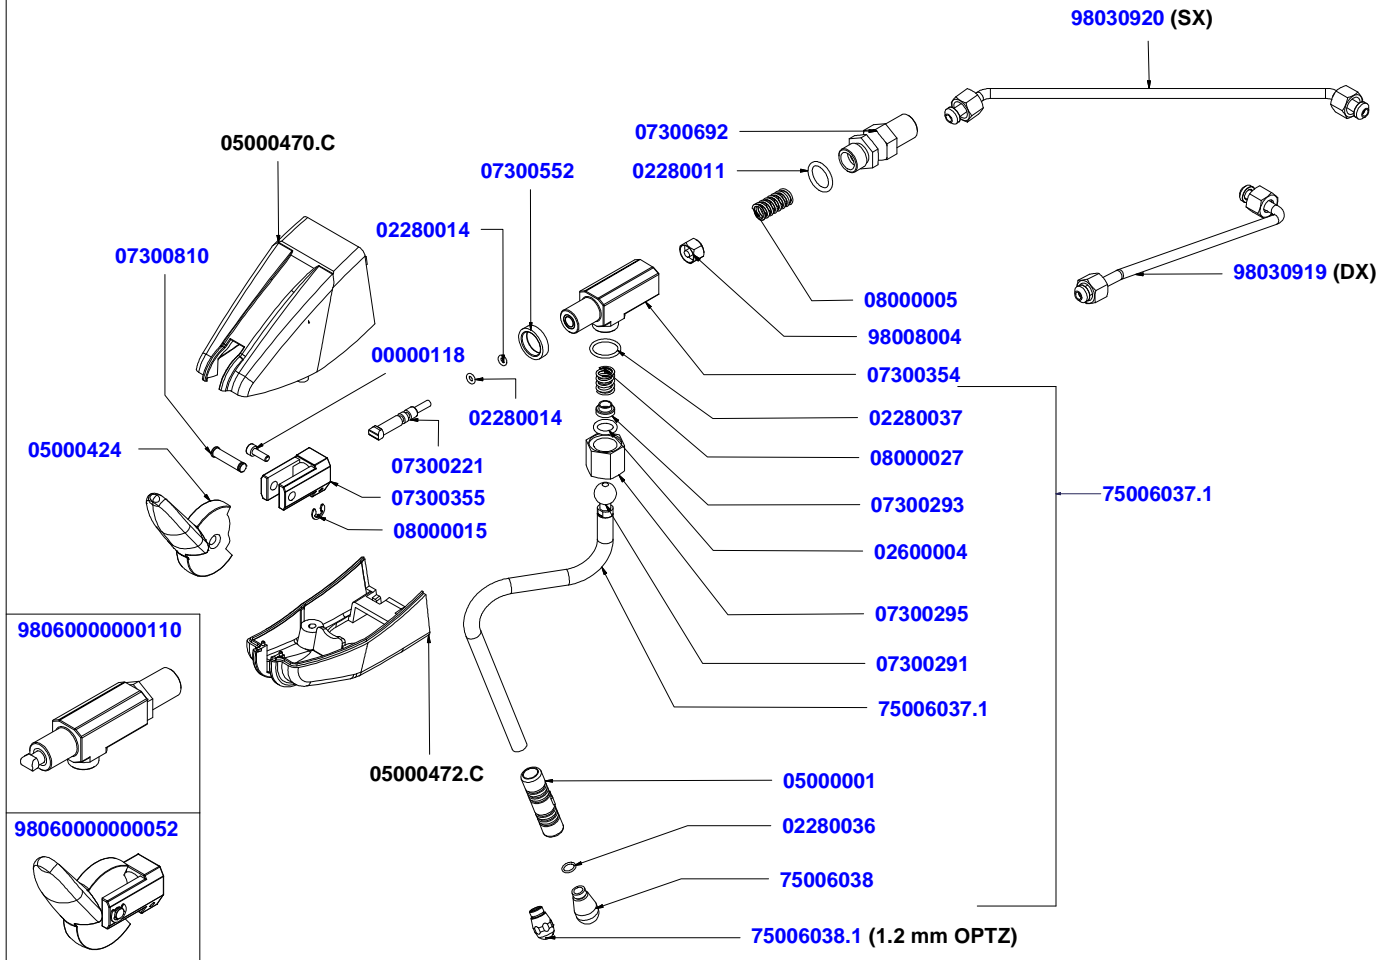

POURING UNIT GROUP PARTS

V
A
3
5
8

* SPECIFICARE VERSIONE
SPECIFICY VERSION

COMPONENTI RUBINETTI VAPORE E ACQUA CALDA

COMPONENTS OF STEAM AND HOT WATER TAPS

V
A
3
5
8

dal 1905

TAV 04

COMPONENTI EASY CREAM

EASY CREAM PARTS

V
A
3
5
8

Tabella		
Codice	Descrizione	Description
04000445	SUPPLEMENTO CABLAGGIO EASY CREAM SX MACCHINE DIGIT-T3	SUPPL. WIRING LEFT EASY CREAM T3-DIGIT MACHINE

dal 1905

TAV 05

COMPONENTI MISCELATORE-POMPANTE MIXER & PUMP COMPONENTS

V
A
3
5
8

Componenti idraulici Hydraulic Components		
Codice	Descrizione	Description
01000029	Tubo fless. inox 3/8 FF L=1500	Stainless steel hose 3/8 FF L= 1500
01000030	Tubo fless. inox 3/8 FF L=500	Stainless steel hose 3/8 FF L= 500
01000126	Tubo scarico 3/4 90° F	Exhaust pipe 3/4 90° F
00000133	Fascetta	Wrapper

dal 1905

TAV 06

COMPONENTI GRUPPO CALDAIA

BOILER PARTS

V
A
3
5
8

98030000001122-2GR
98030000001123-3GR

CSA

Victoria Arduino