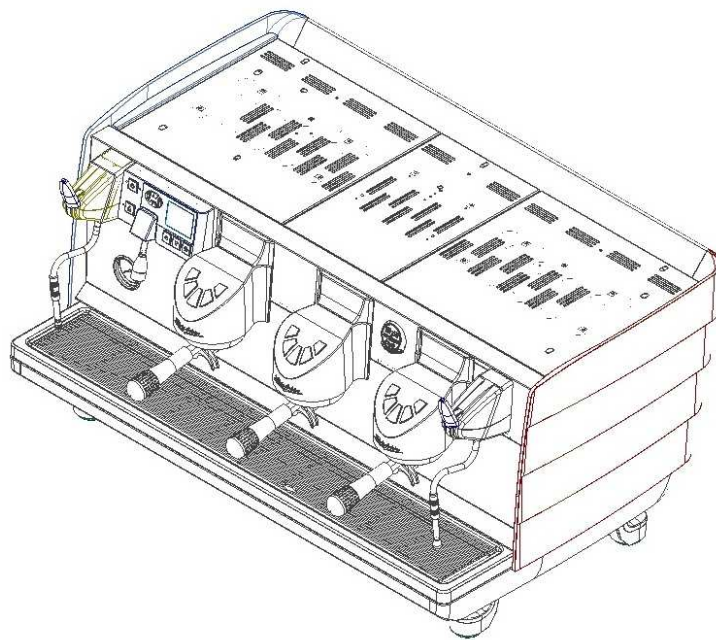

PRODOTTI / RICAMBI
PRODUCTS / SPARE PARTS
PRODUITS / PIÈCES DÉTACHÉES
PRODUKTE / ERSATZTEILE
PRODUCTOS / REPUESTOS

Victoria Arduino

dal 1905

ESPLOSO

03-2016

VA358 WHITE EAGLE DIGIT

- » **TAV 01** - COMPONENTI CARENA 2-3 GRUPPI
- » **TAV 02** - DETTAGLIO COMPONENTI PULSANTIERE DISPLAY
- » **TAV 03** - COMPONENTI GRUPPO EROGAZIONE
- » **TAV 04** - COMPONENTI RUBINETTI VAPORE E ACQUA CALDA
- » **TAV 05** - COMPONENTI EASY CREAM
- » **TAV 06** - COMPONENTI MISCELATORE-POMPANTE
- » **TAV 07** - COMPONENTI GRUPPO CALDAIA
- » **TAV 08** - COMPONENTI GRUPPO IDRAULICO
- » **TAV 09** - COMPONENTI GRUPPO TELAIO
- » **TAV 10** - COMPONENTI ELETTRICI ED ELETTRONICI

» **LEGENDA :**

I CODICI SCRITTI IN GRASSETTO SI RIFERISCONO AI COMPONENTI
IMPIEGATI ATTUALMENTE.

I CODICI IMPIEGATI PRIMA SONO SCRITTI IN CORSIVO CON INDICATA,
A FIANCO, LA DATA DI FINE VALIDITA'.

ESEMPIO:

03001531 - 01/09/2007

03001531

COMPONENTI CARENA 2-3 GR

BODYWORKS COMPONENTS 2-3 GR

V
A
3
5
8

* SPECIFICARE COLORE
* SPECIFY COLOUR

Victoria Arduino

dal 1905

TAV 01

DETTAGLIO COMPONENTI PULSANTIERE-DISPLAY

PUSH-BUTTON PANEL & DISPLAY COMPONENTS

V
A
3
5
8

Victoria Arduino

dal 1905

TAV 02

COMPONENTI GRUPPO EROGAZIONE