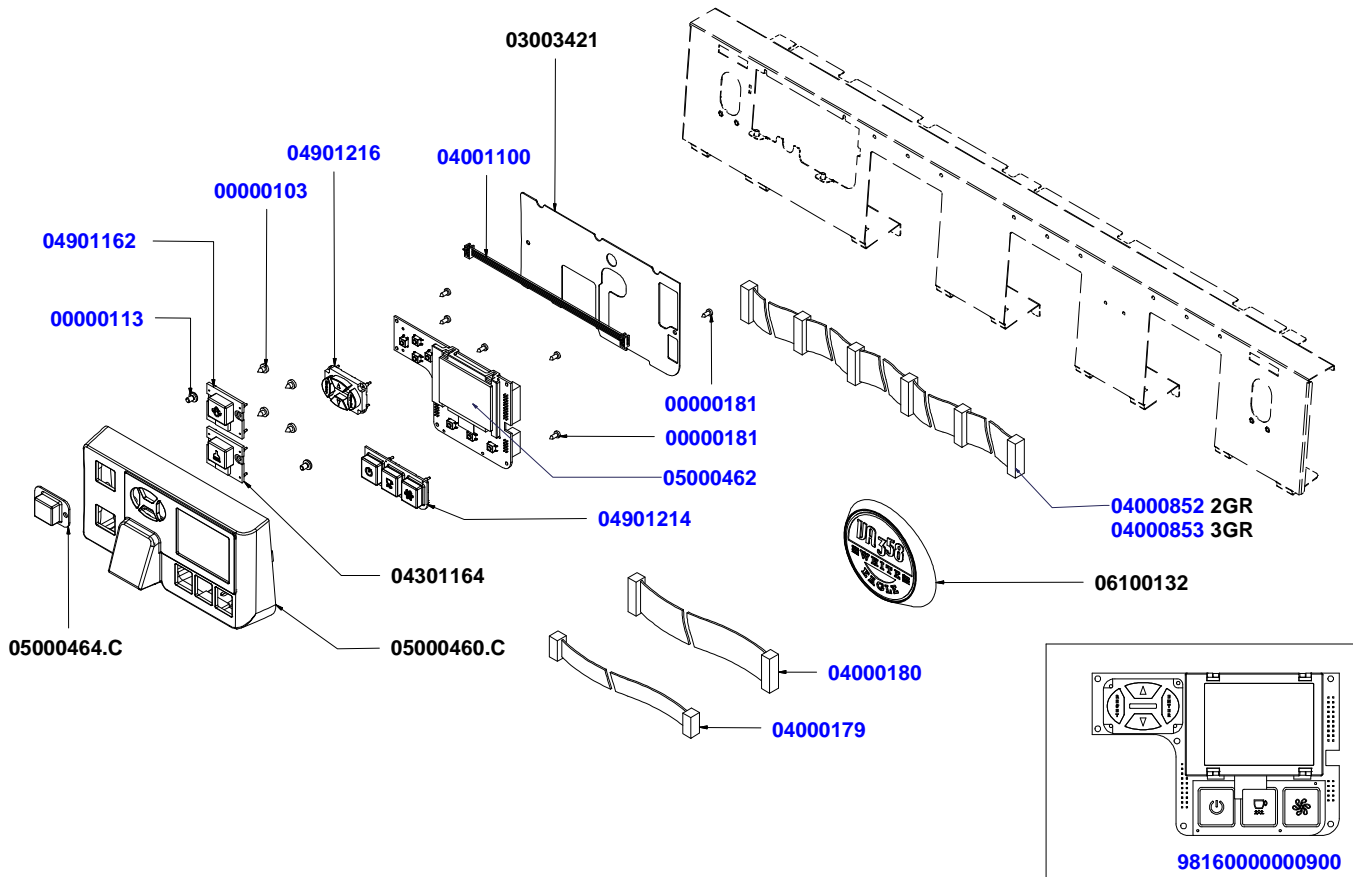

03001531 - 01/09/2007

03001531

COMPONENTI CARENA 2-3 GR

BODYWORKS COMPONENTS 2-3 GR

V
A
3
5
8

* SPECIFICARE COLORE
* SPECIFY COLOUR

Victoria Arduino

dal 1905

TAV 01

DETTAGLIO COMPONENTI PULSANTIERE-DISPLAY

PUSH-BUTTON PANEL & DISPLAY COMPONENTS

V
A
3
5
8

Victoria Arduino

dal 1905

TAV 02

COMPONENTI GRUPPO EROGAZIONE

COMPONENTI EASY CREAM

EASY CREAM PARTS

V
A
3
5
8

Tabella		
Codice	Descrizione	Description
04000445	SUPPLEMENTO CABLAGGIO EASY CREAM SX MACCHINE DIGIT-T3	SUPPL. WIRING LEFT EASY CREAM T3-DIGIT MACHINE

dal 1905

TAV 05

COMPONENTI MISCELATORE-POMPANTE MIXER & PUMP COMPONENTS

V
A
3
5
8

Componenti idraulici Hydraulic Components		
Codice	Descrizione	Description
01000029	Tubo fless. inox 3/8 FF L=1500	Stainless steel hose 3/8 FF L= 1500
01000030	Tubo fless. inox 3/8 FF L=500	Stainless steel hose 3/8 FF L= 500
01000126	Tubo scarico 3/4 90° F	Exhaust pipe 3/4 90° F
00000133	Fascetta	Wrapper