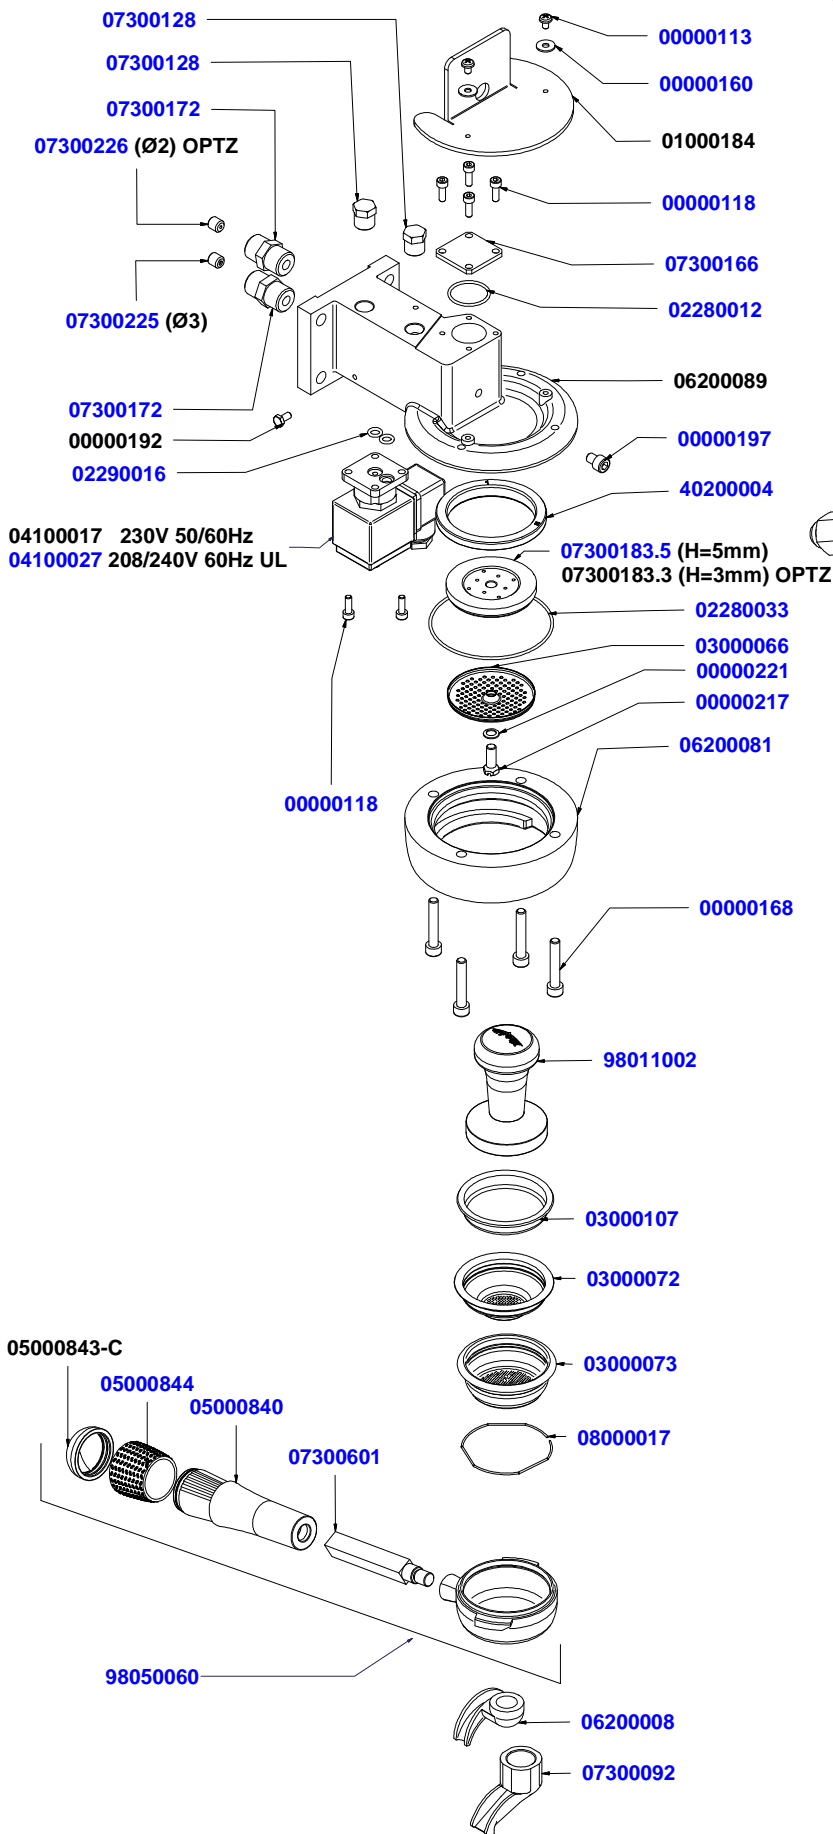

COMPONENTI GRUPPO EROGAZIONE

POURING UNIT GROUP PARTS

V
A
3
5
8

* SPECIFICARE VERSIONE
SPECIFICY VERSION