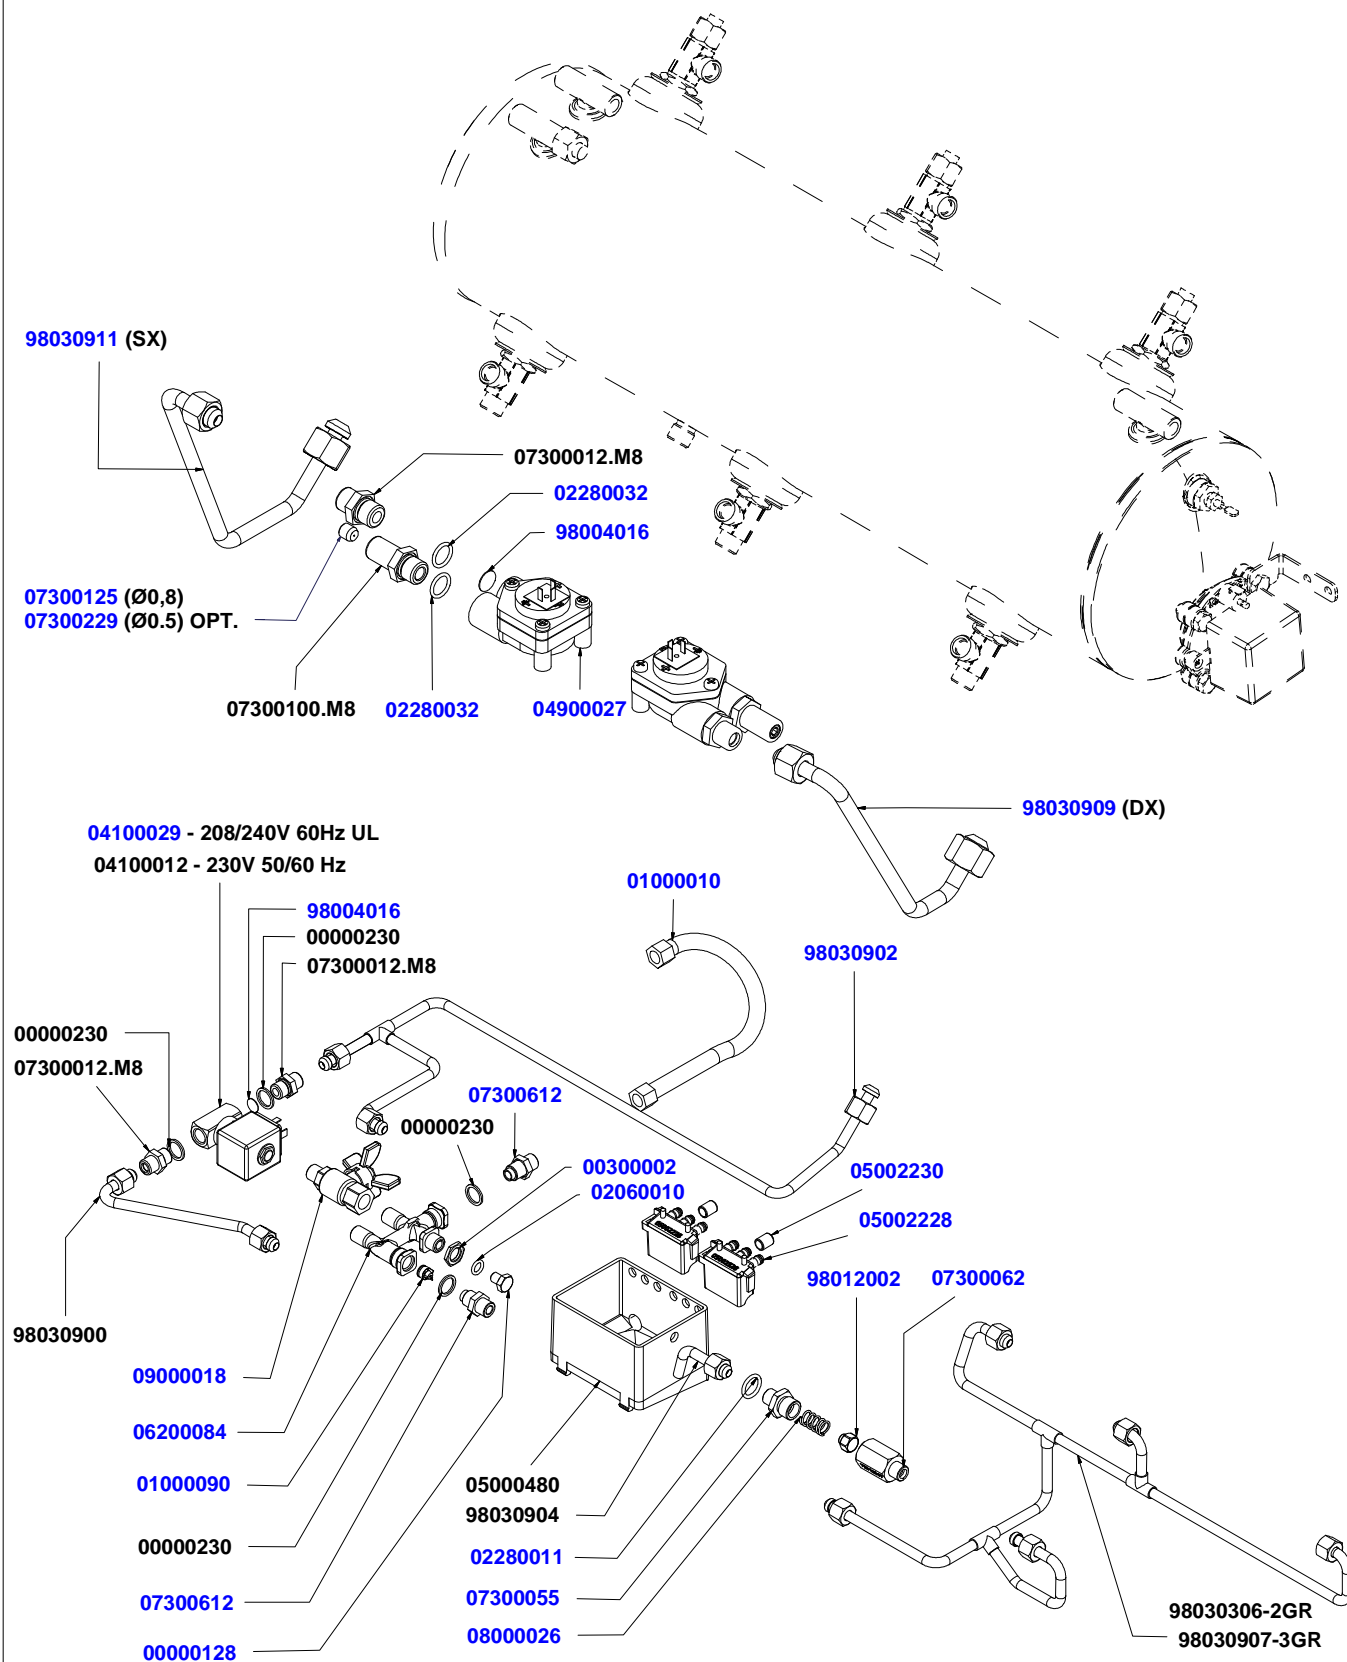

COMPONENTI EASY CREAM

EASY CREAM PARTS

V
A
3
5
8

Tabella		
Codice	Descrizione	Description
04000445	SUPPLEMENTO CABLAGGIO EASY CREAM SX MACCHINE DIGIT-T3	SUPPL. WIRING LEFT EASY CREAM T3-DIGIT MACHINE

dal 1905

TAV 05

COMPONENTI MISCELATORE-POMPANTE MIXER & PUMP COMPONENTS

V
A
3
5
8

Componenti idraulici Hydraulic Components		
Codice	Descrizione	Description
01000029	Tubo fless. inox 3/8 FF L=1500	Stainless steel hose 3/8 FF L= 1500
01000030	Tubo fless. inox 3/8 FF L=500	Stainless steel hose 3/8 FF L= 500
01000126	Tubo scarico 3/4 90° F	Exhaust pipe 3/4 90° F
00000133	Fascetta	Wrapper

dal 1905

TAV 06

COMPONENTI GRUPPO CALDAIA

BOILER PARTS

V
A
3
5
8

98030000001122-2GR
98030000001123-3GR

CSA

Victoria Arduino

dal 1905

TAV 07

COMPONENTI GRUPPO IDRAULICO

HYDRAULIC GROUP COMPONENTS

V
A
3
5
8

Victoria Arduino

dal 1905

TAV 08