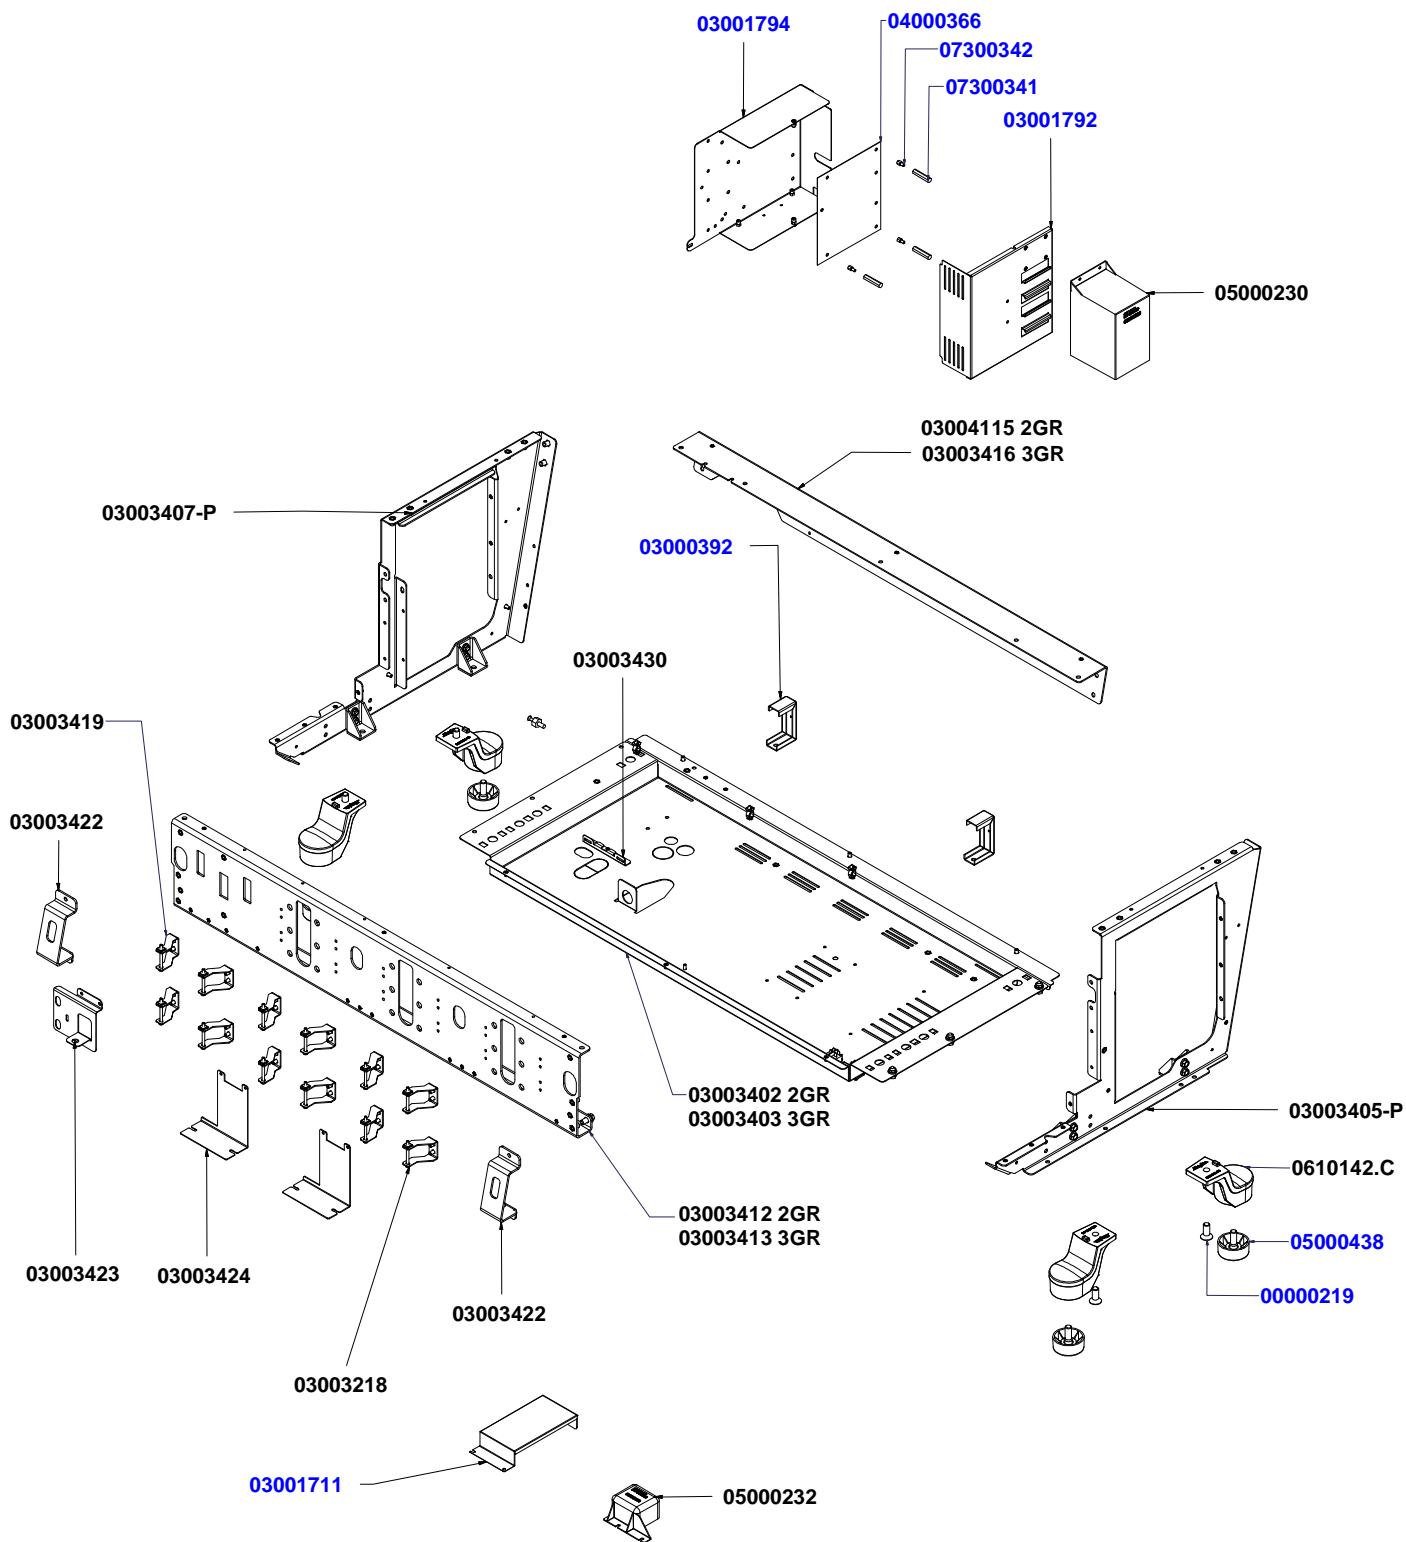

TAV 05

COMPONENTI MISCELATORE-POMPANTE MIXER & PUMP COMPONENTS

V
A
3
5
8

Componenti idraulici Hydraulic Components		
Codice	Descrizione	Description
01000029	Tubo fless. inox 3/8 FF L=1500	Stainless steel hose 3/8 FF L= 1500
01000030	Tubo fless. inox 3/8 FF L=500	Stainless steel hose 3/8 FF L= 500
01000126	Tubo scarico 3/4 90° F	Exhaust pipe 3/4 90° F
00000133	Fascetta	Wrapper

dal 1905

TAV 07

COMPONENTI GRUPPO IDRAULICO

HYDRAULIC GROUP COMPONENTS

V
A
3
5
8

Victoria Arduino

dal 1905

TAV 08

COMPONENTI GRUPPO TELAIO

FRAMES PARTS

V
A
3
5
8

Victoria Arduino

dal 1905

TAV 09

COMPONENTI ELETTRICI ED ELETTRONICI

ELECTRONIC & ELECTRICAL COMPONENTS

V
A
3
5
8

Tabella		
Colonna 1	Colonna 2	Colonna 3
CODICE	DESCRIZIONE	DESCRIPTION
04001110	CABLAGGIO ALIMENTAZIONE TRASF LUCI VA358	WIRING POWER TRANSFORMER LIGHTS VA 358
04000860	IMPIANTO STRIP LED LOGO Adonis	ELECTRICAL STRIP LED LOGO ADONIS
04000445	SUPPLEMENTO CABLAGGIO EASY CREAM SX MACCHINE DIGIT-T3	SUPPL. WIRING LEFT EASY CREAM MACHINE DIGIT-T3
04000405	SUPPL. CABLAGGIO DOSATORI 3-4GR	ADD. FLOWMETER CABLE FOR 3GR.
04000404	SUPPL. CABLAGGIO DOSATORI 2GR	ADD. FLOWMETER CABLE FOR 2GR.
04000401	CABLAGGIO 3-4GR. SENZA FUNZIONE VAPORE	ELECTRICAL CABLING 3GR. WITHOUT STEAM FUCTION
04000400	CABLAGGIO 2GR. SENZA FUNZIONE VAPORE	ELECTRICAL CABLING 2GR. WITHOUT STEAM FUCTION
04000387	CABLAGGIO SCALDATAZZE 1 TEMP. 3GR. DIGIT-T3	CUP WARMER CABLING T3 3GR.
04000386	CABLAGGIO SCALDATAZZE 1 TEMP. 2GR. DIGIT-T3	CUP WARMER CABLING T3 2GR.
04000381	CABLAGGIO CSA PRESSOSTATO RELE'	CSA PRESSURE SWITCH WIRING RELAY '
04000340	PONTICELLO TRASF. ALIMENTAZ. DA 380V A 230V	BRIDGE TRANS. POWER. A 230V TO 380V