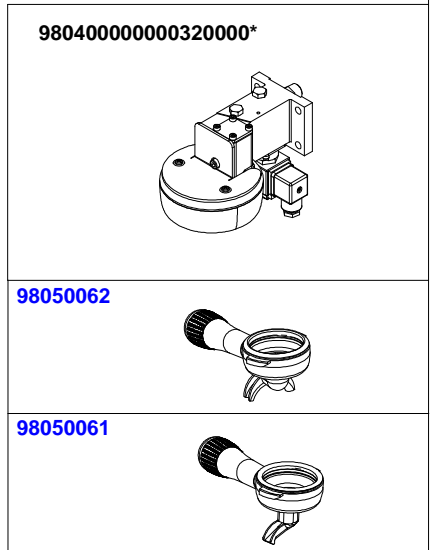

TAV 01

DETTAGLIO COMPONENTI PULSANTIERE-DISPLAY

PUSH-BUTTON PANEL & DISPLAY COMPONENTS

V
A
3
5
8

Victoria Arduino

dal 1905

TAV 02

COMPONENTI GRUPPO EROGAZIONE

POURING UNIT GROUP PARTS

V
A
3
5
8

* SPECIFICARE VERSIONE
SPECIFICY VERSION

COMPONENTI RUBINETTI VAPORE E ACQUA CALDA

COMPONENTS OF STEAM AND HOT WATER TAPS

V
A
3
5
8

dal 1905

TAV 04

COMPONENTI EASY CREAM

EASY CREAM PARTS

V
A
3
5
8

Tabella		
Codice	Descrizione	Description
04000445	SUPPLEMENTO CABLAGGIO EASY CREAM SX MACCHINE DIGIT-T3	SUPPL. WIRING LEFT EASY CREAM T3-DIGIT MACHINE

dal 1905

TAV 05

COMPONENTI MISCELATORE-POMPANTE MIXER & PUMP COMPONENTS

V
A
3
5
8

Componenti idraulici Hydraulic Components		
Codice	Descrizione	Description
01000029	Tubo fless. inox 3/8 FF L=1500	Stainless steel hose 3/8 FF L= 1500
01000030	Tubo fless. inox 3/8 FF L=500	Stainless steel hose 3/8 FF L= 500
01000126	Tubo scarico 3/4 90° F	Exhaust pipe 3/4 90° F
00000133	Fascetta	Wrapper