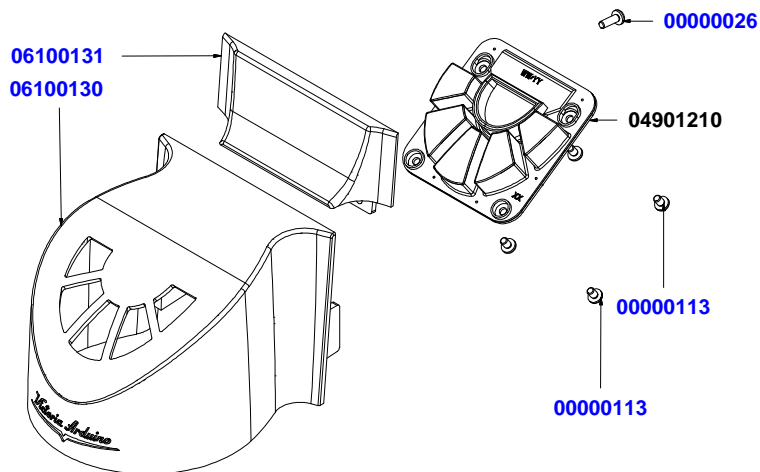

03001531 - 01/09/2007

03001531

COMPONENTI CARENA 2-3 GR

BODYWORKS COMPONENTS 2-3 GR

V
A
3
5
8

* SPECIFICARE COLORE
* SPECIFY COLOUR

Victoria Arduino

dal 1905

TAV 01

DETTAGLIO COMPONENTI PULSANTIERE-DISPLAY

PUSH-BUTTON PANEL & DISPLAY COMPONENTS

V
A
3
5
8

Victoria Arduino

dal 1905

TAV 02

COMPONENTI GRUPPO EROGAZIONE