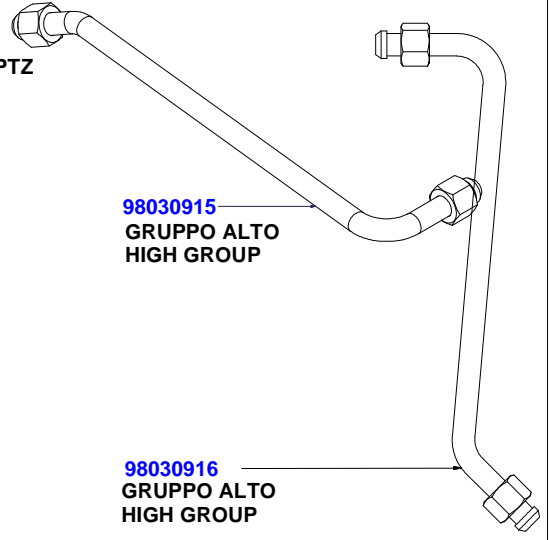

COMPONENTI GRUPPO EROGAZIONE

POURING UNIT GROUP PARTS

V
A
3
5
8

* SPECIFICARE VERSIONE
SPECIFICY VERSION