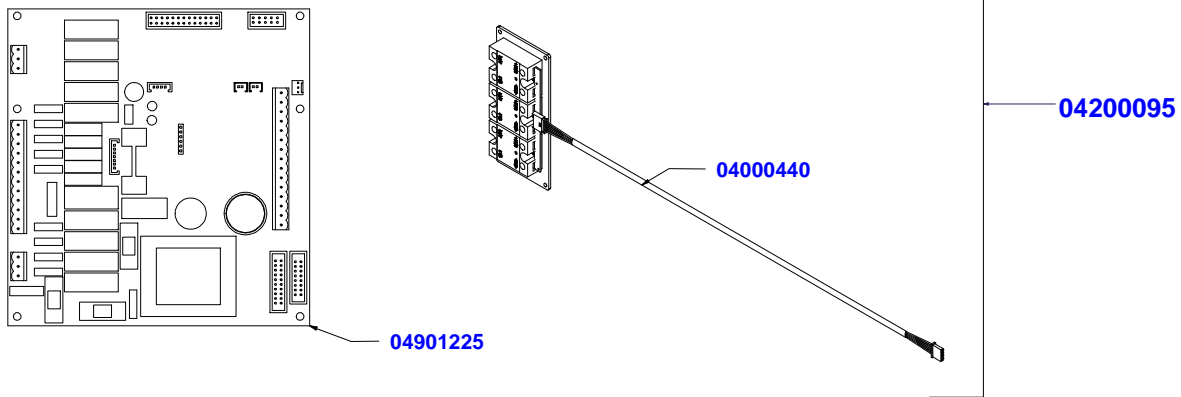

V
A
3
5
8

Tabella		
Colonna 1	Colonna 2	Colonna 3
CODICE	DESCRIZIONE	DESCRIPTION
04001110	CABLAGGIO ALIMENTAZIONE TRASF LUCI VA358	WIRING POWER TRANSFORMER LIGHTS VA 358
04000860	IMPIANTO STRIP LED LOGO Adonis	ELECTRICAL STRIP LED LOGO ADONIS
04000445	SUPPLEMENTO CABLAGGIO EASY CREAM SX MACCHINE DIGIT-T3	SUPPL. WIRING LEFT EASY CREAM MACHINE DIGIT-T3
04000405	SUPPL. CABLAGGIO DOSATORI 3-4GR	ADD. FLOWMETER CABLE FOR 3GR.
04000404	SUPPL. CABLAGGIO DOSATORI 2GR	ADD. FLOWMETER CABLE FOR 2GR.
04000401	CABLAGGIO 3-4GR. SENZA FUNZIONE VAPORE	ELECTRICAL CABLING 3GR. WITHOUT STEAM FUCTION
04000400	CABLAGGIO 2GR. SENZA FUNZIONE VAPORE	ELECTRICAL CABLING 2GR. WITHOUT STEAM FUCTION
04000387	CABLAGGIO SCALDATAZZE 1 TEMP. 3GR. DIGIT-T3	CUP WARMER CABLING T3 3GR.
04000386	CABLAGGIO SCALDATAZZE 1 TEMP. 2GR. DIGIT-T3	CUP WARMER CABLING T3 2GR.
04000381	CABLAGGIO CSA PRESSOSTATO RELE'	CSA PRESSURE SWITCH WIRING RELAY '
04000340	PONTICELLO TRASF. ALIMENTAZ. DA 380V A 230V	BRIDGE TRANS. POWER. A 230V TO 380V