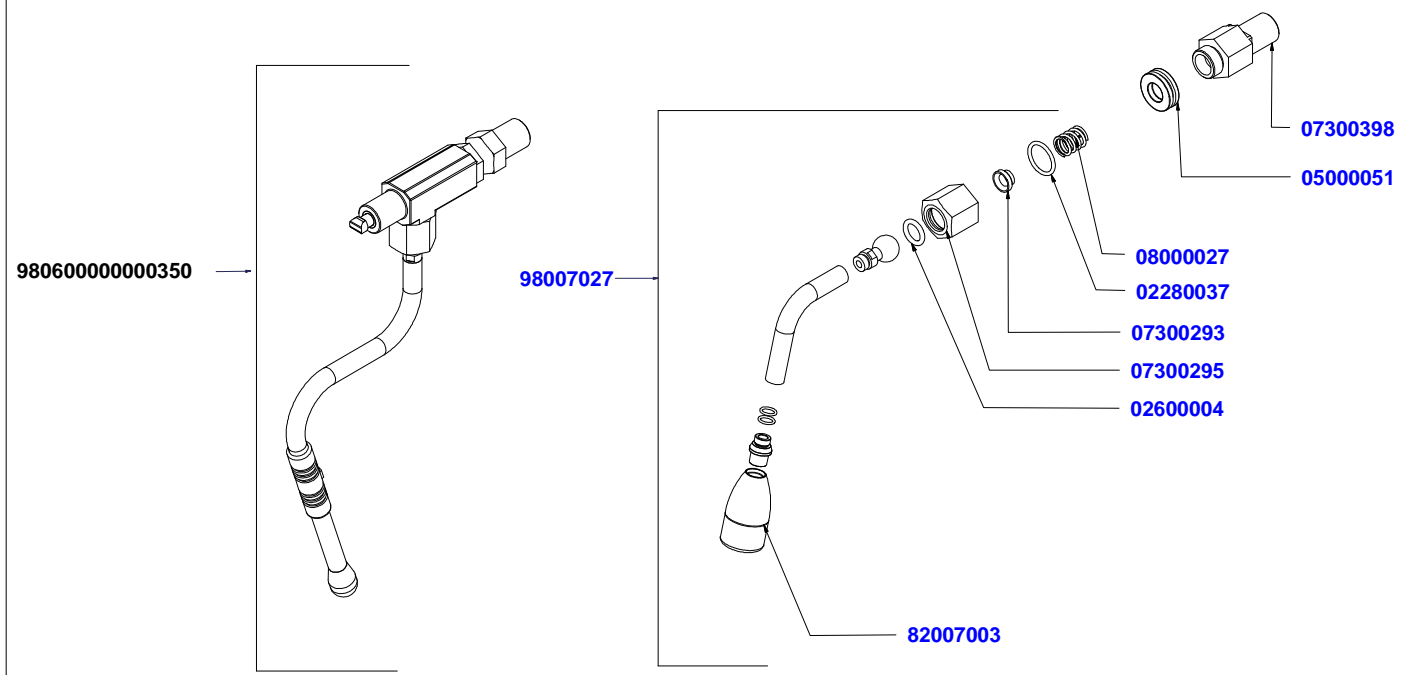

POURING UNIT GROUP PARTS

V
A
3
5
8

* SPECIFICARE VERSIONE
SPECIFICY VERSION

COMPONENTI RUBINETTI VAPORE E ACQUA CALDA

COMPONENTS OF STEAM AND HOT WATER TAPS

V
A
3
5
8

dal 1905

TAV 04

COMPONENTI EASY CREAM

EASY CREAM PARTS

V
A
3
5
8

Tabella		
Codice	Descrizione	Description
04000445	SUPPLEMENTO CABLAGGIO EASY CREAM SX MACCHINE DIGIT-T3	SUPPL. WIRING LEFT EASY CREAM T3-DIGIT MACHINE

dal 1905

TAV 05

COMPONENTI MISCELATORE-POMPANTE MIXER & PUMP COMPONENTS

V
A
3
5
8

Componenti idraulici Hydraulic Components		
Codice	Descrizione	Description
01000029	Tubo fless. inox 3/8 FF L=1500	Stainless steel hose 3/8 FF L= 1500
01000030	Tubo fless. inox 3/8 FF L=500	Stainless steel hose 3/8 FF L= 500
01000126	Tubo scarico 3/4 90° F	Exhaust pipe 3/4 90° F
00000133	Fascetta	Wrapper