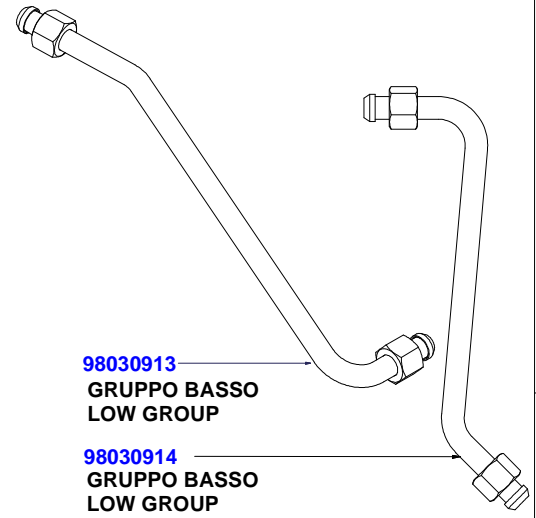

COMPONENTI GRUPPO EROGAZIONE

POURING UNIT GROUP PARTS

V
A
3
5
8

* SPECIFICARE VERSIONE
SPECIFICY VERSION