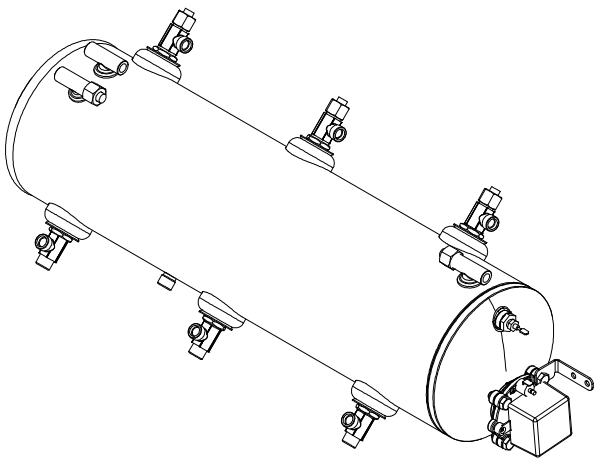

TAV 05

COMPONENTI MISCELATORE-POMPANTE MIXER & PUMP COMPONENTS

V
A
3
5
8

Componenti idraulici Hydraulic Components		
Codice	Descrizione	Description
01000029	Tubo fless. inox 3/8 FF L=1500	Stainless steel hose 3/8 FF L= 1500
01000030	Tubo fless. inox 3/8 FF L=500	Stainless steel hose 3/8 FF L= 500
01000126	Tubo scarico 3/4 90° F	Exhaust pipe 3/4 90° F
00000133	Fascetta	Wrapper

dal 1905

TAV 06

COMPONENTI GRUPPO CALDAIA

BOILER PARTS

V
A
3
5
8

98030000001122-2GR
98030000001123-3GR

CSA

Victoria Arduino