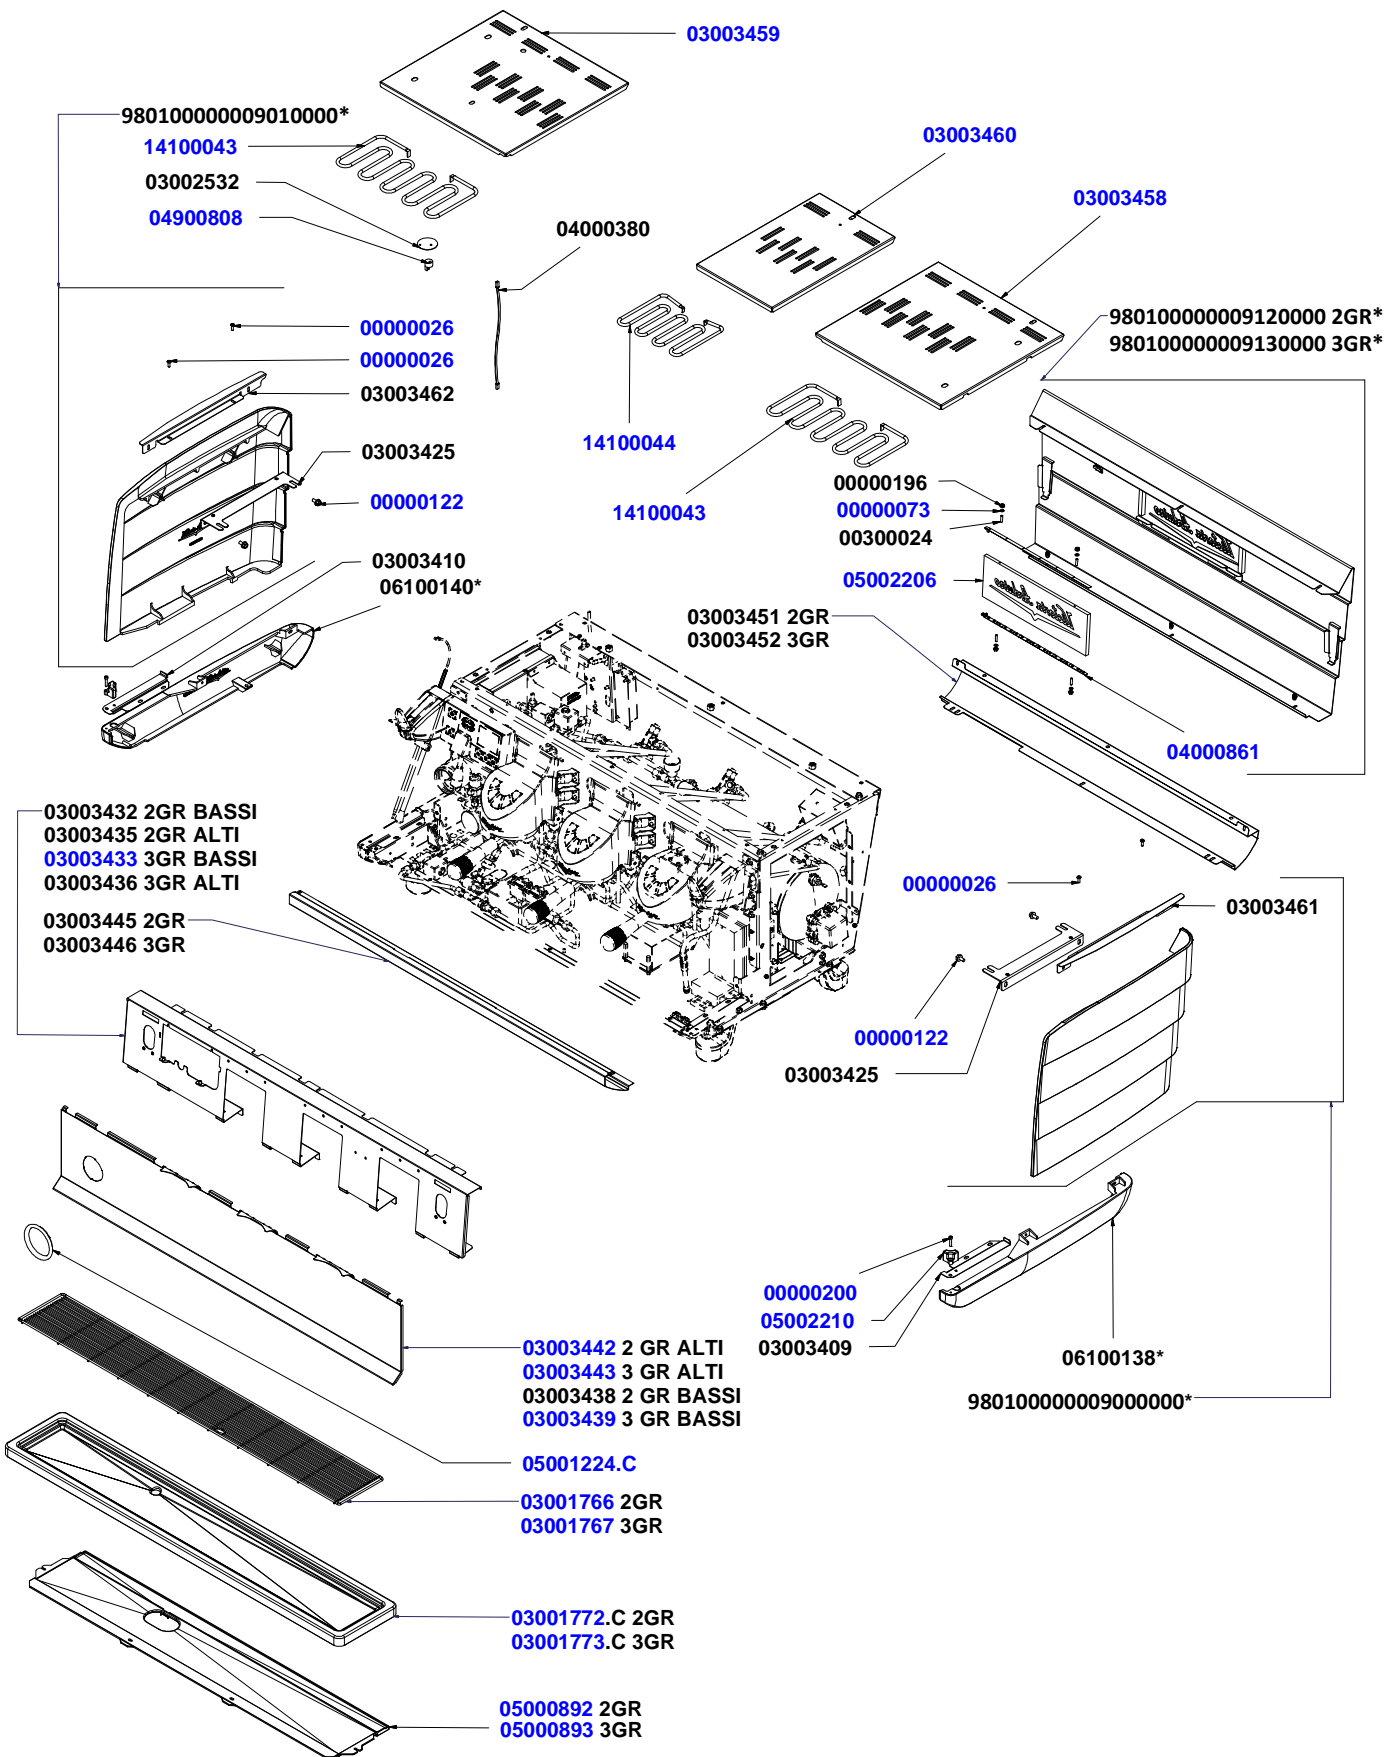

PRODOTTI / RICAMBI
PRODUCTS / SPARE PARTS
PRODUITS / PIÈCES DÉTACHÉES
PRODUKTE / ERSATZTEILE
PRODUCTOS / REPUESTOS

Victoria Arduino

dal 1905

ESPLOSO

03-2016

VA358 WHITE EAGLE DIGIT

- » **TAV 01** - COMPONENTI CARENA 2-3 GRUPPI
- » **TAV 02** - DETTAGLIO COMPONENTI PULSANTIERE DISPLAY
- » **TAV 03** - COMPONENTI GRUPPO EROGAZIONE
- » **TAV 04** - COMPONENTI RUBINETTI VAPORE E ACQUA CALDA
- » **TAV 05** - COMPONENTI EASY CREAM
- » **TAV 06** - COMPONENTI MISCELATORE-POMPANTE
- » **TAV 07** - COMPONENTI GRUPPO CALDAIA
- » **TAV 08** - COMPONENTI GRUPPO IDRAULICO
- » **TAV 09** - COMPONENTI GRUPPO TELAIO
- » **TAV 10** - COMPONENTI ELETTRICI ED ELETTRONICI

» **LEGENDA :**

I CODICI SCRITTI IN GRASSETTO SI RIFERISCONO AI COMPONENTI
IMPIEGATI ATTUALMENTE.

I CODICI IMPIEGATI PRIMA SONO SCRITTI IN CORSIVO CON INDICATA,
A FIANCO, LA DATA DI FINE VALIDITA'.

ESEMPIO:

03001531 - 01/09/2007

03001531

COMPONENTI CARENA 2-3 GR

BODYWORKS COMPONENTS 2-3 GR

V
A
3
5
8

* SPECIFICARE COLORE
* SPECIFY COLOUR

Victoria Arduino

dal 1905

COMPONENTI EASY CREAM

EASY CREAM PARTS

V
A
3
5
8

Tabella		
Codice	Descrizione	Description
04000445	SUPPLEMENTO CABLAGGIO EASY CREAM SX MACCHINE DIGIT-T3	SUPPL. WIRING LEFT EASY CREAM T3-DIGIT MACHINE

dal 1905