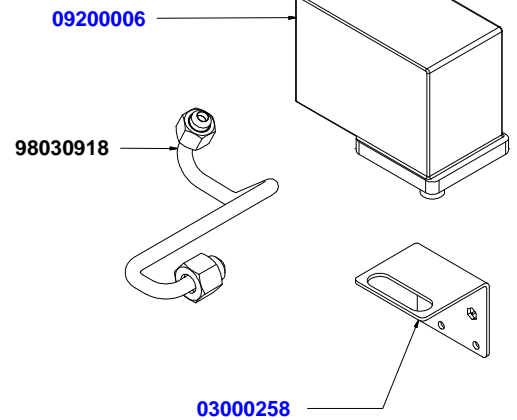

COMPONENTI GRUPPO CALDAIA

BOILER PARTS

V
A
3
5
8

98030000001122-2GR
98030000001123-3GR

CSA

Victoria Arduino

dal 1905

TAV 07