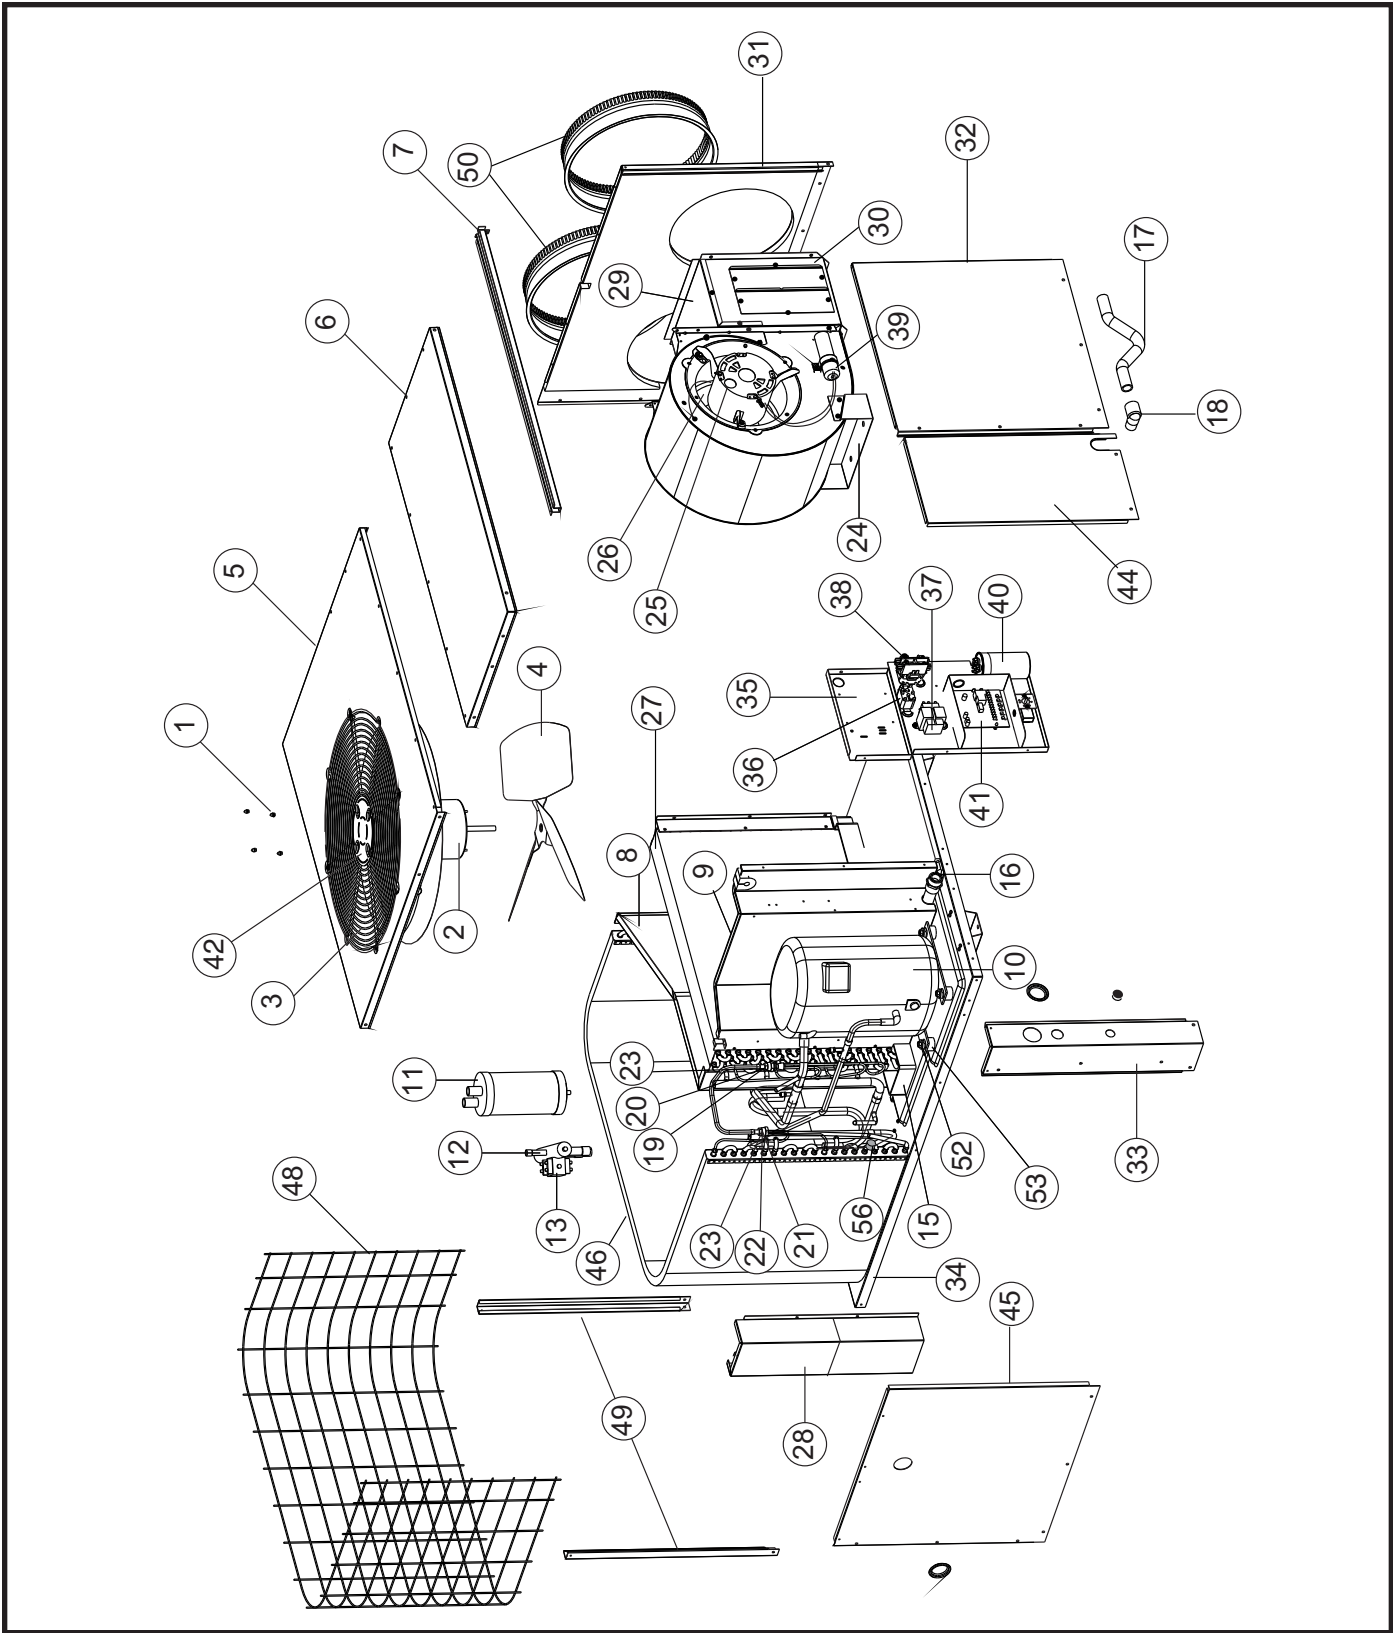

(*)Q3RD SINGLE PACKAGE HEAT PUMP

ITEM NO.	DESCRIPTION	024K	030K	036K	042K	048K
29	Blower Box Cover	D03340	D03340	D03340	D03340	D03340
30	Blower Transition Box	D03350	D03350	D03350	D03350	D03350
31	Rear Panel Assy.	D03462R	D03466R	D03465R	D03465R	D03463R
32	Blower Panel Assy.	D03521R	D03523R	D03523R	D03523R	D03524R
33	Corner Panel	D04361R	D04363R	D04363R	D04363R	D04364R
34	Bottom Pan Assy.	D03430R	D03430R	D03430R	D03430R	D03430R
35	Control Panel	271791	271793	271793	271793	271794
36	Blower Relay	622180	621931	622180	622180	622180
37	Transformer	621709	621709	621709	621709	621709
38	Contacto	621661	621661	621661	621662	621662
39	Capacitor, Blower Motor		622132			
40	Capacitor, Dual	620762	620763	621635	621699	621842
41	Repl Defrost Board	917178A	917178A	917178A	917178A	917178A
42	Cap, Top Fan Grille	275291R	275291R	275291R	275291R	275291R
43	Fuse (not shown)	632261	632261	632261	632261	632261
44	Control Box Cover	D02871R	D02873R	D02873R	D02873R	D02874R
45	Compressor Cover	D02891R	D02893R	D02893R	D02893R	D02894R
46	Condenser Coil, Formed	D03656R	D03657R	D03655R	D03655R	288201R
47	Repl. Hail Guard Kit (not shown)	917206	917206	917206	917206	917206
48	Condenser Grille, Formed	D09331R	D09333R	D09334R	D09334R	290281R
49	Corner Post	D09991	D09993	D09993	D09993	D09995
50	Duct Collar 12"	250101	250101	250101	250101	250101
	Duct Collar 14"		250102	250102	250102	250102
51	Core, Charging Port (not shown)	662103	662103	662103	662103	662103
52	Compressor Bolt	600400	600400	600400	600400	600400
53	Compressor Grommet	668530	668530	668530	668530	668530
54	Conduit, Motor Wires (not shown)	664159	664159	664159	664159	664159
55	Set of Wires (not shown)	290211	D04181	290211	290211	290211
56	Defrost Sensor	626488	626488	626488	626488	626488

NORDYNE
COMPLETE COMFORT. GENUINE VALUE.

Specifications & illustrations subject to change without notice or incurring obligations.
O' Fallon, MO | Printed in U.S.A. (08/10)

708446A (Replaces 7084460)