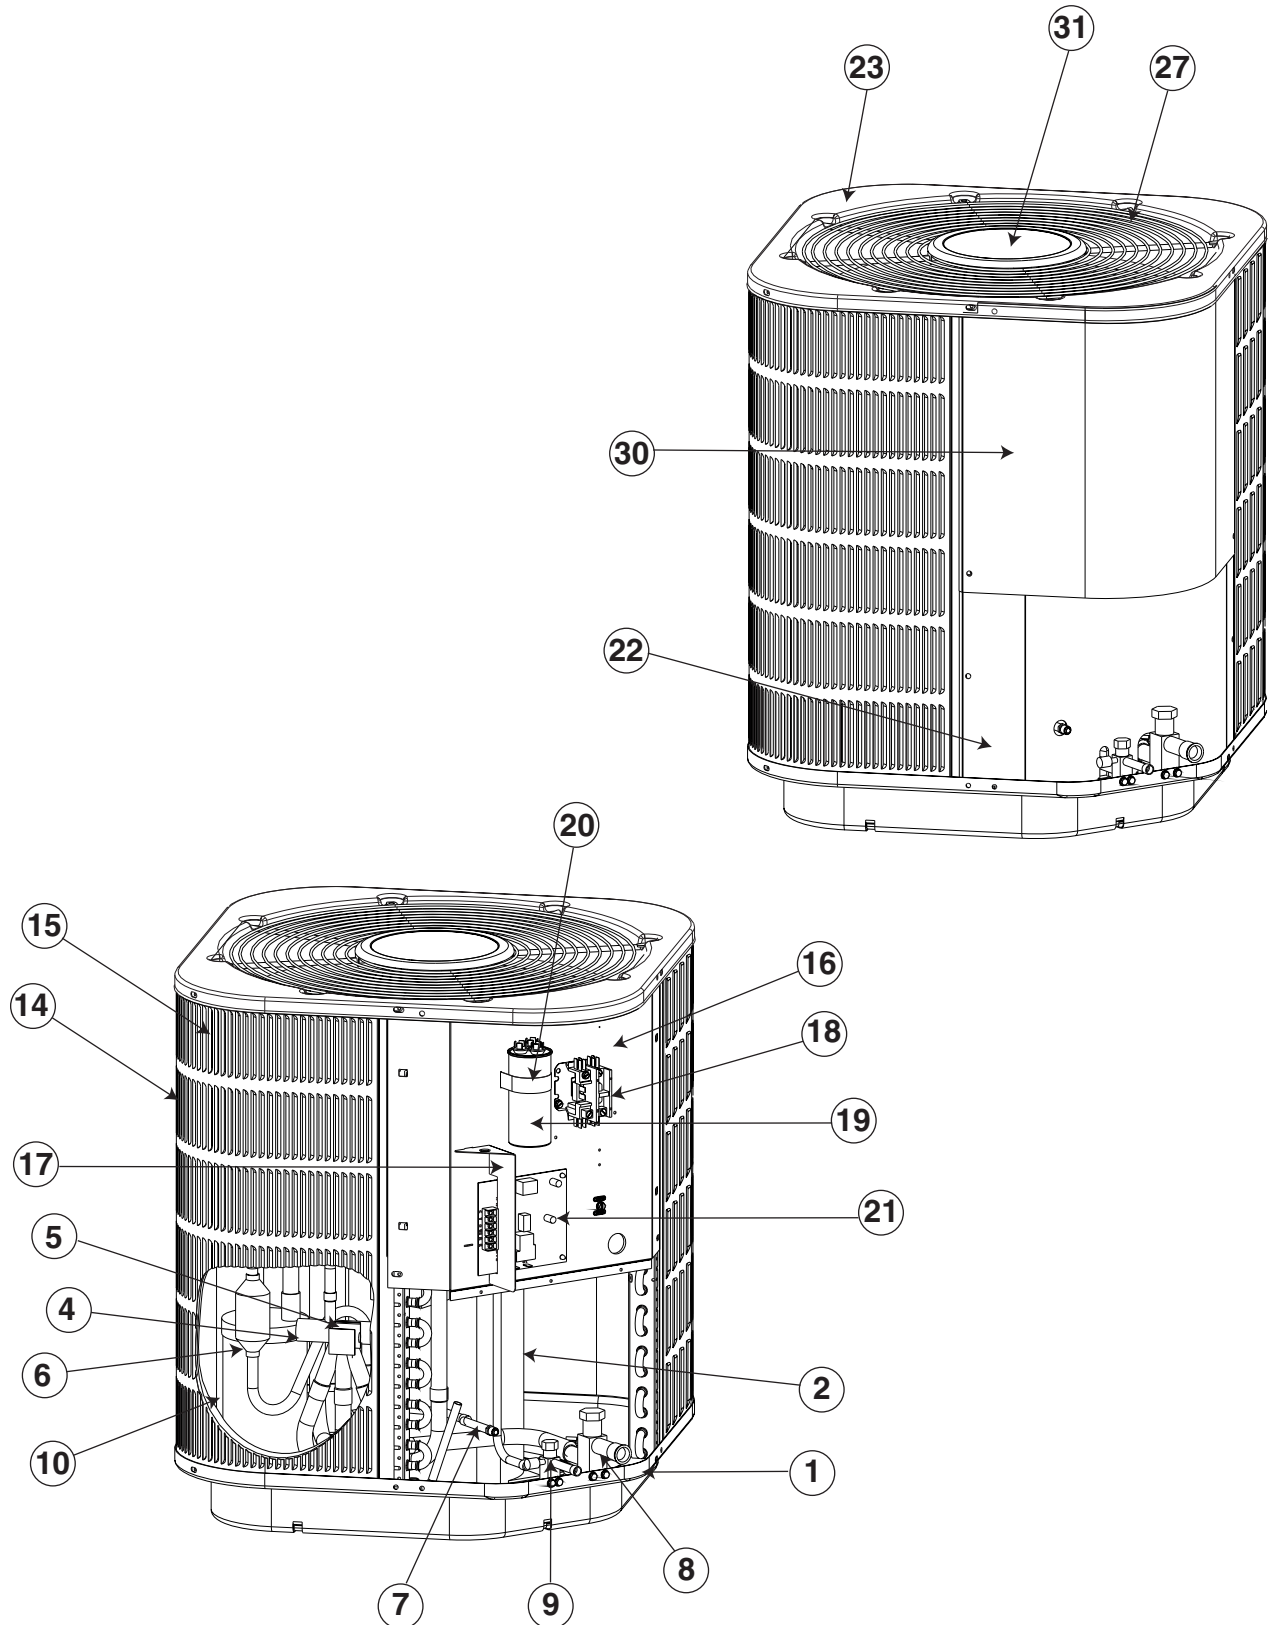

# REPLACEMENT PARTS LIST

**PSH4BF Series**  
15+ SEER Residential  
Split System Heat Pump

**PSH4BFSeries  
15 SEER Residential  
Split System Heat Pump**

ITEM	DESCRIPTION	<i>Single Phase 208/230</i>			
		024K	036K	048K	060K
1	Bottom Pan	494490B	494490B	494490B	494490B
2	Compressor	918671	918350	918351	918352
3	Compressor Plug (Not Shown)	634653	634647	634647	634647
4	Reversing Valve	668767	668769	668769	668769
5	Reversing Valve Coil	669343	669343	669343	669343
6	Muffler	668710	668710	668710	668710
7	Service Valve	663621	663621	663621	663621
8	Refrigerant Valve (Large)	663992	663963	663963	663963
9	Refrigerant Valve (Small)	663952	663952	663952	663952
10	Accumulator	668853	668854	668854	668854
11	Thermostatic Expansion Valve (Not Shown)	669443	669423	669424	669425
12	Compensator Tank (Not Shown)	669449	669422	669422	669422
13	Defrost Thermostat (Not Shown)	626491	626491	626491	626491
14	Coil Guard (Formed)	D11235SR	D11236SR	D11236SR	D11236SR
15	Outdoor Coil (Formed)	499537R	D10250R	D10250R	D10250R
16	Control Box	277361	277361	277361	277361
17	Low Voltage Divider	258791	258791	258791	258791
18	Contactors	621661	621661	621662	621662
19	Capacitor	620762	620888	621153	621717
20	Capacitor Strap	258781	258781	258780	258780
21	Repl. Defrost Control Kit	917178	917178	917178	917178
22	Access Panel	274015S	274016S	274016S	274016S
23	Top Pan	496162B	496162B	496162B	496162B
24	Condenser Motor (Not Shown)	622080	622018	622018	622018
25	Condenser Motor Relay (Not Shown)	N/A	621931	621931	621931
26	Fan Blade (Not Shown)	667319	667319	667319	667319
27	Fan Grill	669335	669335	669335	669335
28	Motor Wire Conduit (Not Shown)	258951	258951	258951	258951
29	Nut, 8-32 (Not Shown)	606260	606260	606260	606260
30	Control Box Cover	374260S	374260S	374260S	374260S
31	Top Cap	274361R	274361R	274361R	274361R
32	Low Pressure Switch (Not Shown)	632393	632393	632393	632393
33	High Pressure Switch (Not Shown)	632401	632401	632401	632401
34	Discharge Temp. Limit (Not Shown)	626523	626523	626523	626523
35	Comfort Alert 2 Module (Not Shown)	624651	624651	624651	624651
36	Crankcase Heater (Not Shown)	632410	632410	632410	632410
37	Filter Dryer (Not Shown)	669373	669373	669373	669373
38	Compressor Sound Blanket (Not Shown)	689792	689792	689792	689793