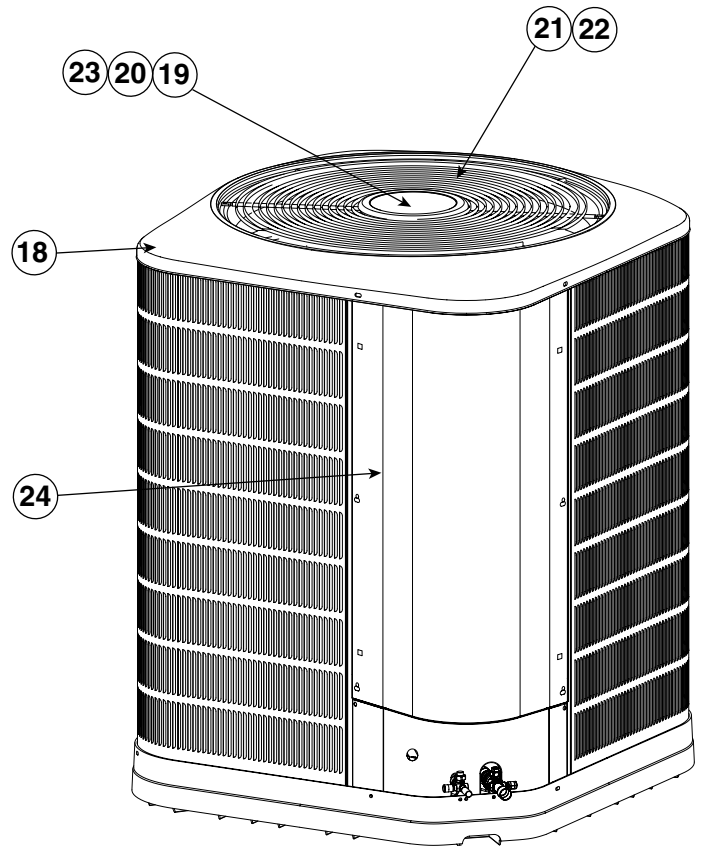

**Residential Split System Air Conditioner
PSA4BI Series**

**iQ
Drive**

PSA4BI Series Drive Residential Split System Air Conditioner

ITEM	DESCRIPTION	PSA4BI-024K	PSA4BI-036K	PSA4BI-048K
1	Bottom Pan	669485	669485	669485
2	Compressor (not shown)	622185	622186	622186
3	Inverter Driver	920995	920996	920997
4	Reactor	622191	622191	622191
5	Refrigerant Valve (Large)	663992	663963	663963
6	Refrigerant Valve (Small)	663952	663952	663952
7	Coil Guard (Formed)	277534SR	277535SR	277536SR
8	Outdoor Coil (Formed)	275286R	275285R	275288R
9	Control Box	2B0921	2B0921	2B0921
10	Low Voltage Divider	2B0961	2B0961	2B0961
11	Contactora	621662	621662	621662
12	Fuse Cube	632455	632455	632455
13	Fuse Cube Holder	632465	632465	632465
14	Access Panel	286641S	286642S	286643S
15	Core Ring, Thermistors (not shown)	632463	632463	632463
16	Core Ring, Compressor wires	632469	632469	632469
17	Core Ring, L.V. wires	632469	632469	632469
18	Top Pan	284701	284701	284701
19	Fan Motor	622188	622188	622188
20	Fan Blade	667407R	667407R	667407R
21	Fan Grille	669486	669486	669486
22	Motor wire conduit	664290	664290	664290
23	Nut, Double thick	606260	606260	606260
24	Control Box Cover	286630S	286630S	286630S
25	Grommet, Compressor (not shown)	669416	669416	669416
26	Bolt, Compressor (not shown)	600428	600428	600428
27	High Press Switch (not shown)	632607	632607	632607
28	Low Press Switch (not shown)	632462	632462	632462
29	Low Press Switch harness (not shown)	634762	634762	634762
30	Filter Drier (not shown)	669378	669378	669378
31	Blanket, Compressor (not shown)	689973	689974	689974
32	Blanket, Compressor Base (not shown)	689975	689975	689975
33	Bracket, Fuse Mount (not shown)	290170	290170	290170
34	Thermistor, Sensor, O.D. Temp (not shown)	624661	624661	624661
35	Thermistor, Sensor, Comp D.T. (not shown)	624662	624662	624662