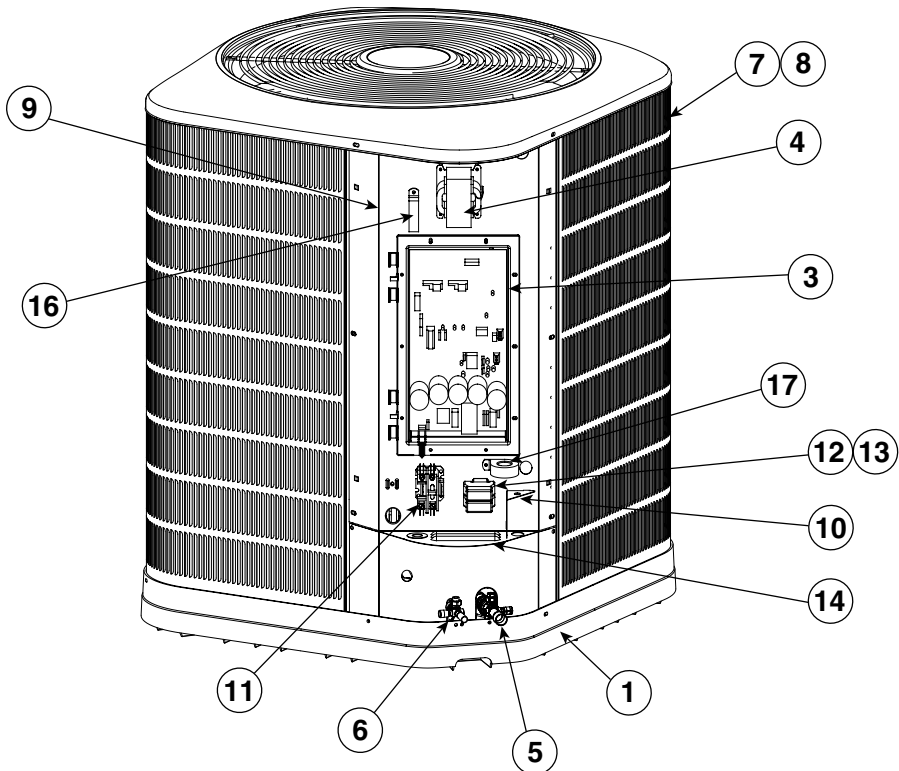

**Residential Split System Air Conditioner
PSA4BI Series**

**iQ
Drive**

PSA4BI Series Drive Residential Split System Air Conditioner

ITEM	DESCRIPTION	PSA4BI-024K	PSA4BI-036K	PSA4BI-048K
1	Bottom Pan	669485	669485	669485
2	Compressor (not shown)	622185	622186	622186
3	Inverter Driver	920995	920996	920997
4	Reactor	622191	622191	622191
5	Refrigerant Valve (Large)	663992	663963	663963
6	Refrigerant Valve (Small)	663952	663952	663952
7	Coil Guard (Formed)	277534SR	277535SR	277536SR
8	Outdoor Coil (Formed)	275286R	275285R	275288R
9	Control Box	2B0921	2B0921	2B0921
10	Low Voltage Divider	2B0961	2B0961	2B0961
11	Contactora	621662	621662	621662
12	Fuse Cube	632455	632455	632455
13	Fuse Cube Holder	632465	632465	632465
14	Access Panel	286641S	286642S	286643S
15	Core Ring, Thermistors (not shown)	632463	632463	632463
16	Core Ring, Compressor wires	632469	632469	632469
17	Core Ring, L.V. wires	632469	632469	632469
18	Top Pan	284701	284701	284701
19	Fan Motor	622188	622188	622188
20	Fan Blade	667407R	667407R	667407R
21	Fan Grille	669486	669486	669486
22	Motor wire conduit	664290	664290	664290
23	Nut, Double thick	606260	606260	606260
24	Control Box Cover	286630S	286630S	286630S
25	Grommet, Compressor (not shown)	669416	669416	669416
26	Bolt, Compressor (not shown)	600428	600428	600428
27	High Press Switch (not shown)	632607	632607	632607
28	Low Press Switch (not shown)	632462	632462	632462
29	Low Press Switch harness (not shown)	634762	634762	634762
30	Filter Drier (not shown)	669378	669378	669378
31	Blanket, Compressor (not shown)	689973	689974	689974
32	Blanket, Compressor Base (not shown)	689975	689975	689975
33	Bracket, Fuse Mount (not shown)	290170	290170	290170
34	Thermistor, Sensor, O.D. Temp (not shown)	624661	624661	624661
35	Thermistor, Sensor, Comp D.T. (not shown)	624662	624662	624662