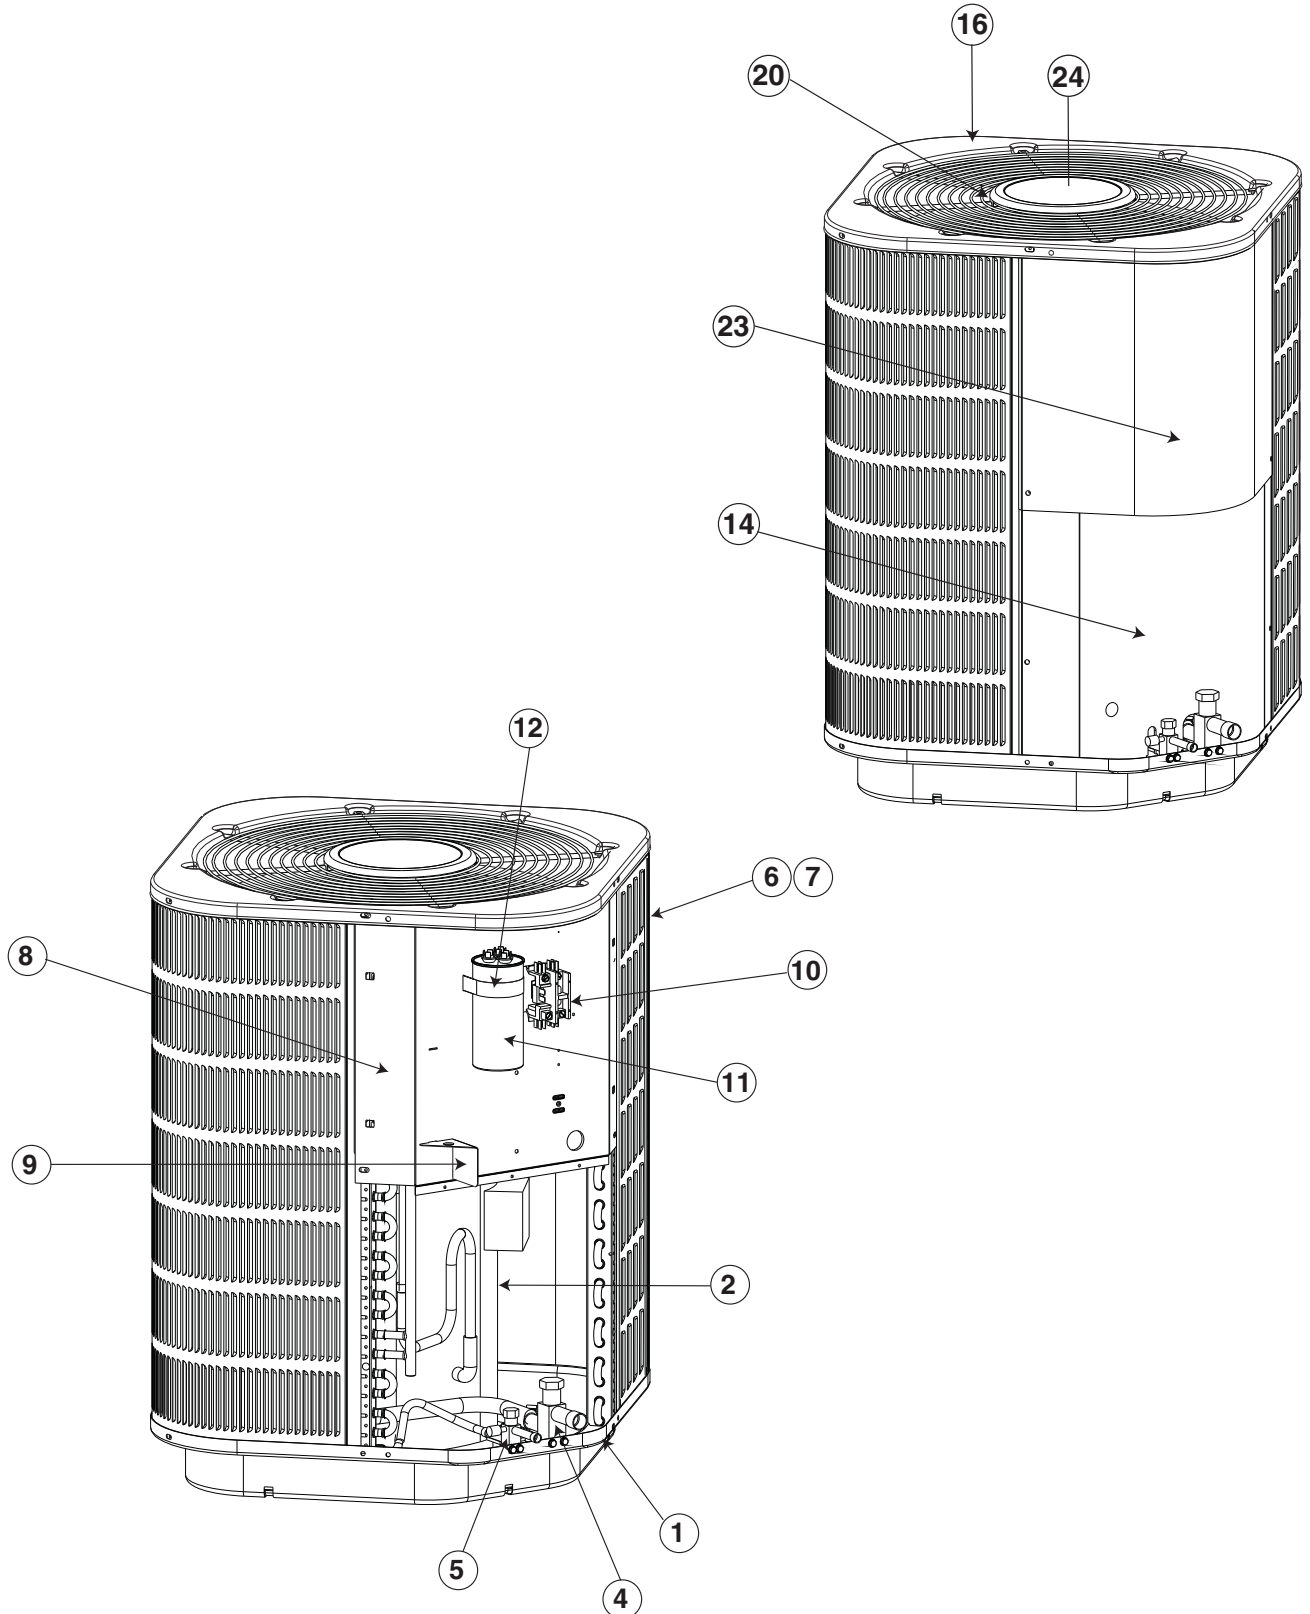

REPLACEMENT PARTS LIST

PSA4BF Series 16 SEER Residential Split System Air Conditioner

**PSA4BF Series
16 SEER Residential
Split System Air Conditioner**

ITEM	DESCRIPTION	<i>Single Phase 208/230</i>			
		024K	036K	048K	060K
1	Bottom Pan	494490B	494490B	494490B	494490B
2	Compressor	918671	918350	918351	918352
3	Compressor Plug (Not Shown)	634647	634647	634647	634647
4	Refrigerant Valve (Large)	663992	663963	663963	663963
5	Refrigerant Valve (Small)	663952	663952	663952	663952
6	Coil Guard (Formed)	D11234SR	D11236SR	D11236SR	D11236SR
7	Outdoor Coil (Formed)	274002R	274001R	274001R	274001R
8	Control Box	277361	277361	277361	277361
9	Low Voltage Divider	258790	258790	258790	258790
10	Contactora	621661	621661	621662	621662
11	Capacitor	620762	620888	621153	621717
12	Capacitor Strap	258781	258781	258780	258780
14	Access Panel	274016S	274016S	274016S	274016S
15	Snap Bushing (Not Shown)	631323	631323	631323	631323
16	Top Pan	496162B	496162B	496162B	496162B
17	Condenser Motor (Not Shown)	622080	622018	622018	622018
18	Condenser Motor Relay (Not Shown)	N/A	621931	621931	621931
19	Fan Blade (Not Shown)	667319	667319	667319	667319
20	Fan Grill	669335	669335	669335	669335
21	Motor Wire Conduit (Not Shown)	258951	258951	258951	258951
22	Nut, 8-32 (Not Shown)	606260	606260	606260	606260
23	Control Box Cover	374260S	374260S	374260S	374260S
24	Top Cap	274361R	274361R	274361R	274361R
25	Low Pressure Switch (Not Shown)	632393	632393	632393	632393
26	High Pressure Switch (Not Shown)	632401	632401	632401	632401
27	Comfort Alert 2 Module (Not Shown)	624651	624651	624651	624651
28	Crankcase Heater (Not Shown)	632410	632410	632410	632410
29	Filter Dryer (Not Shown)	669372	669372	669372	669372
30	Compressor Sound Blanket (Not Shown)	689792	689792	689792	689793