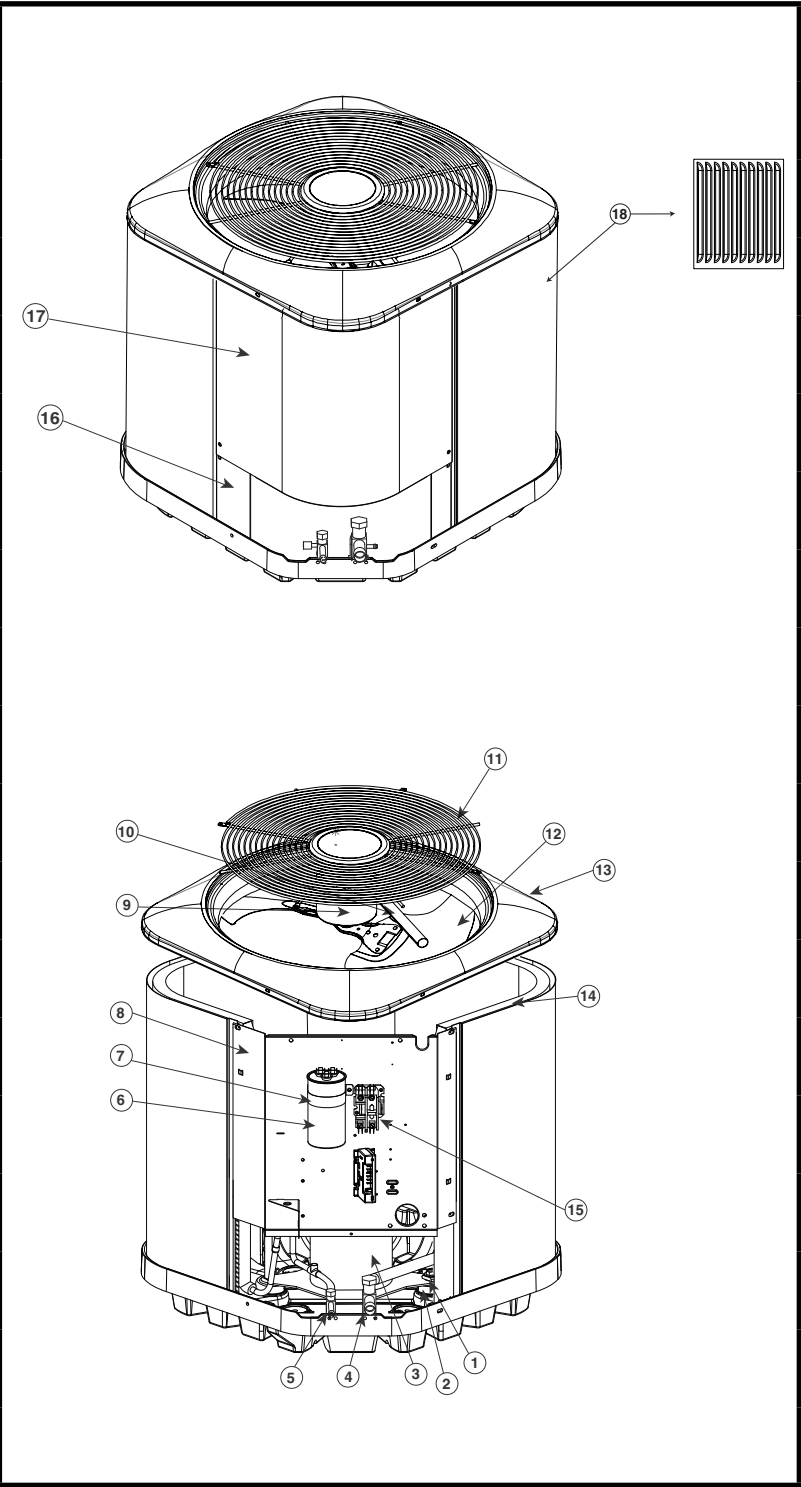

# REPLACEMENT PARTS LIST

RESIDENTIAL SPLIT SYSTEM AIR CONDITIONER

PSA4BE SERIES

14 SEER MODELS

ITEM #	COMPONENT
1	COMPRESSOR BOLT
2	COMPRESSOR GROMMET
3	COMPRESSOR
4	REFRIGERANT VALVE (LG)
5	REFRIGERANT VALVE (SM)
6	CAPACITOR
7	CAPACITOR STRAP
8	CONTROL BOX
9	OUTDOOR FAN MOTOR
10	MOTOR WIRE CONDUIT
11	OUTDOOR FAN GRILLE
12	OUTDOOR FAN BLADE
13	TOP PAN
14	OUTDOOR COIL
15	CONTACTOR
16	ACCESS PANEL
17	CONTROL BOX COVER
18	OUTDOOR COIL GUARD

## PSA4BE SERIES RESIDENTIAL SPLIT SYSTEM AIR CONDITIONER

COMPONENT	018KA	024KA	030KA	036KA	042KA	048KA	060KA
CAPACITOR	01-0082	01-0083	01-0084	01-0085	01-0273	01-0271	01-0278
COMPRESSOR	921421	921422	921425	921426	921463	921465	921467
COMPRESSOR BLANKET	689791R	689791R	689791R	689791R	689792R	689792R	689792R
COMPRESSOR MOLDED PLUG	634660R	634660R	634660R	634660R	634660R	634660R	634660R
CONTACTOR	624712	624712	624712	624712	624712	624713	624714
FILTER DRIER	669764	669764	669764	669764	669764	669764	669764
HIGH PRESSURE SWITCH	632473R	632473R	632473R	632473R	632473R	632473R	632473R
OUTDOOR COIL	2A9972R	664826R	2B5231R	664702R	2C0731R	2C0731R	664879R
OUTDOOR COIL GUARD	277522SR	277523SR	277532SR	277534SR	277535SR	277535SR	277536SR
OUTDOOR FAN BLADE	667345R	667345R	667319R	667319R	667319R	667319R	667319R
OUTDOOR FAN GRILLE	669592R	669592R	669591R	669591R	669591R	669591R	669591R
OUTDOOR FAN MOTOR	621919	621919	622171	622066	622066	622066	622656
REFRIGERANT VALVE (LG)	663864R	663864R	663864R	663864R	663865R	663865R	663865R
REFRIGERANT VALVE (SM)	663862R	663862R	663862R	663862R	663862R	663862R	663862R