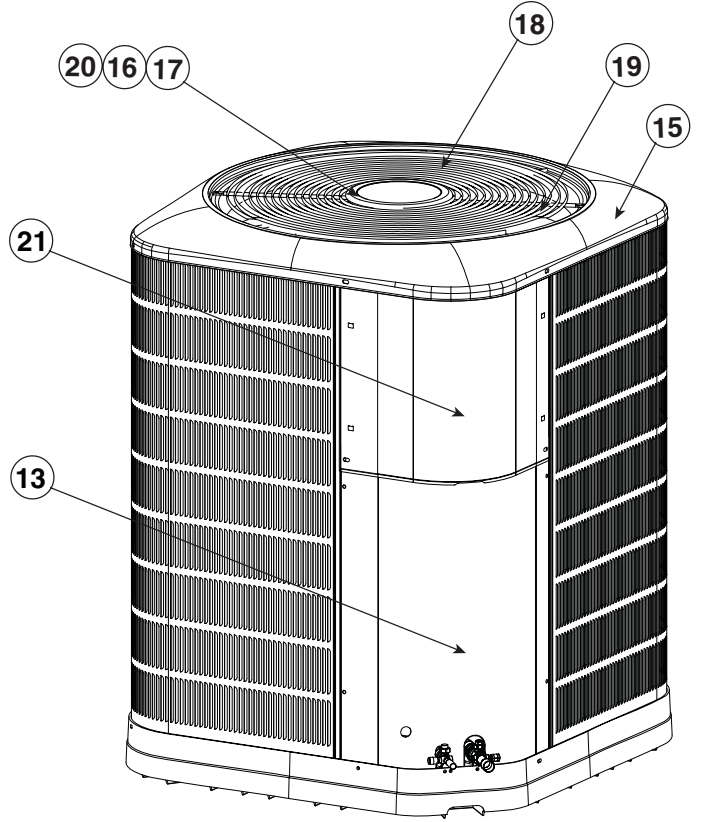

REPLACEMENT PARTS LIST

PSA4BD/SA4BD Series

13 SEER Residential
Split System Air Conditioner

**PSA4BD/SA4BD Series
13 SEER Residential
Split System Air Conditioner**

ITEM	DESCRIPTION	018K	024K	030K	036K	042K	048K	060K
1	Bottom Pan	669484	669485	669485	669485	669485	669485	669485
2	Compressor	918867	918868	918869	918874	918871	918872	918873
3	Refrigerant Valve (Large)	663992	663992	663992	663992	663992	663963	663963
4	Refrigerant Valve (Small)	663952	663952	663952	663952	663952	663952	663952
5	Coil Guard (Formed)	277524SR	277533SR	277534SR	277535SR	277535SR	277536SR	277536SR
6	Outdoor Coil (Formed)	275276R	275287R	275286R	275285R	275285R	275288R	275289R
7	Control Box	277361	277361	277361	277361	277361	277361	277361
8	Low Voltage Divider	258790	258790	258790	258790	258790	258790	258790
9	Contactors	621661	621661	621661	621661	621662	621662	621662
10	Capacitor	620777	620762	620763	621635	621153	621698	621717
11	Capacitor strap	258781	258781	258781	258780	258780	258780	258780
13	Access Panel	274014S	274013S	274014S	274015S	274015S	274016S	274016S
14	Snap Bushing (not shown)	631323	631323	631323	631323	631323	631323	631323
15	Top Pan	284711	284701	284701	284701	284701	284701	284701
16	Fan Motor	621952	622080	622080	622080	622066	622066	622066
17	Fan Blade	667343	667351	667351	667351	667319	667319	667319
18	Fan Grille	669487	669486	669486	669486	669486	669486	669486
19	Motor wire conduit	664158	664162	664162	664162	664162	664162	664162
20	Nut, Double thick	606260	606260	606260	606260	606260	606260	606260
21	Control Box Cover	276921S	276921S	276921S	276921S	276921S	276921S	276921S
22	Grommet, Compressor	668530	668530	668530	668530	668530	668530	668530
23	Bolt, Compressor	600424	600424	600424	600424	600424	600424	600424
24	High Press Switch (not shown)	632401	632401	632401	632401	632401	632401	632401
26	Low Pressure Switch (not shown)	632393	632393	632393	632393	632393	632393	632393
27	Filter Drier (not shown)	669378	669378	669378	669378	669378	669378	669378
28	Compressor sound blanket (not shown)	689791	689791	689791	689791	689792	689792	689792
29	Compressor molded plug	634658	634658	634659	634659	634659	634660	634660
30	Relay Blower Delay (not shown)	624636	624636	624636	624636	624636	624636	624636
31	Comfort Alert Module (PSA4BD Models) (not shown)	624666	624666	624666	624666	624666	624666	624666