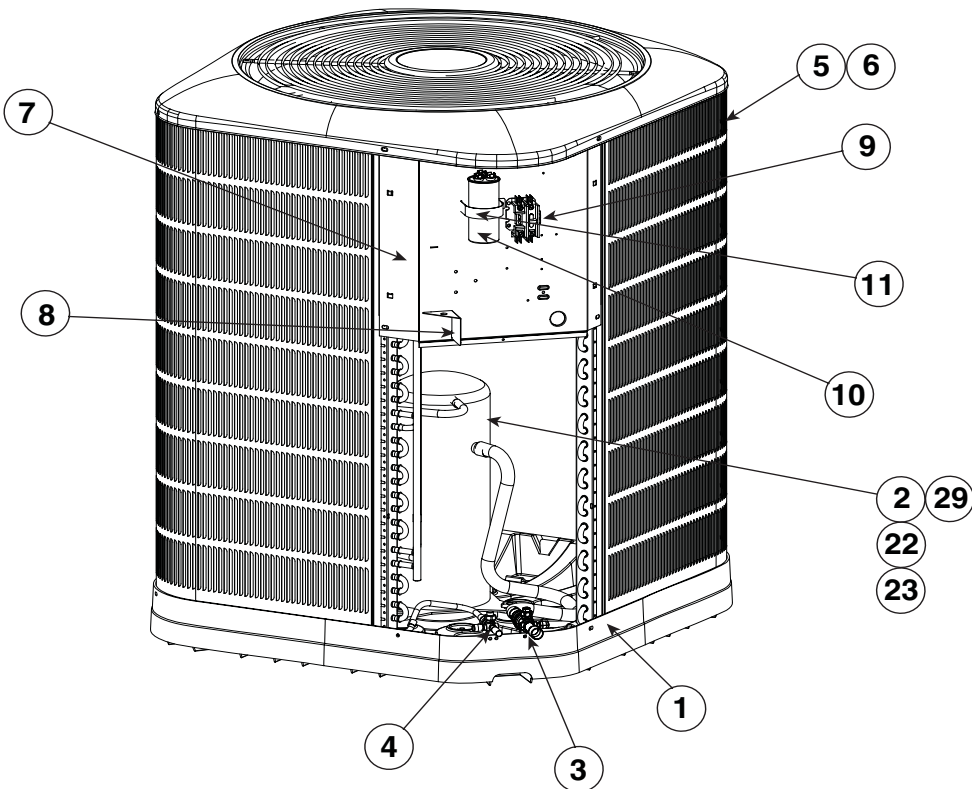

REPLACEMENT PARTS LIST

PSA4BD/SA4BD Series

13 SEER Residential
Split System Air Conditioner

**PSA4BD/SA4BD Series
13 SEER Residential
Split System Air Conditioner**

ITEM	DESCRIPTION	018K	024K	030K	036K	042K	048K	060K
1	Bottom Pan	669484	669485	669485	669485	669485	669485	669485
2	Compressor	918867	918868	918869	918874	918871	918872	918873
3	Refrigerant Valve (Large)	663992	663992	663992	663992	663992	663963	663963
4	Refrigerant Valve (Small)	663952	663952	663952	663952	663952	663952	663952
5	Coil Guard (Formed)	277524SR	277533SR	277534SR	277535SR	277535SR	277536SR	277536SR
6	Outdoor Coil (Formed)	275276R	275287R	275286R	275285R	275285R	275288R	275289R
7	Control Box	277361	277361	277361	277361	277361	277361	277361
8	Low Voltage Divider	258790	258790	258790	258790	258790	258790	258790
9	Contactors	621661	621661	621661	621661	621662	621662	621662
10	Capacitor	620777	620762	620763	621635	621153	621698	621717
11	Capacitor strap	258781	258781	258781	258780	258780	258780	258780
13	Access Panel	274014S	274013S	274014S	274015S	274015S	274016S	274016S
14	Snap Bushing (not shown)	631323	631323	631323	631323	631323	631323	631323
15	Top Pan	284711	284701	284701	284701	284701	284701	284701
16	Fan Motor	621952	622080	622080	622080	622066	622066	622066
17	Fan Blade	667343	667351	667351	667351	667319	667319	667319
18	Fan Grille	669487	669486	669486	669486	669486	669486	669486
19	Motor wire conduit	664158	664162	664162	664162	664162	664162	664162
20	Nut, Double thick	606260	606260	606260	606260	606260	606260	606260
21	Control Box Cover	276921S	276921S	276921S	276921S	276921S	276921S	276921S
22	Grommet, Compressor	668530	668530	668530	668530	668530	668530	668530
23	Bolt, Compressor	600424	600424	600424	600424	600424	600424	600424
24	High Press Switch (not shown)	632401	632401	632401	632401	632401	632401	632401
26	Low Pressure Switch (not shown)	632393	632393	632393	632393	632393	632393	632393
27	Filter Drier (not shown)	669378	669378	669378	669378	669378	669378	669378
28	Compressor sound blanket (not shown)	689791	689791	689791	689791	689792	689792	689792
29	Compressor molded plug	634658	634658	634659	634659	634659	634660	634660
30	Relay Blower Delay (not shown)	624636	624636	624636	624636	624636	624636	624636
31	Comfort Alert Module (PSA4BD Models) (not shown)	624666	624666	624666	624666	624666	624666	624666