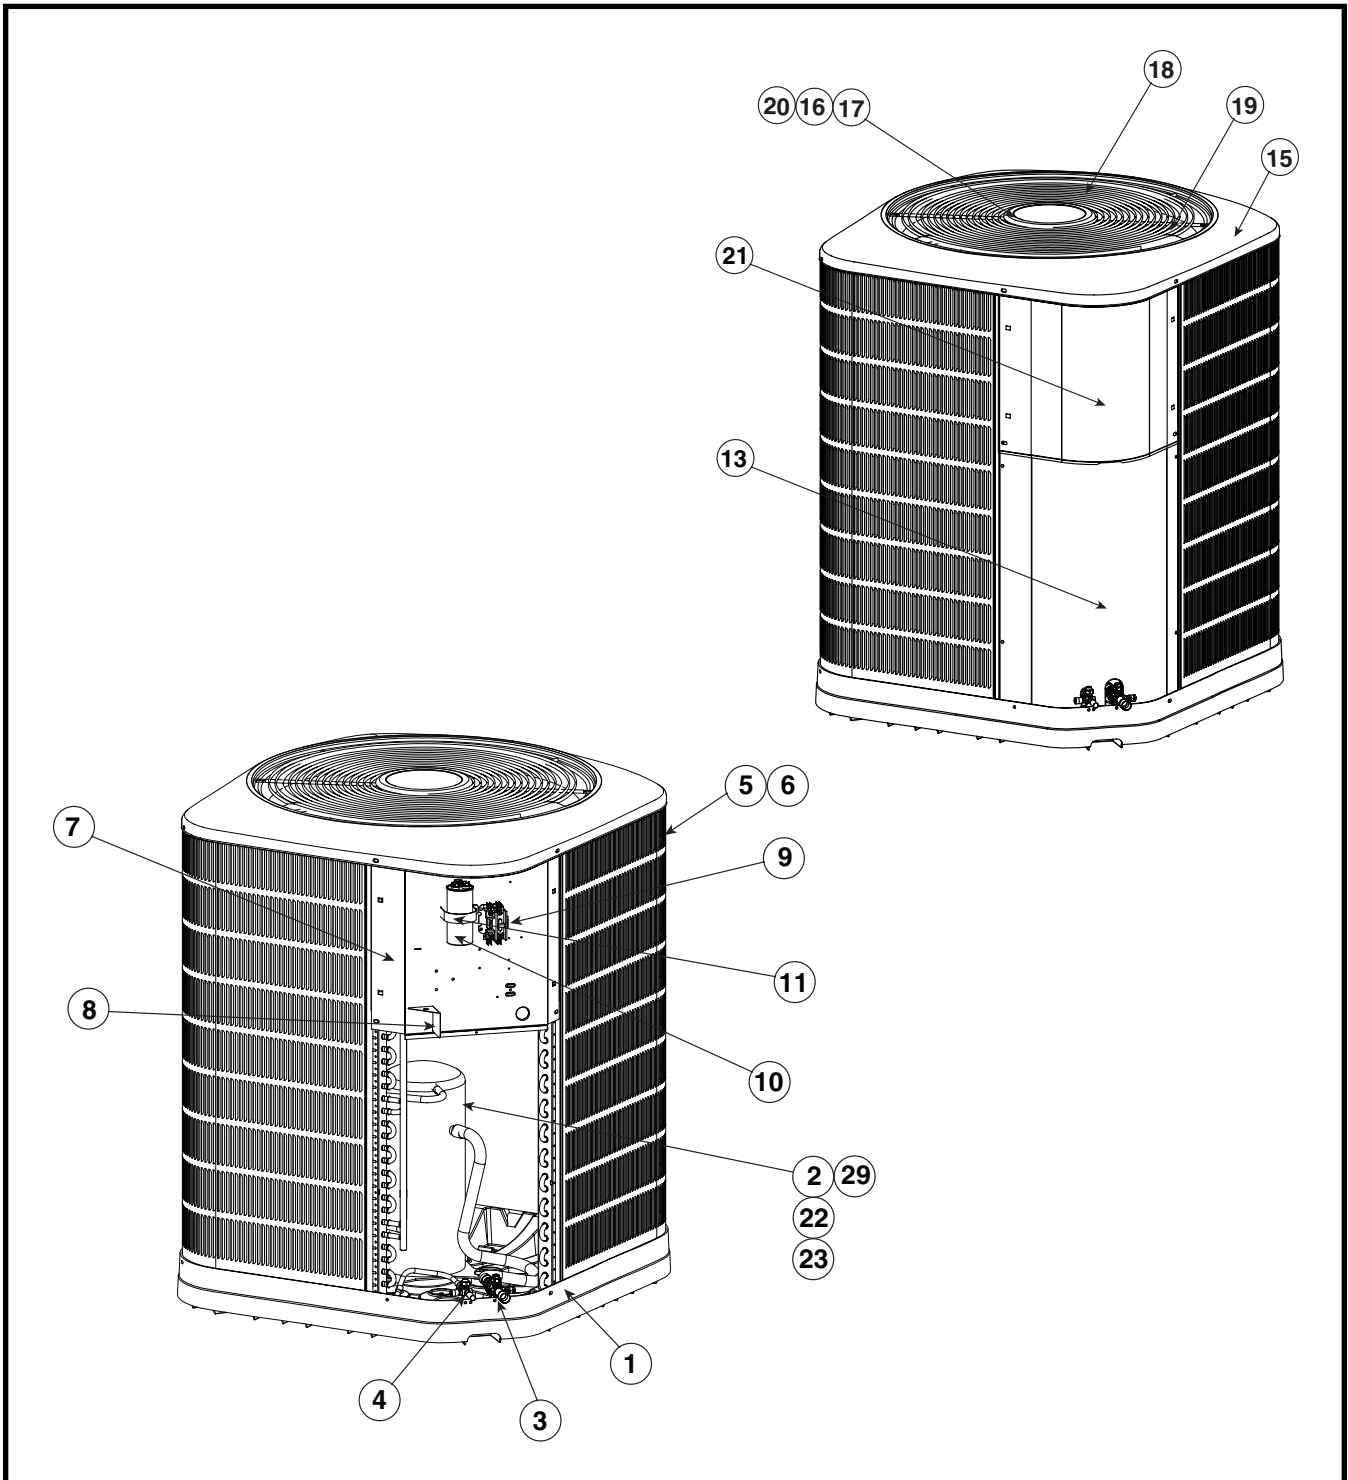

REPLACEMENT PARTS LIST

Residential Split System Air Conditioner

PSA4BD-KA / KB Series

13 SEER Models

PSA4BD-KA / KB Series Residential Split System Air Conditioner

ITEM	DESCRIPTION	018KA/KB	024KA/KB	030KA/KB	036KA/KB	042KA/KB	048KA/KB	060KA/KB
2	Compressor	918867	919606	918869	918870	918871	918872	918873
3	Refrigerant Valve (Large)	663992	663992	663992	663992	663963	663963	663963
4	Refrigerant Valve (Small)	664255	664255	664255	664255	664255	664255	664255
5	Coil Guard (Formed) - Kt0oA	277521SR	277523SR	277524SR	277524SR	277533SR	277533SR	277536SR
	Coil Guard (Formed) - KB	277521SR	277521SR	277522SR	277522SR	277532SR	277532SR	277533SR
6	Outdoor Coil (Formed) - KA	276361R	275273R	275274R	275274R	274521R	274521R	275283R
	Outdoor Coil (Formed) - KB	2A0001R	2A0001R	2A0003R	2A0003R	2B5231R	2B5231R	2B5232R
7	Control Box	277361	277361	277361	277361	277361	277361	277361
8	Low Voltage Divider	258790	258790	258790	258790	258790	258790	258790
9	Contactora	621661	621661	621661	621661	621662	621662	621662
10	Capacitor - KA	621969	620763	620763	621153	621153	621944	621717
	Capacitor - KB	621969	620763	620763	621153	621153	621944	621944
11	Capacitor strap	258781	258781	258781	258780	258780	258780	258780
13	Access Panel - KA	274011S	274013S	274014S	274014S	274013S	274013S	274016S
	Access Panel - KA	274011B	274013B	274014B	274014B	274013B	274013B	274016B
	Access Panel - KB	-	274011S	274012S	274012S	-	-	-
	Access Panel - KB	274011B	274011B	274012B	274012B	274012B	274012B	274013B
14	Snap Bushing (not shown)	631323	631323	631323	631323	631323	631323	631323
15	Top Pan	284711	284711	284711	284711	284701	284701	284701
16	Fan Motor	622140	621919	621919	621917	622066	622066	622066
17	Fan Blade	667343	667345	667345	667354	667319	667319	667319
18	Fan Grille	669487	669487	669487	669487	669486	669486	669486
19	Motor wire conduit	664158	664158	664158	664158	664162	664162	664162
20	Nut, Double thick	606260	606260	606260	606260	606260	606260	606260
21	Control Box Cover	276921S	276921S	276921S	276921S	276921S	276921S	276921S
22	Grommet, Compressor	668530	668530	668530	668530	668530	668530	668530
23	Bolt, Compressor	600426	600426	600426	600426	600426	600426	600426
24	High Press Switch (not shown)	632473	632473	632473	632473	632473	632473	632473
26	Low Pressure Switch (not shown)	632393	632393	632393	632393	632393	632393	632393
27	Filter Drier (not shown)	669378	669378	669378	669378	669378	669378	669378
28	Compressor sound blanket (not shown)	689791	689791	689791	689791	689792	689792	689792
29	Compressor molded plug	634658	634658	634658	634659	634659	634660	634660
31	Comfort Alert Module (not shown)	624666	624666	624666	624666	624666	624666	624666