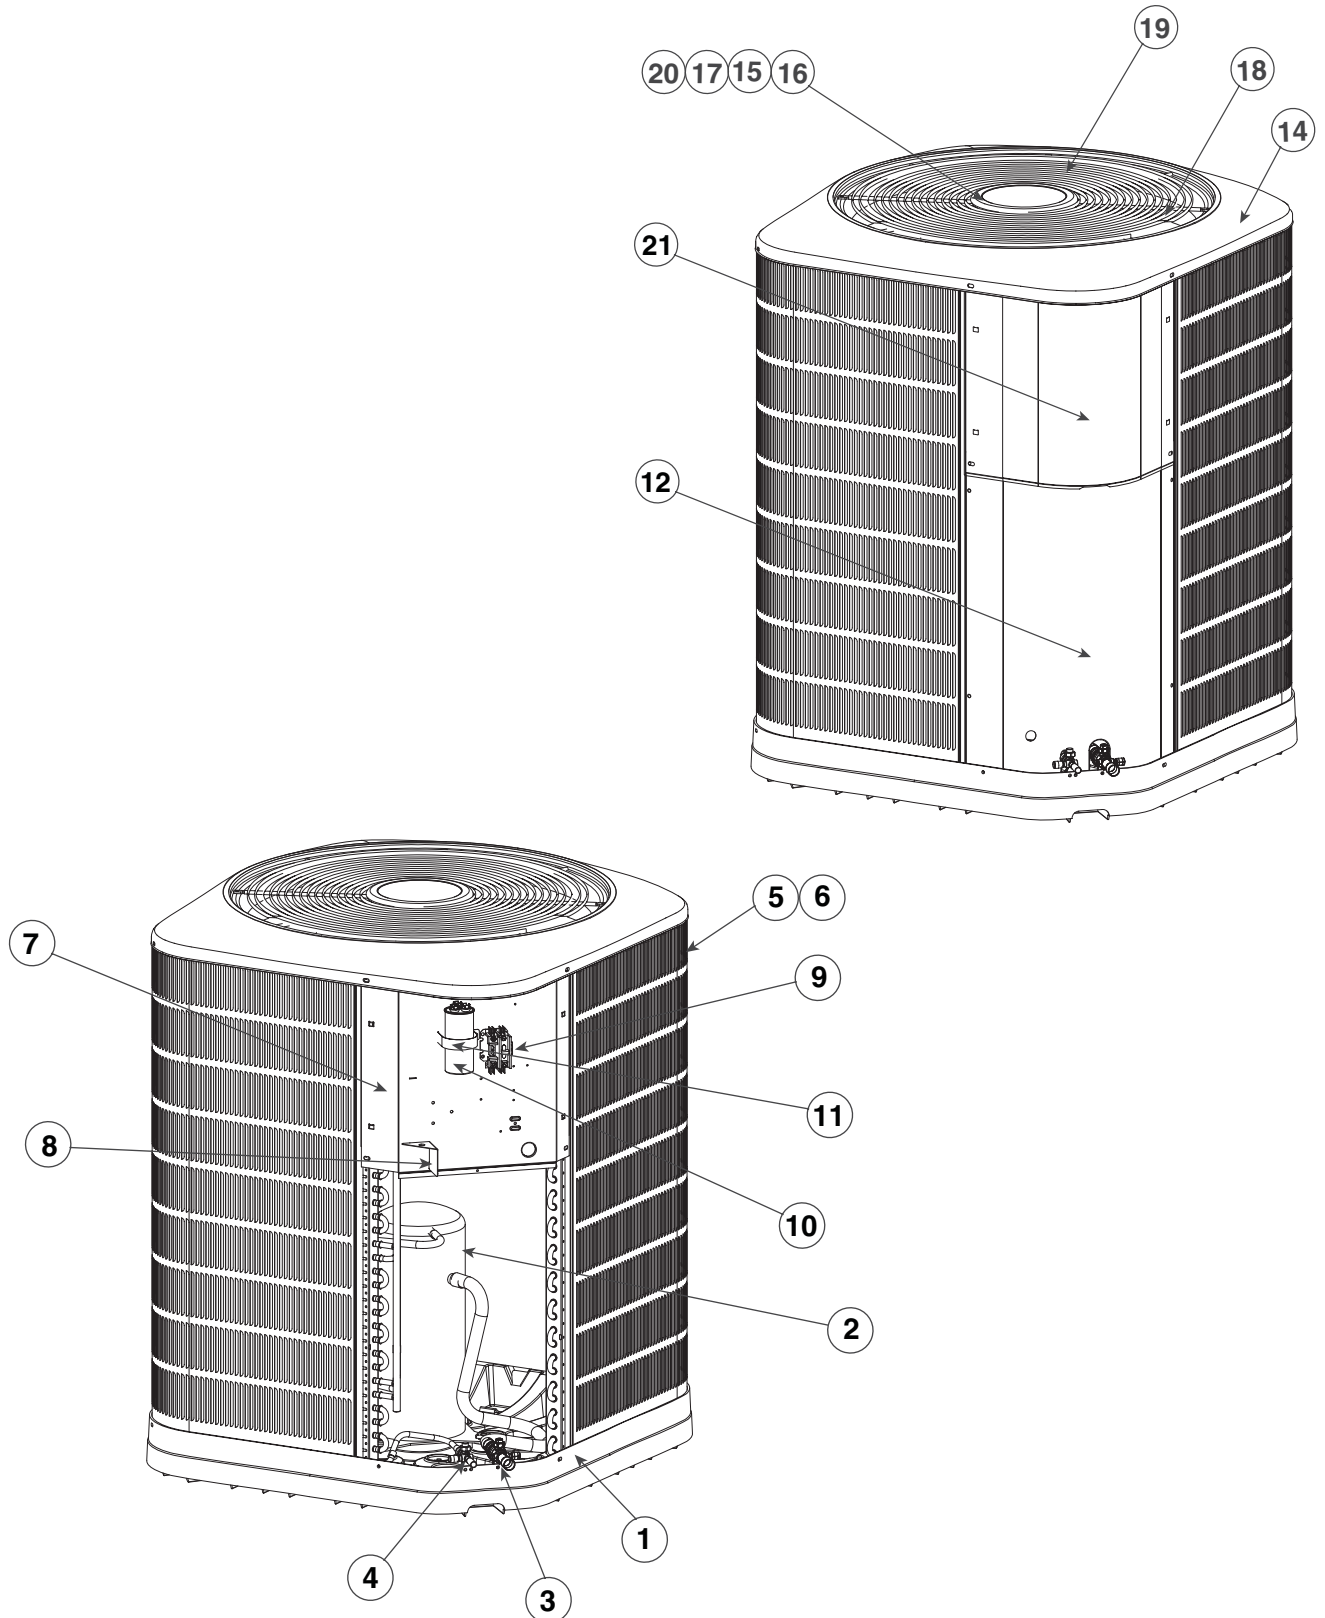

REPLACEMENT PARTS LIST

PSA2BD Series
13 SEER Residential
Split System Air Conditioner

**PSA2BD Series
13 SEER Residential
Split System Air Conditioner**

ITEM	DESCRIPTION	018K	024K	030K	036K	042K	048K	060K
1	Bottom Pan	669484	669484	669485	669485	669485	669485	669485
2	Compressor	919099	919100	919101	919102	919103	919104	919105
3	Refrigerant Valve (Large)	663864	663864	663864	663864	663865	663923	663923
4	Refrigerant Valve (Small)	663862	663862	663862	663862	663862	663862	663862
5	Coil Guard (Formed)	277523SR	277524SR	277534SR	277535SR	277536SR	277536SR	277536SR
6	Outdoor Coil (Formed)	275277R	275276R	275286R	275285R	275283R	275283R	275289R
7	Control Box	277361	277361	277361	277361	277361	277361	277361
8	Low Voltage Divider	258790	258790	258790	258790	258790	258790	258790
9	Contactator	621661	621661	621661	621661	621661	621662	621665
10	Capacitor	621969	620762	621635	620779	621698	621698	621717
11	Capacitor Strap	258781	258781	258780	258780	258780	258780	258780
12	Access Panel	274013S	274014S	274014S	274015S	274016S	274016S	274016S
13	Snap Bushing (not shown)	631323	631323	631323	631323	631323	631323	631323
14	Top Pan	284711	284711	284701	284701	284701	284701	284701
15	Condenser Motor	622140	621919	622080	622080	622066	622066	622066
16	Fan Blade	667343	667345	667351	667319	667319	667319	667319
17	Nut, Acorn	606260	606260	606260	606260	606260	606260	606260
18	Wire Conduit	664158	664158	664162	664162	664162	664162	664162
19	Fan Grille	669487	669487	669486	669486	669486	669486	669486
20	Top Cap	275291BR	275291BR	275291BR	275291BR	275291BR	275291BR	275291BR
21	Control Box Cover	276921S	276921S	276921S	276921S	276921S	276921S	276921S
22	Liquid Line Solenoid Assembly (Field Installed) (not shown)	917357	917357	917357	917357	917357	917357	917357
23	Grommet, Compressor (not shown)	668530	668530	668530	668530	668530	668530	668530
24	Bolt, Compressor (not shown)	600426	600426	600426	600426	600426	600426	600426
25	Close off Plate (not shown)	286521	286521	286511	286511	286511	286511	286511
26	Comfort Alert (not shown)	624666	624666	624666	624666	624666	624666	624666
27	Compressor Sound Blanket (not shown)	689791	689791	689791	689791	689792	689792	689792
28	Low Pressure Switch (not shown)	632393	632393	632393	632393	632393	632393	632393
29	Molded Plug (not shown)	634658	634658	634658	634659	634659	634660	634660
30	Filter Drier (not shown)	669372	669372	669372	669372	669372	669372	669372
31	Core, Charging Port (not shown)	662103	662103	662103	662103	662103	662103	663103
32	Fitting, Access (not shown)	663812	663812	663812	663812	663812	663812	663812
33	Crankcase Heater (not shown)	-	-	-	-	632410	-	632410
34	Set of Wires (not shown)	284522	284522	284522	284522	284522	284522	284522