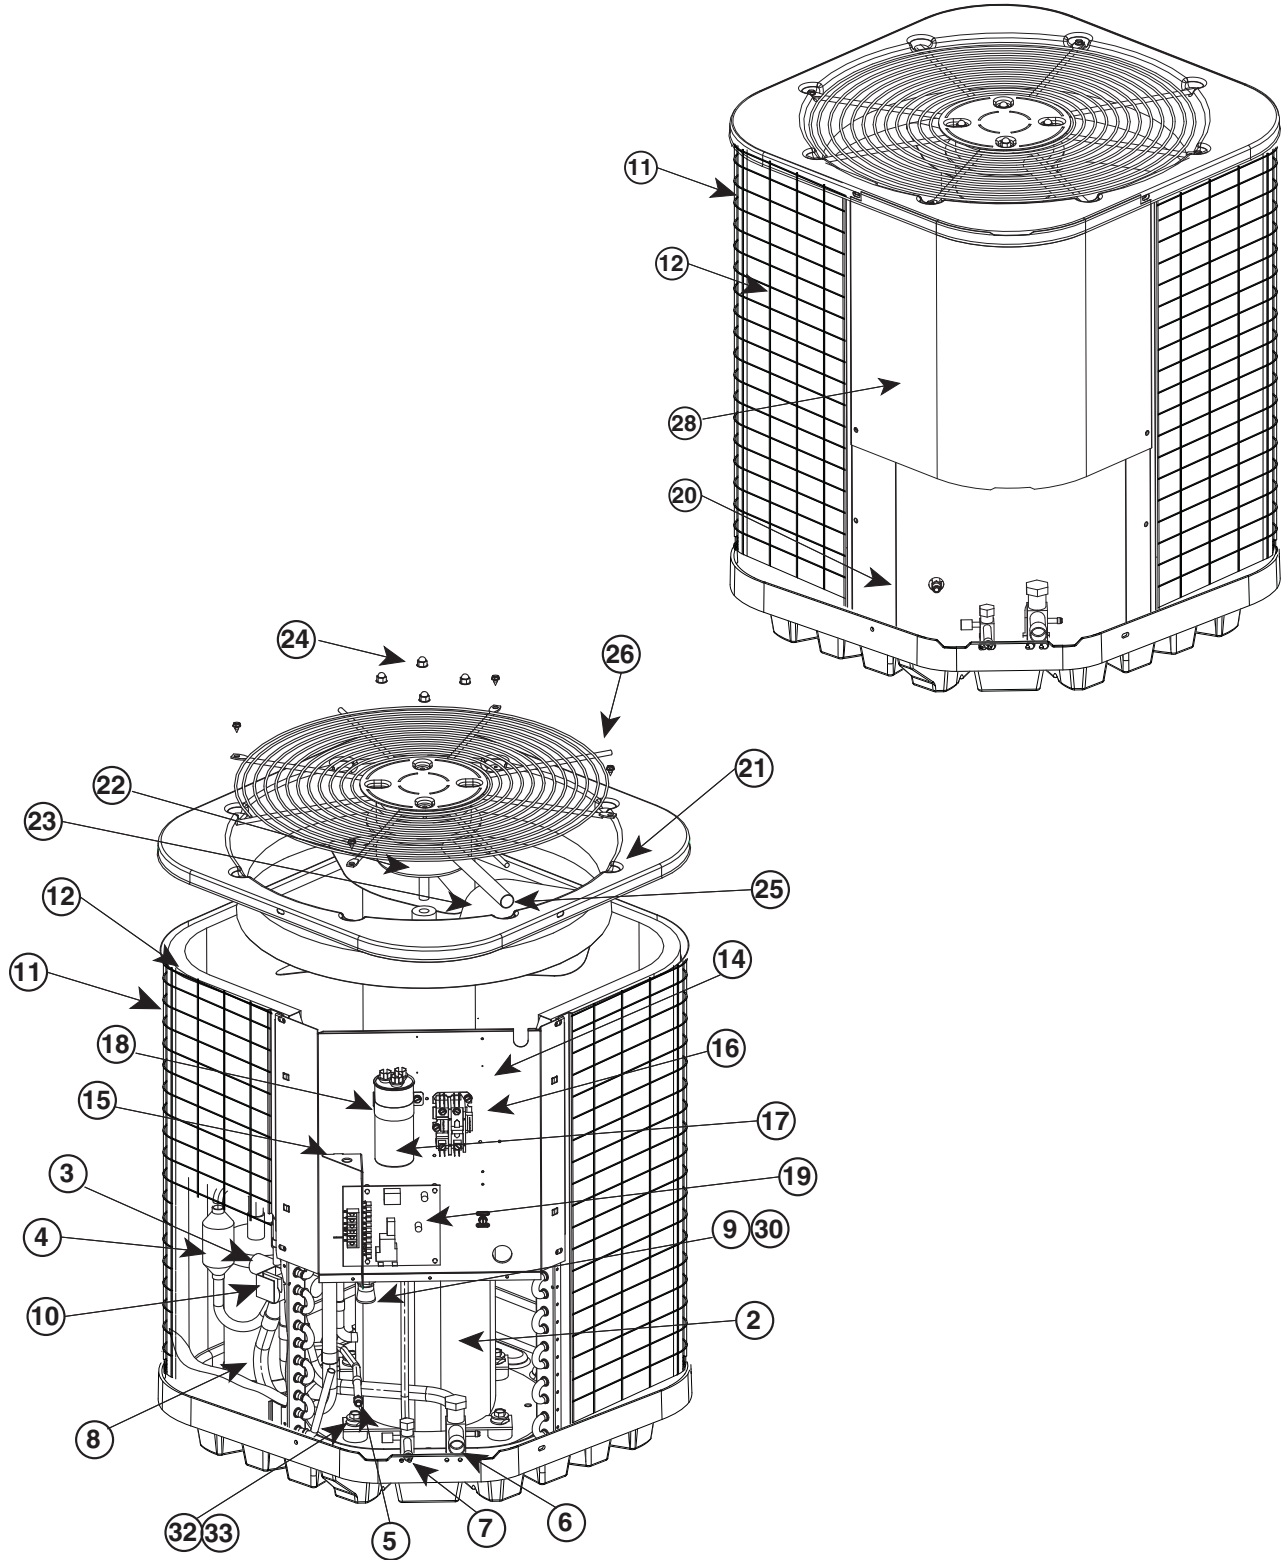

# REPLACEMENT PARTS LIST

**NT5BD Series**  
 13 SEER Residential  
 Split System Heat Pump

**NT5BD Series  
13 SEER Residential  
Split System Heat Pump**

ITEM	DESCRIPTION	018K	024K	030K	036K	042K	048K	060K
2	Compressor	919631	919289	919395	919635	919637	919639	919641
3	Reversing Valve	669464	669464	669465	669466	669466	669466	669466
4	Muffler	669546	669546	669546	669546	669546	669546	669546
5	Service Valve	663621	663621	663621	663621	663621	663621	663621
6	Refrigerant Valve (Large)	664276	664276	664276	663923	663923	663923	663923
7	Refrigerant Valve (Small)	663862	663862	663862	663862	663862	663862	663862
8	Accumulator	668853	668853	668853	668794	668854	668854	668854
9	Distributor	663578	663578	663579	663581	663581	663582	663584
10	Coil, Reversing Valve	669470	669470	669470	669470	669470	669470	669470
11	Coil Guard (Formed)	2A1071R	2A1071R	2A1074R	2A1075R	2A1074R	2A1075R	2A1075R
12	Condenser Coil (Formed)	2A6690R	2A6690R	499533R	499534R	499538R	917364	499536R
13	Defrost Sensor (Not Shown)	626491	626491	626491	626491	626491	626491	626491
14	Control Box	277361	277361	277361	277361	277361	277361	277361
15	Low Volatage Divider	258791	258791	258791	258791	258791	258791	258791
16	Contactora	621661	621661	621661	621661	621661	621662	621665
17	Capacitor, Dual	01-0082	01-0082	01-0084	01-0085	01-0086	01-0276	01-0279
18	Capacitor Strap	258781	258781	258781	258781	258780	258780	258780
19	Repl Defrost Control	917178A	917178A	917178A	917178A	917178A	917178A	917178A
20	Access Panel	274012	274012	274015	274016	274015	274016	274016
21	Top Pan	496162	496162	496162	496162	496162	496162	496162
22	Condenser Motor	622171	622171	622080	622080	622080	622066	622066
23	Fan Blade	667357	667357	667316	667359	667359	667316	667316
24	Nut, Flange	606261	606261	606261	606261	606261	606261	606261
25	Wire Conduit	664290	664290	664290	664290	664290	664290	664290
26	Grille, Fan	669335	669335	669335	669335	669335	669335	669335
28	Cover, Control Box	276921	276921	276921	276921	276921	276921	276921
29	Liquid Line Solenoid Kit (Not Shown)	917357	917357	917357	917357	917357	917357	917357
30	Swivel Connector	664194	664194	664194	664194	664194	664194	664194
31	Restrictor (Not Shown)	664041	664047	664049	664057	664055	664065	664067
32	Grommet, Compressor	668530	668396	668396	668530	668530	668530	668530
33	Bolt, Compressor (metal)	600400	600400	600400	600400	600400	600400	600400
	Bolt, Compressor (composite)	600426	600426	600426	600426	600426	600426	600426
34	Compressor Plug (Not Shown)	634658	634658	634659	634660	634660	634660	634660
35	Tee, Copper (Not Shown)	662226	662226	662226	662226	662226	662226	662226
36	Outdoor Thermostat (Not Shown)	626520	626520	626520	626520	626520	626520	626520
37	Crankcase Heater (Not Shown)	632410	632410	632410	632410	632410	632410	632410
38	Core, Charging Port (Not Shown)	662103	662103	662103	662103	662103	662103	662103
39	Set of Wires (Not Shown)	274729	274729	274729	274729	274729	274729	274729
40	Repl. Hail Guard Kit (Not Shown)	917206	917206	917206	917206	917206	917206	917206
41	Low Pressure Switch (Not Shown)	632393	632393	632393	632393	632393	632393	632393