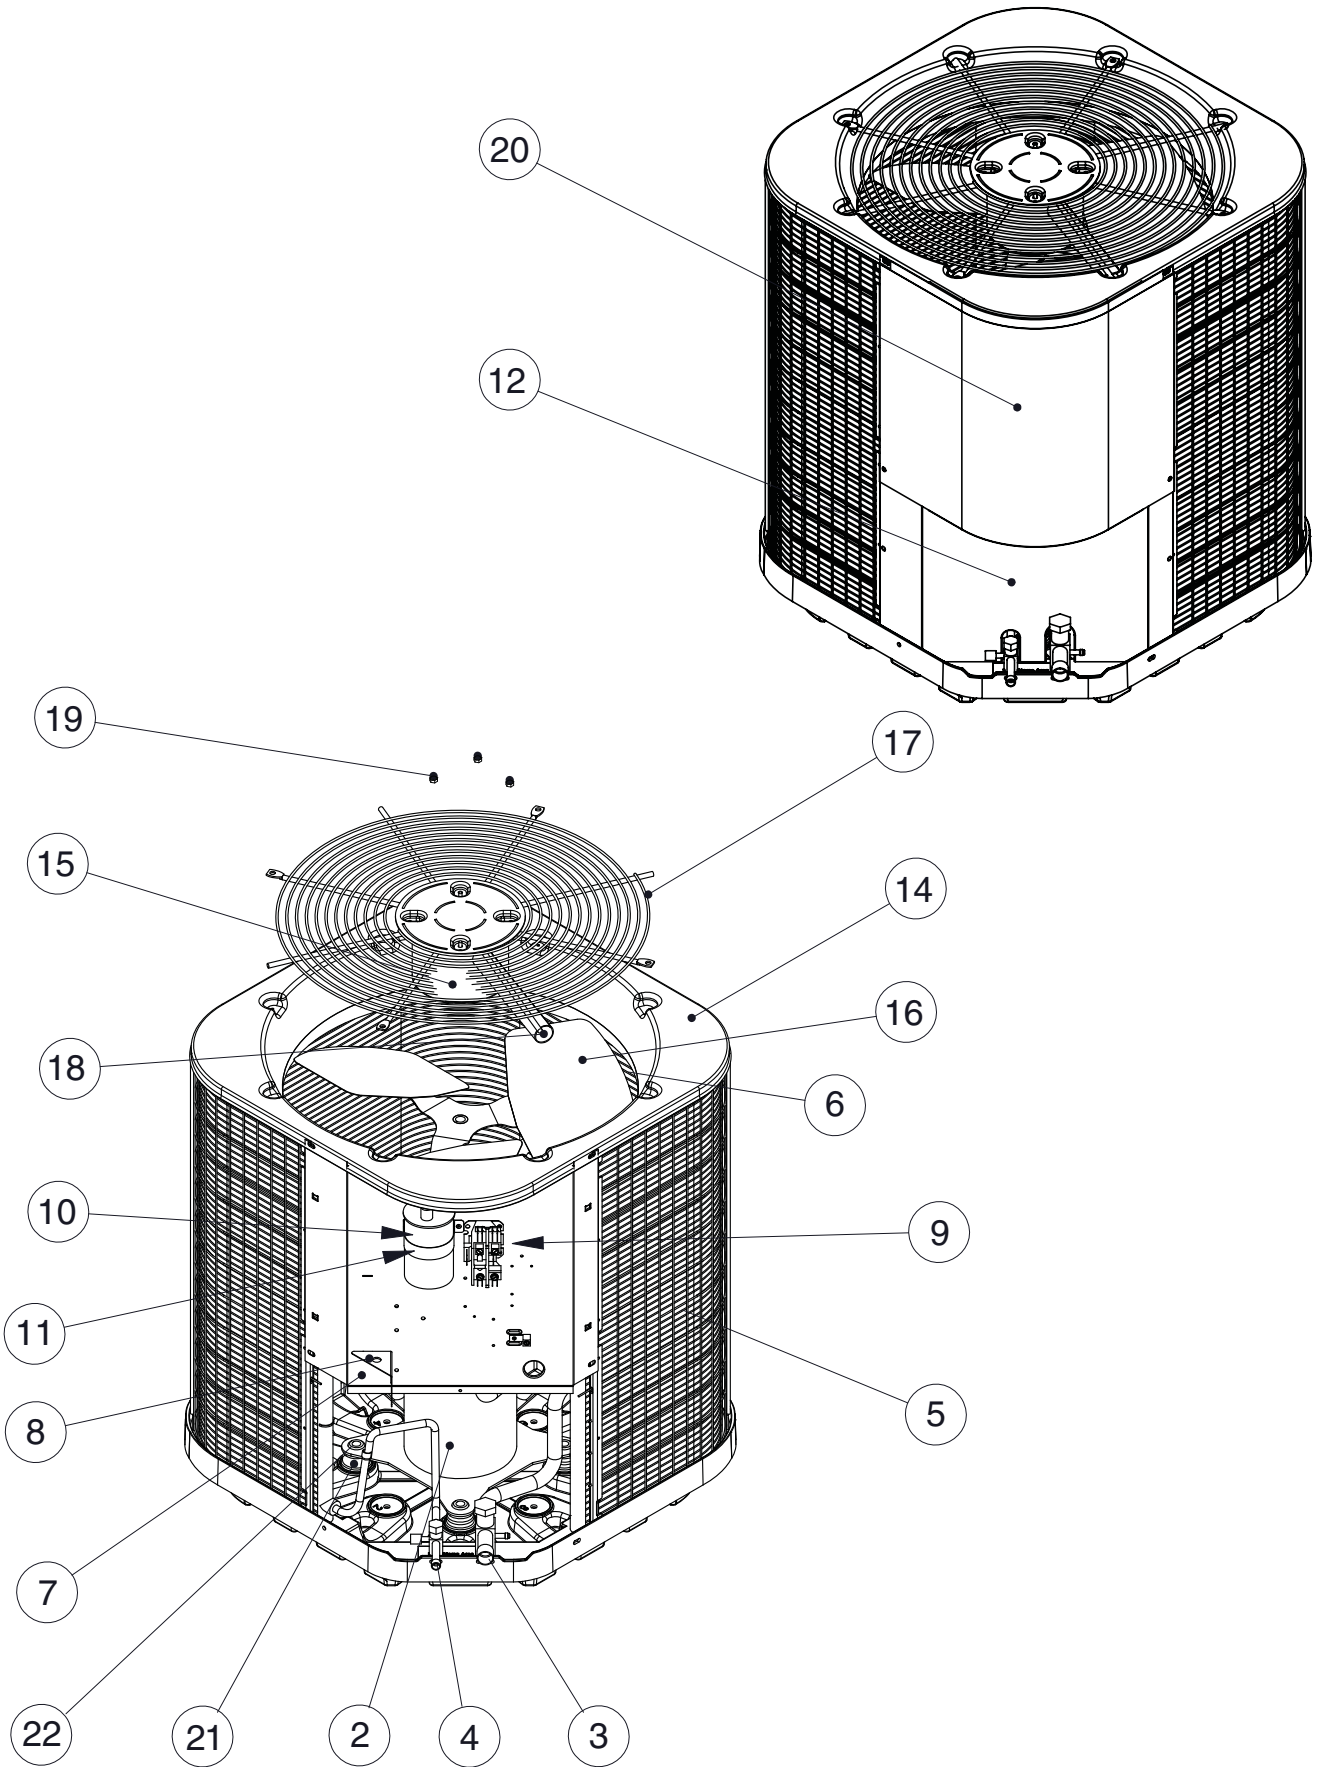

REPLACEMENT PARTS LIST

**Residential Split System Air Conditioner
NS6BD Series
13 SEER Models**

NS6BD REPLACEMENT PARTS LIST

ITEM	DESCRIPTION	024K	030K	036K	042K	048K	060K
2	Compressor	921092	921093	921094	921095	921096	921097
3	Refrigerant Valve, Large	663864	663864	663864	663865	663865	663865
4	Refrigerant Valve, Small	663862	663862	663862	663862	663862	663862
5	Coil Guard	2A1062R	2A1062R	2A1064R	2A1071R	2A1071R	2A1072R
6	Outdoor Coil	2A9972R	2A9972R	2A9973R	2B5231R	2B5231R	2B5232R
7	Control Box	277361	277361	277361	277361	277361	277361
8	Low Voltage Divider	258790	258790	258790	258790	258790	258790
9	Contactora	621661	621661	621661	621661	621662	621662
10	Capacitor	01-0098	01-0098	01-0292	01-0274	01-0276	01-0278
11	Capacitor Strap	258780	258780	258780	258780	258780	258780
12	Access Panel	274012	274012	274014	274012	274012	274013
13	Star Bushing (Not Shown)	631670	631670	631670	631670	631670	631670
14	Top Pan	496161	496161	496161	496162	496162	496162
15	Fan Motor	621919	621919	621917	622066	622066	622066
16	Fan Blade	667261	667261	667318	667316	667316	667316
17	Fan Grill	669334	669334	669334	669335	669335	669335
18	Motor Wire Conduit	664292	664292	664292	664290	664290	664290
19	Nut, Acorn	606261	606261	606261	606261	606261	606261
20	Control Box Cover	276921	276921	276921	276921	276921	276921
21	Grommet, Compressor	690304	690304	690304	668530	668530	668530
22	Bolt, Compressor	600428	600428	600428	600426	600426	600426
23	High Pressure Switch (Not Shown)	632473	632473	632473	632473	632473	632473
24	Filter Drier (Not Shown)	669764	669764	669764	669764	669764	669764
25	Service Valve, 1/2" (Not Shown)	663594	663594	669764	663594	663594	663594
26	Core, Charging Port (Not Shown)	662103	662103	662103	662103	662103	662103

NORDYNE
COMPLETE COMFORT. GENUINE VALUE.

Specifications & illustrations subject to change without notice or incurring obligations.
O' Fallon, MO | Printed in U.S.A. (06/10)

7092140