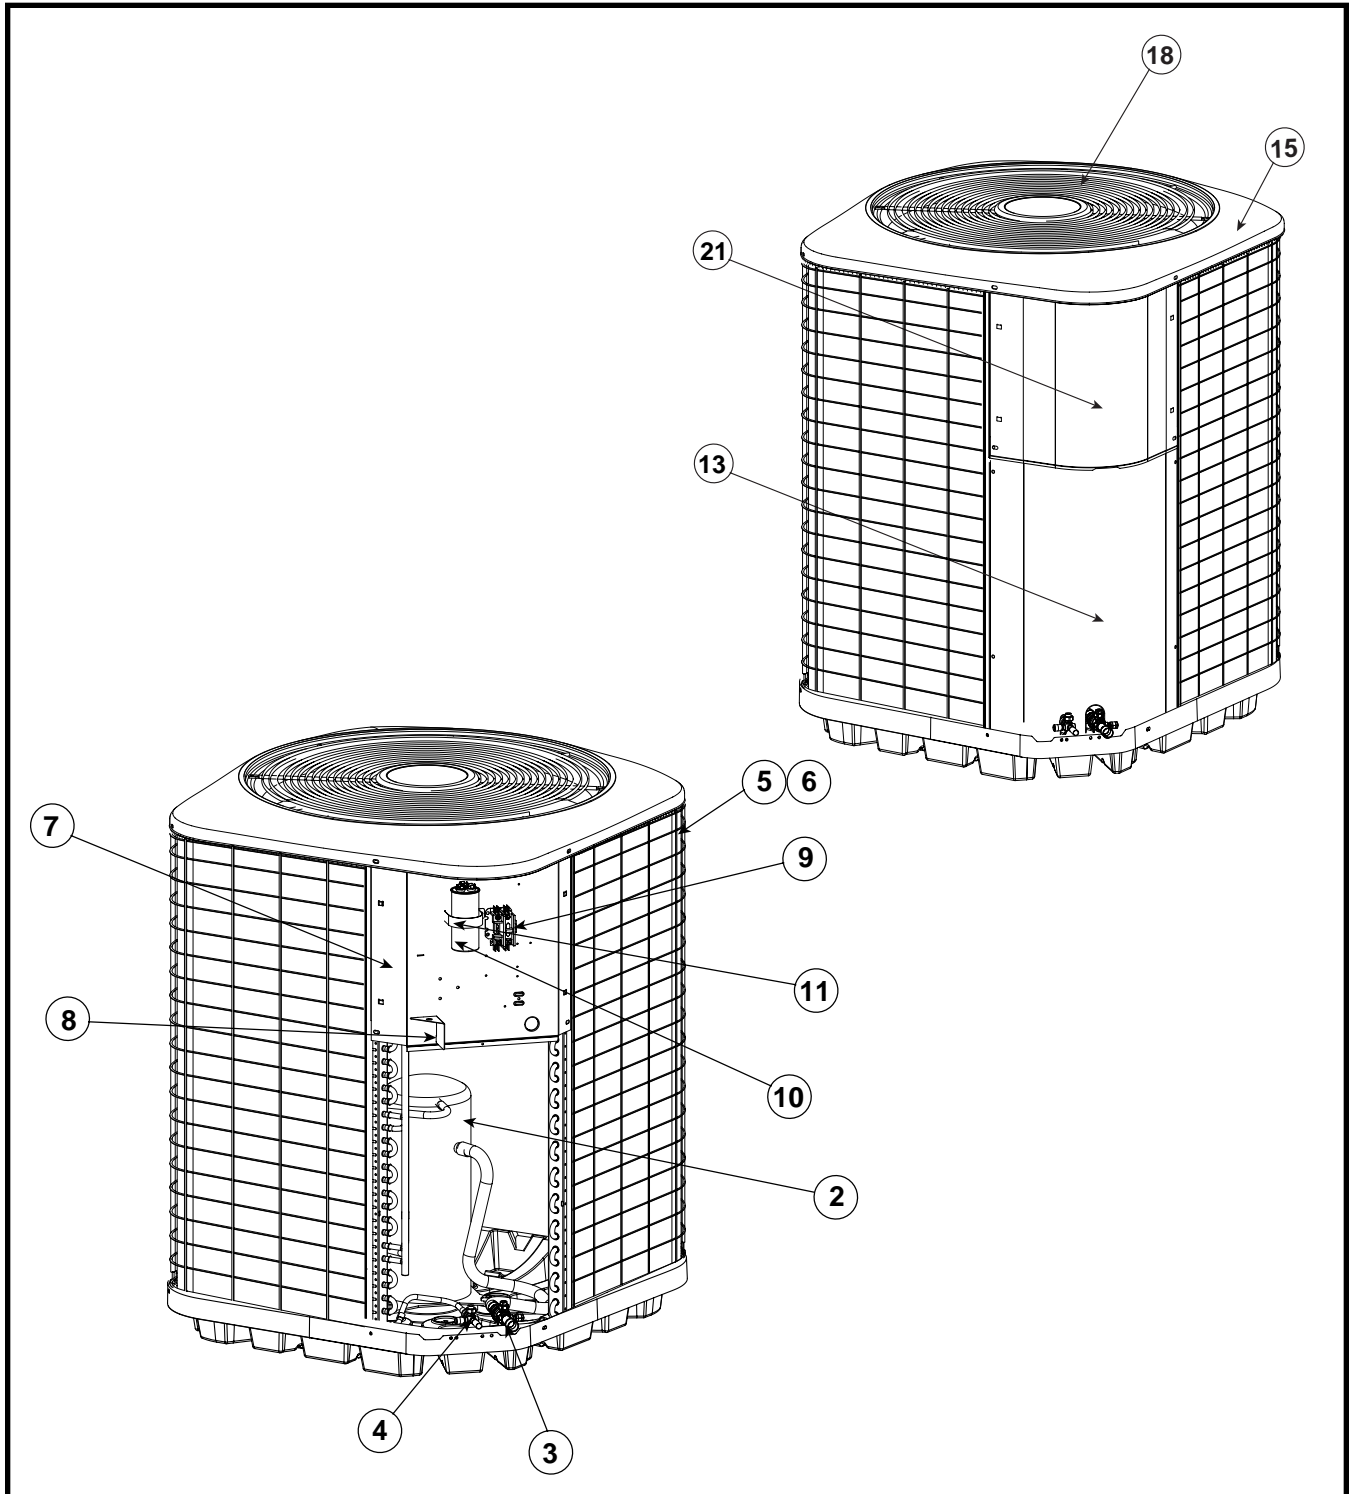

# REPLACEMENT PARTS LIST

Residential Split System Air Conditioner  
MSA4BE Series  
14 SEER Models

## MSA4BE Series Residential Split System Air Conditioner

ITEM	DESCRIPTION	018K	024K	030K	036K	042K	048K	048KA	060K
2	Compressor	622121	918868	919708	918874	918871	919607	919607	919608
3	Refrigerant Valve (Large)	663864	663864	663864	663864	663865	663865	663865	663865
4	Refrigerant Valve (Small)	663862	663862	663862	663862	663862	663862	663862	663862
5	Coil Guard (Formed)	2A1072	2A1072	2A1073	2A1074	2A1075	2A1075	2A1075	2A1075
6	Outdoor Coil (Formed)	274521R	274521R	275282R	275285R	275283R	275289R	2C0731R	275289R
7	Control Box	277361	277361	277361	277361	277361	277361	2B7881	277361
8	Low Voltage Divider	258790	258790	258790	258790	258790	258790	258790	258790
9	Contactora	621661	621661	621661	621661	621661	621662	621662	621662
10	Capacitor	01-0082	01-0083	01-0084	01-0085	01-0271	01-0271	01-0271	01-0278
11	Capacitor Strap	258781	258781	258781	258781	258780	258780	258780	258780
13	Access Panel	274013B	274013B	274014B	274015B	274016B	274016B	274016B	274016B
15	Top Pan	284701	284701	284701	284701	284701	284701	284701	284701
16	Fan Motor	622171	622171	622171	622080	622066	622066	622066	622066
17	Fan Blade	667383	667383	667383	667383	667383	667383	667383	667383
18	Fan Grille	669591	669591	669591	669591	669591	669591	669591	669591
19	Motor Wire Conduit	664290	664290	664290	664290	664290	664290	664290	664290
20	Nut, Double Thick	606261	606261	606261	606261	606261	606261	606261	606261
21	Control Box Cover	276921B	276921B	276921B	276921B	276921B	276921B	276921B	276921B
22	Grommet, Compressor	668530	668530	668530	668530	668530	668530	668530	668530
23	Bolt, Compressor	600426	600426	600426	600426	600426	600426	600426	600426
24	High Pressure Switch (Not Shown)	632473	632473	632473	632473	632473	632473	632473	632473
27	Filter Drier (Not Shown)	669764	669764	669764	669764	669764	669764	669764	669764
29	Compressor Molded Plug	634660	634660	634660	634660	634660	634660	634660	634660