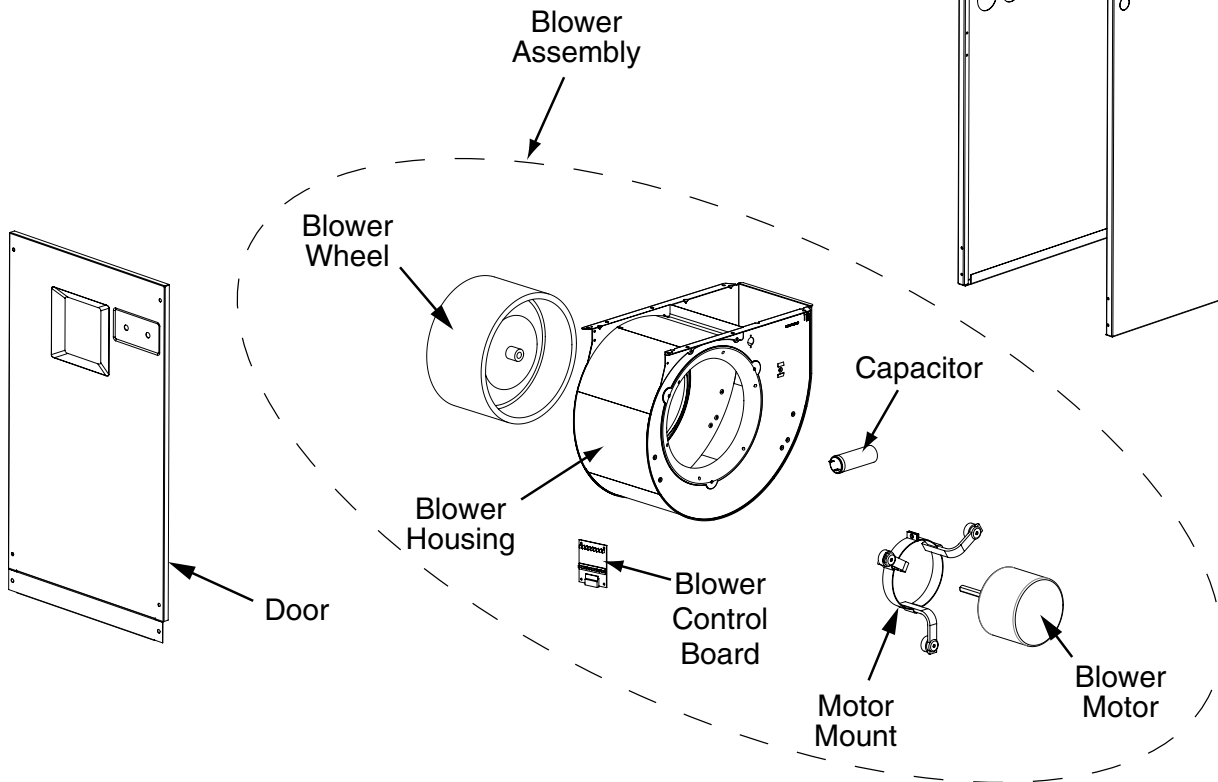

REPLACEMENT PARTS LIST

**MODULAR AIR HANDLER
MB7BM, MB7EM, & MB7VM SERIES**

MB7BM AIR HANDLER

DESCRIPTION	MB7BM-0800K-A	MB7BM-1200K-A	MB7BM-1200K-B	MB7BM-1600K-C	MB7BM-2000K-C
	921180	921181	921182	921183	921184
BLOWER ASSEMBLY	921852	921849	921854	921847	921863
BLOWER HOUSING	297210R	297210R	297212R	297212R	297219R
BLOWER MOTOR - PSC	622257R	622264R	622258R	622261R	621891R
BLOWER WHEEL	667251R	667251R	667037R	667207R	667280R
CONTROL BOARD - SINGLE STAGE	1016380R	1016380R	1016380R	1016380R	1016380R
CAPACITOR (NOT SHOWN)	01-0023	01-0027	01-0024	01-0026	01-0027
DOOR	921871	921871	921872	921873	921873
FUSE - 3 AMP (NOT SHOWN)	632261R	632261R	632261R	632261R	632261R
MOTOR MOUNT	913871	913871	913871	913871	903489
SET OF WIRES (NOT SHOWN)	921881	921881	921881	921881	921881
TRANSFORMER	621709R	621709R	621709R	621709R	621709R