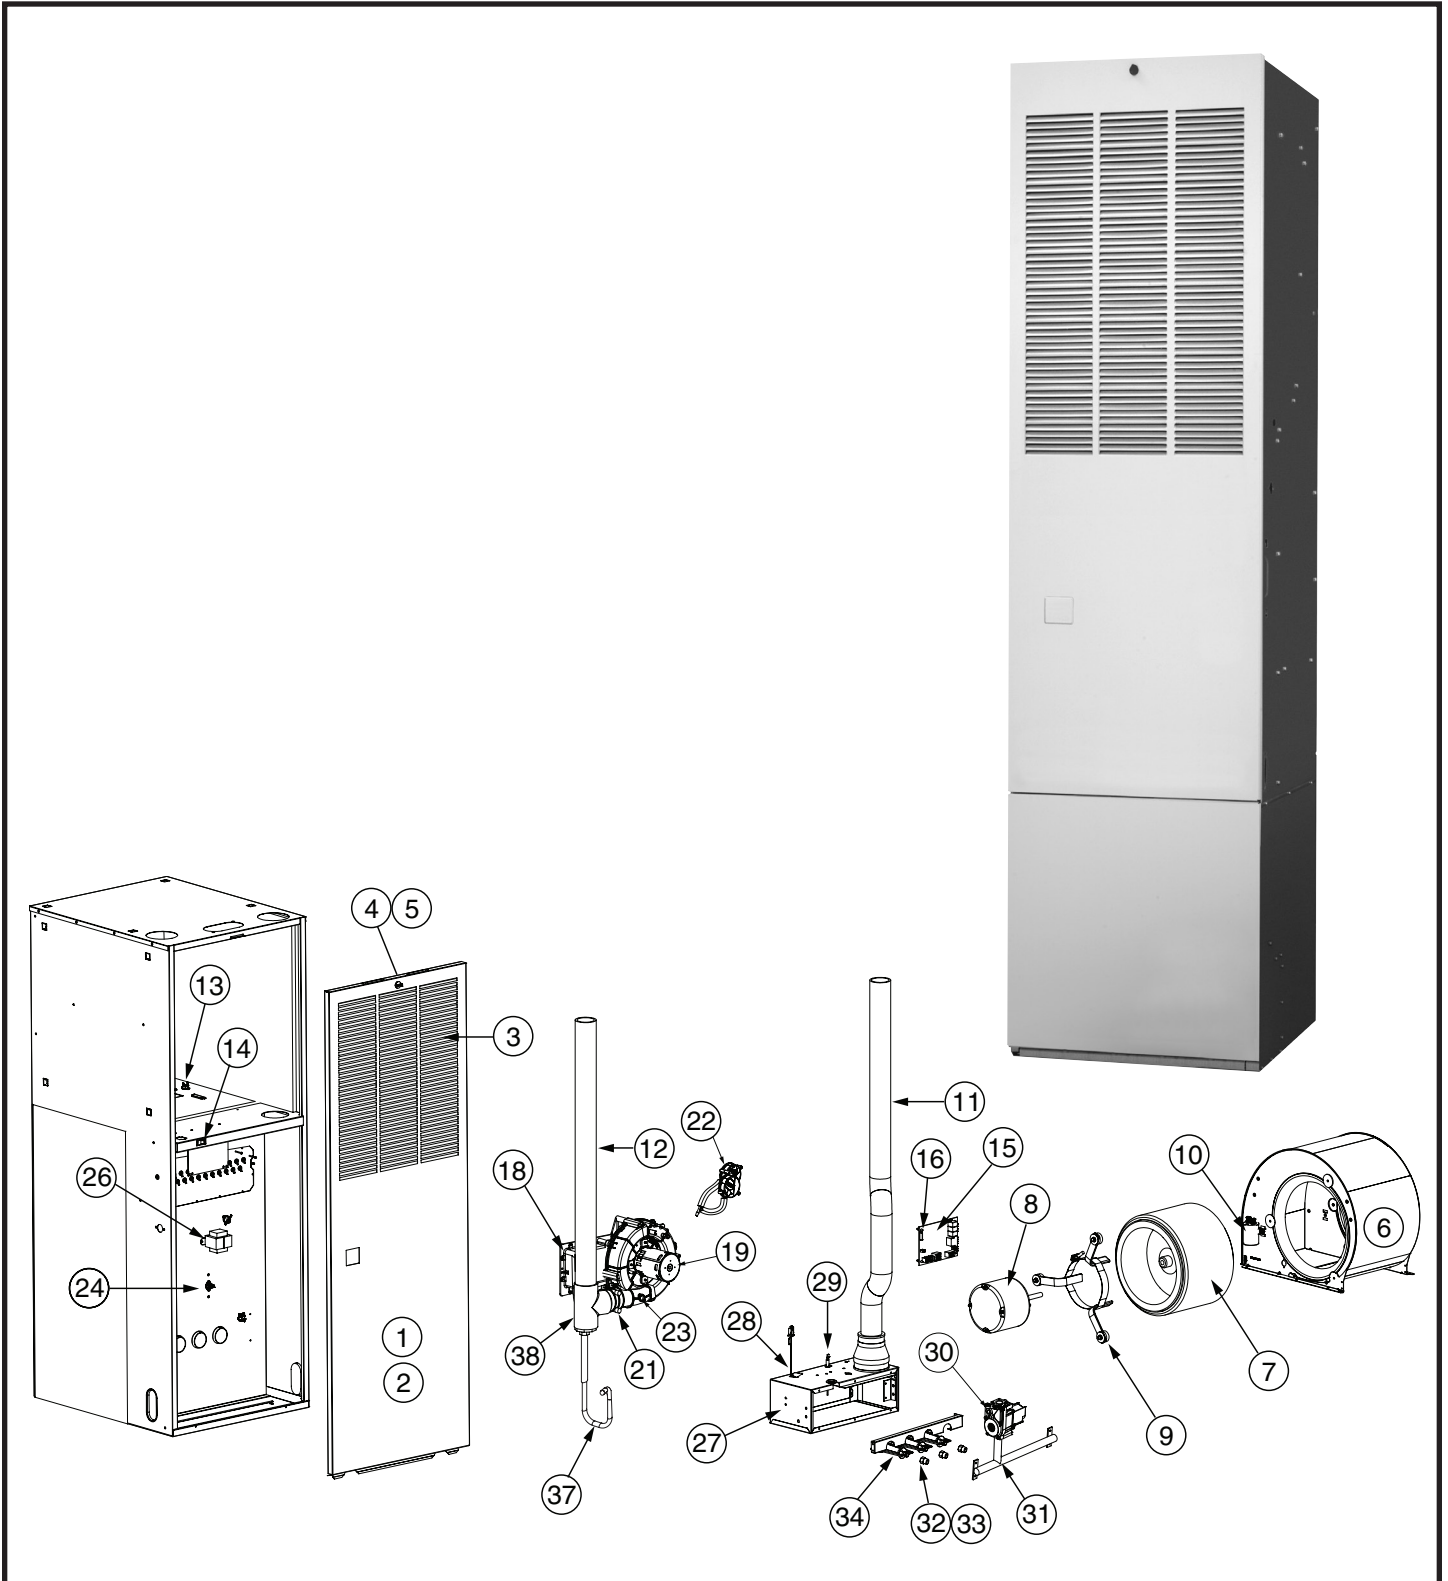

REPLACEMENT PARTS LIST

SINGLE STAGE CONDENSING DOWNFLOW GAS FURNACE

M7RL SERIES

95.1% AFUE

M7RL SERIES GAS FURNACE

ITEM	DESCRIPTION	045A	060A	072A
1	Door Assembly, Louvered (Front Return Models)	903977	903977	903977
2	Door Assembly, Non-Louvered (Top Return Models)	904049	904049	904049
3	Filter (Front Return Models)	669363	669363	669363
4	Door Latch	618107	618107	618107
5	Door Latch Fastener	606317	606317	606317
6	Blower Assembly	921490	921490	921491
7	Blower Wheel	667258	667258	667258
8	Blower Motor	904858	904858	904859
9	Blower Motor Mount Kit	904951	904951	904951
10	Capacitor	01-0024	01-0024	01-0026
11	Combustion Air Inlet Pipe	664645	664645	664645
12	Vent Pipe	664644	664644	664644
13	Blower Deck Limit	626602	626602	626602
14	Door Switch	632337	632337	632337
15	Control Board	920915	920915	920915
16	Fuse	632261	632261	632261
17	Heat Exchanger (Not Shown)	921597	921597	921598
18	Outlet Header Box	904802	904802	904802
19	Inducer Motor with Gasket	921494	921494	921494
20	Inducer Orifice (Not Shown)	669927	669749	669712
21	Inline Drain Assembly	664435	664435	664435
22	Pressure Switch	632492	632624	632492
23	Vent Limit	626606	626606	626606
24	Main Air Limit	626615	626617	626598
25	Rollout Limit (Not Shown)	626608 626558R	626608 626558R	626608 626558R
26	Transformer	622341	622341	622341
27	Burner Box Assembly	921495	921599	921496
28	Igniter	1016290S	1016290S	1016290S
29	Flame Sensor	632316	632316	632316
30	Gas Valve	624610	624610	624610
31	Manifold	664639	664639	664640
32	Orifice, Natural	661049	661045	661047
33	Orifice, LP	661057	661055	661056
34	Burner Inshot	661135	661135	661135
35	Burner View Port (Not Shown)	632216	632216	632216
36	Drain Tube, Soft, 42" (Not Shown)	664278	664278	664278
37	Drain Tube, Hard "J"	663706	663706	663706
38	Barbed Vent Tee (1/2 x 1/2 x 1/2)	618060	618060	618060
39	Coil Door Assembly (Not Shown)	903094	903094	903094
40	PVC Tee (2 x 2 x 2)	663115R	663115R	663115R