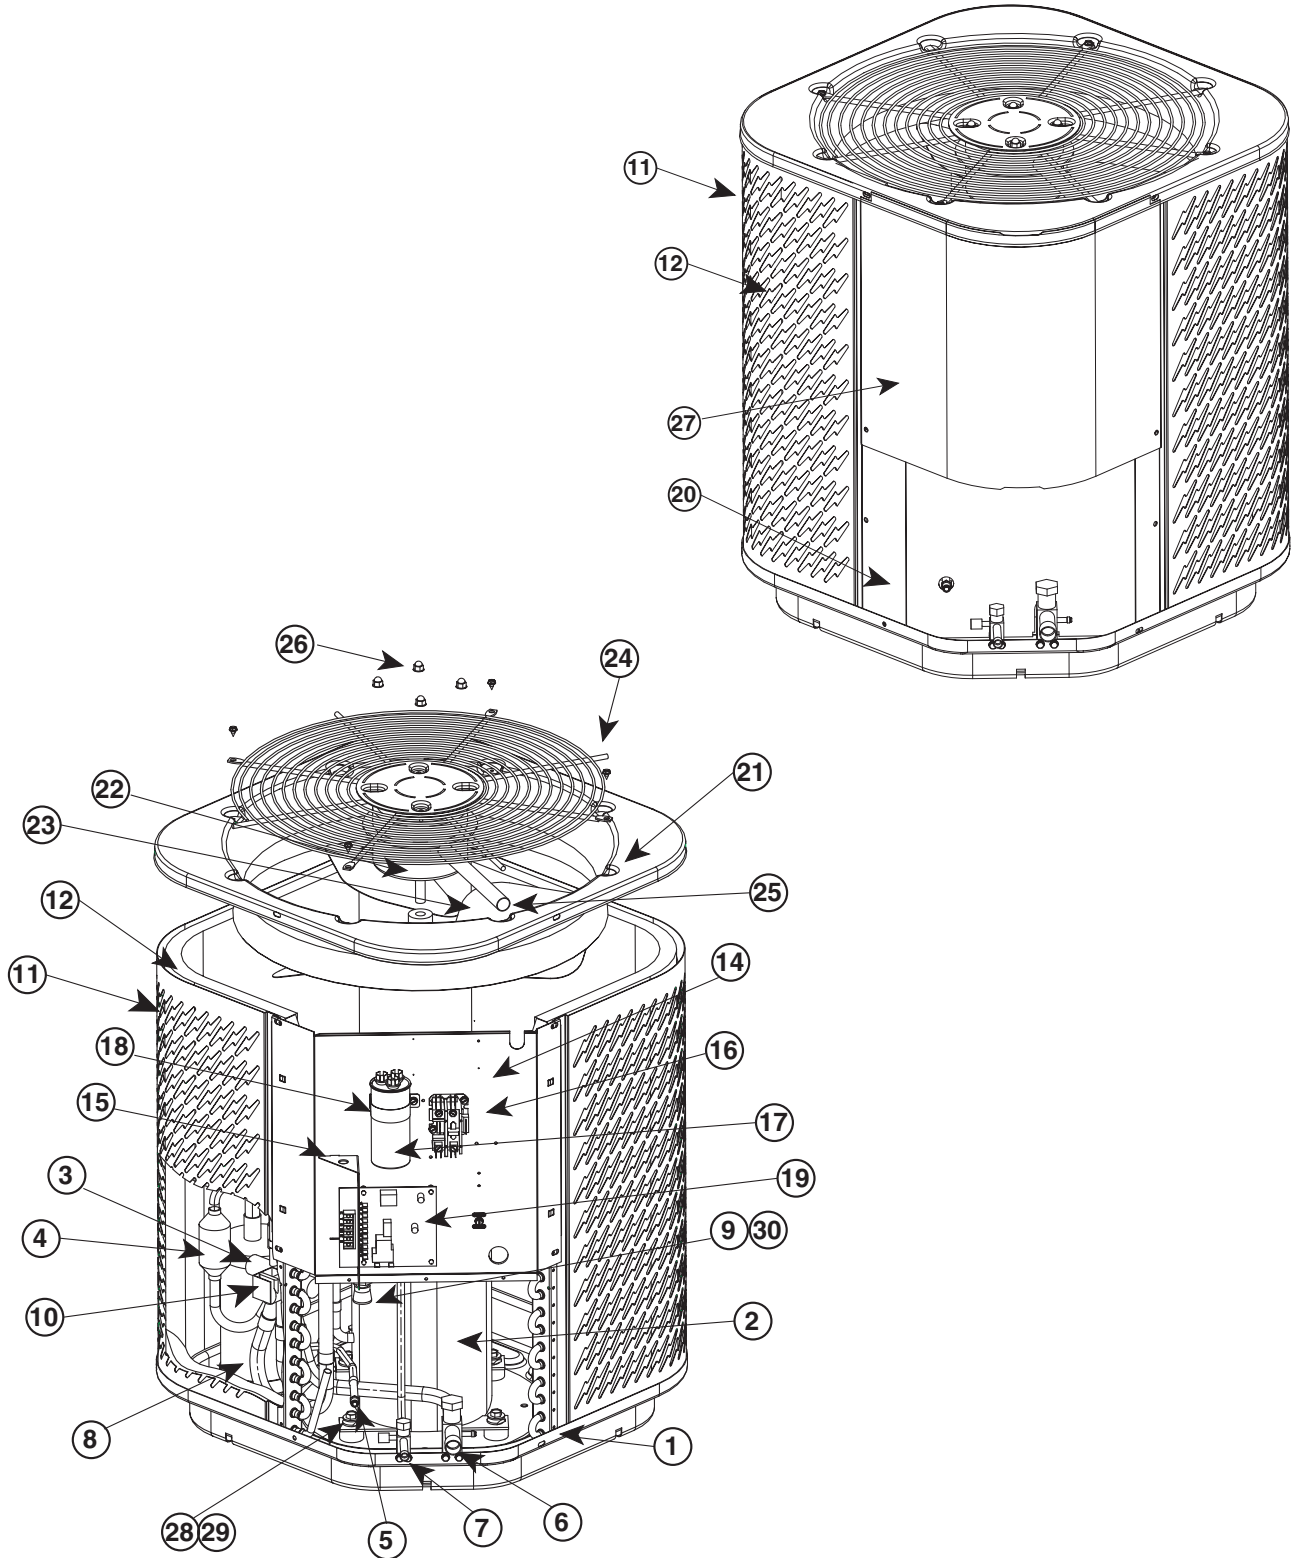

REPLACEMENT PARTS LIST

JT3BA-(KA,KB,KC) Series

10 SEER Residential
Split System Heat Pump

**JT3BA-(KA,KB,KC) Series
10 SEER Residential
Split System Heat Pump**

ITEM	DESCRIPTION	012KB	018KA	018KC	024KA	024KC	030KA	030KC	036KA	042KA	048KA	060KA
1	Bottom Pan	494480	494480	494480	484480	484480	484480	484480	484480	484480	494490	494490
2	Compressor	918790	912969	918937	912956	918938	912957	918933	914955	914925	917337	914928
3	Reversing Valve	668766	668766	668766	668766	668766	668766	668766	668767	668768	668769	668769
4	Muffler	668710	668710	668710	668710	668710	668710	668710	668710	668710	668710	668710
5	Service Valve	663621	663621	663621	663621	663621	663621	663621	663621	663621	663621	663621
6	Refrigerant Valve (Large)	663864	663864	663864	663864	663864	663864	663864	663864	663865	663865	663865
7	Refrigerant Valve (Small)	663862	663862	663862	663862	663862	663862	663862	663862	663862	663862	663862
8	Accumulator	668793	668793	668793	668793	668793	668793	668793	668793	668793	668854	668854
9	Distributor	663578	663578	663578	663578	663578	663579	663579	663579	663579	663581	663582
10	Reversing Valve Coil and Cord	669341	669341	669341	669341	669341	669342	669342	669342	669342	669343	669343
11	Coil Guard	275701	275701	275701	275701	275701	275702	275702	275702	275704	275713	275716
12	Outdoor Coil, Formed	497287R	497287R	497287R	497288R	497288R	497289R	497289R	497282R	497282R	497285R	497286R
13	Defrost Sensor (Not Shown)	626491	626491	626491	626491	626491	626491	626491	626491	626491	626491	626491
14	Control Box	277361	277361	277361	277361	277361	277361	277361	277361	277361	277361	277361
15	Low Voltage Divider	258791	258791	258791	258791	258791	258791	258791	258791	258791	258791	258791
16	Contact	621661	621661	621661	621661	621661	621661	621661	621661	621661	621662	621662
17	Capacitor, Dual	622046	620780	622077	620777	622077	620762	620762	620779	620968	620763	621466
18	Capacitor Strap	258781	258781	258781	258781	258781	258781	258781	258780	258780	258781	258780
19	Repl. Defrost Control Kit	917178	917178	917178	917178	917178	917178	917178	917178	917178	917178	917178
20	Access Panel	274011	274011	274011	274011	274011	274012	274012	274014	274014	274013	274016
21	Top Pan	496161	496161	496161	496161	496161	496161	496161	496161	496161	496162	496162
22	Motor, Condenser Fan	621952	621865	621865	621865	621865	621864	621864	621864	621827	621306	621306
23	Fan Blade	667315	667261	667261	667261	667261	667262	667262	667262	667309	667212	667212
24	Top Grille	669334	669334	669334	669334	669334	669334	669334	669334	669334	669335	669335
25	Wire, Conduit	258950	258950	258950	258950	258950	258950	258950	258950	258950	258951	258951
26	Nut, Double Thick	606261	606261	606261	606261	606261	606261	606261	606261	606261	606261	606261
27	Control Box Cover	374260	374260	374260	374260	374260	374260	374260	374260	374260	374260	374260
28	Grommet, Compressor	669416	668396	668396	668396	668396	668396	668396	668396	668530	668530	668530
29	Bolt, Compressor	600419	600284	600284	600284	600284	600284	600284	600284	600284	600284	600284
30	Connector, Swivel	663394	663394	663394	663394	663394	663394	663394	663394	663394	663394	663394
31	Restrictor (Not Shown)	664035	664041	664041	664049	664049	664055	664055	664059	664063	664065	664071
32	Crankcase Heater (Not Shown)	632436	w/comp	632165	w/comp	632165	w/comp	632165	w/comp	-	-	-