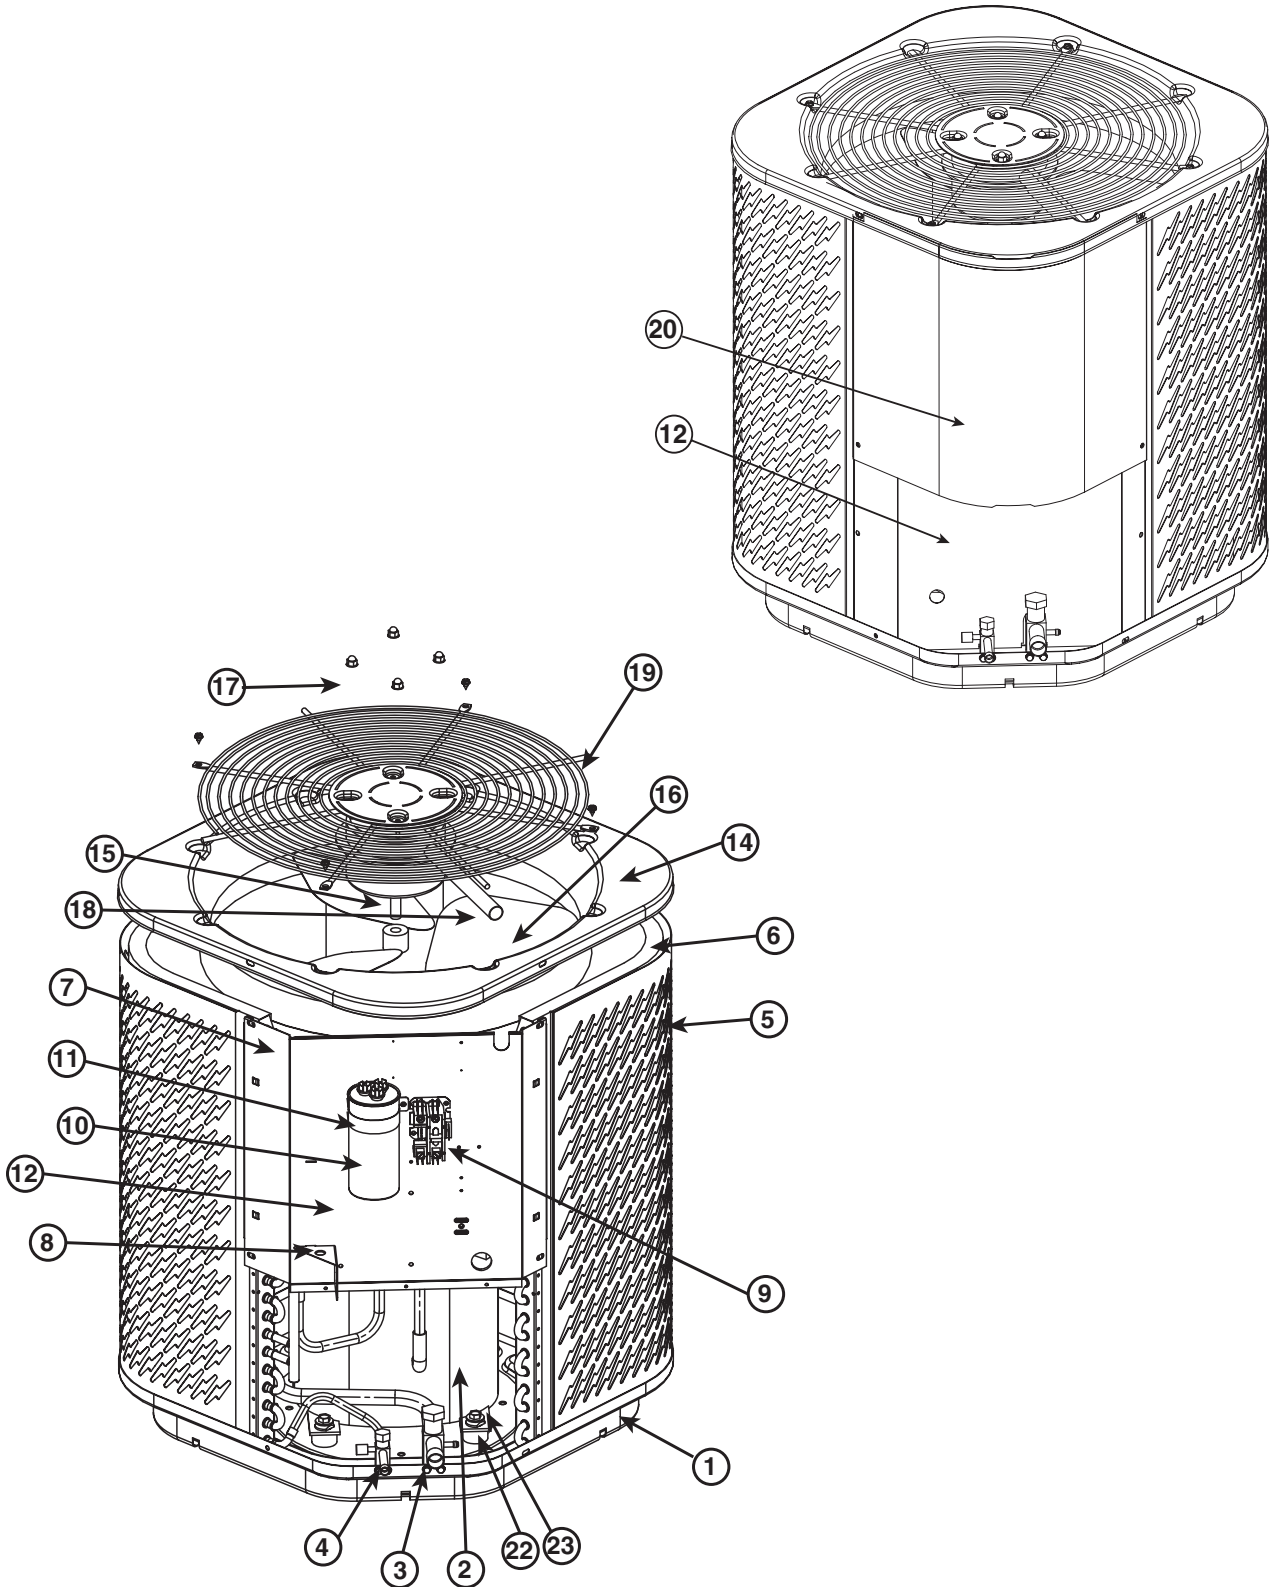

# REPLACEMENT PARTS LIST

**JS5BD-KA Series**  
13 SEER Residential  
Split System Air Conditioner

**JS5BD-KA Series  
13 SEER Residential  
Split System Air Conditioner**

ITEM	DESCRIPTION	018KA	024KA	030KA	036KA	042KA	048KA	060KA
1	Bottom Pan	494480	494480	494480	494480	494490	494490	494490
2	Compressor	919099	919100	919101	919102	919103	919104	919105
3	Refrigerant Valve (Large)	664276	664276	664276	664276	663923	663923	663923
4	Refrigerant Valve (Small)	663862	663862	663862	663862	663862	663862	663862
5	Coil Guard (Formed)	275701R	275702R	275704R	275704R	275713R	275713R	275716R
6	Outdoor Coil (Formed)	276361R	498206R	275274R	275274R	274521R	274521R	275288R
7	Control Box	277361	277361	277361	277361	277361	277361	277361
8	Low Voltage Divider	258790	258790	258790	258790	258790	258790	258790
9	Contactora	621661	621661	621661	621661	621661	621662	621665
10	Capacitor	621969	620762	621635	621697	621697	621699	621717
11	Capacitor strap	258781	258781	258781	258780	258780	258780	258780
12	Access Panel	274011	274012	274014	274014	274013	274013	274016
13	Snap Bushing (not shown)	631670	631670	631670	631670	631670	631670	631670
14	Top Pan	496161	496161	496161	496161	496162	496162	496162
15	Condenser Motor	621952	621919	621919	621917	621990	621990	621990
16	Fan Blade	667315	667261	667261	667318	667316	667316	667316
17	Nut, Acorn	606261	606261	606261	606261	606261	606261	606261
18	Wire Conduit	664158	664158	664158	664158	664162	664162	664162
19	Fan Grille	669334	669334	669334	669334	669335	669335	669335
20	Control Box Cover	276921	276921	276921	276921	276921	276921	276921
21	Liquid Line Solenoid Assembly (Field Installed) (not shown)	917357	917357	917357	917357	917357	917357	917357
22	Grommet, Compressor	668530	668530	668530	668530	668530	668530	668530
23	Bolt, Compressor	600400	600400	600400	600400	600400	600400	600400
24	Molded Compressor Plug (not shown)	634658	634658	634658	634659	634659	634660	634660
25	Set of Wires (not shown)	285465	285465	285465	285465	285465	285465	285465