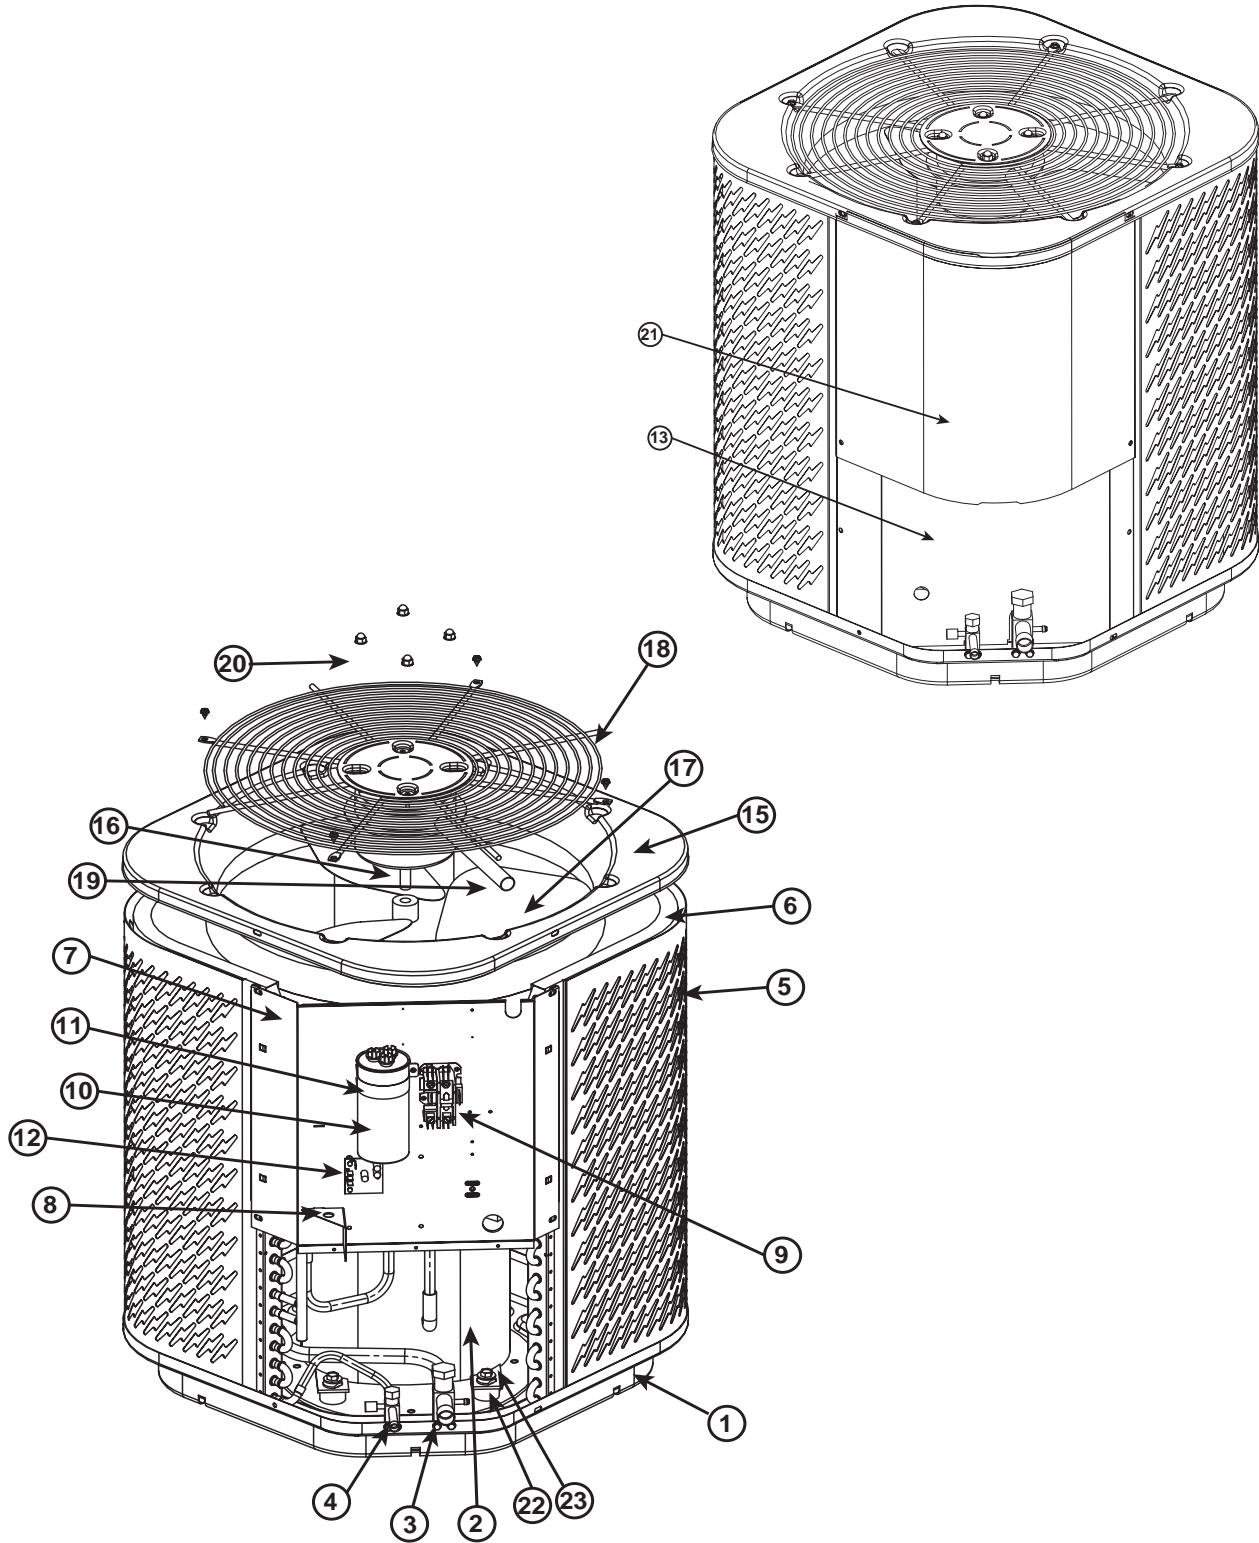

REPLACEMENT PARTS LIST

JS3BD Series

13+ SEER Extra High Efficiency Residential
Split System Air Conditioner

**JS3BD Series
13 SEER Residential
Split System Air Conditioner**

ITEM	DESCRIPTION	Single Phase 208/230					
		024K	030K	036K	042K	048K	060K
1	Bottom Pan	494490	494490	494490	494490	494490	494490
2	Compressor	914653	914654	914927	914655	917243	918103
3	Refrigerant Valve (Large)	663864	663864	663865	663865	663865	669923
4	Refrigerant Valve (Small)	663862	663862	663862	663862	663862	663862
5	Coil Guard	275713R	275714R	275715R	275715R	275716R	275716R
6	Outdoor Coil (Formed)	D00092R	D00093R	D00094R	D00094R	D10200R	274001R
7	Control Box	496540	496540	496540	496540	496540	496540
8	Low Voltage Divider	258790	258790	258790	258790	258790	258790
9	Contacto	621661	621661	621661	621662	621665	621662
10	Capacitor	620763	620763	621635	620779	621466	621717
11	Capacitor Strap	258781	258781	258780	258780	258780	258780
13	Access Panel	274013	274014	274015	274015	274016	275016
14	Snap Bushing SB437-5 (Not Shown)	631323	631323	631323	631323	631323	631323
15	Top Pan	496162	496162	496162	496162	496162	496162
16	Fan Motor	621911	621911	621912	621912	621912	621972
17	Fan Blade	667303	667303	667212	667212	667212	667316
18	Fan Grille	669335	669335	669335	669335	669335	669335
19	Motor Wire Conduit	258951	258951	258951	258951	258951	258951
20	Nut, Flange	606261	606261	606261	606261	606261	606261
21	Control Box Cover	374260	374260	374260	374260	374260	374260
22	Grommet, Compressor	668530	668530	668530	668530	668530	668530
23	Bolt, Compressor	600284	600284	600284	600284	600284	600284