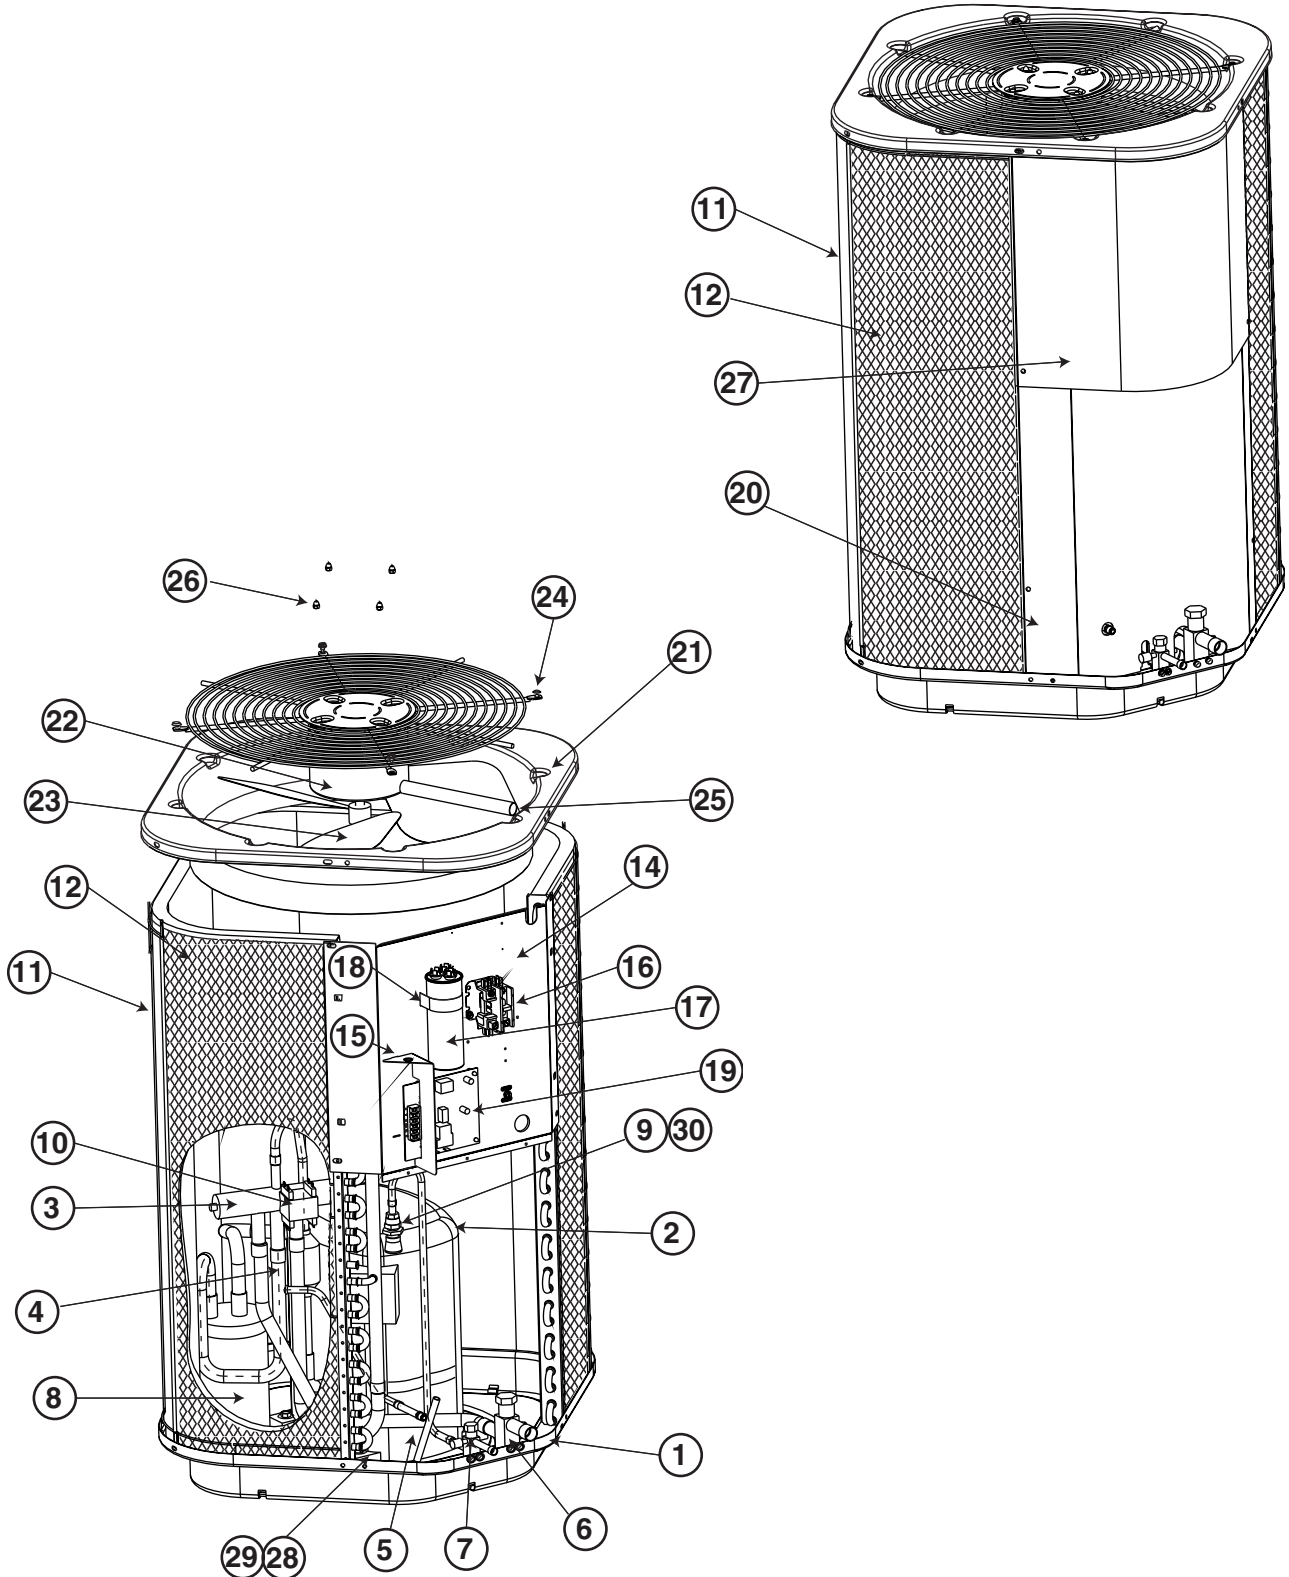

REPLACEMENT PARTS LIST

GT3BC-K(A) Series

12 SEER Residential
Split System Heat Pump

GT3BC-K(A) Series 12 SEER Residential Split System Heat Pump

ITEM	DESCRIPTION	GT3BC-K(A)	018KA	024K	030K	036K	042K	048K	060K	QTY
1	Bottom Pan		494480	494490	494490	494490	494490	494490	494490	1
2	Compressor		914933	914653	914654	914655	914656	917219	914657	1
	Compressor "Effective 8/2/02"		-	917950	-	-	-	-	-	-
3	Reversing Valve		668766	668767	668767	668767	668769	668769	668769	1
4	Muffler		668710	668710	668710	668710	668710	668710	668710	1
5	Service Valve		663621	663621	663621	663621	663621	663621	663621	1
6	Refrigerant Valve (Large), Base		663864	663864	663864	663864	663865	663865	663865	1
	Refrigerant Valve, Ball "Effective 8/30/04"		-	-	-	-	-	-	663923	1
7	Refrigerant Valve (Small), Base		663862	663862	663862	663862	663862	663862	663862	1
8	Accumulator		668793	668853	668853	668853	668794	668854	668854	1
9	Distributor Assembly		663913	663578	663579	663579	663581	663582	663584	1
10	Reversing Valve Coil Assembly		669341	669343	669343	669343	669343	669343	669343	1
11	Corner Post		273672	273673	273674	273675	273676	273675	273676	3
12	Outdoor Coil (Formed)		497289R	499531R	499532R	499533R	499534R	499535R	499536R	1
13	Defrost Thermostat (Not Shown)		626491	626491	626491	626491	626491	626491	626491	1
14	Control Box		277361	277361	277361	277361	277361	277361	277361	1
15	Low Voltage Divider		258791	258791	258791	258791	258791	258791	258791	1
16	Contactors		621661	621661	621661	621661	621661	621662	621665	1
17	Capacitor		621969	620763	620763	620779	621636	621841	621467	1
	Capacitor "Effective 8/2/02"		-	620762	-	-	-	-	-	-
18	Capacitor Strap		258781	258780	258780	258780	258780	258780	258780	1
19	Defrost Control Board		917178	917178	917178	917178	917178	917178	917178	1
20	Access Panel		274012	274013	274014	274015	274016	274015	274016	1
21	Top Pan		496161	496162	496162	496162	496162	496162	496162	1
22	Condenser Motor		621952	621911	621911	621911	621912	621912	621912	1
	Condenser Motor "Effective 8/30/04"		-	-	-	-	-	-	621990	1
23	Fan Blade		667315	667303	667303	667303	667212	667212	667212	1
	Fan Blade "Effective 8/30/04"		-	-	-	-	-	-	667316	1
24	Fan Grille		669334	669335	669335	669335	669335	669335	669335	1
25	Wire Conduit		258950	258951	258951	258951	258951	258951	258951	1
26	Nut, Doublethick		606261	606261	606261	606261	606261	606261	606261	4
27	Control Box Cover		374260	374260	374260	374260	374260	374260	374260	1
28	Bolt, Compressor		600400	600400	600400	600400	600400	600400	600400	4
29	Grommet, Compressor		668530	668530	668530	668530	668530	668530	668530	4
30	Connector, Swivel		663394	669394	669394	669394	669394	669394	669394	1
-	Replacement Hail Guard Kit		917206	917206	917206	917206	917206	917206	917206	1
-	Restrictor		664043	664047	664051	664055	664061	664065	664071	1