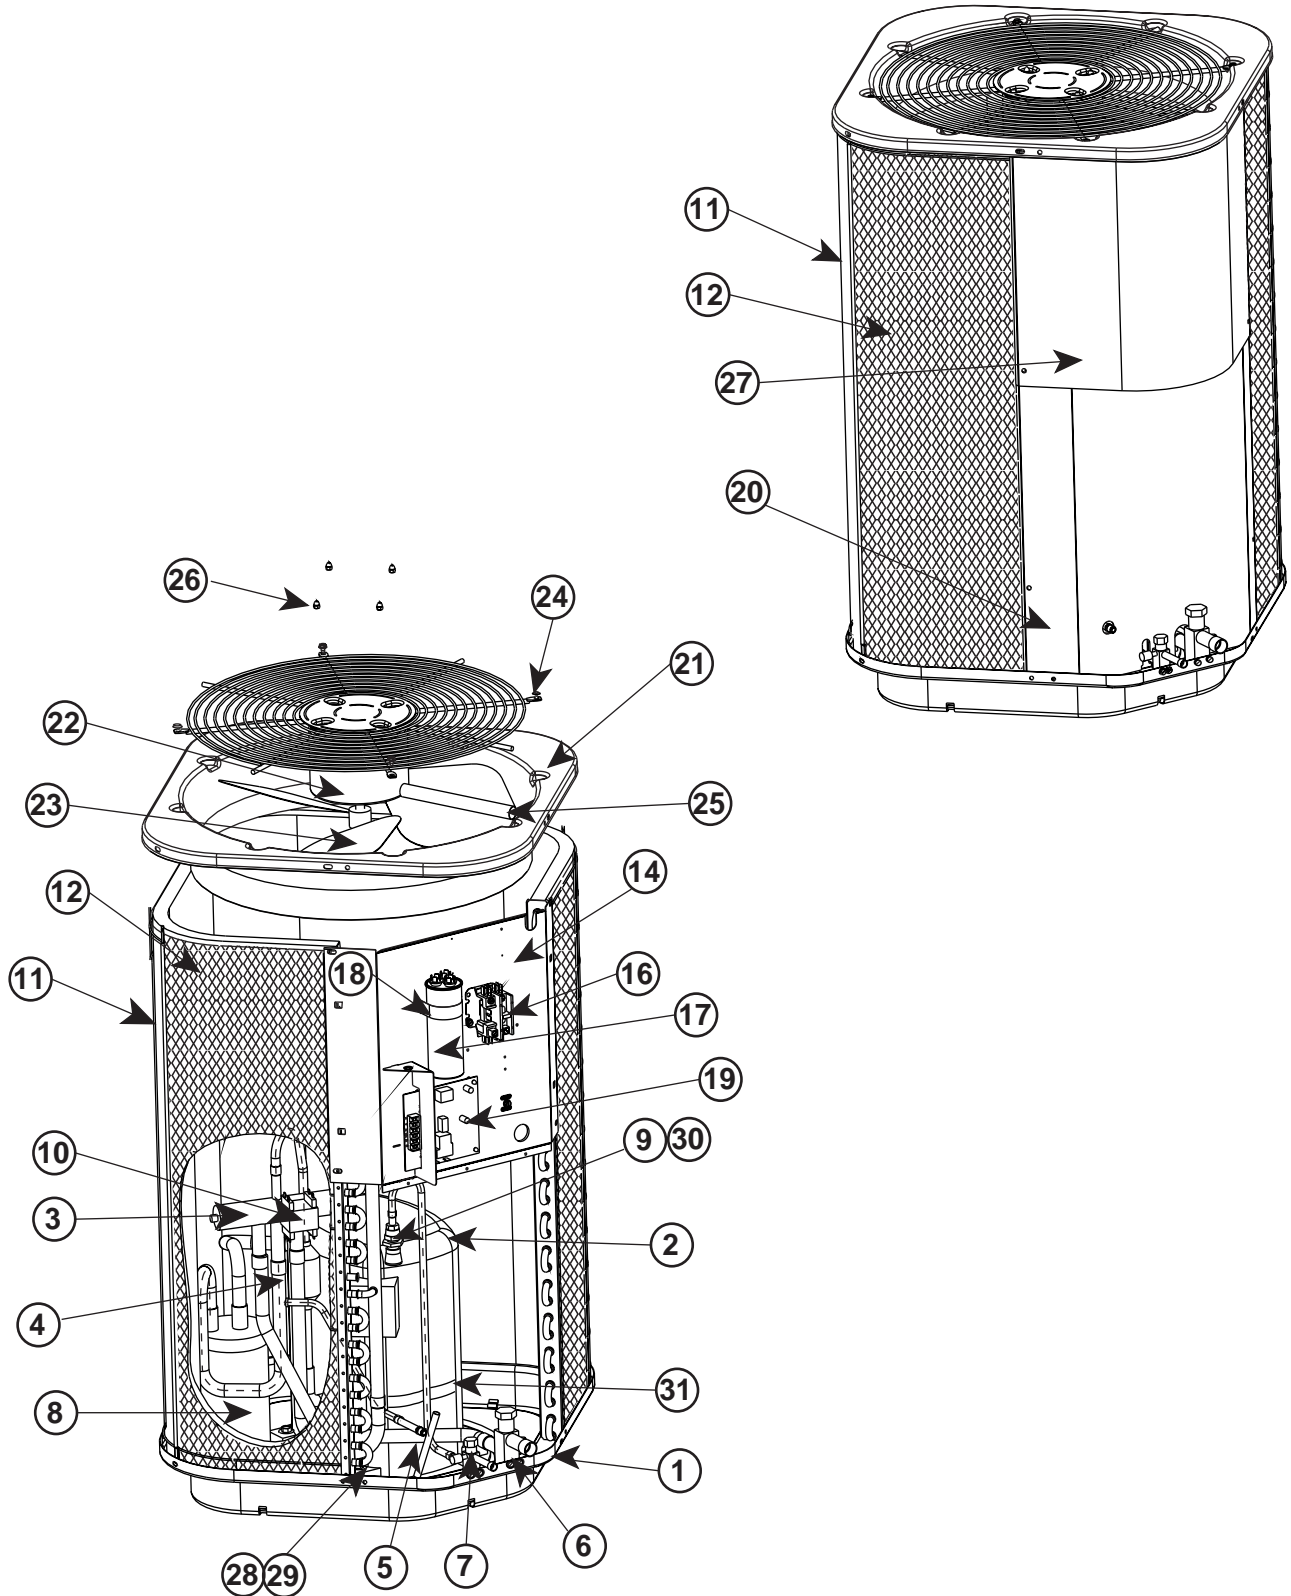

REPLACEMENT PARTS LIST

GT3BA Series

10 SEER Residential
 Split System Heat Pump

GT3BA Series 10 SEER Residential Split System Heat Pump

ITEM	DESCRIPTION	018K	024K	030K	036K	042K	048K	060K	036C	048C	060C	QTY
1	Bottom Pan	494480	494480	494480	494490	494490	494490	494490	494490	494490	494490	1
2	Compressor	912969	912956	912957	914499	912958	912959	914928	912967	912962	914951	1
3	Reversing Valve	668766	668766	668767	668767	668768	668769	668769	668767	668769	668769	1
4	Muffler	668710	668710	668710	668710	668710	668710	668710	668710	668710	668710	1
5	Service Valve	663621	663621	663621	663621	663621	663621	663621	663621	663621	663621	1
6	Refrigerant Valve (Large)	663575	663575	663575	663575	663576	663576	663576	663575	663576	663576	1
7	Refrigerant Valve (Small)	663574	663574	663574	663574	663574	663574	663574	663574	663574	663574	1
8	Accumulator	668793	668793	668793	668853	668794	668854	668854	668853	668854	668854	1
9	Distributor Assembly	663578	663578	663579	663579	663579	663581	663582	663579	663581	663582	1
10	Reversing Valve Coil Assembly	668770	668770	668770	668770	668770	668770	668770	668770	668770	668770	1
11	Corner Post	390661	390663	390667	390663	390663	390665	390672	390663	390665	390672	3
12	Outdoor Coil (Formed)	497280R	497281R	497282R	497283R	497284R	497285R	497286R	497283R	497285R	497286R	1
13	Defrost Thermostat (not shown)	626342	626342	626342	626342	626342	626342	626342	626342	626342	626342	1
14	Control Box	496540	496540	496540	496540	496540	496540	496540	496540	496540	496540	1
15	Low Voltage Divider	258791	258791	258791	258791	258791	258791	258791	258791	258791	258791	1
16	Contactora	621661	621661	621661	621661	621661	621662	621432	621667	621667	621667	1
17	Capacitor	620780	620777	620762	620764	620765	620765	621466	621433	621433	621433	1
18	Capacitor Strap	258781	258781	258781	258780	258780	258780	258780	258782	258782	258782	1
19	Defrost Control Board	917178	917178	917178	917178	917178	917178	917178	917178	917178	917178	1
20	Access Panel	374270	374271	374273	374271	374271	374272	374275	374271	374272	374275	1
21	Top Pan	496161	496161	496161	496162	496162	496162	496162	496162	496162	496162	1
22	Fan Motor	621634	621634	621300	621305	621305	621306	621306	621305	621306	621306	1
23	Fan Blade	667261	667261	667262	667303	667303	667212	667212	667303	667212	667212	1
24	Fan Grille	669260	669260	669260	669261	669261	669261	669261	669261	669261	669261	1
25	Wire Conduit	258950	258950	258950	258951	258951	258951	258951	258951	258951	258951	1
26	Nut, Flange	606248	606248	606248	606248	606248	606248	606248	606248	606248	606248	4
27	Control Box Cover	374260	374260	374260	374260	374260	374260	374260	374260	374260	374260	1
28	Grommet, Compressor	668396	668396	668396	668396	668396	668396	668530	668396	668396	668530	4
29	Bolt, Compressor	600284	600284	600284	600284	600284	600284	600284	600284	600284	600284	4
30	Connector, Swivel	663394	663394	663394	663394	663394	663394	663394	663394	663394	663394	1
31	Crankcase Heater	—	—	—	—	—	—	—	—	—	632358	1
-	Replacement Hail Guard Kit	917206	917206	917206	917206	917206	917206	917206	917206	917206	917206	1