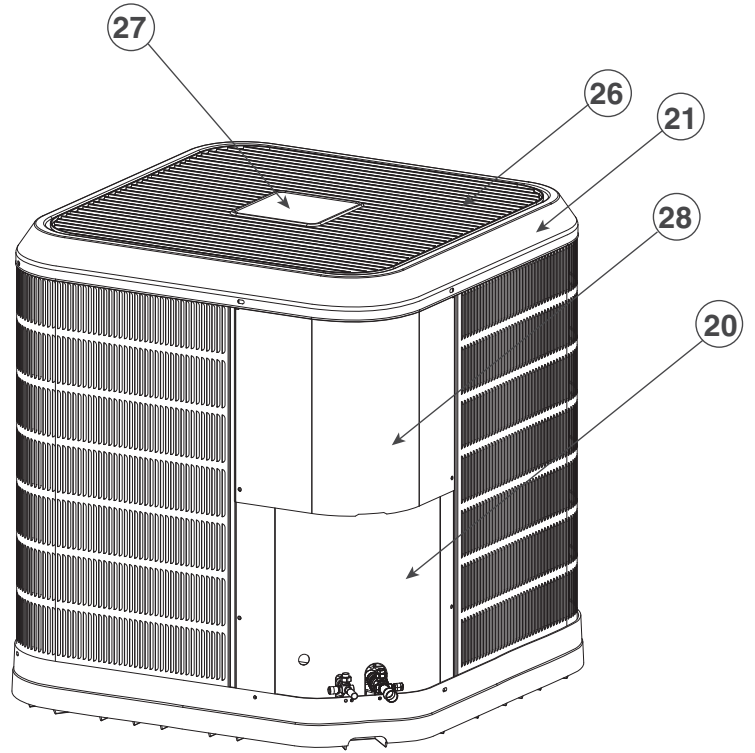

REPLACEMENT PARTS LIST

FT5BD Series
 13 SEER Residential
 Split System Heat Pump

FT5BD Series 13 SEER Residential Split System Heat Pump

ITEM	DESCRIPTION	018K	024K	030K	036K	042K	048K	060K
1	Bottom Pan	669485	669485	669485	669485	669485	669485	669485
2	Compressor	914933	917950	914654	914927	918423	917243	918103
3	Reversing Valve	669464	669464	669465	669466	669466	669466	669466
4	Muffler (not shown)	669571	669571	669571	669571	669571	669571	669571
5	Service Valve	663621	663621	663621	663621	663621	663621	663621
6	Refrigerant Valve (Large)	664276	664276	664276	663923	663923	663923	663923
7	Refrigerant Valve (Small)	663862	663862	663862	663862	663862	663862	663862
8	Accumulator	668853	668853	668853	668794	668854	668854	668854
9	Distributor Assembly (not shown)	663911	663911	663579	663581	663581	663582	663584
10	Coil, Reversing Valve	669470	669470	669470	669470	669470	669470	669470
11	Coil Guard (Formed)	277532R	277532R	277535R	277536R	277535R	277536R	277536R
12	Outdoor Coil (Formed)	2A6690R	2A6690R	499533R	499534R	499538R	499536R	499536R
13	Defrost Sensor (not shown)	626491	626491	626491	626491	626491	626491	626491
14	Control Box	277361	277361	277361	277361	277361	277361	277361
15	Low Voltage Divider	258791	258791	258791	258791	258791	258791	258791
16	Contactora	621661	621661	621661	621661	621661	621662	621665
17	Capacitor	620762	620762	620763	621635	620779	621698	621717
18	Capacitor Strap	258781	258781	258781	258781	258780	258780	258780
19	Defrost Control Board	917178A	917178A	917178A	917178A	917178A	917178A	917178A
20	Access Panel	274012	274012	274015	274016	274015	274016	274016
21	Top Pan	284721	284721	284721	284721	284721	284721	284721
22	Condenser Motor (not shown)	622171	622171	622080	622080	622080	622066	622066
23	Fan Blade (not shown)	667358	667358	667351	667319	667319	667319	667319
24	Nut, Acorn (not shown)	606260	606260	606260	606260	606260	606260	606260
25	Wire Conduit (not shown)	664162	664162	664162	664162	664162	664162	664162
26	Fan Grille (not shown)	669488	669488	669488	669488	669488	669488	669488
27	Top Cap	687350	687350	687350	687350	687350	687350	687350
28	Control Box Cover	276921	276921	276921	276921	276921	276921	276921
29	Liquid Line Solenoid Assembly (Field Installed) (not shown)	917357	917357	917357	917357	917357	917357	917357
30	Connector, Swivel	663394	663394	663394	663394	663394	663394	663394
31	Restrictor (not shown)	664041	664047	664049	664057	664055	664065	664067
32	Grommet, Compressor (not shown)	668530	668530	668530	668530	668530	668530	668530
33	Bolt, Compressor (not shown)	600426	600426	600426	600426	600426	600426	600426
34	Close off Plate (not shown)	286061	286061	286061	286061	286061	286061	286061
35	Low Pressure Switch (not shown)	632393	632393	632393	632393	632393	632393	632393
36	Tee, Copper (Not Shown)	662226	662226	662226	662226	662226	662226	662226
37	Crankcase Heater (Not Shown)	632410	632410	632410	632410	632410	632410	632410
38	Core, Charging Port (Not Shown)	662103	662103	662103	662103	662103	662103	662103
39	Set of Wires (not shown)	285475	285475	285476	285476	285476	285476	285478