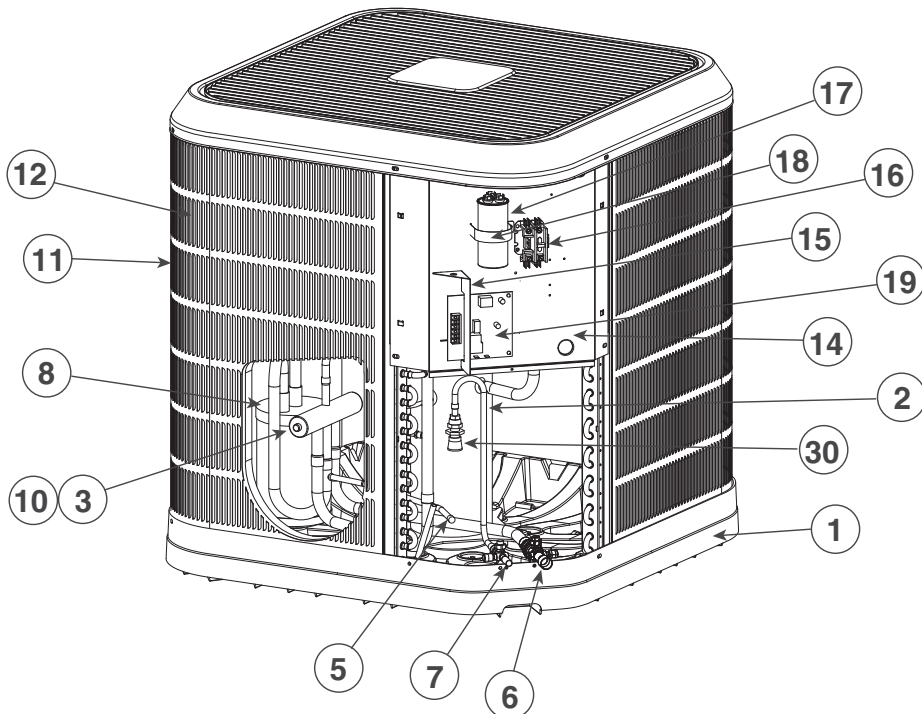

REPLACEMENT PARTS LIST

FT5BD Series
 13 SEER Residential
 Split System Heat Pump

FT5BD Series 13 SEER Residential Split System Heat Pump

ITEM	DESCRIPTION	018K	024K	030K	036K	042K	048K	060K
1	Bottom Pan	669485	669485	669485	669485	669485	669485	669485
2	Compressor	914933	917950	914654	914927	918423	917243	918103
3	Reversing Valve	669464	669464	669465	669466	669466	669466	669466
4	Muffler (not shown)	669571	669571	669571	669571	669571	669571	669571
5	Service Valve	663621	663621	663621	663621	663621	663621	663621
6	Refrigerant Valve (Large)	664276	664276	664276	663923	663923	663923	663923
7	Refrigerant Valve (Small)	663862	663862	663862	663862	663862	663862	663862
8	Accumulator	668853	668853	668853	668794	668854	668854	668854
9	Distributor Assembly (not shown)	663911	663911	663579	663581	663581	663582	663584
10	Coil, Reversing Valve	669470	669470	669470	669470	669470	669470	669470
11	Coil Guard (Formed)	277532R	277532R	277535R	277536R	277535R	277536R	277536R
12	Outdoor Coil (Formed)	2A6690R	2A6690R	499533R	499534R	499538R	499536R	499536R
13	Defrost Sensor (not shown)	626491	626491	626491	626491	626491	626491	626491
14	Control Box	277361	277361	277361	277361	277361	277361	277361
15	Low Voltage Divider	258791	258791	258791	258791	258791	258791	258791
16	Contactora	621661	621661	621661	621661	621661	621662	621665
17	Capacitor	620762	620762	620763	621635	620779	621698	621717
18	Capacitor Strap	258781	258781	258781	258781	258780	258780	258780
19	Defrost Control Board	917178A	917178A	917178A	917178A	917178A	917178A	917178A
20	Access Panel	274012	274012	274015	274016	274015	274016	274016
21	Top Pan	284721	284721	284721	284721	284721	284721	284721
22	Condenser Motor (not shown)	622171	622171	622080	622080	622080	622066	622066
23	Fan Blade (not shown)	667358	667358	667351	667319	667319	667319	667319
24	Nut, Acorn (not shown)	606260	606260	606260	606260	606260	606260	606260
25	Wire Conduit (not shown)	664162	664162	664162	664162	664162	664162	664162
26	Fan Grille (not shown)	669488	669488	669488	669488	669488	669488	669488
27	Top Cap	687350	687350	687350	687350	687350	687350	687350
28	Control Box Cover	276921	276921	276921	276921	276921	276921	276921
29	Liquid Line Solenoid Assembly (Field Installed) (not shown)	917357	917357	917357	917357	917357	917357	917357
30	Connector, Swivel	663394	663394	663394	663394	663394	663394	663394
31	Restrictor (not shown)	664041	664047	664049	664057	664055	664065	664067
32	Grommet, Compressor (not shown)	668530	668530	668530	668530	668530	668530	668530
33	Bolt, Compressor (not shown)	600426	600426	600426	600426	600426	600426	600426
34	Close off Plate (not shown)	286061	286061	286061	286061	286061	286061	286061
35	Low Pressure Switch (not shown)	632393	632393	632393	632393	632393	632393	632393
36	Tee, Copper (Not Shown)	662226	662226	662226	662226	662226	662226	662226
37	Crankcase Heater (Not Shown)	632410	632410	632410	632410	632410	632410	632410
38	Core, Charging Port (Not Shown)	662103	662103	662103	662103	662103	662103	662103
39	Set of Wires (not shown)	285475	285475	285476	285476	285476	285476	285478