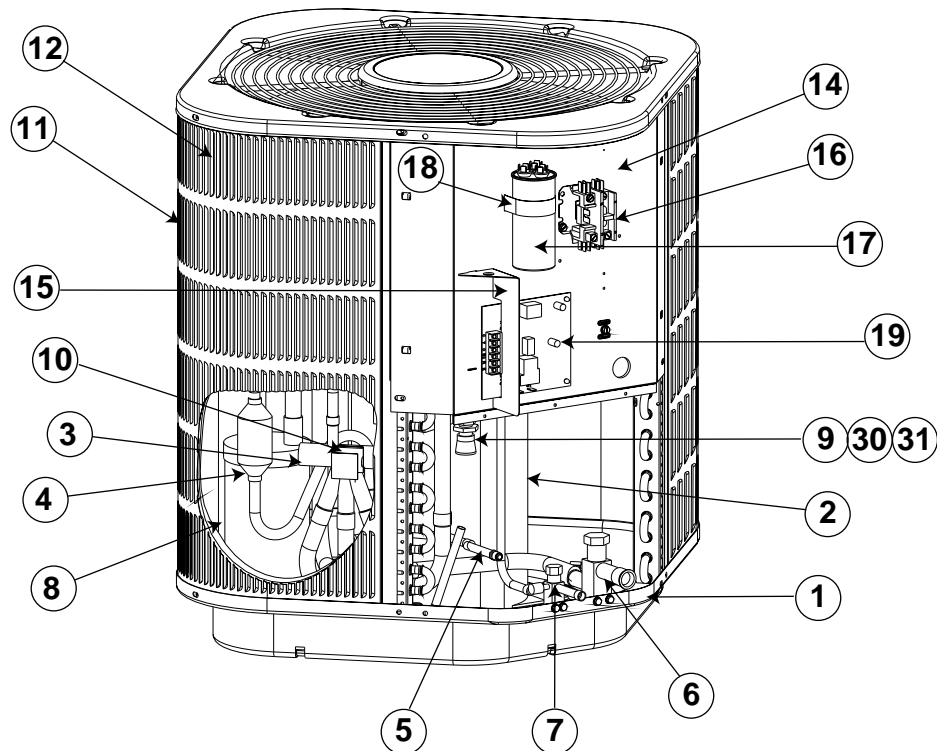

REPLACEMENT PARTS LIST

FT3BA-A Series

10 SEER Residential
Split System Heat Pump

FT3BA-A Series 10 SEER Residential Split System Heat Pump

ITEM	DESCRIPTION	Single Phase 208/230							Three Phase 208/230		
		018K	024K	030K	036K	042K	048K	060K	036C	048C	060C
1	Bottom Pan	494480	484480	484480	484480	484480	494490	494490	484480	494490	494490
2	Compressor	912969	912956	912957	914955	914925	917337	914928	913944	917336	914951
3	Reversing Valve	668766	668766	668766	668767	668768	668769	668769	668767	668769	668769
4	Muffler	668710	668710	668710	668710	668710	668710	668710	668710	668710	668710
5	Service Valve	663621	663621	663621	663621	663621	663621	663621	663621	663621	663621
6	Refrigerant Valve (Large)	663864	663864	663864	663864	663865	663865	663865	663864	663576	663576
7	Refrigerant Valve (Small)	663862	663862	663862	663862	663862	663862	663862	663862	663862	663862
8	Accumulator	668793	668793	668793	668793	668793	668854	668854	668793	668854	668854
9	Distributor	663578	663578	663579	663579	663579	663581	663582	663579	663581	663582
10	Reversing Valve Coil and Cord	669341	669341	669342	669342	669342	669343	669343	669342	669343	669343
11	Coil Guard (Formed)	D11231R	D11231R	D11232R	D11234R	D11234R	D10393R	D10396R	D11234R	D10393R	D10396R
12	Outdoor Coil, Formed	497287R	497288R	497289R	497282R	497282R	497285R	497286R	497282R	497285R	497286R
13	Defrost Sensor (Not Shown)	626491	626491	626491	626491	626491	626491	626491	626491	626491	626491
14	Control Box	496540	496540	496540	496540	496540	496540	496540	496540	496540	496540
15	Low Voltage Divider	258791	258791	258791	258791	258791	258791	258791	258791	258791	258791
16	Contactors	621661	621661	621661	621661	621661	621662	621662	621667	621667	621667
17	Capacitor, Dual	620780	620777	620762	620779	620968	620763	621466	621433	621433	621433
18	Capacitor Strap	258781	258781	258781	258780	258780	258781	258780	258782	258782	258782
19	Repl. Defrost Control Kit	917178	917178	917178	917178	917178	917178	917178	917178	917178	917178
20	Panel, Access	374270	374270	374271	374273	374273	374272	374275	374273	374272	374275
21	Top Pan	496161	496161	496161	496161	496161	496162	496162	496161	496162	496162
22	Motor, Condenser Fan	621865	621865	621864	621864	621827	621306	621306	621864	621306	621306
23	Fan Blade	667261	667261	667262	667262	667309	667212	667212	667262	667212	667212
24	Nut, Acorn	606237	606237	606237	606237	606237	606237	606237	606237	606237	606237
25	Wire, Conduit	258950	258950	258950	258950	258950	258951	258951	258950	258951	258951
26	Top Grille	669201	669201	669201	669201	669201	669202	669202	669201	669202	669202
27	Top Cap	175740R	175740R	175740R	175740R	175740R	175740R	175740R	175740R	175740R	175740R
28	Control Box Cover	374260	374260	374260	374260	374260	374260	374260	374260	374260	374260
29	Crankcase Heater (Not Shown)	w/comp	w/comp	w/comp	w/comp	-	-	-	w/comp	-	632358
30	Connector, Swivel	663394	663394	663394	663394	663394	663394	663394	663394	663394	663394
31	Restrictor (Not Shown)	664041	664049	664055	664059	664063	664065	664071	664059	664065	664071