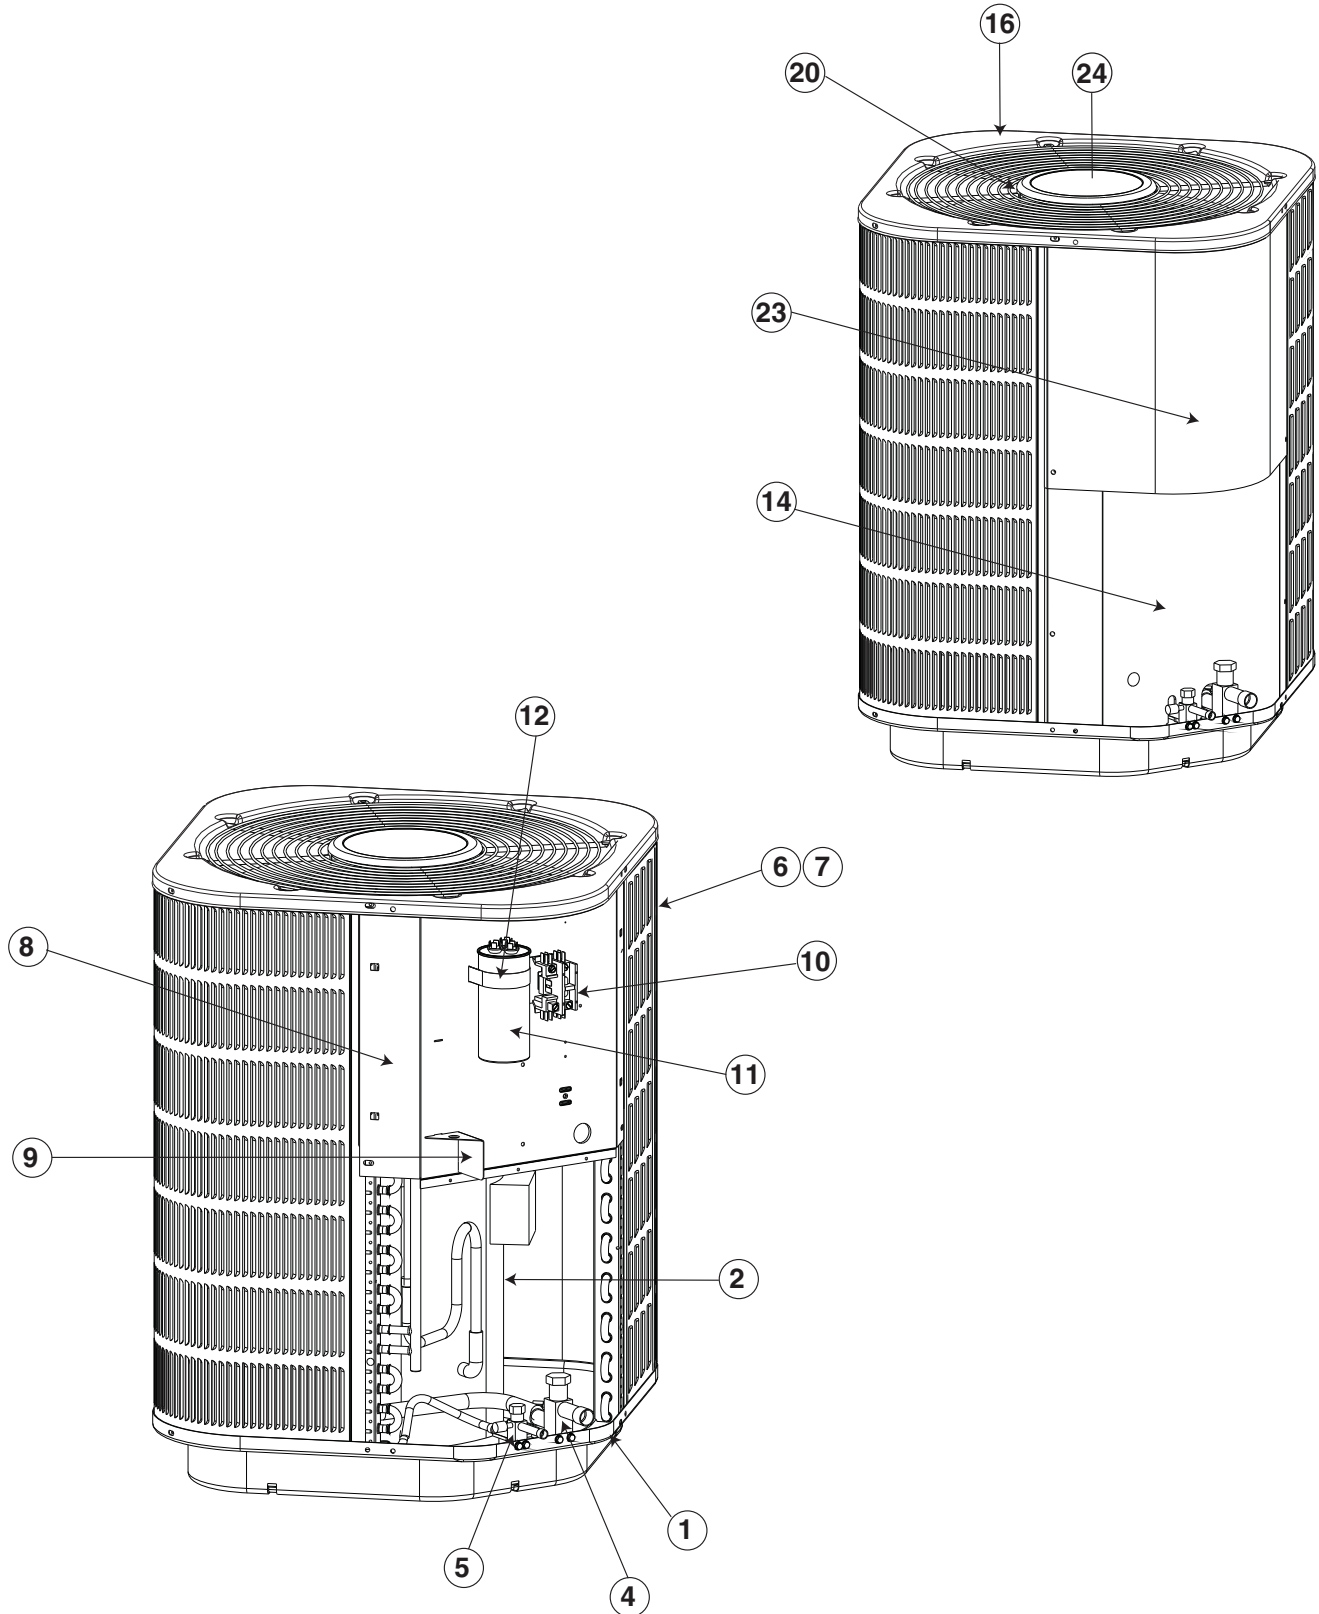

# REPLACEMENT PARTS LIST

## FS4BF Series 16 SEER Residential Split System Air Conditioner

**FS4BF Series  
16 SEER Residential  
Split System Air Conditioner**

Item	Description	Single Phase 208/230			
		024K	036K	048K	060K
1	Bottom Pan	494490	494490	494490	494490
2	Compressor	918671	918350	918351	919408
3	Compressor Plug (Not Shown)	634647	634647	634647	634647
4	Refrigerant Valve (Large)	663992	663963	663963	663963
5	Refrigerant Valve (Small)	663952	663952	663952	663952
6	Coil Guard (Formed)	D11234R	D11236R	D11236R	D11236R
7	Outdoor Coil (Formed)	274002R	274001R	274001R	274001R
8	Control Box	277361	277361	277361	277361
9	Low Voltage Divider	258790	258790	258790	258790
10	Contactora	621661	621661	621662	621662
11	Capacitor	620762	620888	621153	621717
12	Capacitor Strap	258781	258781	258780	258780
14	Access Panel	274016	274016	274016	274016
15	Snap Bushing (Not Shown)	631323	631323	631323	631323
16	Top Pan	496163	496162	496162	496162
17	Condenser Motor (Not Shown)	622080	622018	622018	622018
18	condenser Motor Relay (Not Shown)	N/A	621931	621931	621931
19	Fan Blade (Not Shown)	667319	667319	667319	667319
20	Fan Grill	669202	669202	669202	669202
21	Motor Wire Conduit (Not Shown)	258951	258951	258951	258951
22	Nut, 8-32 (Not Shown)	606260	606260	606260	606260
23	Control Box Cover	374260	374260	374260	374260
24	Top Cap	175740R	175740R	175740R	175740R
25	Low Pressure Switch (Not Shown)	632393	632393	632393	632393
26	High Pressure Switch (Not Shown)	632401	632401	632401	632401
27	Comfort Alert 2 Module (Not Shown)	624651	624651	624651	624651
28	Crankcase Heater (Not Shown)	632410	632410	632410	632410
29	Filter Dryer (Not Shown)	669372	669372	669372	669372
30	Compressor Sound Blanket (Not Shown)	689792	689792	689792	689793