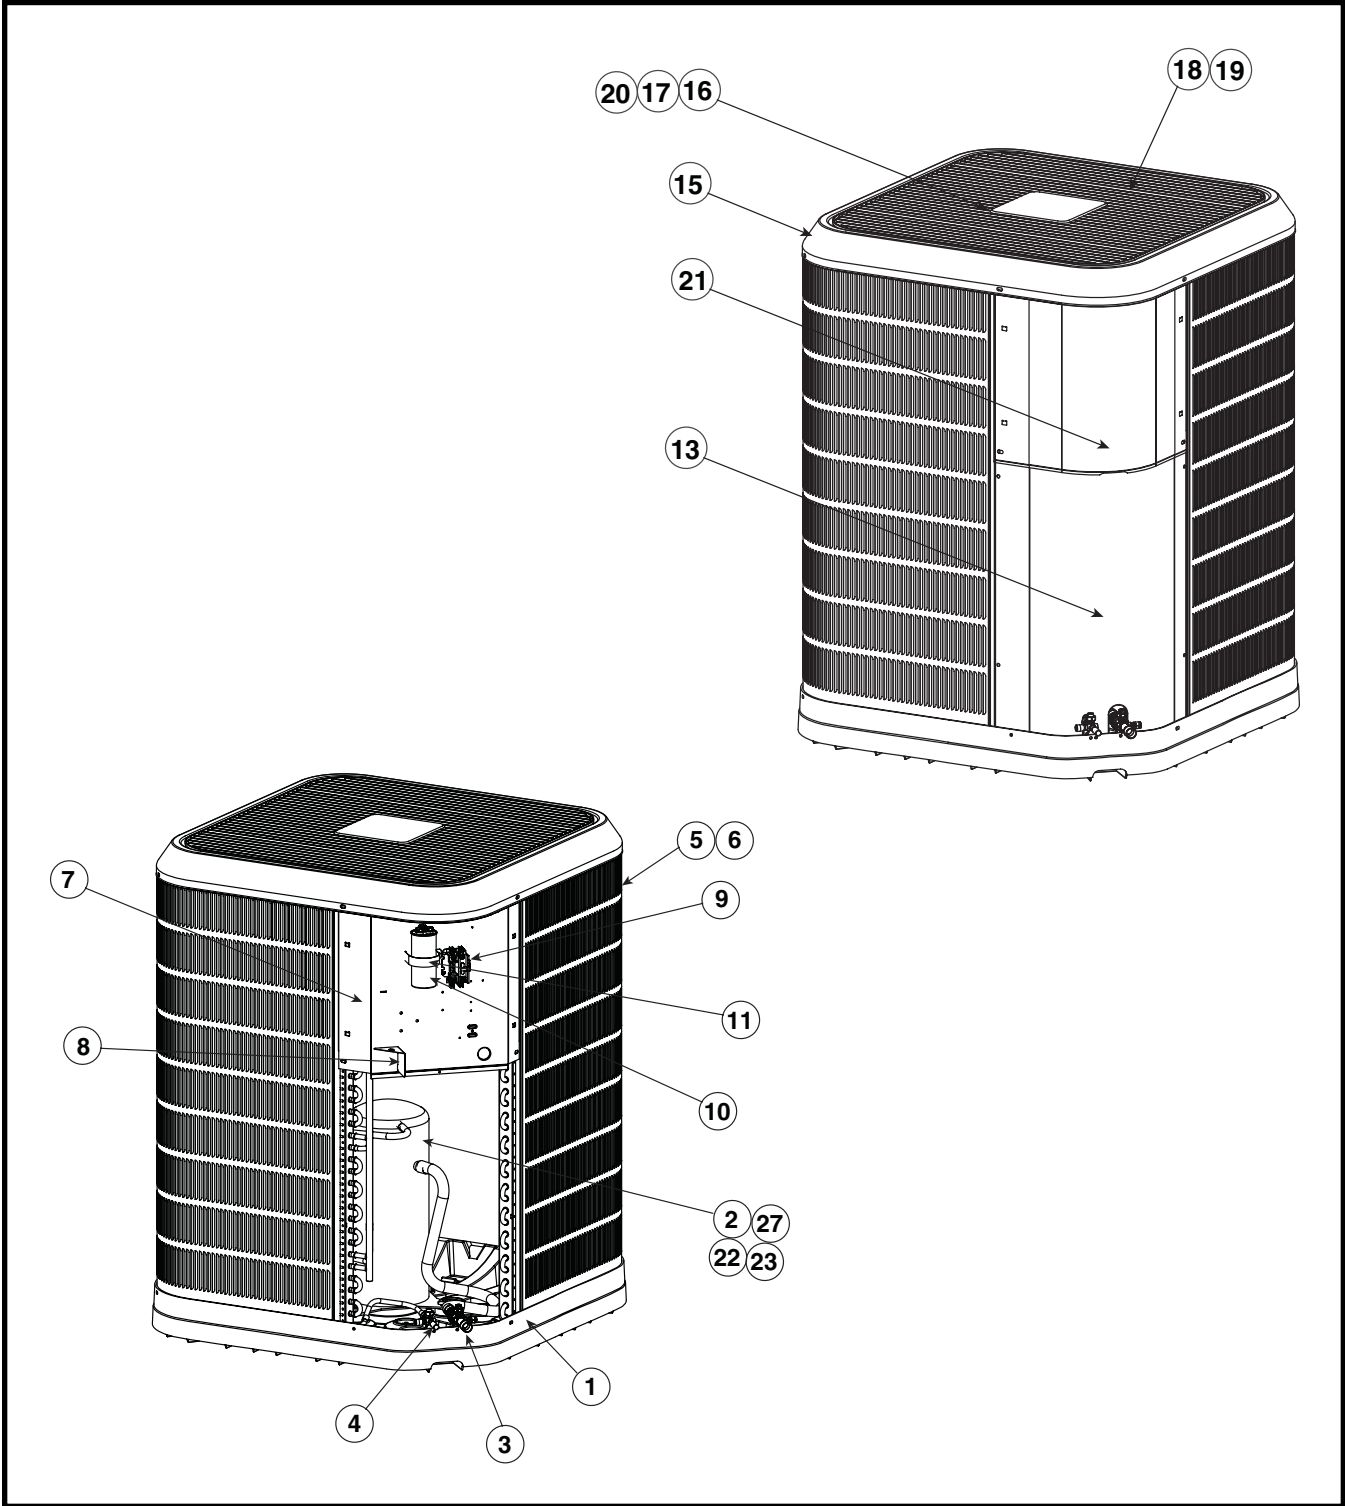

REPLACEMENT PARTS LIST

Residential Split System Air Conditioner
 FS4BD-KA / KB Series
 13 SEER Models

FS4BD-KA / KB Series Residential Split System Air Conditioner

ITEM	DESCRIPTION	018KA/KB	024KA/KB	030KA/KB	036KA/KB	042KA/KB	048KA/KB	060KA/KB
1	Bottom Pan	669484	669484	669484	669484	669485	669485	669485
2	Compressor	918867	919606	918869	918870	918871	918872	918873
3	Refrigerant Valve (Large)	663992	663992	663992	663992	663963	663963	663963
4	Refrigerant Valve (Small)	664255	664255	664255	664255	664255	664255	664255
5	Coil Guard (Formed) - KA	277521R	277523R	277524R	277524R	277533R	277533R	277536R
	Coil Guard (Formed) - KB	277521R	277521R	277522R	277522R	277532R	277532R	277533R
6	Outdoor Coil (Formed) - KA	276361R	275273R	275274R	275274R	274521R	274521R	275283R
	Outdoor Coil (Formed) - KB	2A0001R	2A0001R	2A0003R	2A0003R	2B5231R	2B5231R	2B5232R
7	Control Box	277361	277361	277361	277361	277361	277361	277361
8	Low Voltage Divider	258790	258790	258790	258790	258790	258790	258790
9	Contactors	621661	621661	621661	621661	621662	621662	621662
10	Capacitor - KA	621969	620763	620763	621153	621153	621944	621717
	Capacitor - KB	621969	620763	620763	621153	621153	621944	621944
11	Capacitor strap	258781	258781	258781	258780	258780	258780	258780
13	Access Panel - KA	274011	274013	274014	274014	274013	274013	274016
	Access Panel - KB	274011	274011	274012	274012	274012	274012	274013
14	Snap Bushing (not shown)	631323	631323	631323	631323	631323	631323	631323
15	Top Pan	284731	284731	284731	284731	284721	284721	284721
16	Fan Motor	622140	621919	621919	621917	622066	622066	622066
17	Fan Blade	667343	667345	667345	667354	667319	667319	667319
18	Fan Grille	669489	669489	669489	669489	669488	669488	669488
19	Motor wire conduit	664158	664158	664158	664158	664162	664162	664162
20	Nut, Double thick	606260	606260	606260	606260	606260	606260	606260
21	Control Box Cover	276921	276921	276921	276921	276921	276921	276921
22	Grommet, Compressor	668530	668530	668530	668530	668530	668530	668530
23	Bolt, Compressor	600426	600426	600426	600426	600426	600426	600426
25	High Press Switch (not shown)	632473	632401	632401	632401	632401	632401	632401
26	Filter Drier (not shown)	669378	669378	669378	669378	669378	669378	669378
27	Compressor molded plug	634658	634658	634658	634659	634659	634660	634660