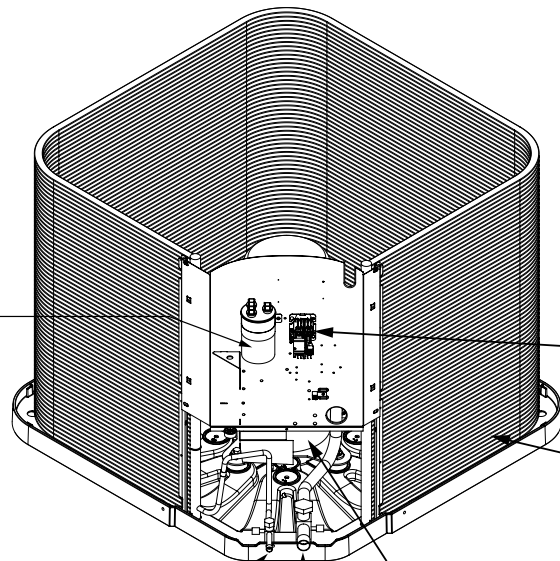

REPLACEMENT PARTS LIST

RESIDENTIAL SPLIT SYSTEM AIR CONDITIONER
ESA1BD4M1S SERIES
13 SEER MODELS

Corner Post Style

Panel Style

Outdoor Fan Grille

Corner Post

Large Panel

Large Panel

Outdoor Fan Motor

Corner Post

Top Pan

Corner Post

Capacitor

Contactor

Outdoor Coil

Small Panel

Refrigerant Valve (SM)

Compressor

Refrigerant Valve (LG)

Small Panel

ESA1BD4M1S RESIDENTIAL SPLIT SYSTEM AIR CONDITIONER

DESCRIPTION	ESA1BD4M1SN18K	ESA1BD4M1SN24K	ESA1BD4M1SN30K	ESA1BD4M1SN36K	ESA1BD4M1SN42K	ESA1BD4M1SN48K	ESA1BD4M1SN60K
	1014200E	1014201E	1014202E	1014203E	1014204E	1014205E	1014206E
CAPACITOR	01-0262	01-0084	01-0084	01-0271	01-0273	01-0278	01-0278
COMPRESSOR	1018450R	921423	921425	921427	1017098R	921466	921467
COMPRESSOR MOLDED PLUG	634660R	634660R	634660R	634660R	634660R	634660R	634660R
CONTACTOR	1014863R	1014863R	1014863R	1014863R	1014863R	1014864R	1014865R
CORNER POST	101472201R	101472201R	101472202R	101472202R	101472202R	101472202R	101472203R
FILTER DRIER	669764R	669764R	669764R	669764R	669764R	669764R	669764R
HIGH PRESSURE SWITCH	632473R	632473R	632473R	632473R	632473R	632473R	632473R
LARGE PANELS	101380301R	101380301R	—	—	—	—	101074203R
OUTDOOR COIL	1009902R	1009902R	1009900R	1009900R	1009903R	1009903R	1009907R
OUTDOOR FAN BLADE	667392R	667261R	667261R	667396R	1024013R	1024013R	1024013R
OUTDOOR FAN GRILLE	669592R	669592R	669592R	669592R	669591R	669591R	669591R
OUTDOOR FAN MOTOR	621952	621919	621919	621917	622066	622066	622066
REFRIGERANT VALVE (LG)	663864R	663864R	663864R	663864R	663865R	663865R	663865R
REFRIGERANT VALVE (SM)	663862R	663862R	663862R	663862R	663862R	663862R	663862R
SMALL PANELS	—	—	—	—	—	—	101074403R
TOP PAN	101609101R	101609101R	101609101R	101609101R	101609001R	101609001R	101609001R