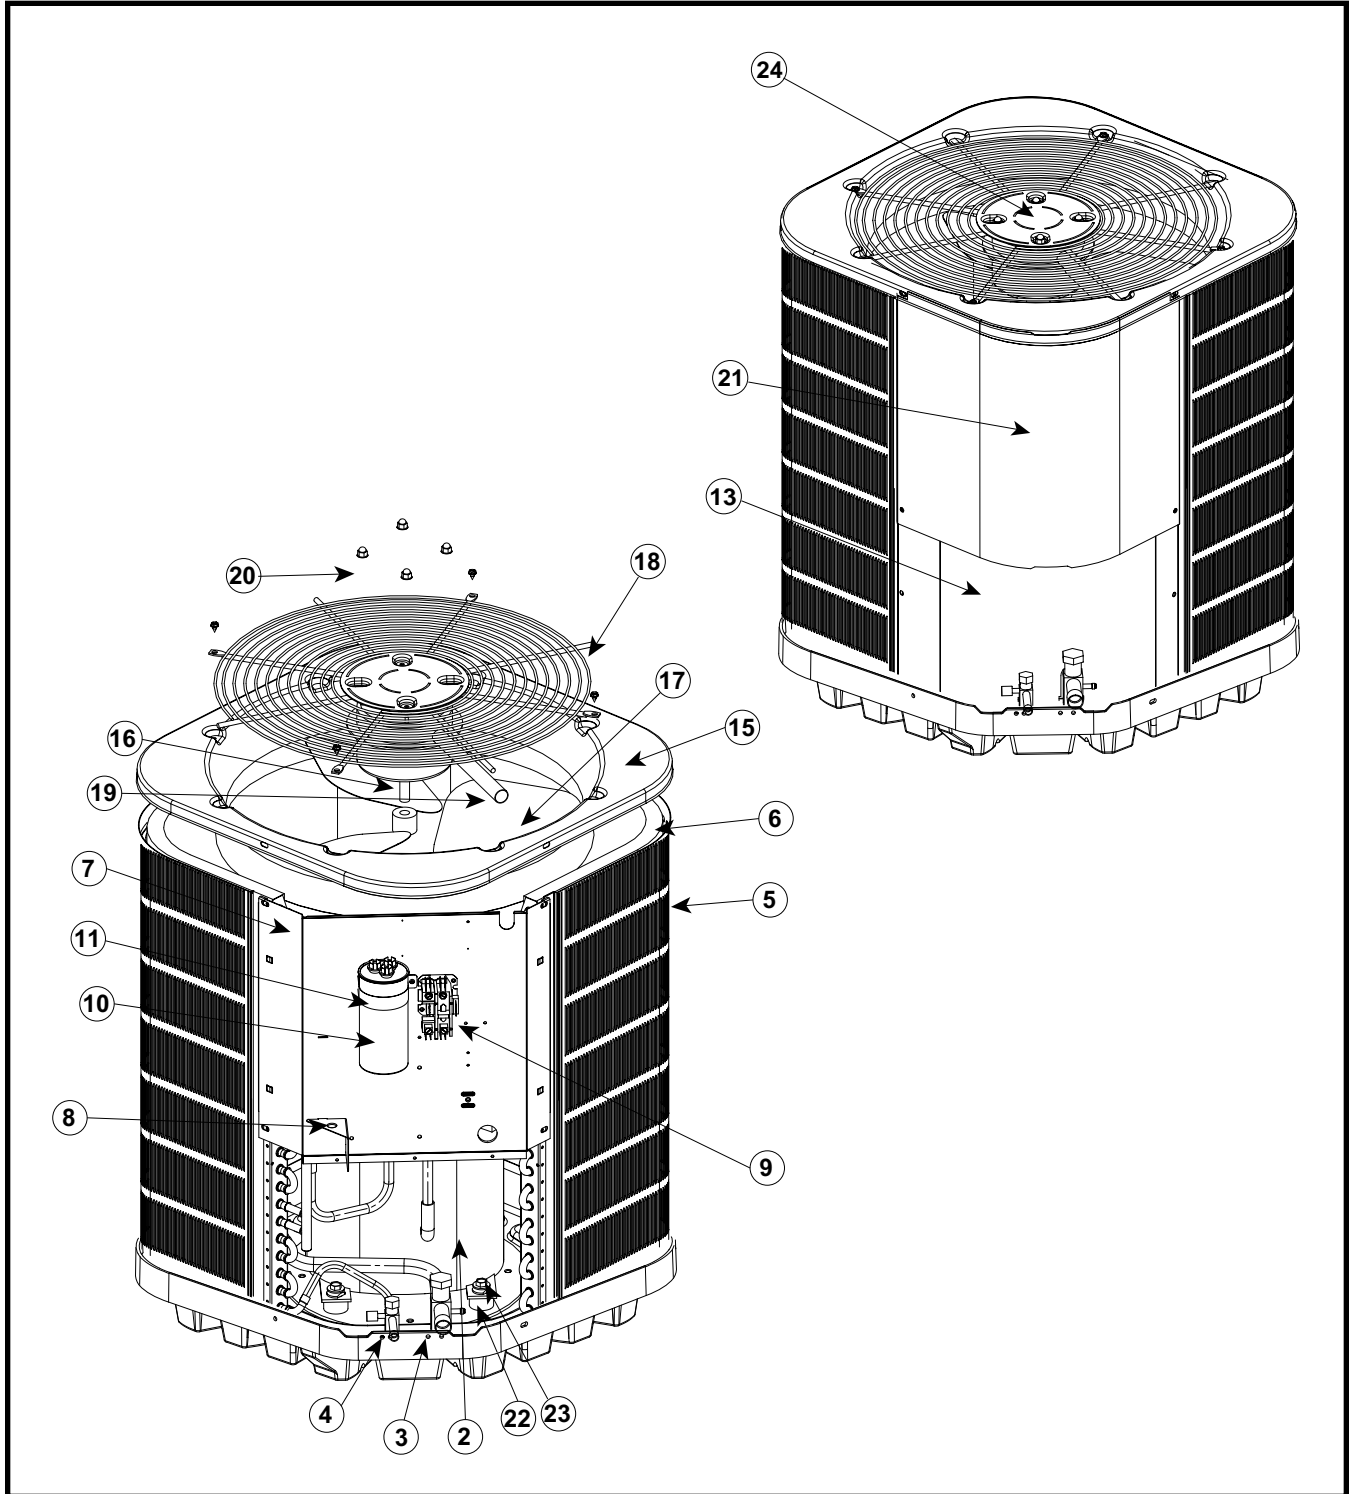

REPLACEMENT PARTS LIST

Residential Split System Air Conditioner
ES4BE Series
14 SEER Models

ES4BE Series Residential Split System Air Conditioner

ITEM	DESCRIPTION	018K	024K	030K	036K	042K	048K	048KA	060K
2	Compressor	622121	918868	919708	918874	918871	919607	919607	919608
3	Refrigerant Valve (Large)	663864	663864	663864	663864	663865	663865	663865	663865
4	Refrigerant Valve (Small)	663862	663862	663862	663862	663862	663862	663862	663862
5	Coil Guard (Formed)	277533R	277533R	277534R	277535R	277536R	277536R	277536R	277536R
6	Outdoor Coil (Formed)	274521R	274521R	275282R	275285R	275283R	275289R	2C0731R	275289R
7	Control Box	277361	277361	277361	277361	277361	277361	2B7881	277361
8	Low Voltage Divider	258790	258790	258790	258790	258790	258790	258790	258790
9	Contactora	621661	621661	621661	621661	621661	621662	621662	621662
10	Capacitor	01-0082	01-0083	01-0084	01-0085	01-0271	01-0271	01-0271	01-0278
11	Capacitor Strap	258781	258781	258781	258781	258780	258780	258780	258780
13	Access Panel	274013	274013	274014	274015	274016	274016	274016	274016
15	Top Pan	496162	496162	496162	496162	496162	496162	496162	496162
16	Fan Motor	622171	622171	622171	622080	622066	622066	622066	622066
17	Fan Blade	667383	667383	667383	667383	667383	667383	667383	667383
18	Fan Grille	669202	669202	669202	669202	669202	669202	669202	669202
19	Motor Wire Conduit	664290	664290	664290	664290	664290	664290	664290	664290
20	Nut, Double Thick	606260	606260	606260	606260	606260	606260	606260	606260
21	Control Box Cover	276921	276921	276921	276921	276921	276921	276921	276921
22	Grommet, Compressor	668530	668530	668530	668530	668530	668530	668530	668530
23	Bolt, Compressor	600426	600426	600426	600426	600426	600426	600426	600426
24	High Pressure Switch (Not Shown)	632473	632473	632473	632473	632473	632473	632473	632473
25	Filter Drier (Not Shown)	669764	669764	669764	669764	669764	669764	669764	669764
26	Compressor Molded Plug (Not Shown)	634660	634660	634660	634660	634660	634660	634660	634660