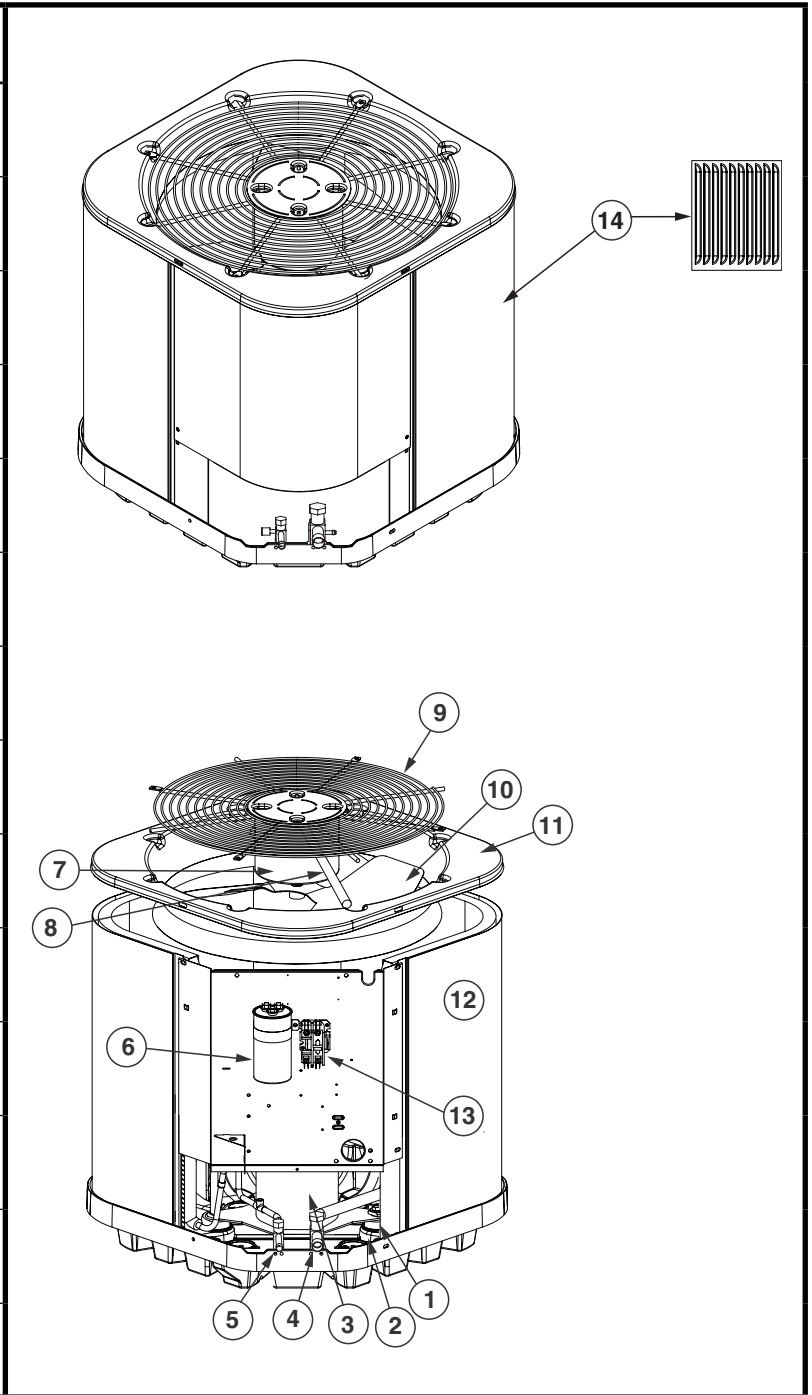

REPLACEMENT PARTS LIST

RESIDENTIAL SPLIT SYSTEM AIR CONDITIONER

ES4BE SERIES

14 SEER MODELS

ITEM #	COMPONENT
1	COMPRESSOR BOLT
2	COMPRESSOR GROMMET
3	COMPRESSOR
4	REFRIGERANT VALVE (LG)
5	REFRIGERANT VALVE (SM)
6	CAPACITOR
7	OUTDOOR FAN MOTOR
8	MOTOR WIRE CONDUIT
9	OUTDOOR FAN GRILLE
10	OUTDOOR FAN BLADE
11	TOP PAN
12	OUTDOOR COIL
13	CONTACTOR
14	OUTDOOR COIL GUARD

ES4BE SERIES RESIDENTIAL SPLIT SYSTEM AIR CONDITIONER

DESCRIPTION	018KA	024KA	030KA	036KA	042KA	048KA	060KA
	921906E	921907E	921908E	921909E	921910E	921653E	921780E
BOLT, COMPRESSOR	600426	600426	600426	600426	600426	600426	600426
CAPACITOR	01-0082	01-0083	01-0084	01-0085	01-0273	01-0271	01-0278
COMPRESSOR	921421	921422	921425	921426	921463	921465	921467
COMPRESSOR MOLDED PLUG	634660R	634660R	634660R	634660R	634660R	634660R	634660R
CONTACTOR	624712	624712	624712	624712	624712	624713	624714
FILTER DRIER	669764	669764	669764	669764	669764	669764	669764
GROMMET, COMPRESSOR	668530	668530	668530	668530	668530	668530	668530
HIGH PRESSURE SWITCH	632473R	632473R	632473R	632473R	632473R	632473R	632473R
MOTOR WIRE CODUIT	664292	664292	664290	664290	664290	664290	664290
NUT	606261R	606261R	606261R	606261R	606261R	606261R	606261R
OUTDOOR COIL	2A9972R	664826R	2B5231R	664702R	2C0731R	2C0731R	664879R
OUTDOOR COIL GUARD	277522R	277523R	277532R	277534R	277535R	277535R	277536R
OUTDOOR FAN BLADE	667261R	667261R	667383	667383	667383	667383	667383
OUTDOOR FAN GRILLE	669334R	669334R	669335R	669335R	669335R	669335R	669335R
OUTDOOR FAN MOTOR	621919	621919	622171	622066	622066	622066	622656
REFRIGERANT VALVE (LG)	663864R	663864R	663864R	663864R	663865R	663865R	663865R
REFRIGERANT VALVE (SM)	663862R	663862R	663862R	663862R	663862R	663862R	663862R
TOP PAN	496161	496161	496162R	496162R	496162R	496162R	496162R