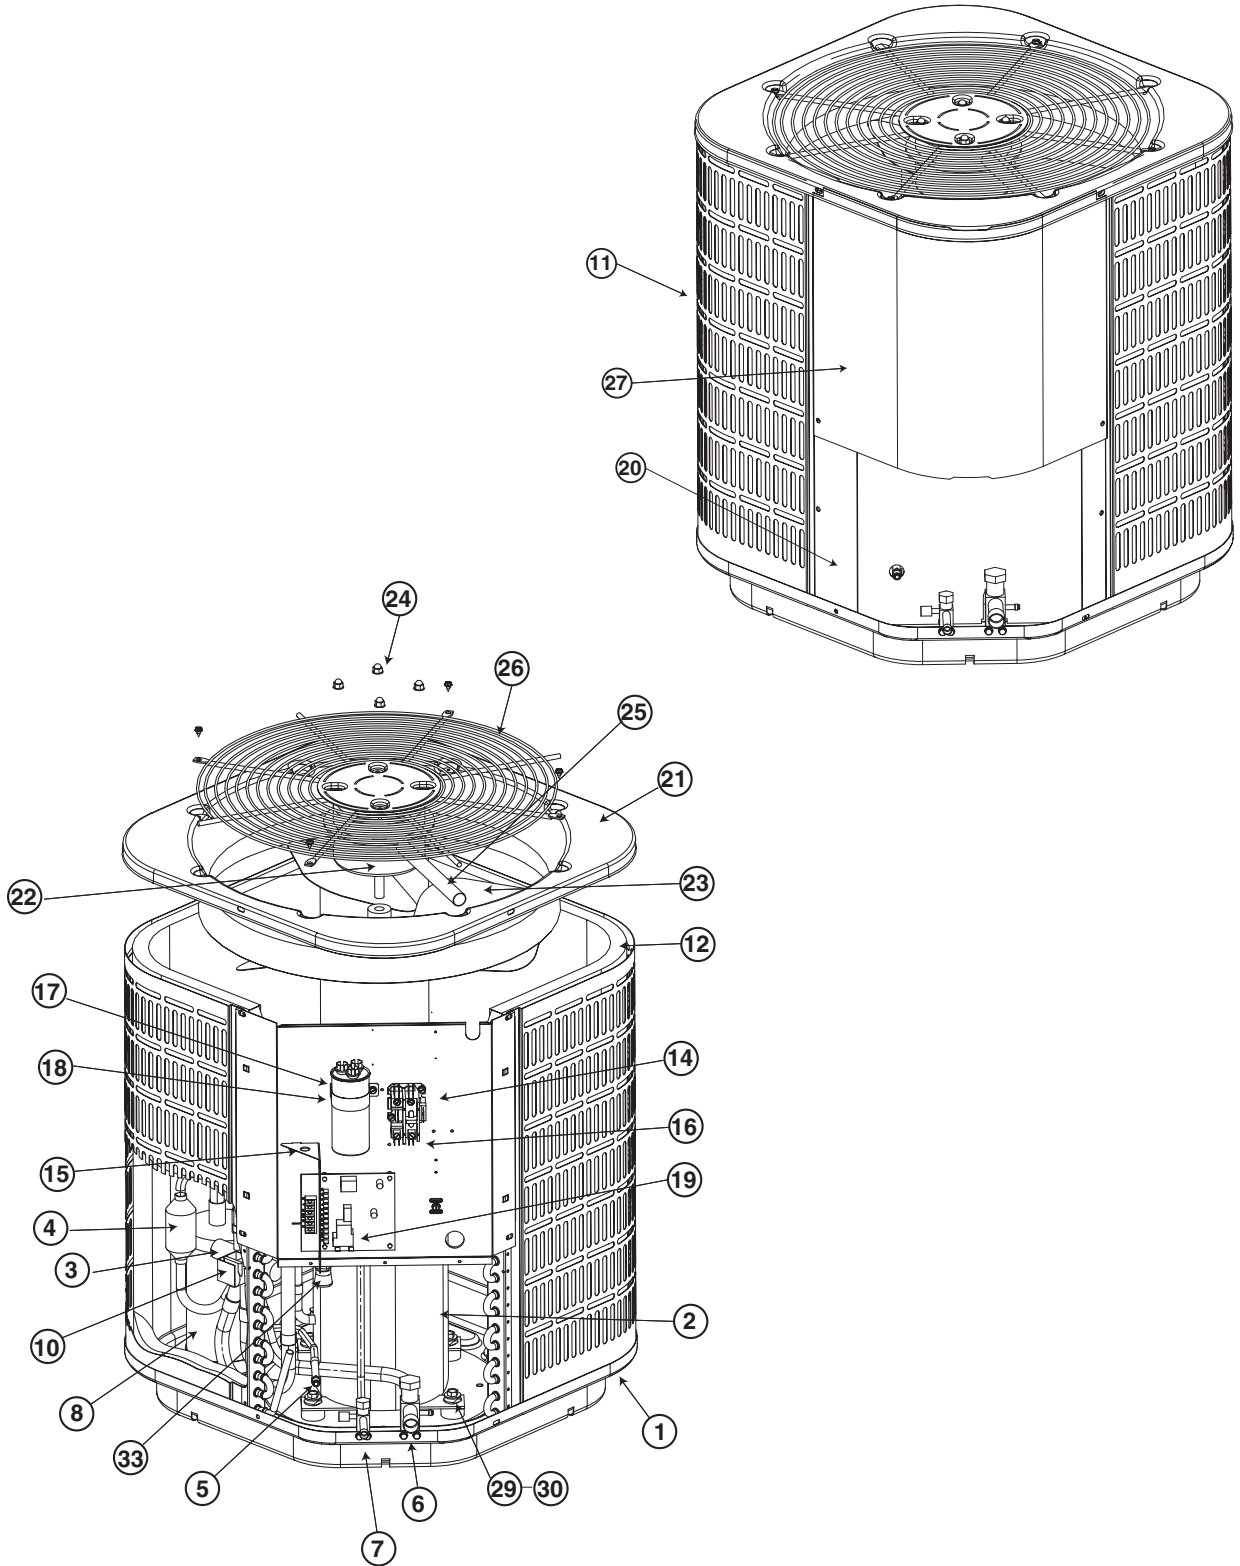

REPLACEMENT PARTS LIST

DT4BD Series
13 SEER Residential
Split System Heat Pump

DT4BD Series 13 SEER Residential Split System Heat Pump

ITEM	DESCRIPTION	018K	024K	030K	036K	042K	048K	060K
1	Bottom Pan	494490	494490	494490	494490	494490	494490	494490
2	Compressor	918867	918868	918869	918870	918871	918872	918873
3	Reversing Valve	669455	669455	669455	669456	669456	669456	669456
4	Muffler	669571	669571	669571	669571	669571	669571	669571
5	Service Valve	663621	663621	663621	663621	663621	663621	663621
6	Refrigerant Valve (Large)	663992	663992	663992	663992	663963	663963	663963
7	Refrigerant Valve (Small)	663952	663952	663952	663952	663952	663952	663952
8	Accumulator	668853	668853	668853	668794	668854	668854	668854
9	Distributor Assembly (not shown)	663578	663579	663579	663581	663582	663584	663584
10	Reversing Valve Coil Assembly	669459	669459	669459	669459	669459	669459	669459
11	Coil Guard (Formed)	275693R	275694R	275695R	275696R	275695R	275696R	275696R
12	Outdoor Coil (Formed)	499531R	499532R	499533R	499534R	499535R	917364	917364
13	Defrost Sensor (not shown)	626491	626491	626491	626491	626491	626491	626491
14	Control Box	277361	277361	277361	277361	277361	277361	277361
15	Low Voltage Divider	258791	258791	258791	258791	258791	258791	258791
16	Contacto	621661	621661	621661	621661	621662	621662	621662
17	Capacitor	620777	620762	620763	621635	621153	621698	621717
18	Capacitor strap	258781	258781	258781	258780	258780	258780	258780
19	Defrost Control Board	917178	917178	917178	917178	917178	917178	917178
20	Access Panel	274013	274014	274015	274016	274015	274016	274016
21	Top Pan	496162	496162	496162	496162	496162	496162	496162
22	Fan Motor	622080	622080	622080	622080	621990	621990	621990
23	Fan Blade	667316	667316	667316	667316	667316	667316	667316
24	Nut, Double thick	606260	606260	606260	606260	606260	606260	606260
25	Motor wire conduit	664162	664162	664162	664162	664162	664162	664162
26	Fan Grille	669202	669202	669202	669202	669202	669202	669202
28	Control Box Cover	276921	276921	276921	276921	276921	276921	276921
29	Grommet, Compressor (not shown)	668530	668530	668530	668530	668530	668530	668530
30	Bolt, Compressor (not shown)	600400	600400	600400	600400	600400	600400	600400
31	High Press Switch (not shown)	632401	632401	632401	632401	632401	632401	632401
32	Filter Drier, Biflow (not shown)	669373	669373	669373	669373	669373	669373	669373
33	Connector, Swivel	663394	663394	663394	663394	663394	663394	663394
34	Restrictor, Outdoor Coil (not shown)	664042	664045	664048	664050	644055	664058	664062
35	Charge compensator (not shown)	-	-	-	-	669422	669422	669422
36	Compressor crankcase heater (not shown)	632410	632410	632410	632410	632410	632410	632410
37	Compressor molded plug (not shown)	634658	634658	634659	634659	634659	634660	634660
38	Relay, Blower Delay (not shown)	624636	624636	624636	624636	624636	624636	624636
39	Restrictor, Indoor (not shown)	664050	664055	664065	664073	664077	664080	664089