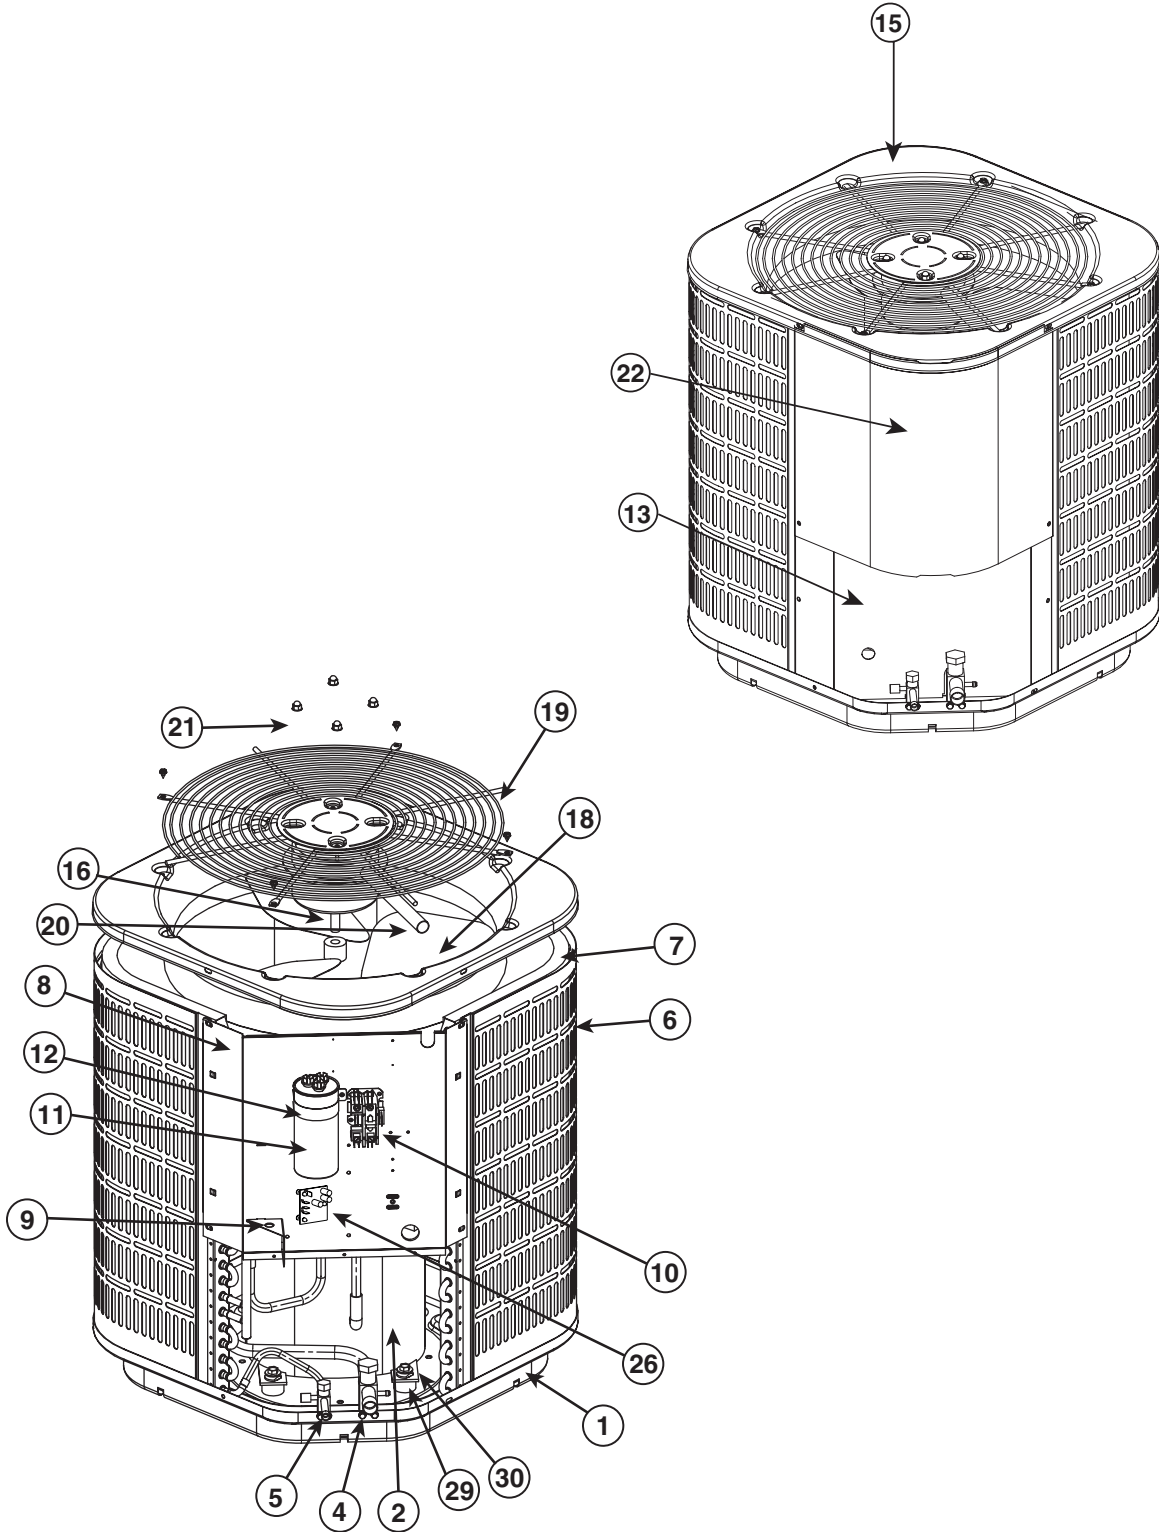

REPLACEMENT PARTS LIST

DS4BF Series
16 SEER Residential
Split System Air Conditioner

**DS4BF Series
16 SEER Residential
Split System Air Conditioner**

ITEM	DESCRIPTION	Single Phase 208/230			
		024K	036K	048K	060K
1	Bottom Pan	494490	494490	494490	494490
2	Compressor	918671	918350	918672	918673
3	Compressor Plug (Not Shown)	634661	634661	634661	634661
4	Refrigerant Valve (Large)	663992	663963	663963	663963
5	Refrigerant Valve (Small)	663952	663952	663952	663952
6	Coil Guard (Formed)	275694R	275696R	275696R	275696R
7	Outdoor Coil (Formed)	274002R	274001R	274001R	274001R
8	Control Box	277361	277361	277361	277361
9	Low Voltage Divider	258790	258790	258790	258790
10	Contacto	621661	621661	621662	621662
11	Capacitor	620762	620888	621153	621717
12	Capacitor Strap	258781	258781	258780	258780
13	Access Panel	274014	274016	274016	274016
14	Snap Bushing (Not Shown)	631323	631323	631323	631323
15	Top Pan	496162	496162	496162	496162
16	Condenser Motor	622080	622018	622018	622018
17	Condenser Motor Relay (Not Shown)	N/A	621931	621931	621931
18	Fan Blade	667319	667319	667319	667319
19	Fan Grill	669202	669202	669202	669202
20	Motor Wire Conduit	258951	258951	258951	258951
21	Nut, Double Thick	606260	606260	606260	606260
22	Control Box Cover	276921	276921	276921	276921
23	Top Cap (Not Shown)	275291R	275291R	275291R	275291R
24	Low Pressure Switch (Not Shown)	632393	632393	632393	632393
25	High Pressure Switch (Not Shown)	632401	632401	632401	632401
26	Comfort Alert 2 Module	624651	624651	624651	624651
27	Crankcase Heater (Not Shown)	632410	632410	632410	632410
28	Filter Dryer (Not Shown)	669372	669372	669372	669372
29	Grommet, Compressor	688530	688530	688530	688530
30	Bolt, Compressor	600400	600400	600400	600400