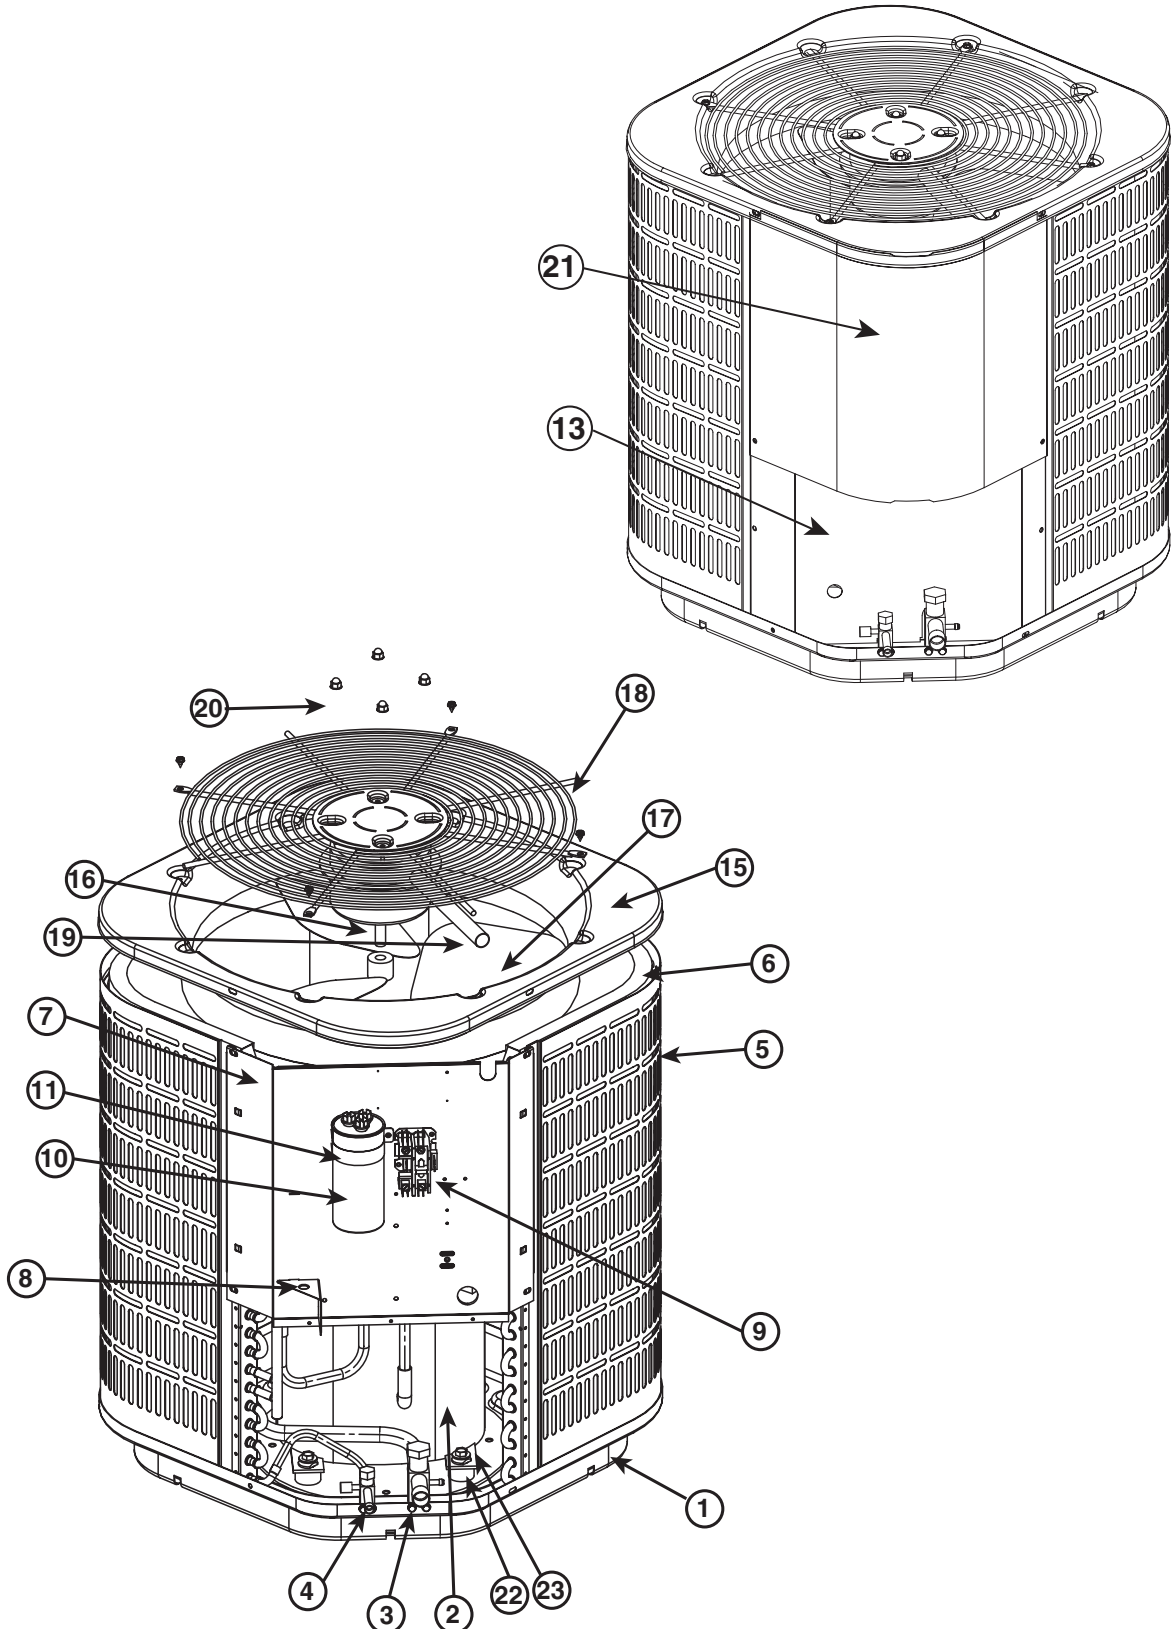

REPLACEMENT PARTS LIST

DS4BD Series
13 SEER Residential
Split System Air Conditioner

**DS4BD Series
13 SEER Residential
Split System Air Conditioner**

ITEM	DESCRIPTION	018K	024K	030K	036K	042K	048K	060K
1	Bottom Pan	494480	494490	494490	494490	494490	494490	494490
2	Compressor	918867	918868	918869	918874	918871	918872	918873
3	Refrigerant Valve (Large)	663992	663992	663992	663992	663992	663963	663963
4	Refrigerant Valve (Small)	663952	663952	663952	663952	663952	663952	663952
5	Coil Guard (Formed)	275684R	275693R	275694R	275695R	275695R	275696R	275696R
6	Outdoor Coil (Formed)	275276R	275287R	275286R	275285R	275285R	275288R	275289R
7	Control Box	277361	277361	277361	277361	277361	277361	277361
8	Low Voltage Divider	258790	258790	258790	258790	258790	258790	258790
9	Contactora	621661	621661	621661	621661	621662	621662	621662
10	Capacitor	620777	620762	620763	621635	621153	621698	621717
11	Capacitor strap	258781	258781	258781	258780	258780	258780	258780
13	Access Panel	274014	274013	274014	274015	274015	274016	274016
14	Snap Bushing (not shown)	631323	631323	631323	631323	631323	631323	631323
15	Top Pan	496161	496162	496162	496162	496162	496162	496162
16	Fan Motor	621952	622080	622080	622080	621990	621990	621990
17	Fan Blade	667315	667316	667316	667316	667316	667316	667316
18	Fan Grille	669201	669202	669202	669202	669202	669202	669202
19	Motor wire conduit	664158	664162	664162	664162	664162	664162	664162
20	Nut, Double thick	606260	606260	606260	606260	606260	606260	606260
21	Control Box Cover	276921	276921	276921	276921	276921	276921	276921
22	Grommet, Compressor	668530	668530	668530	668530	668530	668530	668530
23	Bolt, Compressor	600400	600400	600400	600400	600400	600400	600400
24	High Press Switch (not shown)	632401	632401	632401	632401	632401	632401	632401
25	Filter Drier (not shown)	669378	669378	669378	669378	669378	669378	669378
26	Compressor molded plug (not shown)	634658	634658	634659	634659	634659	634660	634660
27	Relay Blower Delay (not shown)	624636	624636	624636	624636	624636	624636	624636