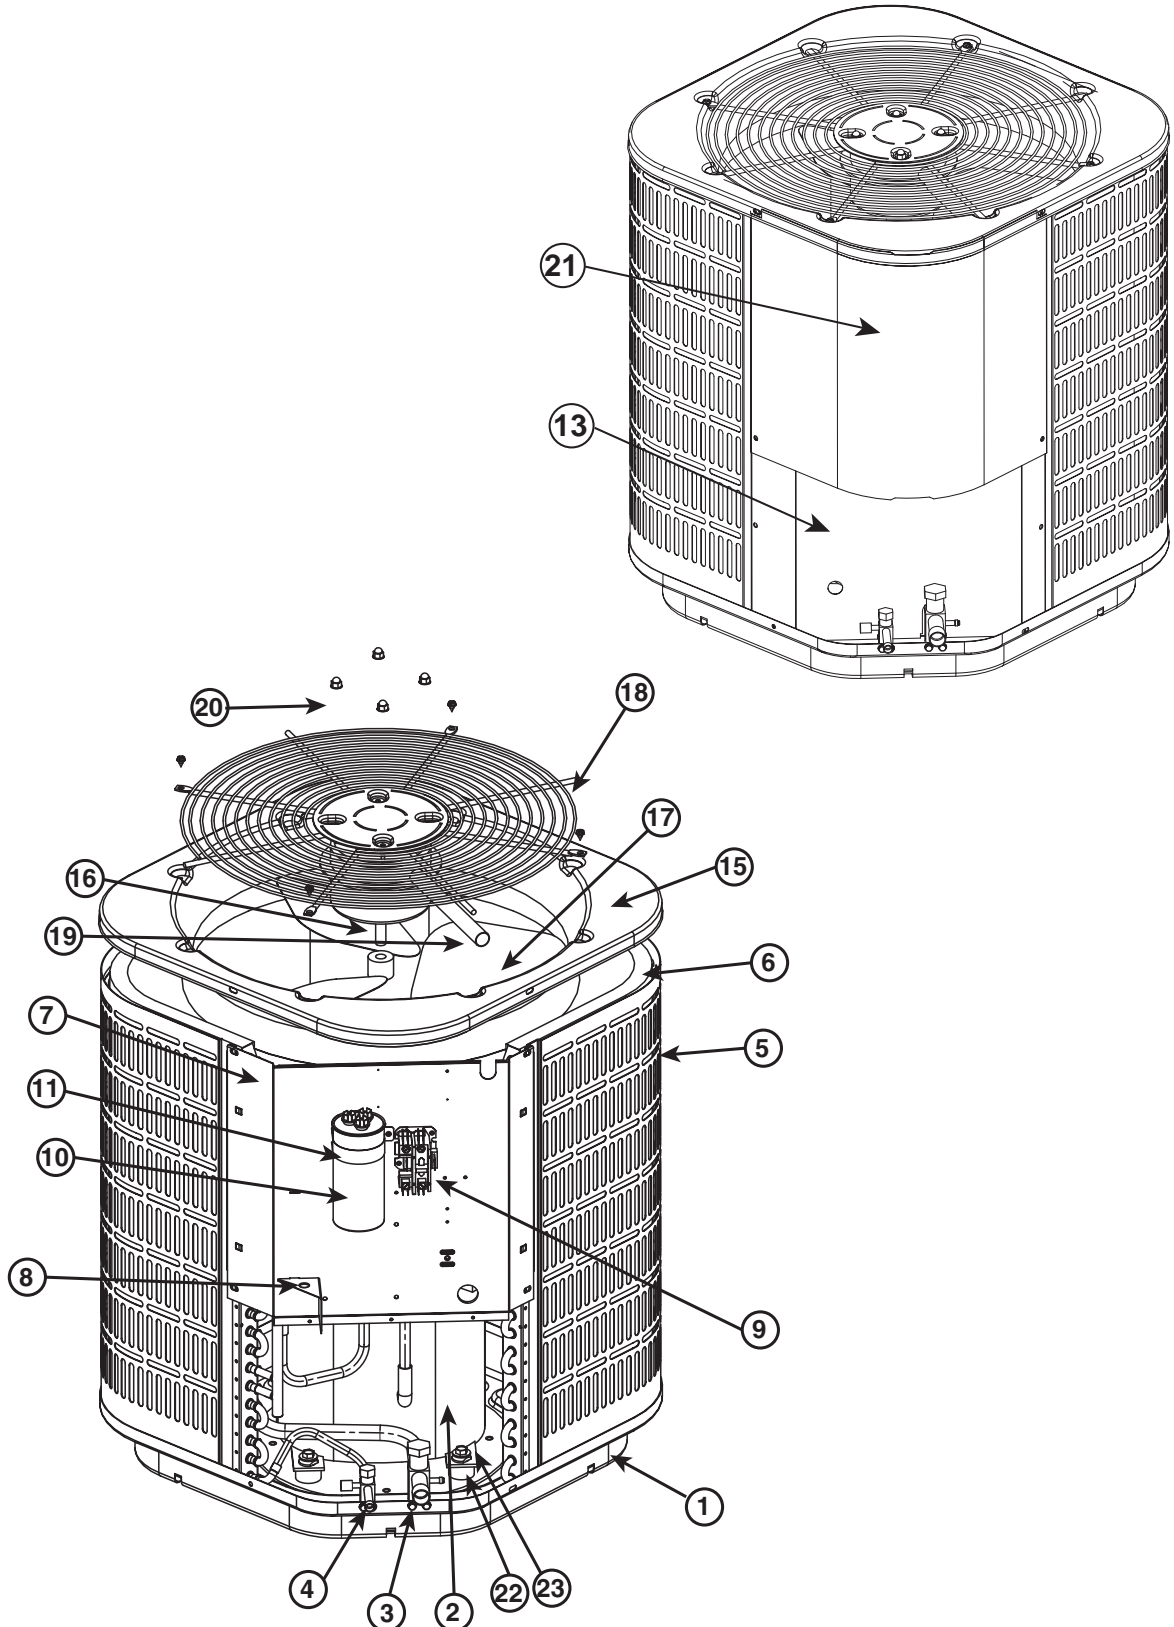

REPLACEMENT PARTS LIST

DS4BC-K Series

12 SEER Residential
Split System Air Conditioner

**DS4BC Series
12 SEER Residential
Split System Air Conditioner**

ITEM	DESCRIPTION	018K	024K	030K	036K	042K	048K	060K
1	Bottom Pan	494480	494480	494490	494490	494490	494490	494490
2	Compressor	918560	918561	918562	918563	918564	918565	918566
3	Refrigerant Valve (Large)	663992	663992	663992	663992	663963	663963	663963
4	Refrigerant Valve (Small)	663952	663952	663952	663952	663952	663952	663952
5	Coil Guard	275682R	275683R	275692R	275692R	275693R	275694R	275696R
6	Outdoor Coil (Formed)	275275R	275273R	275284R	275284R	275281R	275282R	275283R
7	Control Box	496540	496540	496540	496540	496540	496540	496540
8	Low Voltage Divider	258790	258790	258790	258790	258790	258790	258790
9	Contactora	621661	621661	621661	621661	621661	621662	621662
10	Capacitor	622045	621252	620764	620888	620902	621699	621717
11	Capacitor strap	258781	258780	258781	258780	258780	258780	258780
13	Access Panel	274012	274013	274012	274012	274013	274014	274016
14	Snap Bushing (not shown)	631323	631323	631323	631323	631323	631323	631323
15	Top Pan	496161	496161	496162	496162	496162	496162	496162
16	Fan Motor	621952	621919	622080	621990	621990	621990	621990
17	Fan Blade	667315	667261	667303	667316	667316	667316	667316
18	Fan Grille	669201	669201	669202	669202	669202	669202	669202
19	Motor wire conduit	258950	258950	258951	258951	258951	258951	258951
20	Nut, Flange	606260	606260	606260	606260	606260	606260	606260
21	Control Box Cover	374260	374260	374260	374260	374260	374260	374260
22	Grommet, Compressor	668530	668396	668396	668396	668396	668396	668530
23	Bolt, Compressor	600400	600400	600400	600400	600400	600400	600400
24	Muffler (not shown)	NA	668710	668710	668710	668710	668710	---
25	High Pressure Switch (not shown)	632401	632401	632401	632401	632401	632401	632401
26	Filter Drier (not shown)	669378	669378	669378	669378	669378	669378	669378