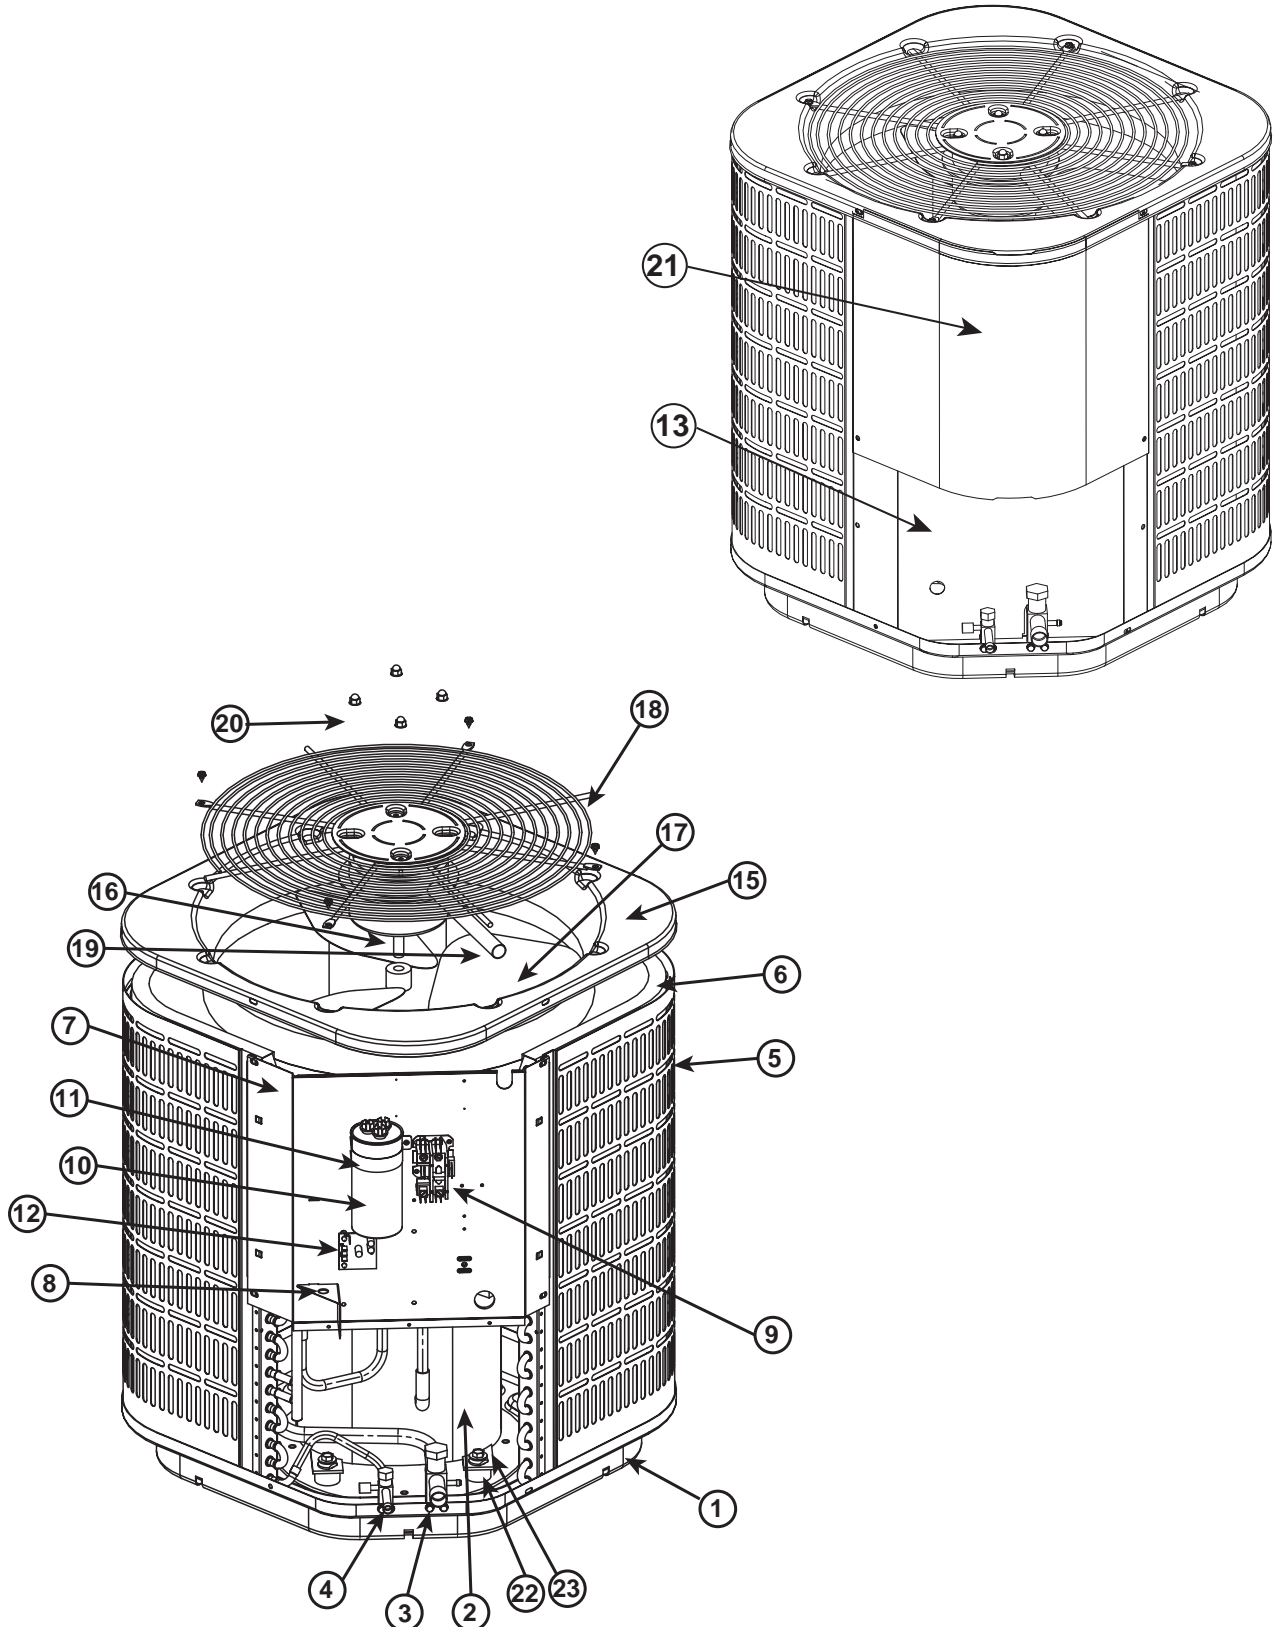

# REPLACEMENT PARTS LIST

## DS3BC-KA Series

12 SEER Residential  
Split System Air Conditioner

**DS3BC Series  
12 SEER Residential  
Split System Air Conditioner**

ITEM	DESCRIPTION	018KA	024KA	030KA	036KA	042KA	048KA	060KA
1	Bottom Pan	494480	494480	494480	494480	494490	494490	494490
2	Compressor	914933	917950	914654	914927	917861	917243	918103
3	Refrigerant Valve (Large)	663864	663864	663864	663865	663923	663923	663923
4	Refrigerant Valve (Small)	663862	663862	663862	663862	663862	663862	663862
5	Coil Guard	275681	275682	275683	275684	275693	275694	275696
6	Outdoor Coil (Formed)	275271R	275272R	275273R	275274R	275281R	275282R	275283R
7	Control Box	496540	496540	496540	496540	496540	496540	496540
8	Low Voltage Divider	258790	258790	258790	258790	258790	258790	258790
9	Contactora	621661	621661	621661	621661	621661	621662	621662
10	Capacitor	621969	620762	620763	621153	621697	621698	621717
11	Capacitor strap	258781	258781	258781	258780	258780	258780	258780
13	Access Panel	274011	274012	274013	274014	274013	274014	274016
14	Snap Bushing SB437-5 (not shown)	631323	631323	631323	631323	631323	631323	631323
15	Top Pan	496161	496161	496161	496161	496162	496162	496162
16	Fan Motor	621952	621919	621918	621917	621972	621972	621972
17	Fan Blade	667315	667261	667262	667318	667316	667316	667316
18	Fan Grille	669201	669201	669201	669201	669202	669202	669202
19	Motor Wire Conduit	258950	258950	258950	258950	258951	258951	258951
20	Nut, Flange	606260	606260	606260	606260	606260	606260	606260
21	Control Box Cover	374260	374260	374260	374260	374260	374260	374260
22	Grommet, Compressor	668530	668530	668530	668530	668530	668530	668530
23	Bolt, Compressor	600284	600284	600284	600284	600284	600284	600284