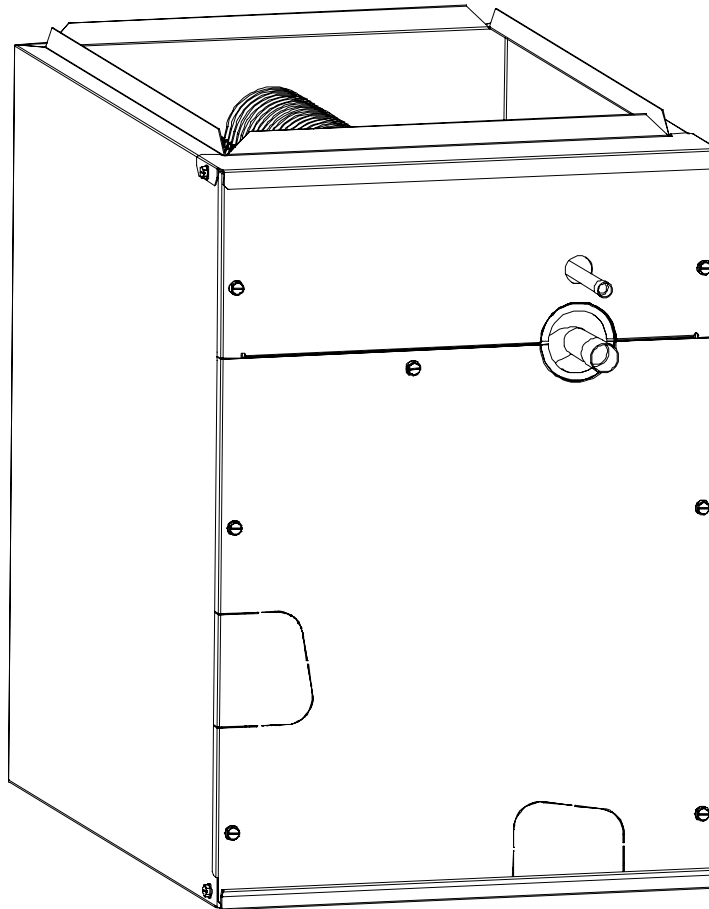

# REPLACEMENT PARTS LIST

## CASED TXV INDOOR COILS C74B(A,H)MX SERIES

C74BHMx SERIES HORIZONTAL CASED INDOOR COIL (TXV)													
DESCRIPTION	C74BHMx 24C-A	C74BHMx 24C-B	C74BHMx 30C-A	C74BHMx 30C-B	C74BHMx 30C-C	C74BHMx 36C-B	C74BHMx 36C-C	C74BHMx 42C-C	C74BHMx 42C-D	C74BHMx 48C-C	C74BHMx 48C-D	C74BHMx 60C-C	C74BHMx 60C-D
	1041542	1041543	1041544	1041545	1041546	1041547	1041548	1041549	1041550	1041551	1041552	1041553	1041554
DISTRIBUTOR	664588R	664588R	664588R	664588R	664588R	664588R	664588R	664588R	664588R	664588R	664588R	664588R	664588R
DOOR, LOWER	297152R	297162R	297152R	297162R	297171R	297162R	297171R	297171R	297181R	297172R	297181R	297172R	297181R
DOOR, UPPER	297241R	297242R	297241R	297242R	297243R	297242R	297243R	297243R	297244R	297243R	297244R	297243R	297244R
DRAINPAN, HORIZONTAL	669855R	669855R	669855R	669855R	669855R	669855R	669855R	669855R	669856R	669856R	669856R	669856R	669856R
DRAINPAN, VERTICAL	669943R	669944R	669943R	669944R	669945R	669944R	669945R	669945R	669946R	669945R	669946R	669945R	669946R
DRAINPAN PLUG	663351R	663351R	663351R	663351R	663351R	663351R	663351R	663351R	663351R	663351R	663351R	663351R	663351R
HORIZONTAL DRAIN PAN EXTENSION	299421R	299421R	299421R	299421R	299421R	299421R	299421R	299421R	299421R	299421R	299421R	299421R	299421R
COMPLETE CASED COIL ASSEMBLY	1041542	1041543	1041544	1041545	1041546	1041547	1041548	1041549	1041550	1041551	1041552	1041553	1041554
UNCASED REPLACEMENT COIL	1041534	1041535	1041534	1041535	1041536	1041537	1041538	1041538	1041539	1041540	1041541	1041540	1041541
TXV (FOR THE REPLACEMENT COIL)	920668A	920668A	920669A	920669A	920669A	920670A	920670A	920671A	920671A	920672A	920672A	920673A	920673A
TXV	669681R	669681R	669682R	669682R	669682R	669683R	669683R	669684R	669684R	669852R	669852R	669686R	669686R