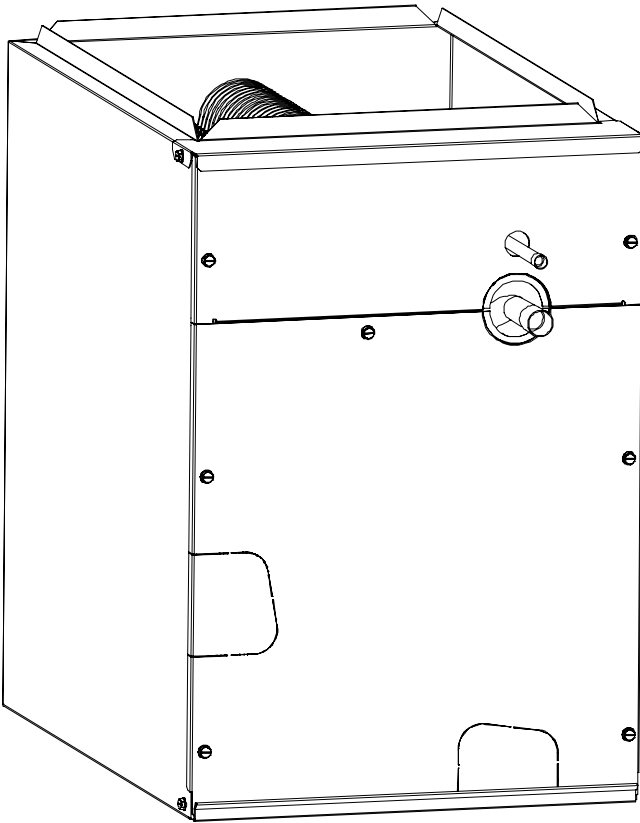

REPLACEMENT PARTS LIST

**CASED & UNCASED FIXED ORIFICE INDOOR COILS
C74B(A,H)M0 SERIES**

C74BHM0 SERIES HORIZONTAL CASED INDOOR COIL (ORIFICE)

| DESCRIPTION | C74BHM0 18C-A | C74BHM0 18C-B | C74BHM0 2430C-A | C74BHM0 2430C-B | C74BHM0 2430C-C | C74BHM0 3642C-B | C74BHM0 3642C-C | C74BHM0 42C-D | C74BHM0 48C-C | C74BHM0 48C-D |
|--------------------------------|--------------------------|--------------------------|-------------------------|-------------------------|-------------------------|-------------------------|-------------------------|-------------------------|-------------------------|-------------------------|
| | 1041512 | 1041513 | 1041514 | 1041515 | 1041516 | 1041517 | 1041518 | 1041519 | 1041520 | 1041521 |
| DISTRIBUTOR | 1041429R | 1041429R | 664753R | 664753R | 664753R | 664689R | 664689R | 664689R | 664777R | 664777R |
| DOOR, LOWER | 297152R | 297162R | 297152R | 297162R | 297171R | 297162R | 297171R | 297181R | 297172R | 297181R |
| DOOR, UPPER | 297241R | 297242R | 297241R | 297242R | 297243R | 297242R | 297243R | 297244R | 297243R | 297244R |
| DRAINPAN | 669855R | 669855R | 669855R | 669855R | 669855R | 669855R | 669855R | 669856R | 669856R | 669856R |
| DRAINPAN PLUG | 663351R | 663351R | 663351R | 663351R | 663351R | 663351R | 663351R | 663351R | 663351R | 663351R |
| HORIZONTAL DRAIN PAN EXTENSION | — | — | — | — | — | 299421R | 299421R | 299421R | 299421R | 299421R |
| ORIFICE | 664046R | 664046R | 664053R | 664053R | 664053R | 664068R | 664068R | 664068R | 664077R | 664077R |
| COMPLETE CASED COIL ASSEMBLY | 1041512 | 1041513 | 1041514 | 1041515 | 1041516 | 1041517 | 1041518 | 1041519 | 1041520 | 1041521 |
| UNCASED REPLACEMENT COIL | 1041532 | 1041533 | 1041534 | 1041535 | 1041536 | 1041537 | 1041538 | 1041539 | 1041540 | 1041541 |