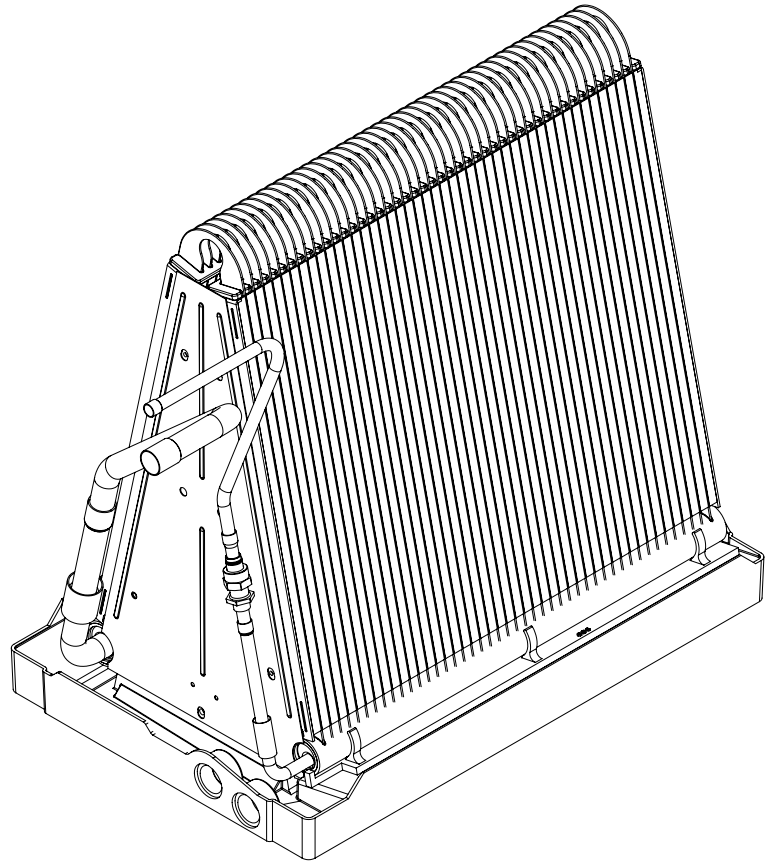

REPLACEMENT PARTS LIST

**CASED & UNCASED FIXED ORIFICE INDOOR COILS
C74B(A,H)M0 SERIES**

C74BHM0 SERIES HORIZONTAL CASED INDOOR COIL (ORIFICE)

| DESCRIPTION | C74BHM0 18C-A | C74BHM0 18C-B | C74BHM0 2430C-A | C74BHM0 2430C-B | C74BHM0 2430C-C | C74BHM0 3642C-B | C74BHM0 3642C-C | C74BHM0 42C-D | C74BHM0 48C-C | C74BHM0 48C-D |
|--------------------------------|--------------------------|--------------------------|-------------------------|-------------------------|-------------------------|-------------------------|-------------------------|-------------------------|-------------------------|-------------------------|
| | 1041512 | 1041513 | 1041514 | 1041515 | 1041516 | 1041517 | 1041518 | 1041519 | 1041520 | 1041521 |
| DISTRIBUTOR | 1041429R | 1041429R | 664753R | 664753R | 664753R | 664689R | 664689R | 664689R | 664777R | 664777R |
| DOOR, LOWER | 297152R | 297162R | 297152R | 297162R | 297171R | 297162R | 297171R | 297181R | 297172R | 297181R |
| DOOR, UPPER | 297241R | 297242R | 297241R | 297242R | 297243R | 297242R | 297243R | 297244R | 297243R | 297244R |
| DRAINPAN | 669855R | 669855R | 669855R | 669855R | 669855R | 669855R | 669855R | 669856R | 669856R | 669856R |
| DRAINPAN PLUG | 663351R | 663351R | 663351R | 663351R | 663351R | 663351R | 663351R | 663351R | 663351R | 663351R |
| HORIZONTAL DRAIN PAN EXTENSION | — | — | — | — | — | 299421R | 299421R | 299421R | 299421R | 299421R |
| ORIFICE | 664046R | 664046R | 664053R | 664053R | 664053R | 664068R | 664068R | 664068R | 664077R | 664077R |
| COMPLETE CASED COIL ASSEMBLY | 1041512 | 1041513 | 1041514 | 1041515 | 1041516 | 1041517 | 1041518 | 1041519 | 1041520 | 1041521 |
| UNCASED REPLACEMENT COIL | 1041532 | 1041533 | 1041534 | 1041535 | 1041536 | 1041537 | 1041538 | 1041539 | 1041540 | 1041541 |