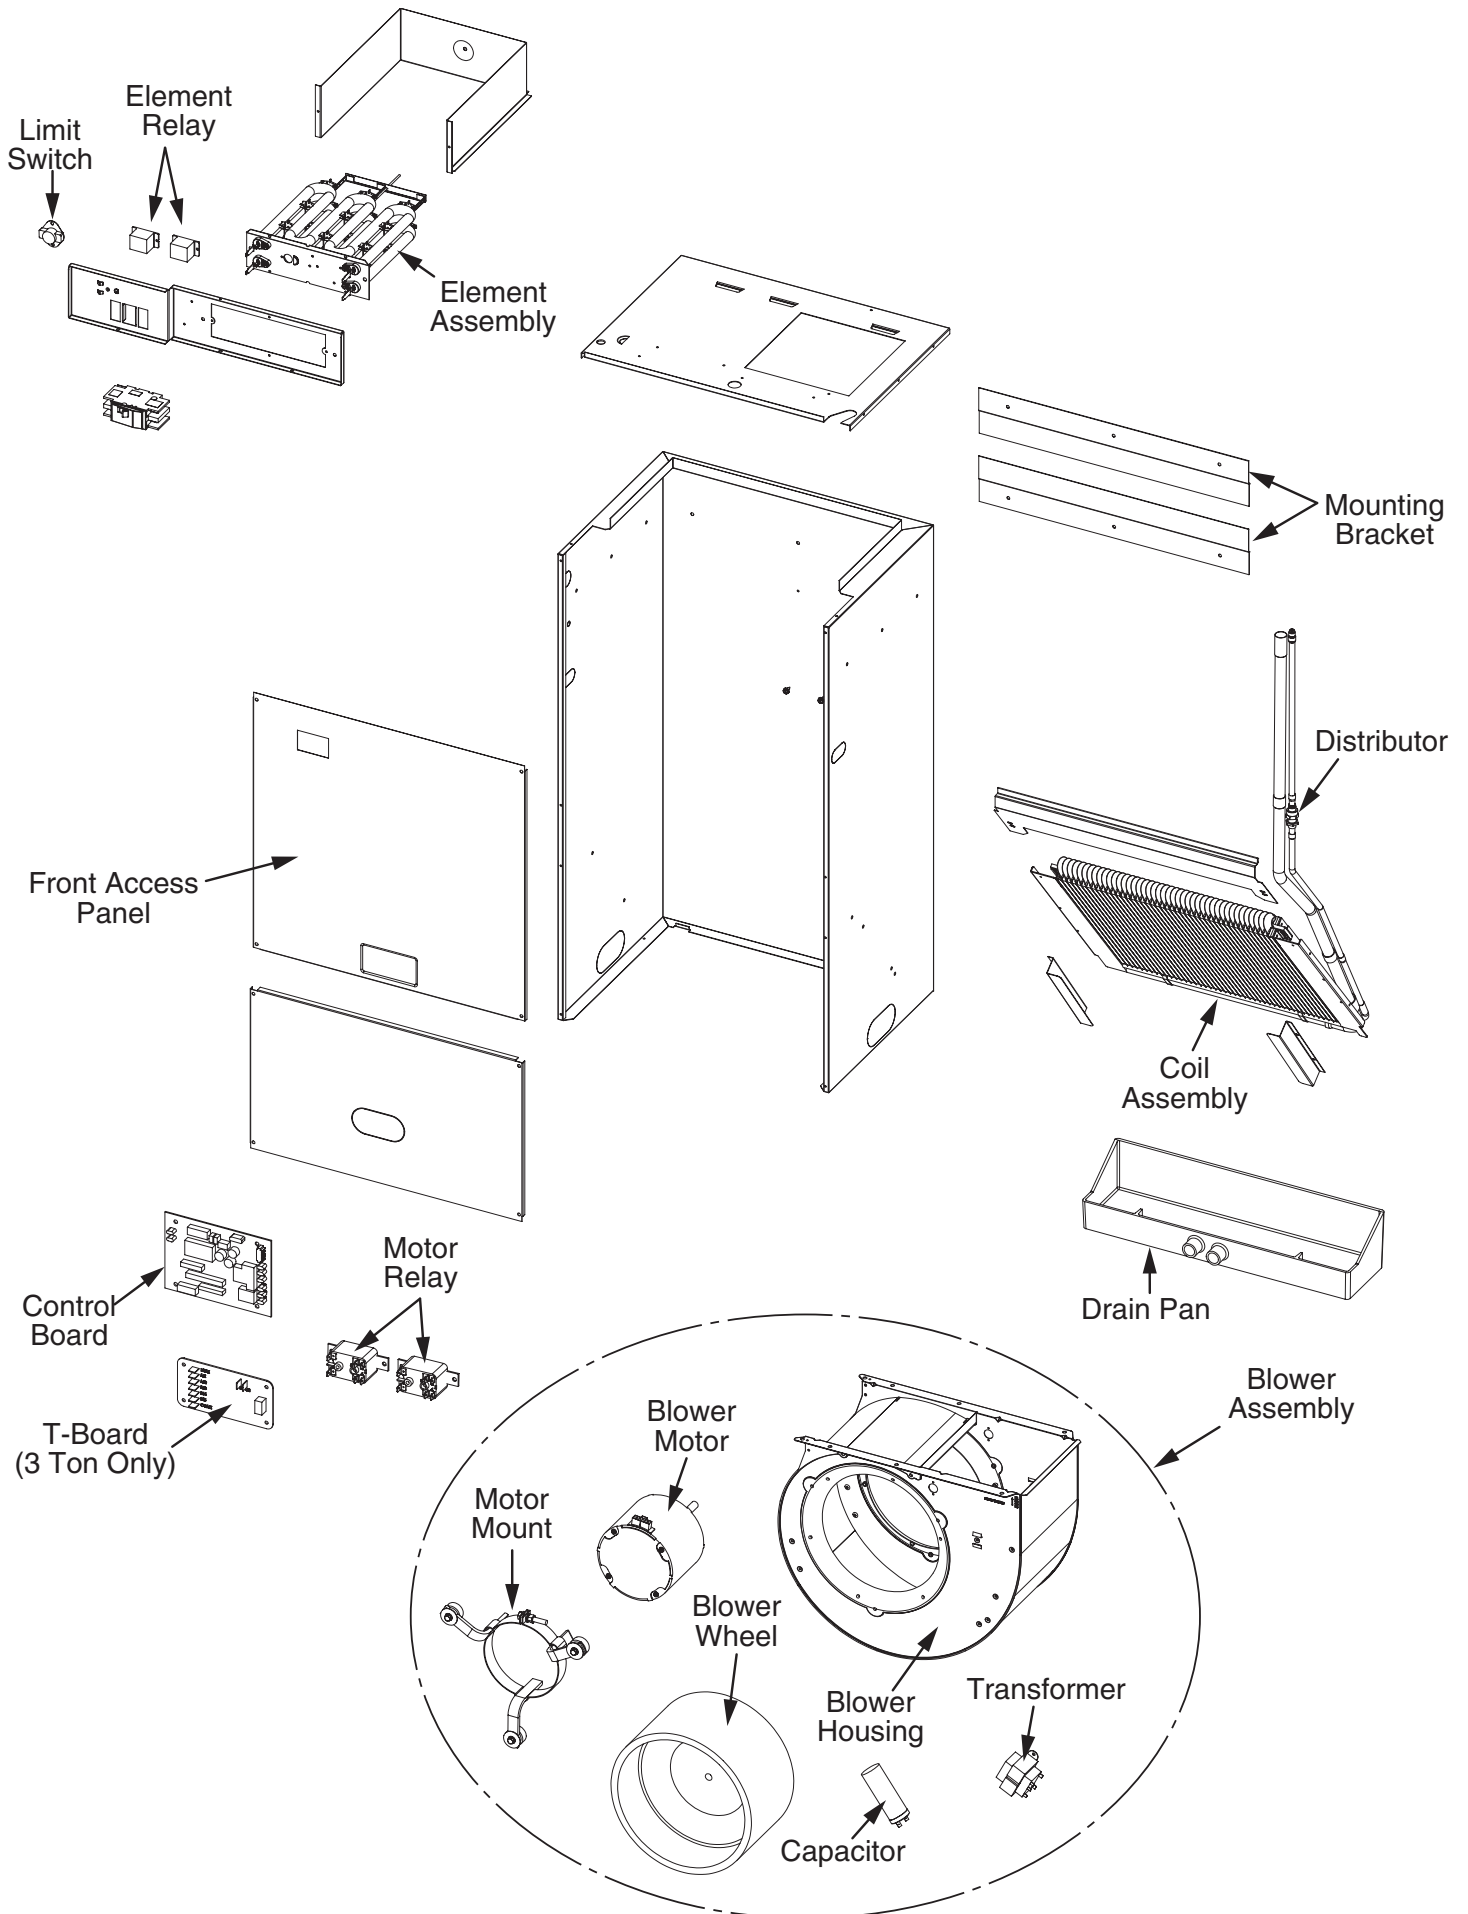

**WALL MOUNT AIR HANDLER
B6BW SERIES**

B6BW WALL MOUNT AIR HANDLER

DESCRIPTION	018K-05	018K-08	019K-05	019K-08	024K-05	024K-08	024K-10
Blower Assembly	921098	921098	921100	921100	921099	921099	921099
Blower Housing	297210R	297210R	297210R	297210R	297210R	297210R	297210R
Blower Motor	622497R	622497R	622497R	622497R	622450R	622450R	622450R
Blower Motor (Units With T-Board)	—	—	—	—	—	—	—
Blower Wheel	667251R	667251R	667251R	667251R	667251R	667251R	667251R
Capacitor	01-0024	01-0024	01-0024	01-0024	01-0024	01-0024	01-0024
Close Off Panel (Not Shown)	—	—	294261	294261	—	—	—
Coil Assembly	921102	921102	921104	921104	921103	921103	921103
Control Board	1016380R	1016380R	1016380R	1016380R	1016380R	1016380R	1016380R
Decorator Panel - Optional (Not Shown)	903892	903892	919583	919583	903892	903892	903892
Distributor	664516R	664516R	1014894R	1014894R	664518R	664518R	664518R
Drain Pan	669360R	669360R	669360R	669360R	669360R	669360R	669360R
Element Assembly	1007315R	1007316R	1007315R	1007316R	1007315R	1007316R	1007317R
Element Relay - Dc (Black)	1017207	1017207	1017207	1017207	1017207	1017207	1017207
Element Relay - Ac (White)	1017206	1017206	1017206	1017206	1017206	1017206	1017206
Fuse - 3 Amp (Not Shown)	632261R	632261R	632261R	632261R	632261R	632261R	632261R
Limit Switch	626408R	626407R	626408R	626407R	626408R	626407R	626407R
Motor Mount	913871	913871	913871	913871	913871	913871	913871
Motor Relay	—	—	—	—	—	—	—
Mounting Bracket	176351	176351	176351	176351	176351	176351	176351
Transformer	621709R	621709R	621709R	621709R	621709R	621709R	621709R
Set Of Wires (Not Shown)	M0057202R	M0057203R	M0057202R	M0057203R	M0057202R	M0057203R	M0057203R
T-Board	—	—	—	—	—	—	—