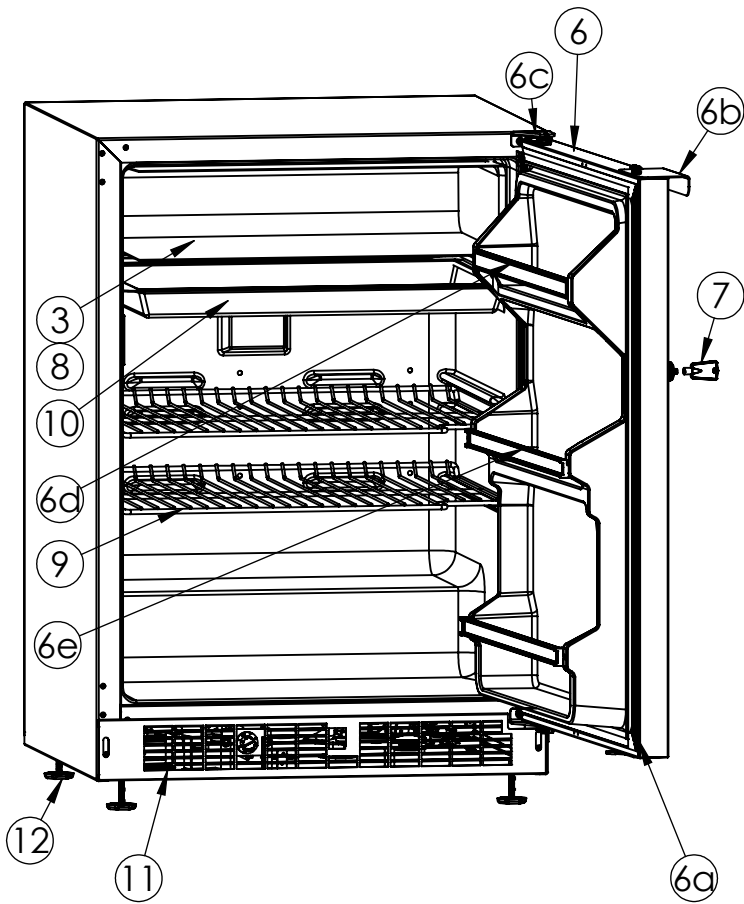

# Service Parts List

marvelrefrigeration.com  
800-223-3900

6CRF7102 (MS24RFS2RW)		
Item	Description	Marvel P/N
1	Thermostat Kit	<a href="#">42246442</a>
2	Compressor	<a href="#">42242580</a>
3	Evaporator	<a href="#">42244652</a>
4	Condenser	<a href="#">42242082</a>
5	Condenser Fan Motor and Blade	<a href="#">42241318</a>
6	RH White Door 6a. White Gasket: <a href="#">42241280</a> 6b. Door Handle: <a href="#">42247593</a> 6c. Chrome/White Hinges: <a href="#">42247639</a> 6d. Top Door Bar: <a href="#">42241927</a> 6e. Middle or Bottom Door Bar and End Caps: <a href="#">42241938</a>	42249651
7	Key	<a href="#">42241944</a>
8	Freezer Door	<a href="#">42240576</a>
9	Wire Shelf	<a href="#">42241499</a>
10	White Drip Tray	<a href="#">42241385</a>
11	Black Grille	<a href="#">42248414</a>
12	(4) Leveling Legs	<a href="#">42243808</a>
13	Power Cord	<a href="#">42241643</a>