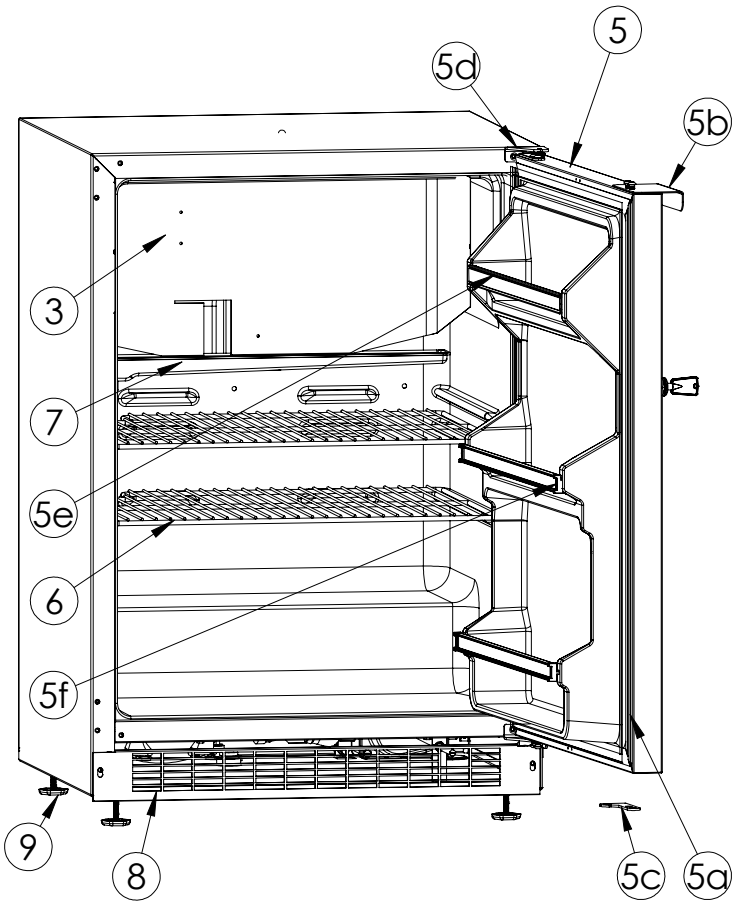

# Service Parts List

marvelrefrigeration.com  
800-223-3900

6FAR0002 (MS24RASFRW)		
Item	Description	Marvel P/N
1	Thermostat	<a href="#">42240592</a>
2	Compressor	Not Available
3	Evaporator	42240648
4	Static Condenser	<a href="#">42242437</a>
5	RH White Door 5a. White Gasket: <a href="#">42241280</a> 5b. White Door Handle: <a href="#">42247593</a> 5c. White Hinge Adapters: <a href="#">42245258</a> 5d. Chrome Hinges: <a href="#">42240881</a> 5e. Top Door Bar: <a href="#">42241927</a> 5f. Middle or Bottom Door Bar: <a href="#">42241938</a>	42249653
6	Wire Shelf	<a href="#">42241346</a>
7	White Drip Tray	<a href="#">42241638</a>
8	Black Grille	42249648
9	Leveling Legs	<a href="#">42243808</a>
10	Power Cord	S41003174