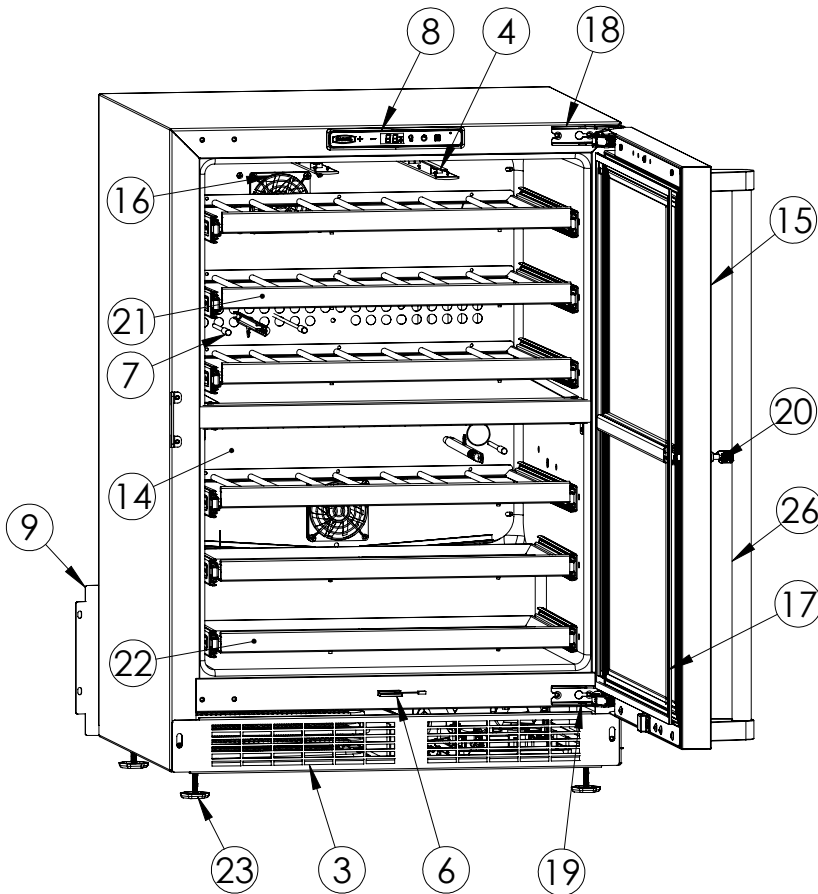

## MPWD424-SS31A

ITEM	DESCRIPTION	MARVEL P/N
1	CONDENSER ASSEMBLY	<a href="#">S42419034</a>
2	MAIN CONTROL BOARD KIT	S42088795
3	GRILLE	<a href="#">S41015650-SS</a>
4	LED LIGHT STRIP	<a href="#">S68178</a>
5	CONTROL BOARD	<a href="#">S68177</a>
6	REED SWITCH	<a href="#">S66010</a>
7	THERMISTOR ASSEMBLY	<a href="#">S41015903-BLK</a>
8	UI DISPLAY KIT	<a href="#">S68167-01</a>
9	ACCESS COVER	<a href="#">S41016192</a>
10	115v MECHANICAL HARNESS KIT *	<a href="#">S41016110</a>
11	CONDENSER FAN MOTOR	<a href="#">S42419042</a>
12	EMBRACO COMPRESSOR	<a href="#">S41015395</a>
13	COMPRESSOR ELECTRICALS	<a href="#">S41015921</a>
14	EVAPORATOR ASSEMBLY	<a href="#">S42419044</a>
15	DOOR ASSEMBLY	<a href="#">S42038871</a>
16	EVAP FAN ASSEMBLY	<a href="#">S41016094</a>
17	DOOR GASKET	<a href="#">S31580-035</a>
18	UPPER HINGE KIT	<a href="#">S41013108-RH</a>
19	LOWER HINGE KIT	<a href="#">S41013197-RH</a>
20	KEYS (2)	<a href="#">S41013540</a>
21	UPPER WINE SHELF	<a href="#">S42138823</a>
22	LOWER WINE SHELF	<a href="#">S42138824</a>
23	LEG LEVELERS (4)	<a href="#">42243808</a>
24	POWER CORD	<a href="#">S41050606</a>
25	DRAIN PAN	<a href="#">S41013227</a>
26	DOOR HANDLE	<a href="#">42249126</a>
27	CARTON ASSEMBLY *	<a href="#">42249633</a>