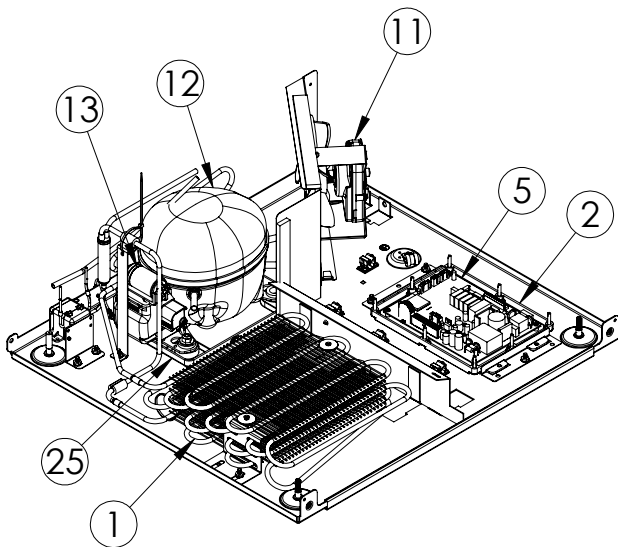

## MPWD424-SS31A

ITEM	DESCRIPTION	MARVEL P/N
1	CONDENSER ASSEMBLY	<a href="#">S42419034</a>
2	MAIN CONTROL BOARD KIT	S42088795
3	GRILLE	<a href="#">S41015650-SS</a>
4	LED LIGHT STRIP	<a href="#">S68178</a>
5	CONTROL BOARD	<a href="#">S68177</a>
6	REED SWITCH	<a href="#">S66010</a>
7	THERMISTOR ASSEMBLY	<a href="#">S41015903-BLK</a>
8	UI DISPLAY KIT	<a href="#">S68167-01</a>
9	ACCESS COVER	<a href="#">S41016192</a>
10	115v MECHANICAL HARNESS KIT *	<a href="#">S41016110</a>
11	CONDENSER FAN MOTOR	<a href="#">S42419042</a>
12	EMBRACO COMPRESSOR	<a href="#">S41015395</a>
13	COMPRESSOR ELECTRICALS	<a href="#">S41015921</a>
14	EVAPORATOR ASSEMBLY	<a href="#">S42419044</a>
15	DOOR ASSEMBLY	<a href="#">S42038871</a>
16	EVAP FAN ASSEMBLY	<a href="#">S41016094</a>
17	DOOR GASKET	<a href="#">S31580-035</a>
18	UPPER HINGE KIT	<a href="#">S41013108-RH</a>
19	LOWER HINGE KIT	<a href="#">S41013197-RH</a>
20	KEYS (2)	<a href="#">S41013540</a>
21	UPPER WINE SHELF	<a href="#">S42138823</a>
22	LOWER WINE SHELF	<a href="#">S42138824</a>
23	LEG LEVELERS (4)	<a href="#">42243808</a>
24	POWER CORD	<a href="#">S41050606</a>
25	DRAIN PAN	<a href="#">S41013227</a>
26	DOOR HANDLE	<a href="#">42249126</a>
27	CARTON ASSEMBLY *	<a href="#">42249633</a>