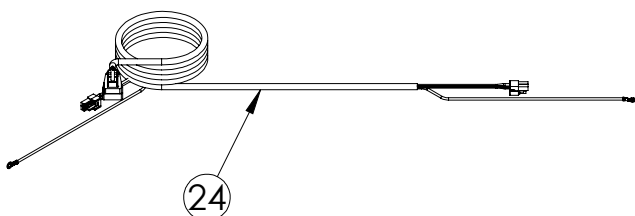

## MPWD424-SS31A

ITEM	DESCRIPTION	MARVEL P/N
1	CONDENSER ASSEMBLY	<a href="#">S42419034</a>
2	MAIN CONTROL BOARD KIT	S42088795
3	GRILLE	<a href="#">S41015650-SS</a>
4	LED LIGHT STRIP	<a href="#">S68178</a>
5	CONTROL BOARD	<a href="#">S68177</a>
6	REED SWITCH	<a href="#">S66010</a>
7	THERMISTOR ASSEMBLY	<a href="#">S41015903-BLK</a>
8	UI DISPLAY KIT	<a href="#">S68167-01</a>
9	ACCESS COVER	<a href="#">S41016192</a>
10	115v MECHANICAL HARNESS KIT *	<a href="#">S41016110</a>
11	CONDENSER FAN MOTOR	<a href="#">S42419042</a>
12	EMBRACO COMPRESSOR	<a href="#">S41015395</a>
13	COMPRESSOR ELECTRICALS	<a href="#">S41015921</a>
14	EVAPORATOR ASSEMBLY	<a href="#">S42419044</a>
15	DOOR ASSEMBLY	<a href="#">S42038871</a>
16	EVAP FAN ASSEMBLY	<a href="#">S41016094</a>
17	DOOR GASKET	<a href="#">S31580-035</a>
18	UPPER HINGE KIT	<a href="#">S41013108-RH</a>
19	LOWER HINGE KIT	<a href="#">S41013197-RH</a>
20	KEYS (2)	<a href="#">S41013540</a>
21	UPPER WINE SHELF	<a href="#">S42138823</a>
22	LOWER WINE SHELF	<a href="#">S42138824</a>
23	LEG LEVELERS (4)	<a href="#">42243808</a>
24	POWER CORD	<a href="#">S41050606</a>
25	DRAIN PAN	<a href="#">S41013227</a>
26	DOOR HANDLE	<a href="#">42249126</a>
27	CARTON ASSEMBLY *	<a href="#">42249633</a>