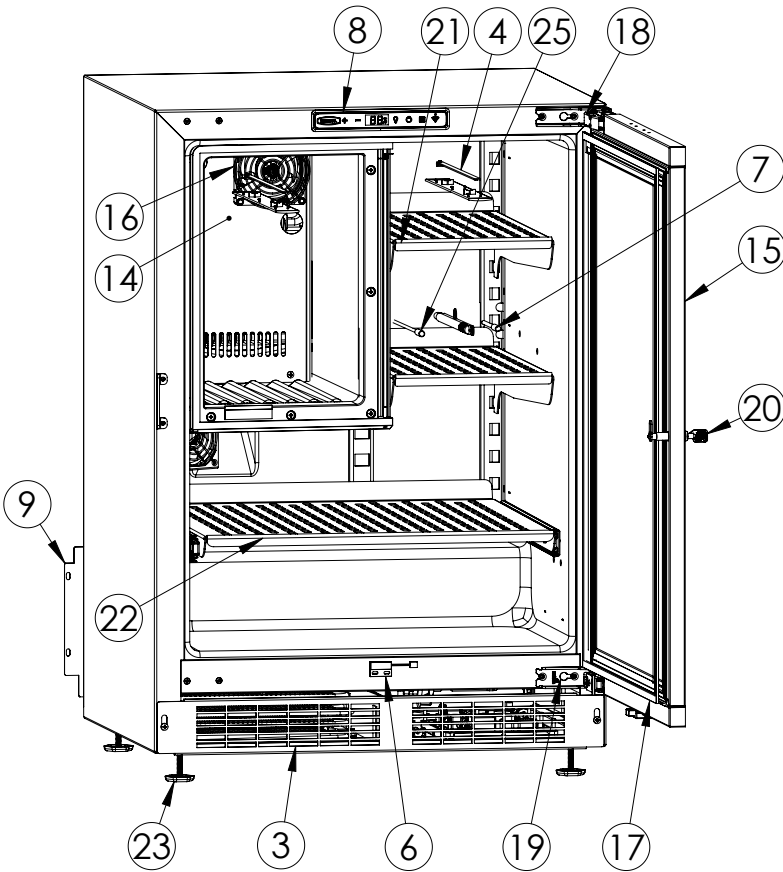

## MPRF424-IS31A

ITEM	DESCRIPTION	MARVEL P/N
1	CONDENSER ASSEMBLY	<a href="#">42249374</a>
2	MAIN CONTROL BOARD KIT	S42088795
3	GRILLE	S41015650-BLK
4	LED LIGHT STRIP	<a href="#">S68178</a>
5	CONTROL BOARD	<a href="#">S68177</a>
6	REED SWITCH	<a href="#">S66010</a>
7	THERMISTOR ASSEMBLY	<a href="#">S41015903-BLK</a>
8	UI DISPLAY KIT	<a href="#">S68167-01</a>
9	ACCESS COVER	<a href="#">S41016032</a>
10	MECHANICAL HARNESS*	<a href="#">S41015905</a>
11	CONDENSER FAN MOTOR	<a href="#">42249159</a>
12	COMPRESSOR	<a href="#">S41015689</a>
13	COMPRESSOR ELECTRICALS	<a href="#">S41015922</a>
14	EVAPORATOR ASSEMBLY	<a href="#">S41013571</a>
15	DOOR ASSEMBLY	<a href="#">S42038711</a>
16	EVAP FAN	<a href="#">S41013588</a>
17	DOOR GASKET	<a href="#">S31580-035</a>
18	UPPER HINGE	<a href="#">S41013108-RH</a>
19	LOWER HINGE	<a href="#">S41013197-RH</a>
20	KEYS (2)	<a href="#">S41013540</a>
21	HALF SHELF	S41014452-SS
22	SLIDING SHELF	S42138556
23	LEG LEVELERS (4)	<a href="#">42243808</a>
24	POWER CORD	<a href="#">S41050606</a>
25	EVAP THERMISTOR	<a href="#">S68092</a>
26	DRAIN PAN	<a href="#">S41013227</a>
27	DRIER	<a href="#">S41013226</a>
28	CARTON ASSEMBLY *	42249633
29	DEFROST HEATER	<a href="#">42249372</a>
30	DEFROST THERMOSTAT	S41013590