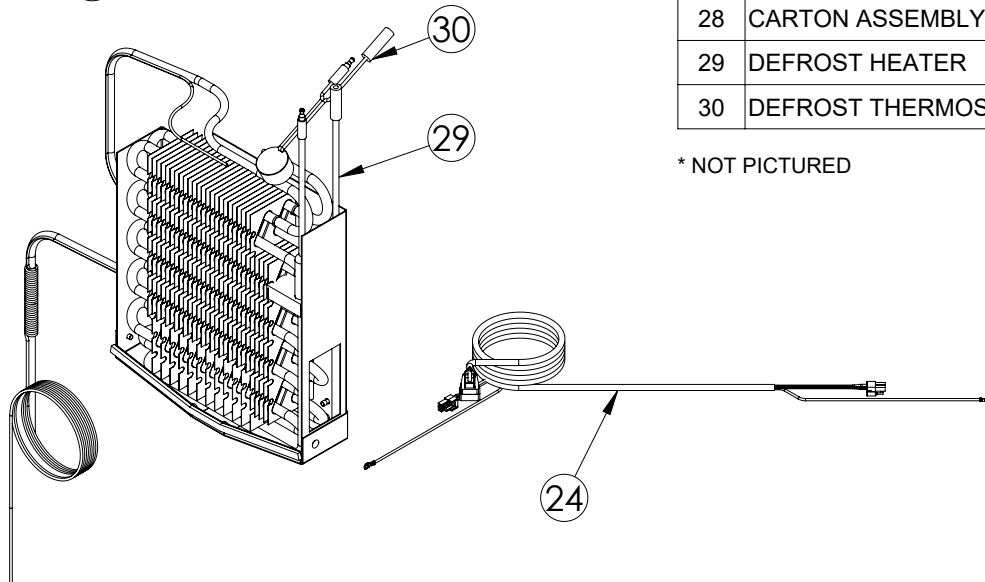

## MPRF424-IS31A

ITEM	DESCRIPTION	MARVEL P/N
1	CONDENSER ASSEMBLY	<a href="#">42249374</a>
2	MAIN CONTROL BOARD KIT	S42088795
3	GRILLE	S41015650-BLK
4	LED LIGHT STRIP	<a href="#">S68178</a>
5	CONTROL BOARD	<a href="#">S68177</a>
6	REED SWITCH	<a href="#">S66010</a>
7	THERMISTOR ASSEMBLY	<a href="#">S41015903-BLK</a>
8	UI DISPLAY KIT	<a href="#">S68167-01</a>
9	ACCESS COVER	<a href="#">S41016032</a>
10	MECHANICAL HARNESS*	<a href="#">S41015905</a>
11	CONDENSER FAN MOTOR	<a href="#">42249159</a>
12	COMPRESSOR	<a href="#">S41015689</a>
13	COMPRESSOR ELECTRICALS	<a href="#">S41015922</a>
14	EVAPORATOR ASSEMBLY	<a href="#">S41013571</a>
15	DOOR ASSEMBLY	<a href="#">S42038711</a>
16	EVAP FAN	<a href="#">S41013588</a>
17	DOOR GASKET	<a href="#">S31580-035</a>
18	UPPER HINGE	<a href="#">S41013108-RH</a>
19	LOWER HINGE	<a href="#">S41013197-RH</a>
20	KEYS (2)	<a href="#">S41013540</a>
21	HALF SHELF	S41014452-SS
22	SLIDING SHELF	S42138556
23	LEG LEVELERS (4)	<a href="#">42243808</a>
24	POWER CORD	<a href="#">S41050606</a>
25	EVAP THERMISTOR	<a href="#">S68092</a>
26	DRAIN PAN	<a href="#">S41013227</a>
27	DRIER	<a href="#">S41013226</a>
28	CARTON ASSEMBLY *	42249633
29	DEFROST HEATER	<a href="#">42249372</a>
30	DEFROST THERMOSTAT	S41013590