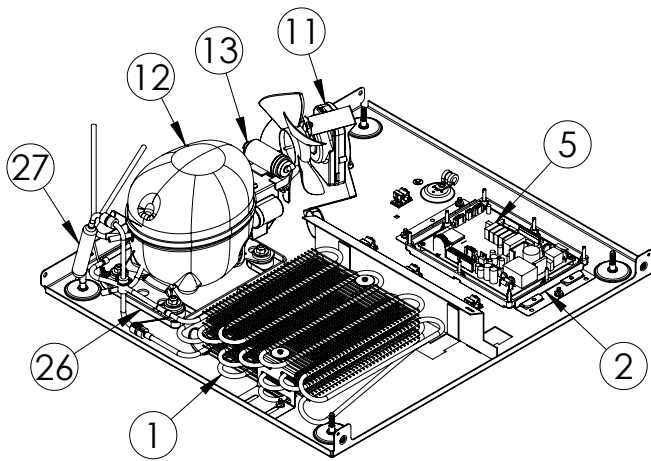

## MPRF424-IS31A

ITEM	DESCRIPTION	MARVEL P/N
1	CONDENSER ASSEMBLY	<a href="#">42249374</a>
2	MAIN CONTROL BOARD KIT	S42088795
3	GRILLE	S41015650-BLK
4	LED LIGHT STRIP	<a href="#">S68178</a>
5	CONTROL BOARD	<a href="#">S68177</a>
6	REED SWITCH	<a href="#">S66010</a>
7	THERMISTOR ASSEMBLY	<a href="#">S41015903-BLK</a>
8	UI DISPLAY KIT	<a href="#">S68167-01</a>
9	ACCESS COVER	<a href="#">S41016032</a>
10	MECHANICAL HARNESS*	<a href="#">S41015905</a>
11	CONDENSER FAN MOTOR	<a href="#">42249159</a>
12	COMPRESSOR	<a href="#">S41015689</a>
13	COMPRESSOR ELECTRICALS	<a href="#">S41015922</a>
14	EVAPORATOR ASSEMBLY	<a href="#">S41013571</a>
15	DOOR ASSEMBLY	<a href="#">S42038711</a>
16	EVAP FAN	<a href="#">S41013588</a>
17	DOOR GASKET	<a href="#">S31580-035</a>
18	UPPER HINGE	<a href="#">S41013108-RH</a>
19	LOWER HINGE	<a href="#">S41013197-RH</a>
20	KEYS (2)	<a href="#">S41013540</a>
21	HALF SHELF	S41014452-SS
22	SLIDING SHELF	S42138556
23	LEG LEVELERS (4)	<a href="#">42243808</a>
24	POWER CORD	<a href="#">S41050606</a>
25	EVAP THERMISTOR	<a href="#">S68092</a>
26	DRAIN PAN	<a href="#">S41013227</a>
27	DRIER	<a href="#">S41013226</a>
28	CARTON ASSEMBLY *	42249633
29	DEFROST HEATER	<a href="#">42249372</a>
30	DEFROST THERMOSTAT	S41013590