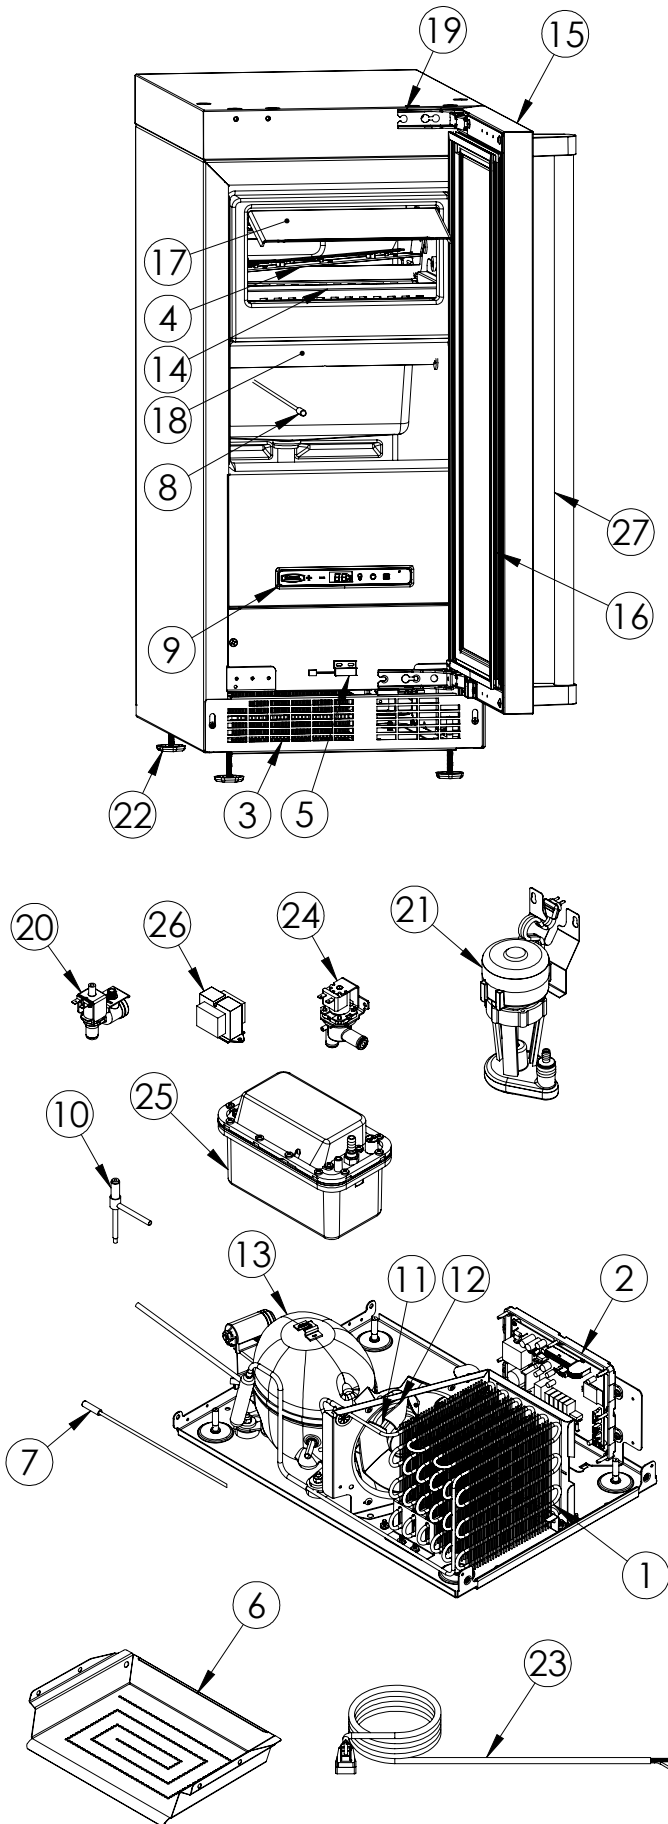

# Service Parts List

marvelrefrigeration.com  
616-754-5601

MPCP415-SS81A		
ITEM	DESCRIPTION	MARVEL P/N
1	CONDENSER ASSEMBLY	<a href="#">S41013912</a>
2	MAIN CONTROL BOARD KIT	90-54002-82
3	GRILLE SS	90-54056-00
4	VYV LIGHT STRIP KIT	90-54085-00
5	REED SWITCH	<a href="#">S66010</a>
6	EVAPORATOR ASSEMBLY	<a href="#">42249569</a>
7	CONDENSER SENSOR	90-54013-00
8	THERMISTOR ASSEMBLY	<a href="#">S68092</a>
9	UI DISPLAY KIT	<a href="#">S68167-01</a>
10	HOT GAS VALVE	<a href="#">42249497</a>
11	CONDENSER FAN MOTOR	42248161
12	CONDENSER FAN BLADE	<a href="#">42248160</a>
13	COMPRESSOR ASSEMBLY	90-54006-00
14	GRID CUTTER	<a href="#">42249542</a>
15	DOOR ASSEMBLY	90-54053-00
16	DOOR GASKET	<a href="#">S31580-052</a>
17	FASCIA AND FASCIA DOOR	90-54004-00
18	DEFLECTOR	<a href="#">90-54000-00</a>
19	HINGE PKG	90-54040-00
20	WATER SUPPLY VALVE	<a href="#">S41014084</a>
21	CIRCULATION PUMP	<a href="#">42242980</a>
22	LEG LEVELERS (4)	<a href="#">42243808</a>
23	POWER CORD	<a href="#">S41050606</a>
24	DRAIN VALVE	<a href="#">42249456</a>
25	GRAVITY DRAIN TO DRAIN PUMP KIT	<a href="#">42249509</a>
26	TRANSFORMER	<a href="#">S41050610</a>
27	DOOR HANDLE	<a href="#">42249126</a>
28	INVERTER COMPRESSOR *	90-54063-00
29	CLEAR ICE MACHINE CLEANER *	<a href="#">S41013789</a>

\* NOT PICTURED