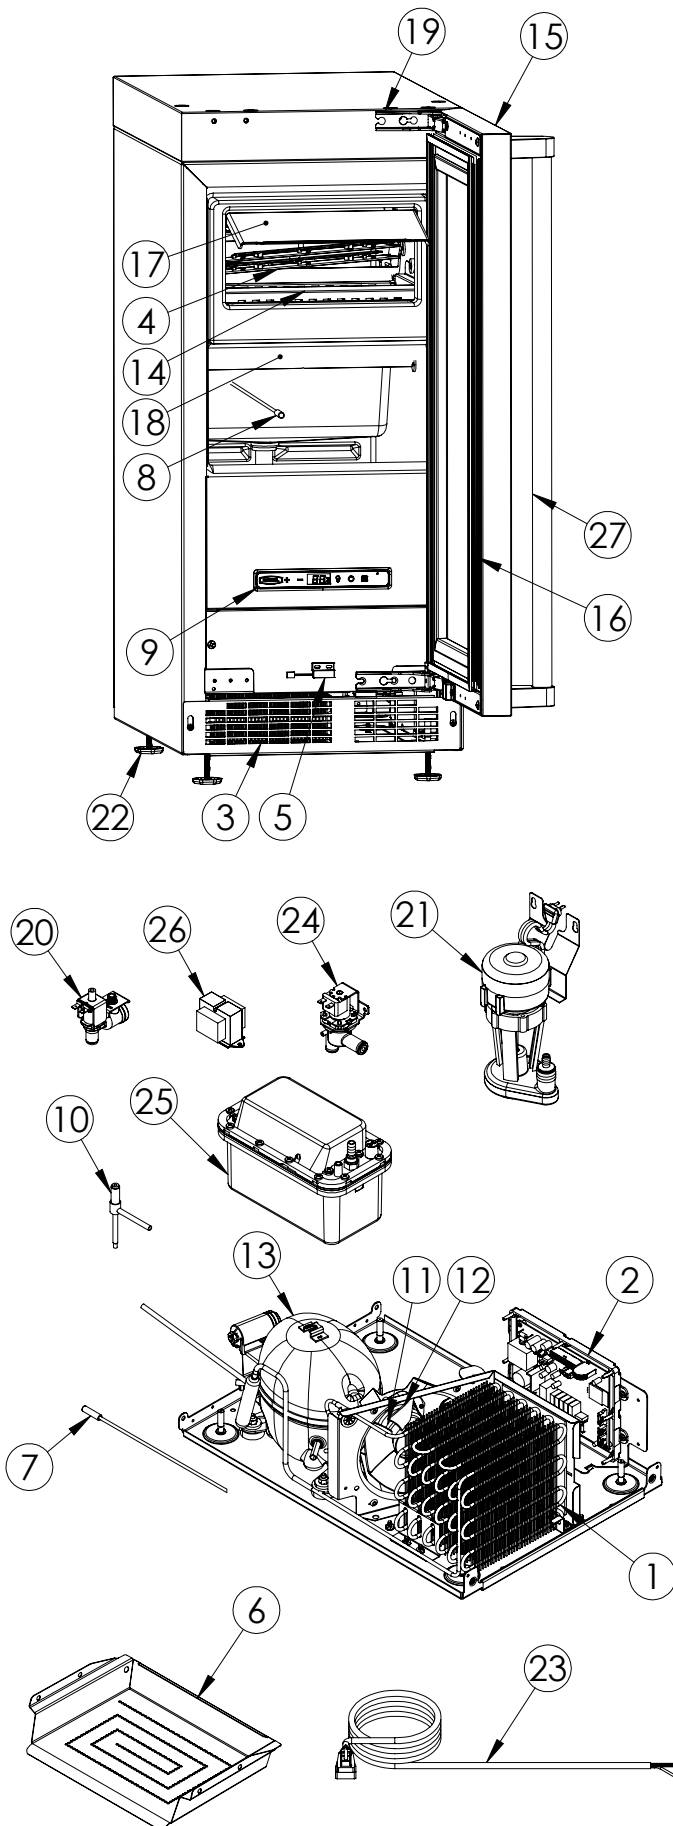

# Service Parts List

marvelrefrigeration.com  
616-754-5601

MPCP415-SG01A		
ITEM	DESCRIPTION	MARVEL P/N
1	CONDENSER ASSEMBLY	<a href="#">S41013912</a>
2	MAIN CONTROL BOARD KIT	90-54002-54
3	GRILLE SS	90-54056-00
4	LED LIGHT STRIP	<a href="#">S68178</a>
5	REED SWITCH	<a href="#">S66010</a>
6	EVAPORATOR ASSEMBLY	<a href="#">42249569</a>
7	CONDENSER SENSOR	90-54013-00
8	THERMISTOR ASSEMBLY	<a href="#">S68092</a>
9	UI DISPLAY KIT	<a href="#">S68167-01</a>
10	HOT GAS VALVE	<a href="#">42249497</a>
11	CONDENSER FAN MOTOR	42248161
12	CONDENSER FAN BLADE	<a href="#">42248160</a>
13	COMPRESSOR ASSEMBLY	90-54006-00
14	GRID CUTTER	<a href="#">42249542</a>
15	DOOR ASSEMBLY	90-54055-00
16	DOOR GASKET	<a href="#">S31580-052</a>
17	FASCIA AND FASCIA DOOR	90-54004-00
18	DEFLECTOR	<a href="#">90-54000-00</a>
19	HINGE PKG	90-54040-00
20	WATER SUPPLY VALVE	<a href="#">S41014084</a>
21	CIRCULATION PUMP	<a href="#">42242980</a>
22	LEG LEVELERS (4)	<a href="#">42243808</a>
23	POWER CORD	<a href="#">S41050606</a>
24	DRAIN VALVE	<a href="#">42249456</a>
25	GRAVITY DRAIN TO DRAIN PUMP KIT	<a href="#">42249509</a>
26	TRANSFORMER	<a href="#">S41050610</a>
27	DOOR HANDLE	<a href="#">42249126</a>
28	INVERTER COMPRESSOR *	90-54063-00
29	CLEAR ICE MACHINE CLEANER *	<a href="#">S41013789</a>

\* NOT PICTURED