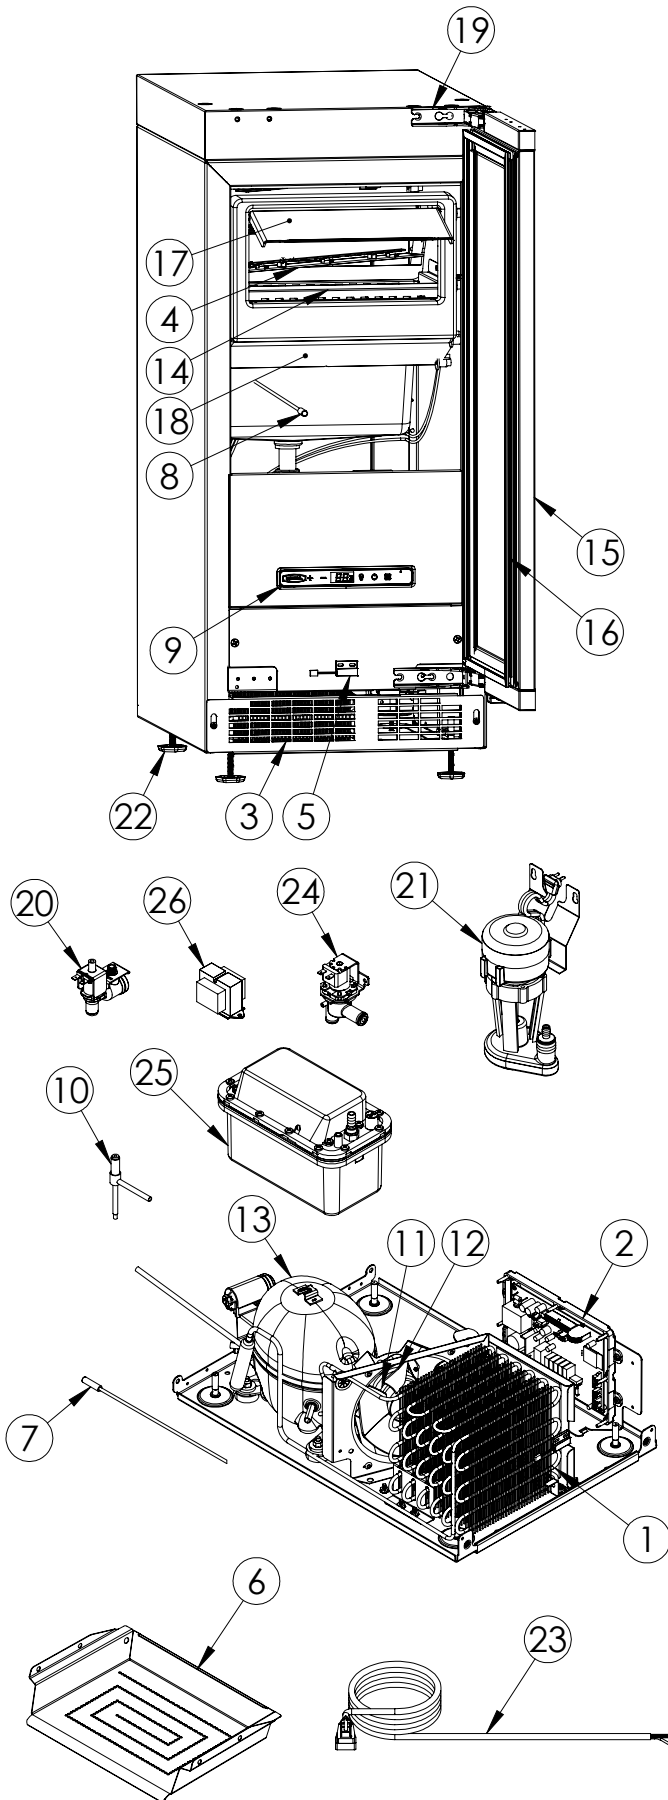

# Service Parts List

marvelrefrigeration.com  
616-754-5601

MPCP415-IS01A		
ITEM	DESCRIPTION	MARVEL P/N
1	CONDENSER ASSEMBLY	<a href="#">S41013912</a>
2	MAIN CONTROL BOARD KIT	90-54002-54
3	GRILLE BLK	90-54056-01
4	LED LIGHT STRIP	<a href="#">S68178</a>
5	REED SWITCH	<a href="#">S66010</a>
6	EVAPORATOR ASSEMBLY	<a href="#">42249569</a>
7	CONDENSER SENSOR	90-54013-00
8	THERMISTOR ASSEMBLY	<a href="#">S68092</a>
9	UI DISPLAY KIT	<a href="#">S68167-01</a>
10	HOT GAS VALVE	<a href="#">42249497</a>
11	CONDENSER FAN MOTOR	42248161
12	CONDENSER FAN BLADE	<a href="#">42248160</a>
13	COMPRESSOR ASSEMBLY	90-54006-00
14	GRID CUTTER	<a href="#">42249542</a>
15	DOOR ASSEMBLY	90-54054-00
16	DOOR GASKET	<a href="#">S31580-052</a>
17	FASCIA AND FASCIA DOOR	90-54004-00
18	DEFLECTOR	<a href="#">90-54000-00</a>
19	HINGE PKG	90-54040-00
20	WATER SUPPLY VALVE	<a href="#">S41014084</a>
21	CIRCULATION PUMP	<a href="#">42242980</a>
22	LEG LEVELERS (4)	<a href="#">42243808</a>
23	POWER CORD	<a href="#">S41050606</a>
24	DRAIN VALVE	<a href="#">42249456</a>
25	GRAVITY DRAIN TO DRAIN PUMP KIT	<a href="#">42249509</a>
26	TRANSFORMER	<a href="#">S41050610</a>
27	INVERTER COMPRESSOR *	90-54063-00
28	CLEAR ICE MACHINE CLEANER *	<a href="#">S41013789</a>

\* NOT PICTURED