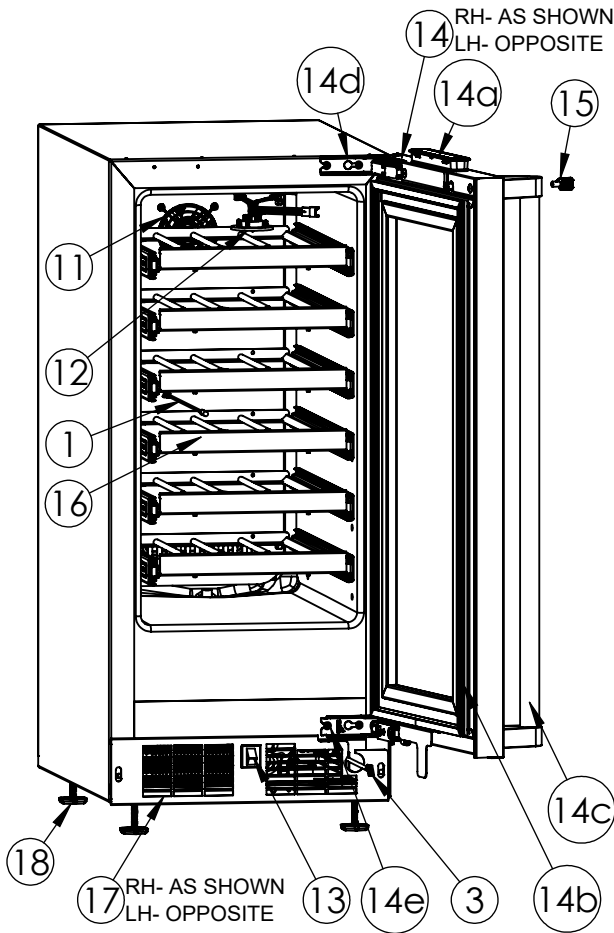

# Service Parts List

marvelrefrigeration.com  
800-223-3900

MP15WS1G4LS/MP15WS1G4RS		
Item	Description	Marvel P/N
1	Cabinet Thermistor	<a href="#">S41050420-BLK</a>
2	Defrost Thermistor	<a href="#">42249157</a>
3	Comm Cable	<a href="#">S41013555-LS</a>
4	Main Board	S41050480-037
5	Embraco Compressor	<a href="#">42249211</a>
6	5uF Run Cap	<a href="#">S41013510</a>
7	Evaporator & Heat Exchanger	<a href="#">42249373</a>
8	Condenser	<a href="#">42249375</a>
9	Condenser Fan Motor	<a href="#">42248161</a>
10	Condenser Fan Blade	<a href="#">42248160</a>
11	Evap Fan	<a href="#">42249149</a>
12	Amber/White/Blue 3-Way LED Light	<a href="#">42249489</a>
13	Black Rocker Light Switch	<a href="#">42246922</a>
14	LH SS Glass Door RH SS Glass Door 14a. Display: <a href="#">S41050442-GR</a> 14b. Black Gasket: <a href="#">S31580-052</a> 14c. Pro Handle: <a href="#">42249126</a> 14d. Upper Artic Hinge: <a href="#">S41013108-LH</a> (LH) Or <a href="#">S41013108-RH</a> (RH) 14e. Lower Artic Hinge: <a href="#">S41013197-LH</a> (LH) Or <a href="#">S41013197-RH</a> (RH)	<a href="#">S42038506-SLL</a> <a href="#">S42038506-SLR</a>
15	Set of (2) Keys	<a href="#">S41013540</a>
16	4-Bottle Wine Rack	S42138158
17	LH Black Grille RH Black Grille	<a href="#">S41014478-SL</a> <a href="#">S41014478-SR</a>
18	Leveling Legs(4)	<a href="#">42243808</a>
19	Power Cord	<a href="#">S41050429</a>