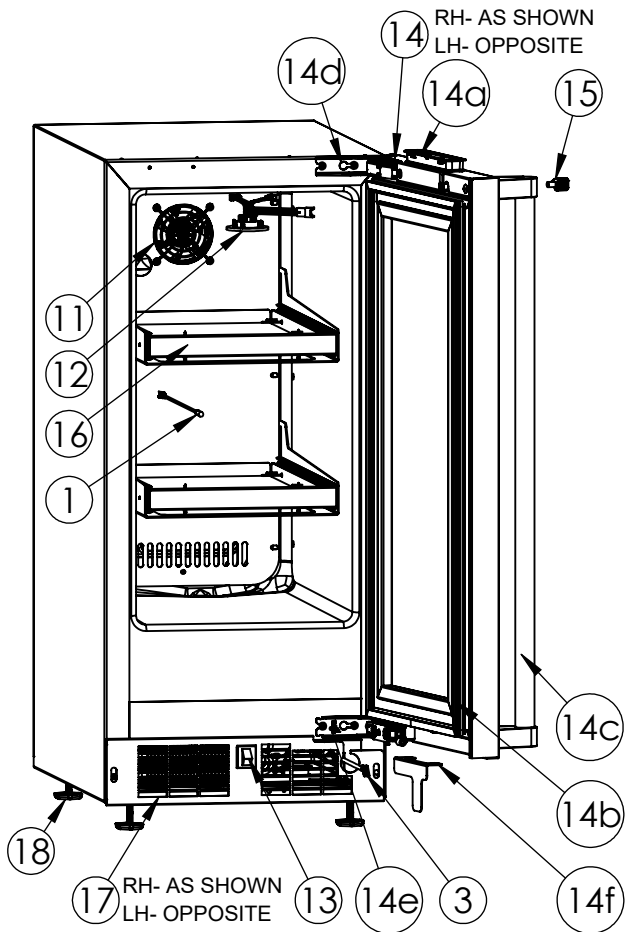

Service Parts List

marvelrefrigeration.com
800-223-3900

MP15BCG4LS2/MP15BCG4RS2		
Item	Description	Marvel P/N
1	Cabinet Thermistor	S41050420-BLK
2	Defrost Thermistor	S41050420-BLK
3	Comm Cable	S41013555-LS
4	Main Board	S41050480-012
5	Embraco Compressor	42249211
6	Run Capacitor	S41013510
7	Evaporator & Heat Exchanger	42249373
8	Condenser	42249375
9	Condenser Fan Motor	42248161
10	Condenser Fan Blade	42248160
11	Evap Fan	42249149
12	Amber/White/Blue 3-Way LED Light	42249489
13	Black Rocker Light Switch	42246922
14	LH SS Glass Door RH SS Glass Door 14a. Display: S41050442-GR 14b. Black Gasket: S31580-052 14c. Pro Handle: 42249126 14d. Upper Artic Hinge: S41013108-LH(LH) Or S41013108-RH(RH) 14e. Lower Artic Hinge: S41013197-LH(LH) Or S41013197-RH(RH) 14f. Striker Plate: S41014481-SS(LH) Or S41014477-SS(RH)	S42038506-SLL S42038506-SLR
15	Set of (2) Keys	42244506
16	Sliding Convertible Shelf	S42138517-SS
17	LH SS Grille RH SS Grille	S41014478-SL S41014478-SR
18	Leveling Legs(4)	42243808
19	Power Cord	S41050429