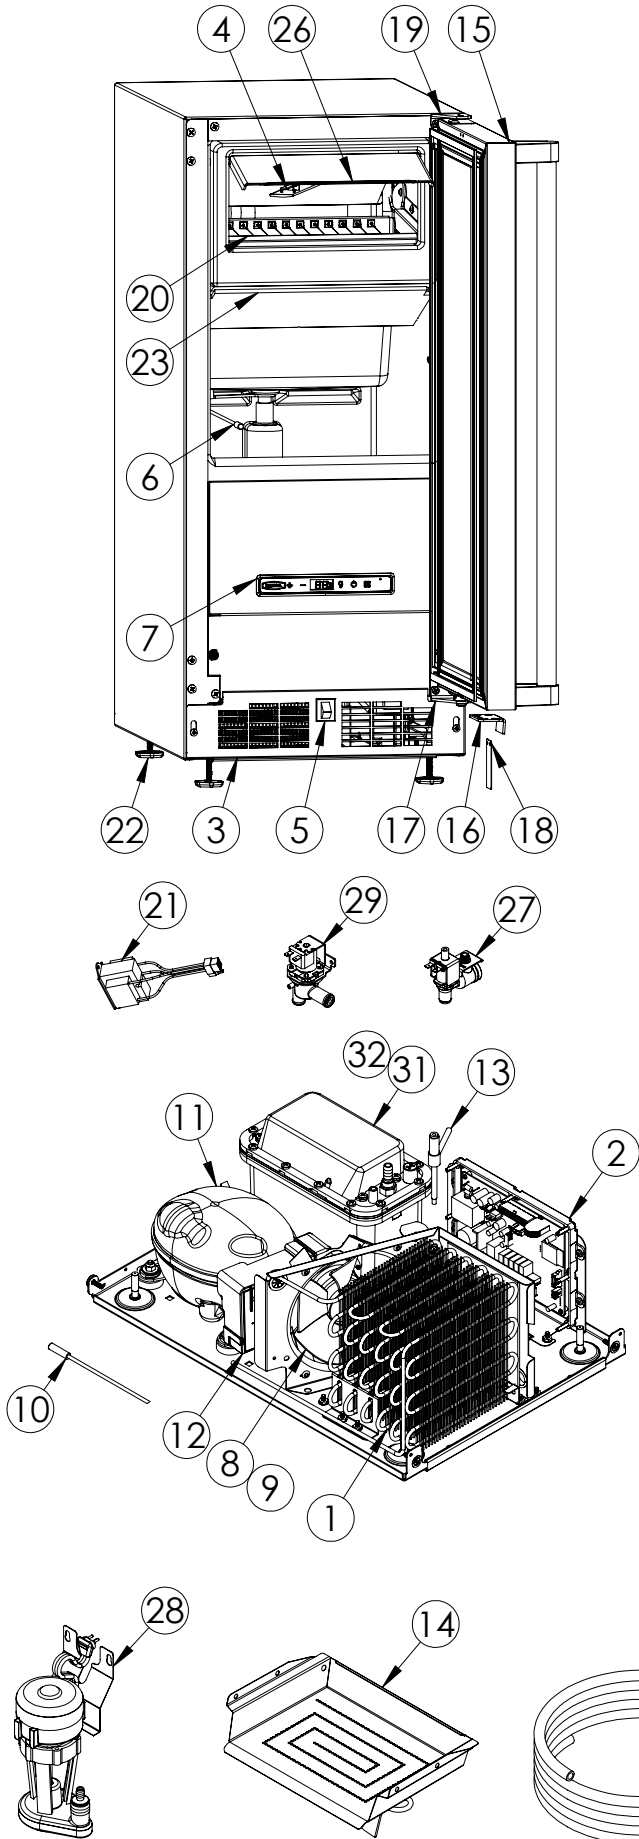

# Service Parts List

marvelrefrigeration.com  
616-754-5601

MOCL215-SS01B		
ITEM	DESCRIPTION	MARVEL P/N
1	CONDENSER ASSEMBLY	<a href="#">S41013912</a>
2	MAIN CONTROL BOARD KIT	90-54009-54
3	GRILLE	90-54010-00
4	LED STRIP WHITE	<a href="#">S68100</a>
5	BLACK ROCKER LIGHT SWITCH	<a href="#">42246922</a>
6	THERMISTOR ASSEMBLY	<a href="#">S68092</a>
7	UI DISPLAY KIT-MARVEL	<a href="#">S68167-01</a>
8	CONDENSER FAN MOTOR	42248161
9	CONDENSER FAN BLADE	<a href="#">42248160</a>
10	CONDENSER SENSOR	90-54013-00
11	COMPRESSOR ASSEMBLY	90-54006-00
12	INVERTER-COMPRESSOR	90-54063-00
13	HOT GAS VALVE	<a href="#">42249497</a>
14	EVAPORATOR ASSEMBLY	<a href="#">42249569</a>
15	DOOR ASSEMBLY	90-54052-00
16	DOOR STOP	<a href="#">S41015708-SS</a>
17	DOOR GASKET	<a href="#">S31580-041</a>
18	STRIKER PLATE	<a href="#">S41015709-SS</a>
19	HINGE KIT	90-54007-02
20	GRID CUTTER	<a href="#">42249542</a>
21	GRID CUTTER TRANSFORMER	<a href="#">S41050610</a>
22	LEG LEVELERS (4)	<a href="#">42243808</a>
23	ICE DEFLECTOR	90-54113-00
24	ICE DEFLECTOR SERVICE KIT *	90-54000-00
25	POWER CORD *	<a href="#">S41050606</a>
26	ICE MACHINE ACCESS DOOR	90-54004-00
27	WATER SUPPLY VALVE	<a href="#">S41014084</a>
28	CIRCULATION PUMP	<a href="#">42242980</a>
29	DRAIN VALVE	<a href="#">42249456</a>
30	CORRUGATED HOSE	<a href="#">42249531</a>
31	DRAIN PUMP CONVERSION KIT	<a href="#">42249508</a>
32	DRAIN PUMP REPLACEMENT KIT	<a href="#">42249509</a>
33	CLEAR ICE MACHINE CLEANER *	<a href="#">S41013789</a>

\* NOT PICTURED