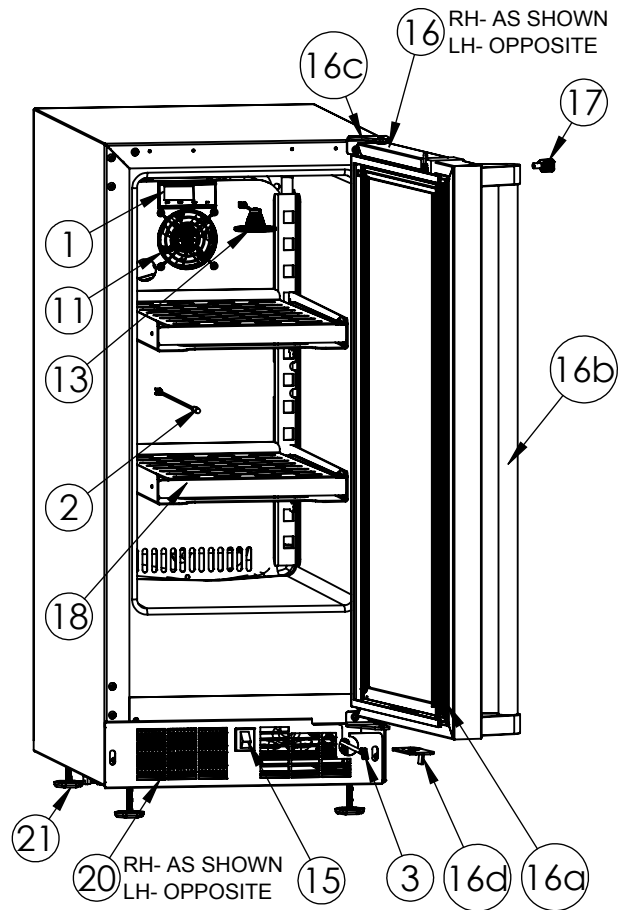

Service Parts List

marvelrefrigeration.com
800-223-3900

MO15RAS2LS1/MO15RAS2RS1		
Item	Description	Marvel P/N
1	Prime Display	S41050506
2	Cabinet Thermistor	42249157
3	Defrost Thermistor	42249157
4	Prime Main Board	S41050526-09
5	Embraco Compressor	42249211
6	5uF Run Cap	S41013510
7	Evaporator & Heat Exchanger	42249373
8	Condenser	42249375
9	Condenser Fan Motor	42248161
10	Condenser Fan Blade	42248160
11	Evap Fan	42249149
12	Fan Power Supply	42248893
13	White LED Light	42249105
14	LED Power Supply	42248894
15	Black Rocker Light Switch	42246922
16	LH SS Door RH SS Door 16a. Black Gasket: S31580-041 16b. Pro Handle: 42249126 16c. SS Hinge PKG: 42249146 (LH) Or 42249140 (RH) 16d. Door Stop: 42249353 (LH) Or 42249352 (RH)	42249176 42249177
17	Keys	42244506
18	FreshFlo Sliding Shelf	S42138243
19	Mechanical Switch Convert Kit Mechanical Switch Convert Kit	42249429 42249430
20	LH SS Grille RH SS Grille	42249553 42249554
21	Leveling Legs(4)	42243808
22	Power Cord	42248243