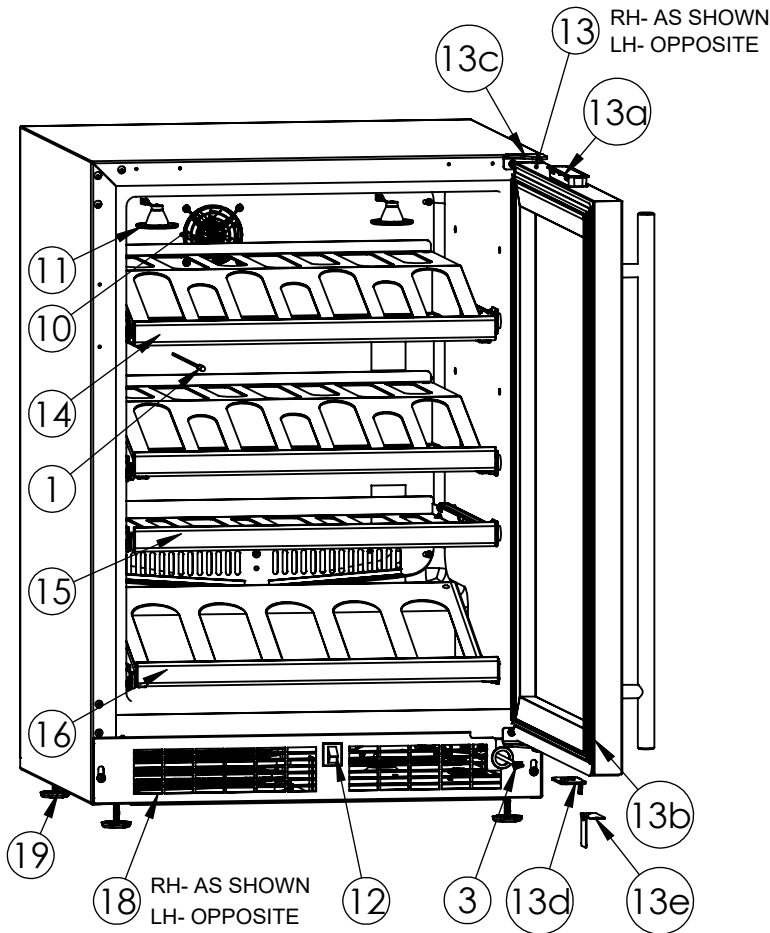

# Service Parts List

marvelrefrigeration.com  
800-223-3900

ML24WS1G1LS/ML24WS1G1RS		
Item	Description	Marvel P/N
1	Cabinet Thermistor	<a href="#">S41050420-BLK</a>
2	Defrost Thermistor	<a href="#">42249157</a>
3	Comm Cable	<a href="#">S41013555-LS</a>
4	Main Board	S41050480
5	Embraco Compressor	<a href="#">42249211</a>
6	5uF Run Capacitor	<a href="#">S41013510</a>
7	Evaporator & Heat Exchanger	<a href="#">42249115</a>
8	Condenser	<a href="#">42249374</a>
9	Condenser Fan Motor, Blade & Shroud	<a href="#">42249159</a>
10	Evap Fan	<a href="#">42249149</a>
11	White LED Light	<a href="#">42249105</a>
12	Black Rocker Light Switch	<a href="#">42246922</a>
13	LH SS Glass Door RH SS Glass Door 13a. Display: <a href="#">S41050442-GR</a> 13b. Black Gasket: <a href="#">S41013317-001</a> 13c. Chrome Hinge PKG: <a href="#">42249127(LH)</a> Or <a href="#">42249128(RH)</a> 13d. Door stop: <a href="#">42249353(LH)</a> Or <a href="#">42249352(RH)</a> 13e. Striker Plate: <a href="#">S41014415-BLK</a>	<a href="#">42249249</a> <a href="#">42249250</a>
14	7-Bottle Gallery Wine Rack	<a href="#">S42138181-NAT</a>
15	8-Bottle Wine Rack	<a href="#">S42133355-NAT</a>
16	5-Bottle Gallery Wine Rack	S42138080
17	LH Rocker Switch Conversion Kit RH Rocker Switch Conversion Kit	<a href="#">42249427</a> <a href="#">42249428</a>
18	LH Black Grille RH Black Grille	<a href="#">S41014476-BL</a> <a href="#">S41014476-BR</a>
19	Leveling Legs(4)	<a href="#">42243808</a>
20	Power Cord	<a href="#">S41050429</a>