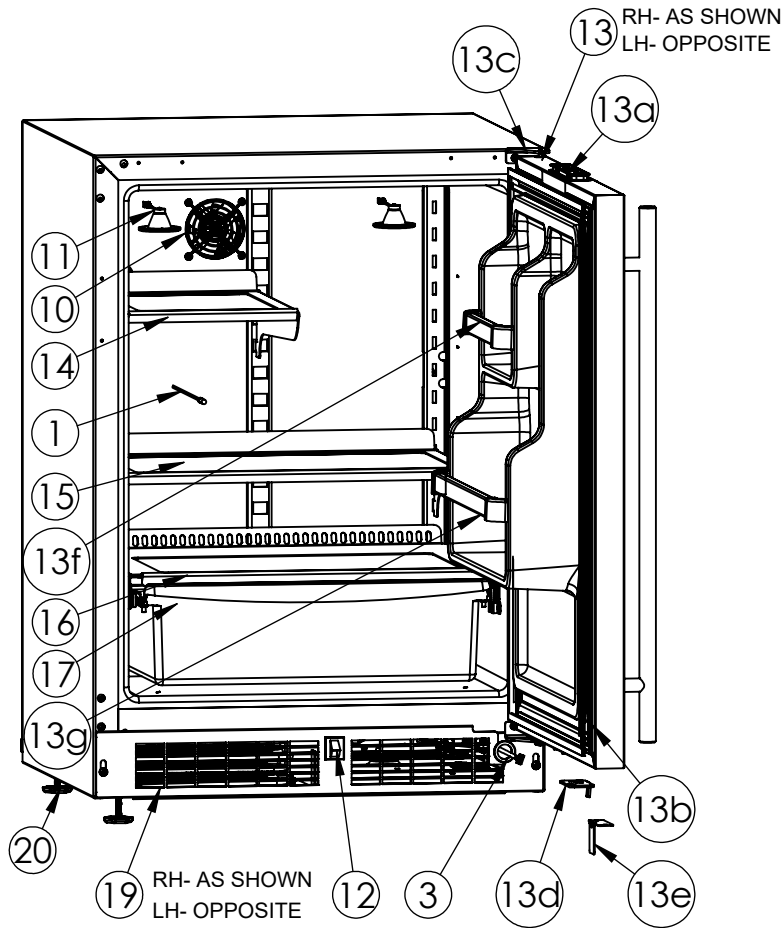

## ML24RA1S2LS/ML24RA1S2RS

Item	Description	Marvel P/N
1	Cabinet Thermistor	<a href="#">42249157</a>
2	Defrost Thermistor	<a href="#">42249157</a>
3	Comm Cable	<a href="#">S41013555-LS</a>
4	Main Board	<a href="#">S41050480-005</a>
5	Embraco Compressor	<a href="#">42249211</a>
6	5uF Run Capacitor	<a href="#">S41013510</a>
7	Evaporator & Heat Exchanger	<a href="#">42249115</a>
8	Condenser	<a href="#">42249374</a>
9	Condenser Fan Motor, Blade, & Shroud	<a href="#">42249159</a>
10	Evap Fan	<a href="#">42249149</a>
11	White LED Light	<a href="#">42249105</a>
12	Black Rocker Light Switch	<a href="#">42246922</a>
13	LH Stainless Steel Door RH Stainless Steel Door 13a. Display: <a href="#">S41050442-AR</a> 13b. Black Gasket: <a href="#">S31580-034</a> 13c. Chrome Hinge PKG: <a href="#">42249127</a> (LH) Or <a href="#">42249128</a> (RH) 13d. Door Stop: <a href="#">42249353</a> (LH) Or <a href="#">42249352</a> (RH) 13e. Striker Plate: <a href="#">S41014415-BLK</a> 13f. Upper Door Bar and End Caps: <a href="#">42249261</a> 13g. Lower Door Bar and End Caps: <a href="#">42249262</a>	<a href="#">42249255</a> <a href="#">42249256</a>
14	Half-Width White Framed Glass Shelf	<a href="#">S41013646-WHT</a>
15	Full White Framed Glass Shelf	<a href="#">S42413205-002</a>
16	Utility Bin Shelf	<a href="#">42249325</a>
17	Utility Bin	<a href="#">42249326</a>
18	Mechanical Switch Convert Kit-BL Mechanical Switch Convert Kit-BR	<a href="#">42249427</a> <a href="#">42249428</a>
19	LH Black Grille RH Black Grille	<a href="#">S41014476-BL</a> <a href="#">S41014476-BR</a>
20	Leveling Legs(4)	<a href="#">42243808</a>
21	Power Cord	<a href="#">S41050429</a>