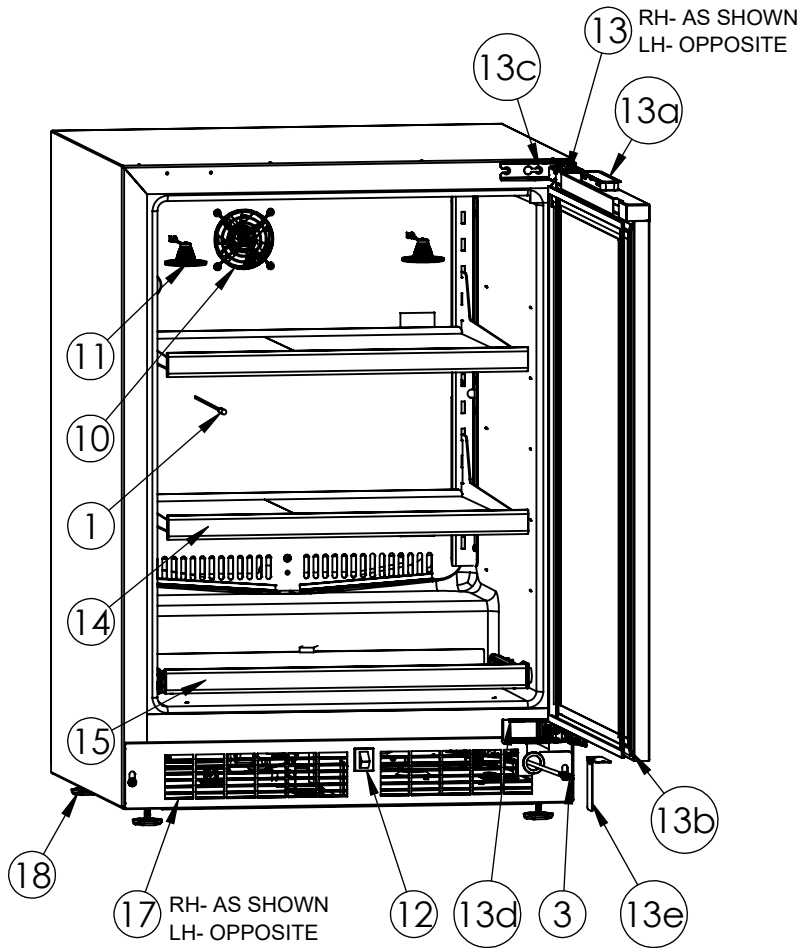

# Service Parts List

marvelrefrigeration.com  
800-223-3900

ML24BCP2LP1/ML24BCP2RP1		
Item	Description	Marvel P/N
1	Cabinet Thermistor	<a href="#">S41050420-BLK</a>
2	Defrost Thermistor	<a href="#">42249157</a>
3	Comm Cable	<a href="#">S41013555-LS</a>
4	Main Board	<a href="#">S41050480-016</a>
5	Embraco Compressor	<a href="#">42249211</a>
6	Run Capacitor	<a href="#">S41013510</a>
7	Evaporator & Heat Exchanger	<a href="#">42249115</a>
8	Condenser	<a href="#">42249374</a>
9	Condenser Fan Motor, Blade & Shroud	<a href="#">42249159</a>
10	Evap Fan	<a href="#">42249149</a>
11	White LED Light	<a href="#">42249105</a>
12	Black Rocker Light Switch	<a href="#">42246922</a>
13	LH Overlay Solid Door RH Overlay Solid Door 13a. Display: <a href="#">S41050442-AR</a> 13b. Black Gasket: <a href="#">S31580-035</a> 13c. Upper Artic Hinge: <a href="#">S41013108-LH</a> (LH) Or <a href="#">S41013108-RH</a> (RH) 13d. Lower Artic Hinge: <a href="#">S41013197-LH</a> (LH) Or <a href="#">S41013197-RH</a> (RH) 13e. Striker Plate: <a href="#">S41014362-BLK</a>	<a href="#">42249365</a> <a href="#">42249364</a>
14	60/40 Split Convertible Shelf	<a href="#">S42138140-BLK</a>
15	4-Bottle Wine Rack	<a href="#">S42133356-BLK</a>
16	Mechanical Switch Convert Kit-BL Mechanical Switch Convert Kit-BR	<a href="#">42249437</a> <a href="#">42249438</a>
17	LH Black Grille RH Black Grille	<a href="#">S41014476-BL</a> <a href="#">S41014476-BR</a>
18	Leveling Legs(4)	<a href="#">42243808</a>
19	Power Cord	<a href="#">S41050429</a>