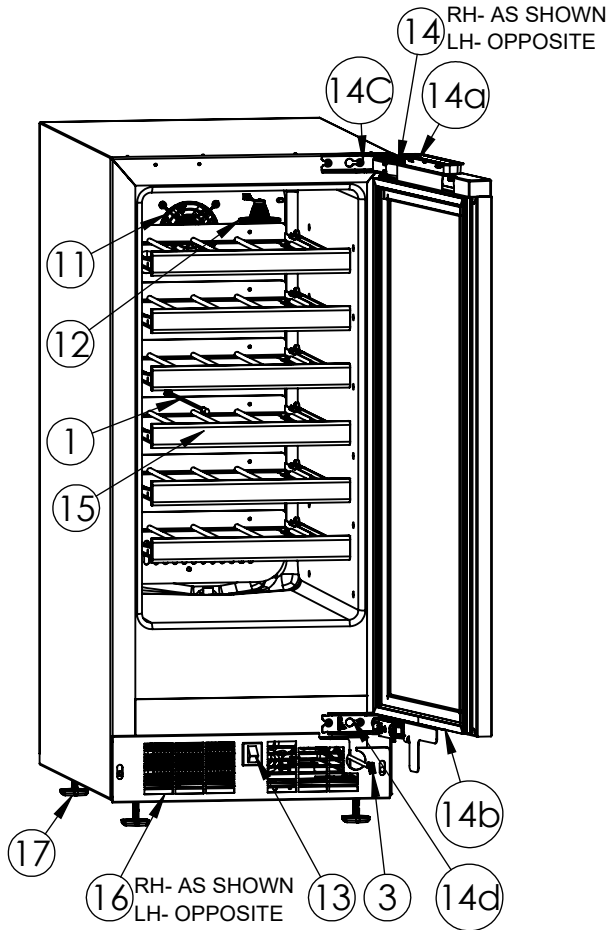

Service Parts List

marvelrefrigeration.com
800-223-3900

ML15WS1P3LP/ML15WS1P3RP		
Item	Description	Marvel P/N
1	Cabinet Thermistor	S41050420-BLK
2	Defrost Thermistor	42249157
3	Comm Cable	S41013555-LS
4	Main Board	S41050480-013
5	Embraco Compressor	42249211
6	5uF Run Cap	S41013510
7	Evaporator & Heat Exchanger	42249373
8	Condenser	42249375
9	Condenser Fan Motor	42248161
10	Condenser Fan Blade	42248160
11	Evap Fan	42249149
12	White LED Light	42249105
13	Black Rocker Light Switch	42246922
14	LH Overlay Door RH Overlay Door 14a. Display: S41050442-AR 14b. Black Gasket: S31580-052 14c. Upper Artic Hinge: S41013108-LH(LH) Or S41013108-RH(RH) 14d. Lower Artic Hinge: S41013197-LH(LH) Or S41013197-RH(RH)	42249277 42249276
15	4-Bottle Wine Rack	S42138473-NAT
16	LH Black Grille RH Black Grille	S41014478-BL S41014478-BR
17	Leveling Legs(4)	42243808
18	Power Cord	S41050429